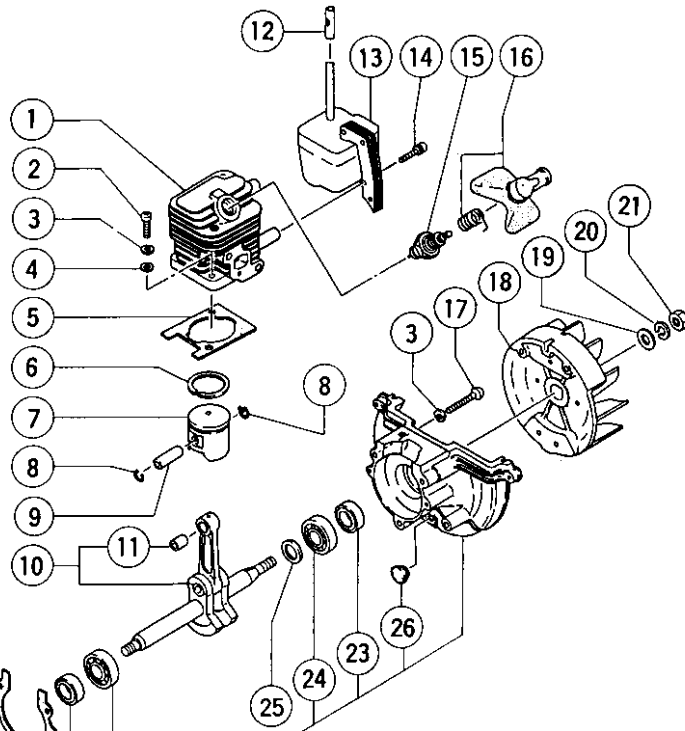

# 25mm エンジンポンプ A 25E形

## エンジン動力部

## エンジン外装部