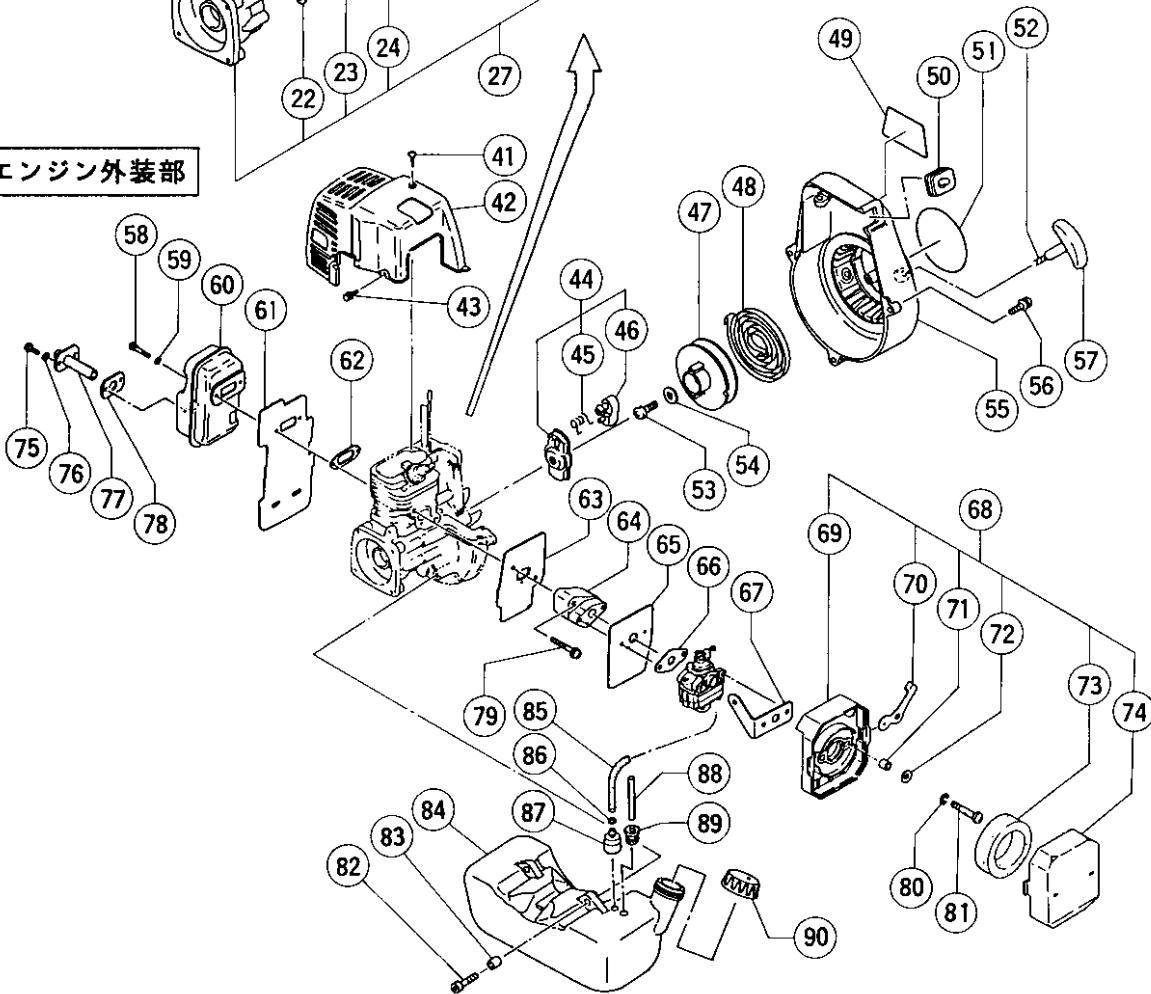

# 25mm エンジンポンプ A 25E形

## エンジン動力部

## エンジン外装部