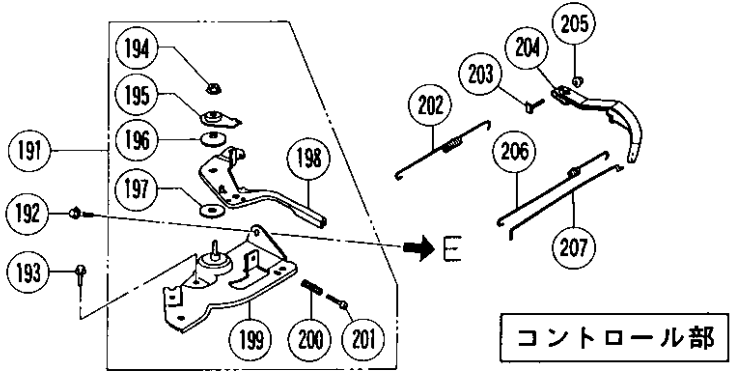

50mm エンジンポンプ A 50E形

クランクケースカバー部

ピストン部

カムシャフト部

シリンダバレル部

シリンダヘッド部

50mmエンジンポンプ A 50E形

フライホイール部

ファンカバー部

キャブレター部

リコイルスタータ部

エアクリーナ部

50mmエンジンポンプ A 50E形

マフラ部

フエルトank部

ケーシング・インペラ部