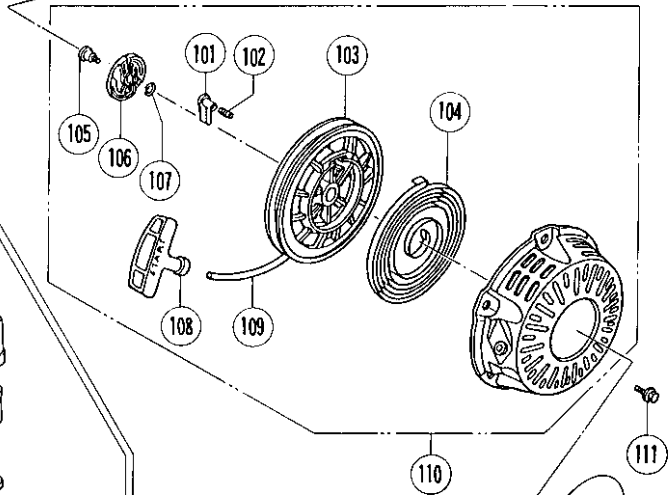

50mm エンジンポンプ A 50E形

クランクケースカバー部

ピストン部

カムシャフト部

シリンダバレル部

シリンダヘッド部

50mmエンジンポンプ A 50E形

フライホイール部

ファンカバー部

キャブレター部

リコイルスタータ部

エアクリーナ部

50mmエンジンポンプ A 50E形

マフラ部

フエルトank部

ケーシング・インペラ部