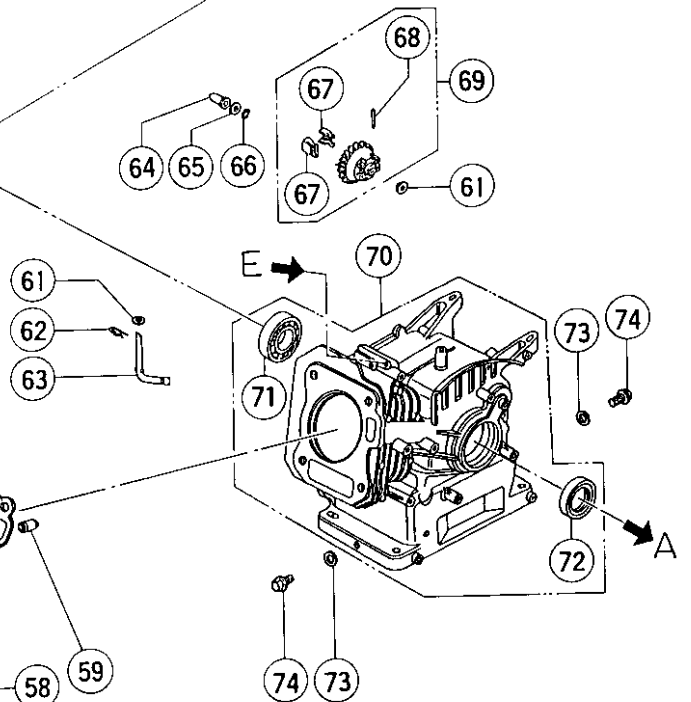

50mm エンジンポンプ A 50E形

クランクケースカバー部

ピストン部

カムシャフト部

シリンダバレル部

シリンダヘッド部

50mmエンジンポンプ A 50E形

フライホイール部

ファンカバー部

キャブレター部

リコイルスタータ部

エアクリーナ部

50mmエンジンポンプ A 50E形

マフラ部

フエルトank部

ケーシング・インペラ部