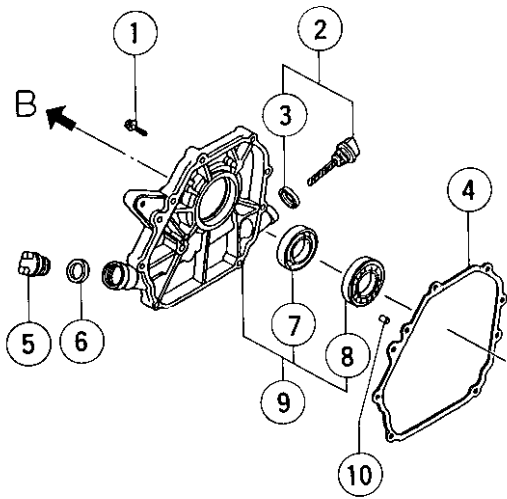

50mm エンジンポンプ A 50E形

クランクケースカバー部

ピストン部

カムシャフト部

シリンダバレル部

シリンダヘッド部

50mmエンジンポンプ A 50E形

フライホイール部

ファンカバー部

キャブレター部

リコイルスタータ部

エアクリーナ部

50mmエンジンポンプ A 50E形

マフラ部

フエルトank部

ケーシング・インペラ部