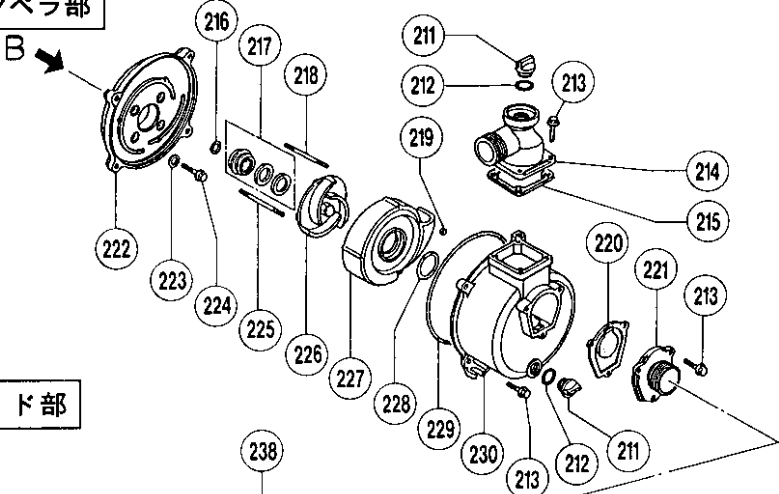

50mm エンジンポンプ A 50E形

クランクケースカバー部

ピストン部

カムシャフト部

シリンダバレル部

シリンダヘッド部

50mmエンジンポンプ A 50E形

フライホイール部

ファンカバー部

キャブレター部

リコイルスタータ部

エアクリーナ部

50mmエンジンポンプ A 50E形

マフラ部

フエルトank部

ケーシング・インペラ部