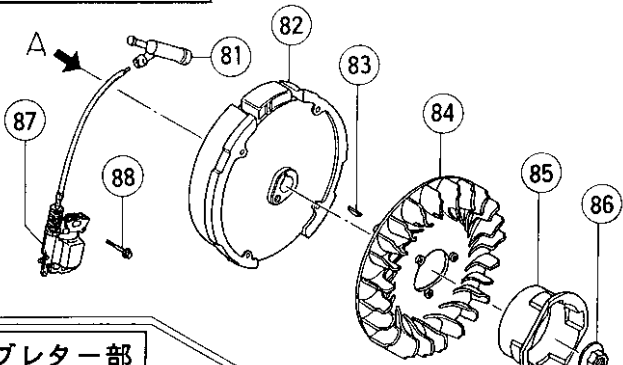

50mm エンジンポンプ A 50E形

クランクケースカバー部

ピストン部

カムシャフト部

シリンダバレル部

シリンダヘッド部

50mmエンジンポンプ A 50E形

フライホイール部

ファンカバー部

キャブレター部

リコイルスタータ部

エアクリーナ部

50mmエンジンポンプ A 50E形

マフラ部

フエルトank部

ケーシング・インペラ部