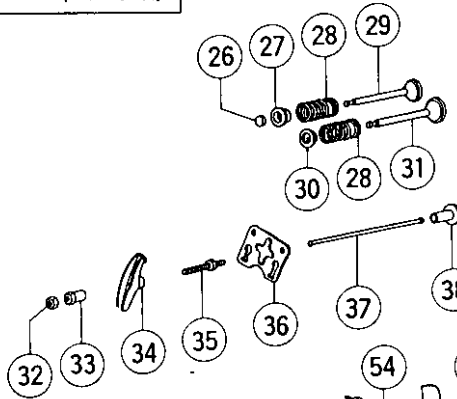

50mm エンジンポンプ A 50E形

クランクケースカバー部

ピストン部

カムシャフト部

シリンダバレル部

シリンダヘッド部

50mmエンジンポンプ A 50E形

フライホイール部

ファンカバー部

キャブレター部

リコイルスタータ部

エアクリーナ部

50mmエンジンポンプ A 50E形

マフラ部

フエルトank部

ケーシング・インペラ部