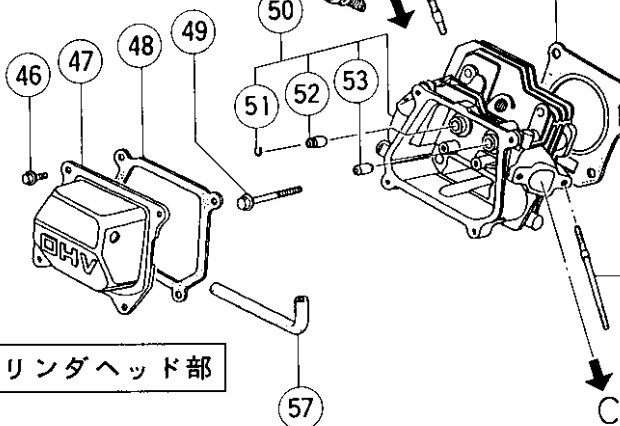

50mm エンジンポンプ A 50E形

クランクケースカバー部

ピストン部

カムシャフト部

シリンダバレル部

シリンダヘッド部

50mmエンジンポンプ A 50E形

フライホイール部

ファンカバー部

キャブレター部

リコイルスタータ部

エアクリーナ部

50mmエンジンポンプ A 50E形

マフラ部

フエルトank部

ケーシング・インペラ部