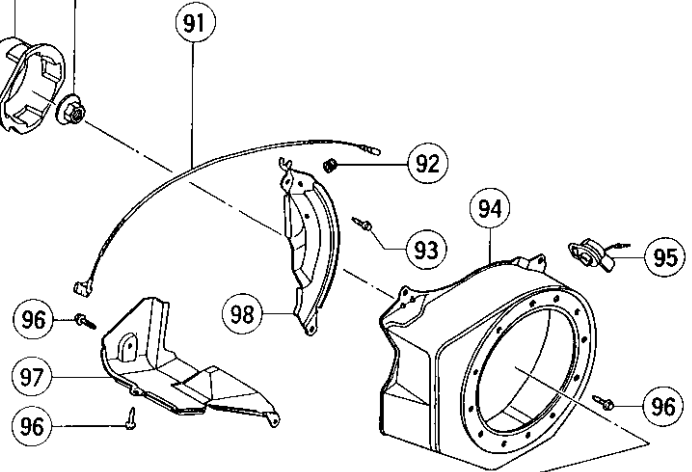

50mm エンジンポンプ A 50E形

クランクケースカバー部

ピストン部

カムシャフト部

シリンダバレル部

シリンダヘッド部

50mmエンジンポンプ A 50E形

フライホイール部

ファンカバー部

キャブレター部

リコイルスタータ部

エアクリーナ部

50mmエンジンポンプ A 50E形

マフラ部

フエルトank部

ケーシング・インペラ部