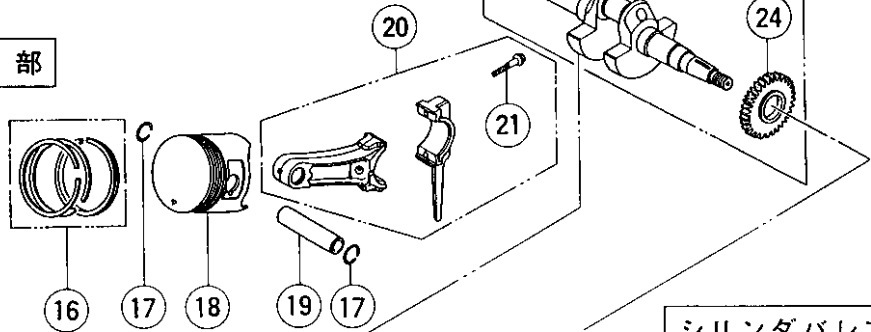

50mm エンジンポンプ A 50E形

クランクケースカバー部

ピストン部

カムシャフト部

シリンダバレル部

シリンダヘッド部

50mmエンジンポンプ A 50E形

フライホイール部