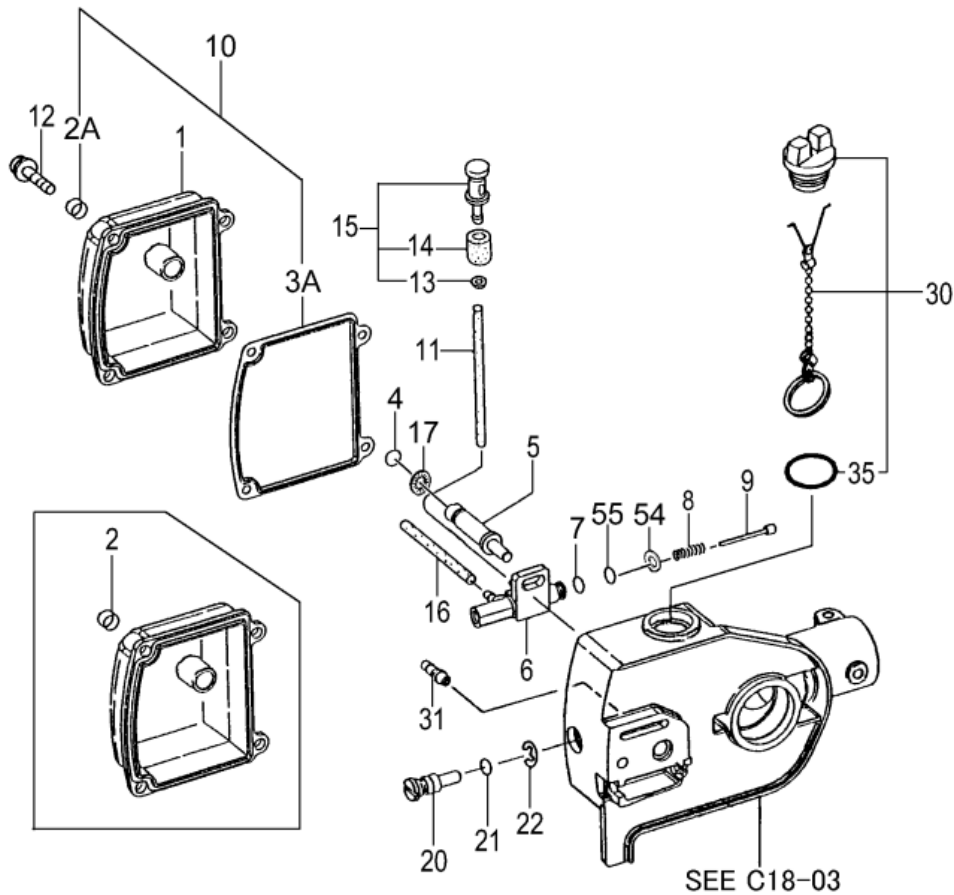

C18-02 GEAR CASE-1

REF. NUMBER	SERVICE CODE No.	DESCRIPTION	Q'TY	REMARKS /SERIAL NO.
C18-02 GEAR CASE-1				
001	6686138	OIL TANK COVER	1	
002	6685961	COLLAR 3	4	- EN29999
002A	6699273	COLLAR 3	4	ED20001 -
003A	6699567	OIL TANK PACKING	1	ED20001 -
004	6695661	O-RING P-5	1	
005	6689757	STEP BOLT A	1	
006	6686487	OIL PUMP COMP.	1	
007	6695661	O-RING P-5	1	
008	6690381	OIL PUMP SPRING	1	
009	6686608	OIL PUMP PISTON COMP.	1	
010	6699566	TANK PACKING ASS'Y	1	ED20001 -
011	6692414	FUEL PIPE 3X5X60	1	
012	6695403	SMALL SCREW 4X12WS	4	
013	6684661	WASHER 5	1	
014	6690917	OIL FILTER	1	
015	6690913	FILTER ASS'Y	1	
016	6692415	FUEL PIPE 3X5X75	1	
017	6695239	8 PUSH NUT	1	
020	6691066	OIL PUMP ADJUSTER	1	
021	6695661	O-RING P-5	1	
022	6695311	STOP RING E-6	1	
030	6692050	OIL TANK CAP ASS'Y	1	
031	6686637	BANJO, OIL PUMP	1	
035	6698966	O-RING P-15	1	
054	6695187	WASHER 2	1	
055	6695656	O-RING 1.4	1	

C18-03 GEAR CASE-2

REF. NUMBER	SERVICE CODE No.	DESCRIPTION	Q'TY	REMARKS /SERIAL NO.
C18-03 GEAR CASE-2				
010	6695492	HEX. HOLE BOLT 5X22/S	1	
017	6695042	HEX. HOLE BOLT 5X10	1	
018	6695458	SCREW 6X8	1	
023	6685793	CASE	1	
024	6688836	GEAR PINION SET SPARE	1	
025	6684734	BALL BEARING 609	1	
026	6684735	BALL BEARING 609Z ST	1	
027	6695281	STOP RING C-9, OUTER	1	
028	6684732	STOP RING C-24,INNER	1	
032	6693248	STARTER PAWL WASHER	1	
034	6695568	BALL BEARING 627 C3	1	
037	6697603	BALL BEARING 638Z	1	
038	6684741	STOP RING C-28,INNER	1	
039	6689117	SPROCKET COMP.,3/8	1	
040	6695170	FLANGE NUT 6	1	
041	6686038	SIDE COVER COMP.	1	
042	6687105	CHAIN BAR CLAMP NUT	1	
043	6687130	CHAIN BAR KNOCK PIN	1	
044	6697596	GUIDE PLATE	1	
045	6686803	CHAIN BAR TIGHTENING BOLT	1	
046	6687063	CHAIN TENSIONER	1	
047	6690428	CAM	1	
048	6685962	COLLAR	1	
050	6699679	SAW CHAIN, 10 INCH, 3/8	1	
051	6686882	CHAIN BAR 10	1	
056	6694796	GUIDE BAR COVER, 10	1	
057	6693809	COMBI. BOX SPANNER 13X19 MINUS	1	