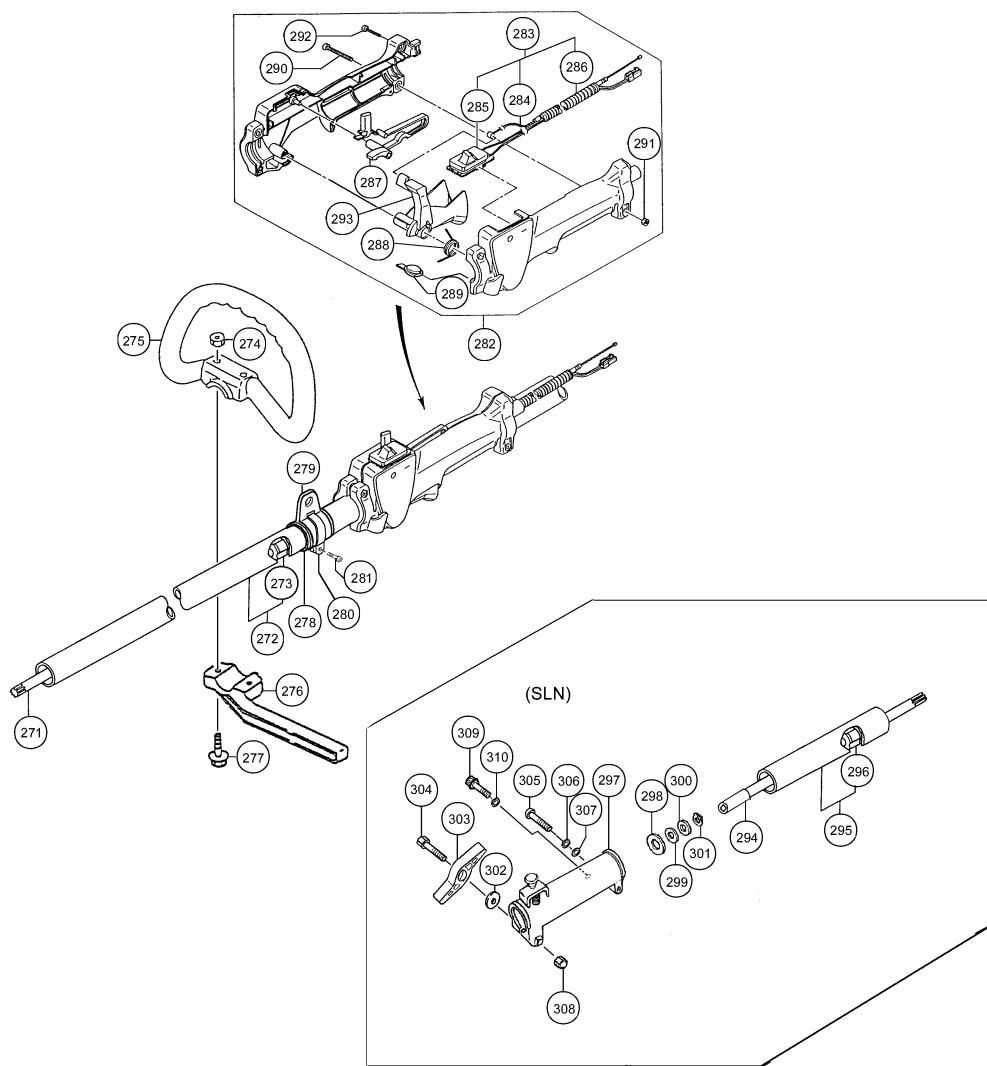

CG 22EJ

(FOR RUS(SLB))