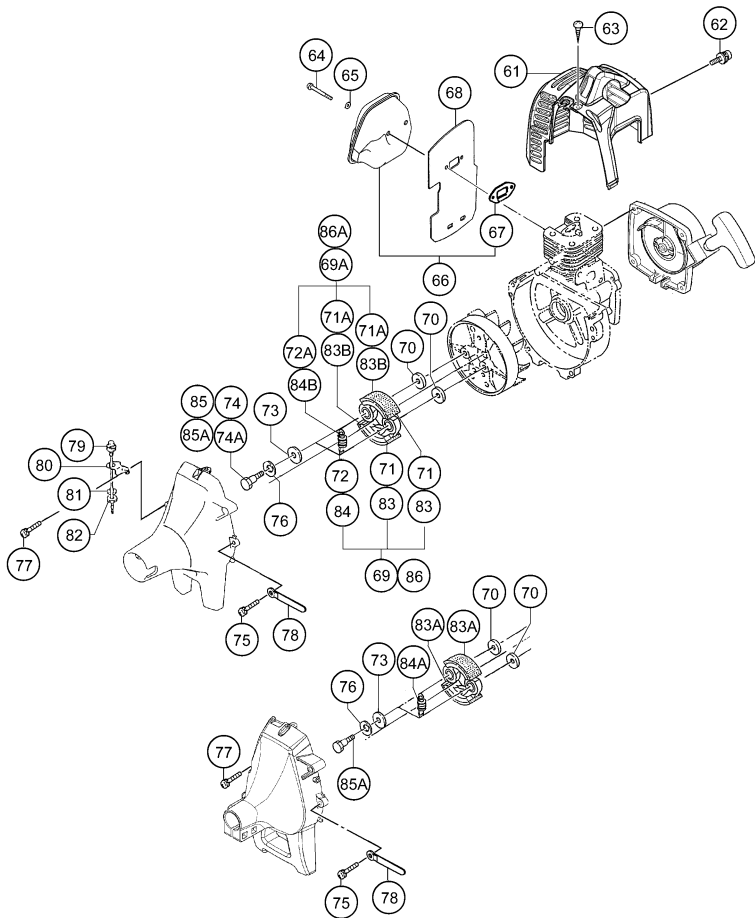

CG 22EJ

(FOR RUS(SLB))