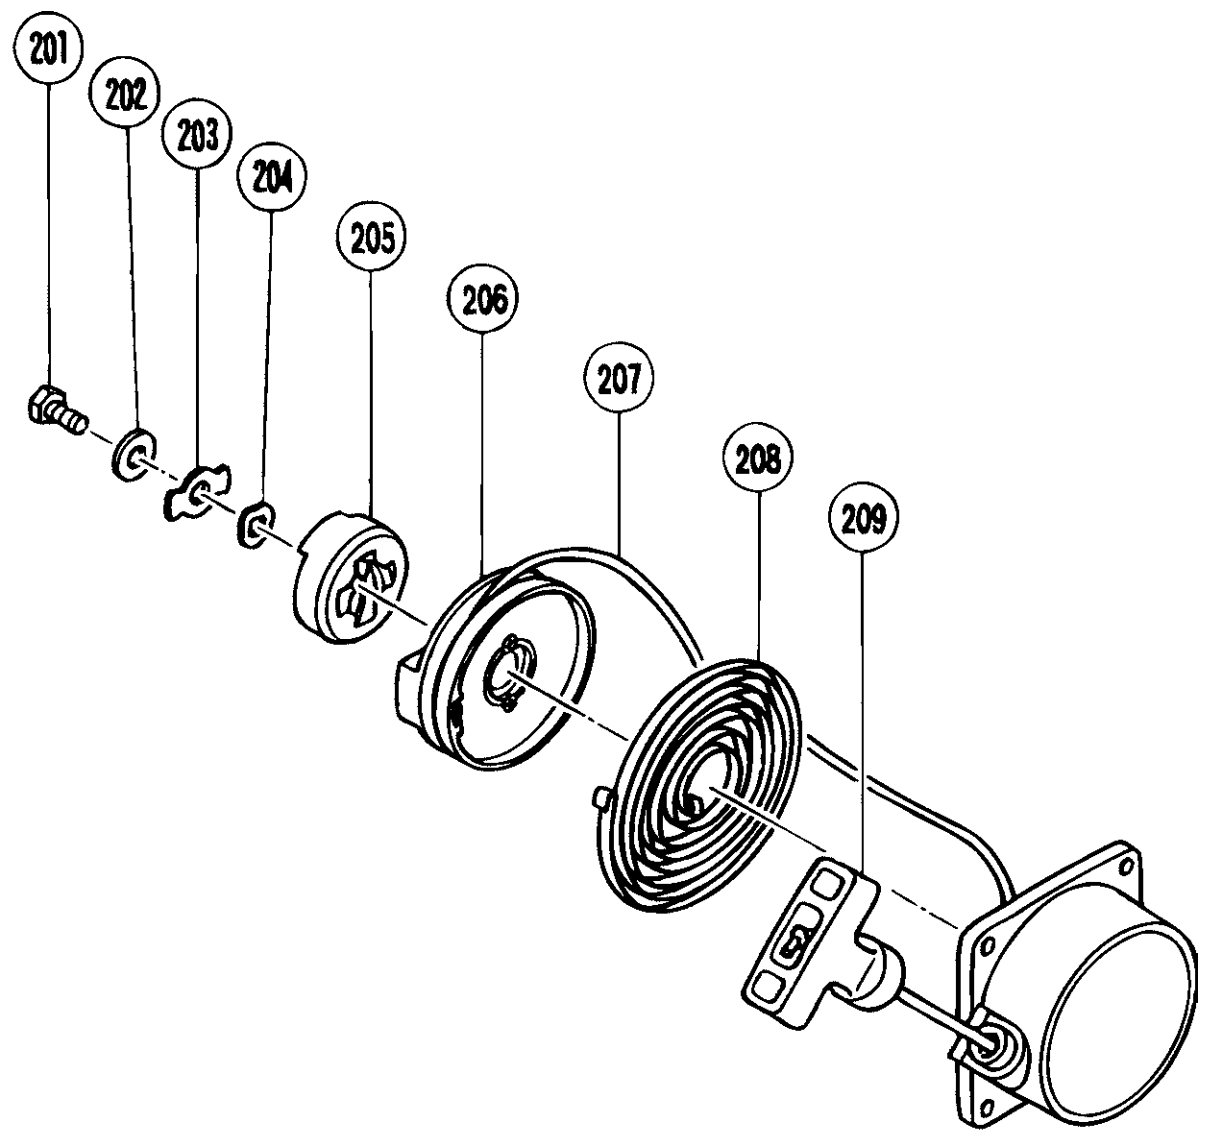

形名
CG33EB1(本体部)

形 名
CG33EB1 (エンジン部1/2)

形名
CG33EB1(エンジン部2/2)