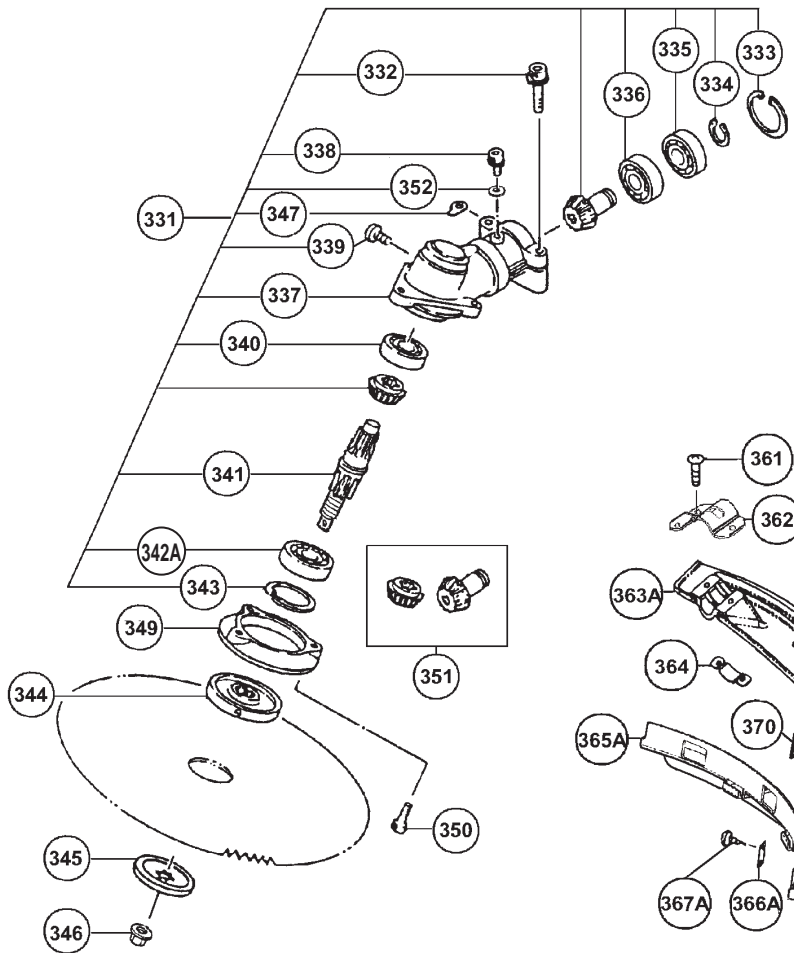

CG40EY

rev.1

CG 40EY(T)

601

HITACHI
CG 40EY(T)

Hitachi Koki
MADE IN JAPAN

602