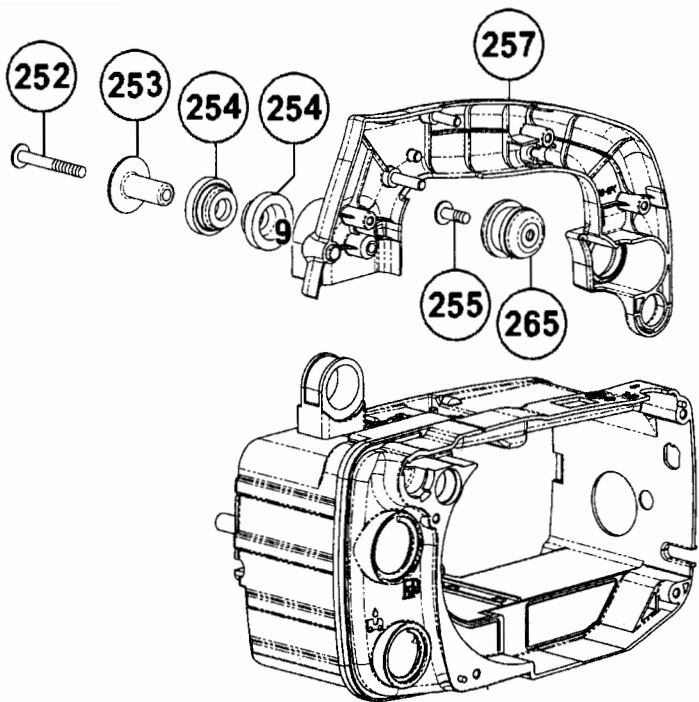

CS 30EC

HITACHI

CS 30EC(S)

601

Sstart

602

Hitachi Koki
MADE IN JAPAN