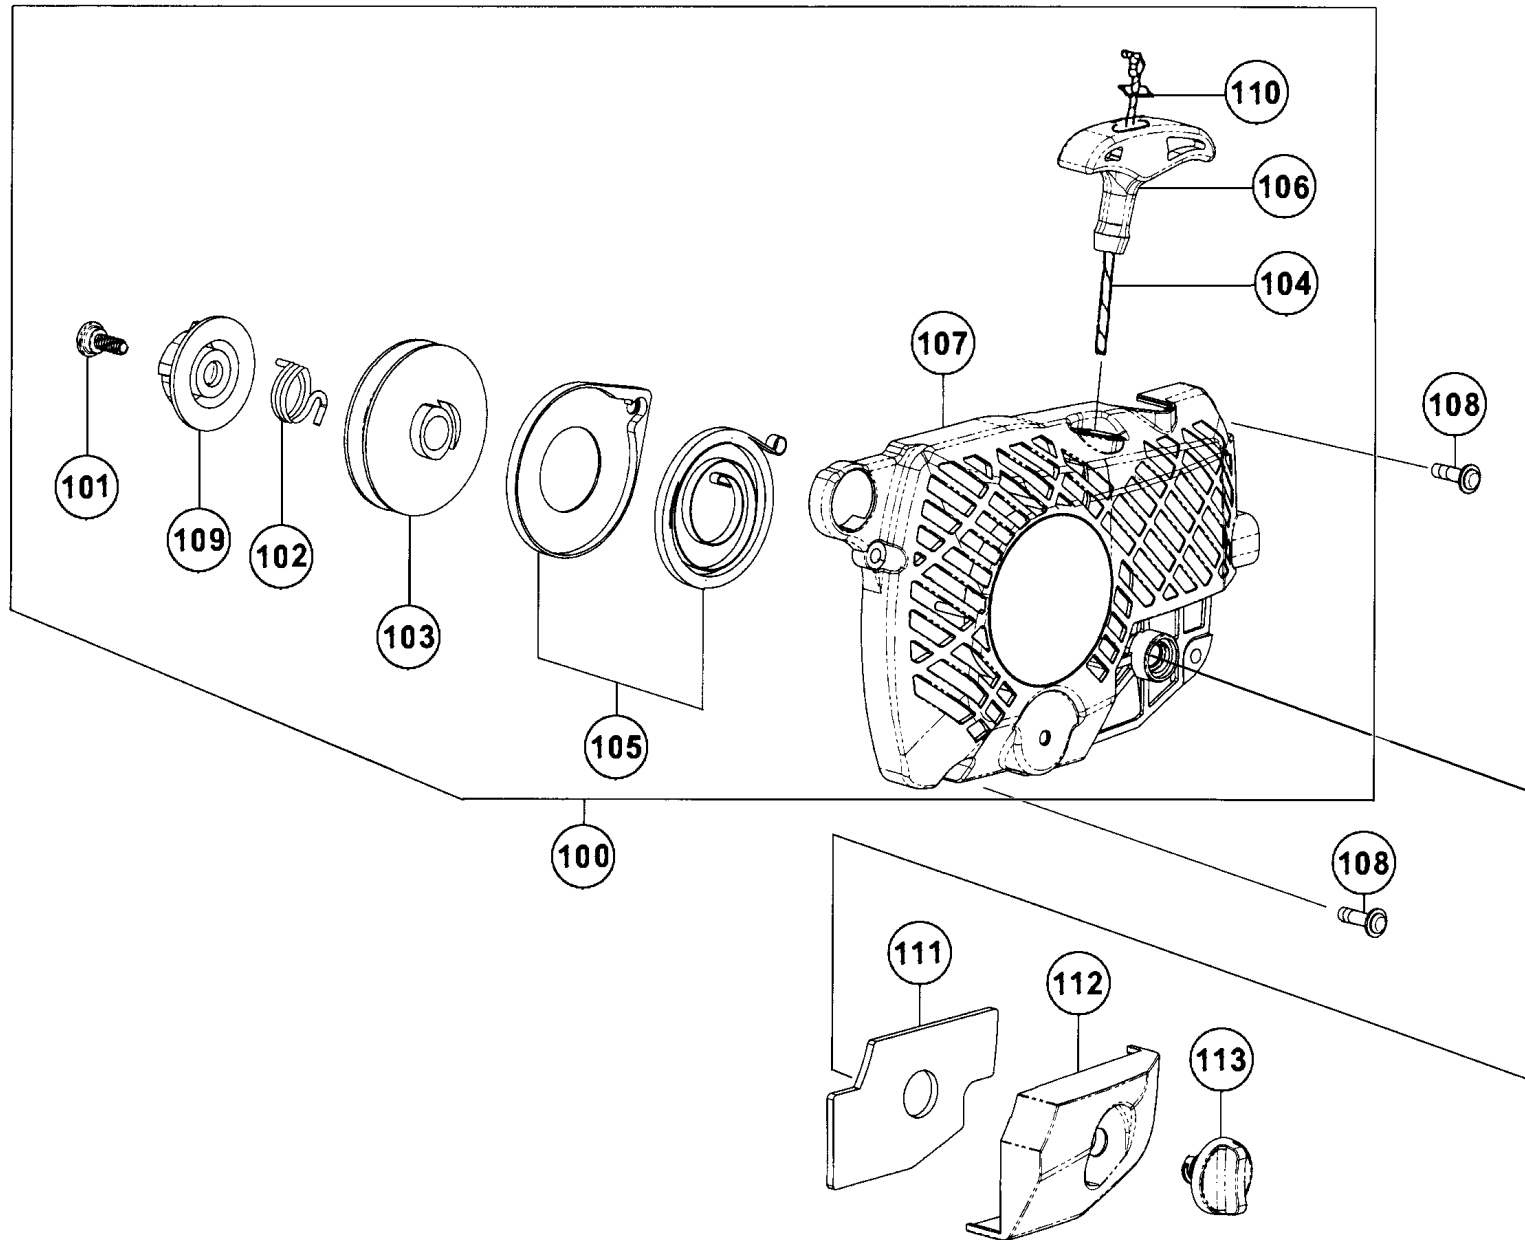

CS 30EC

HITACHI

CS 30EC(S)

601

Sstart

602

Hitachi Koki
MADE IN JAPAN