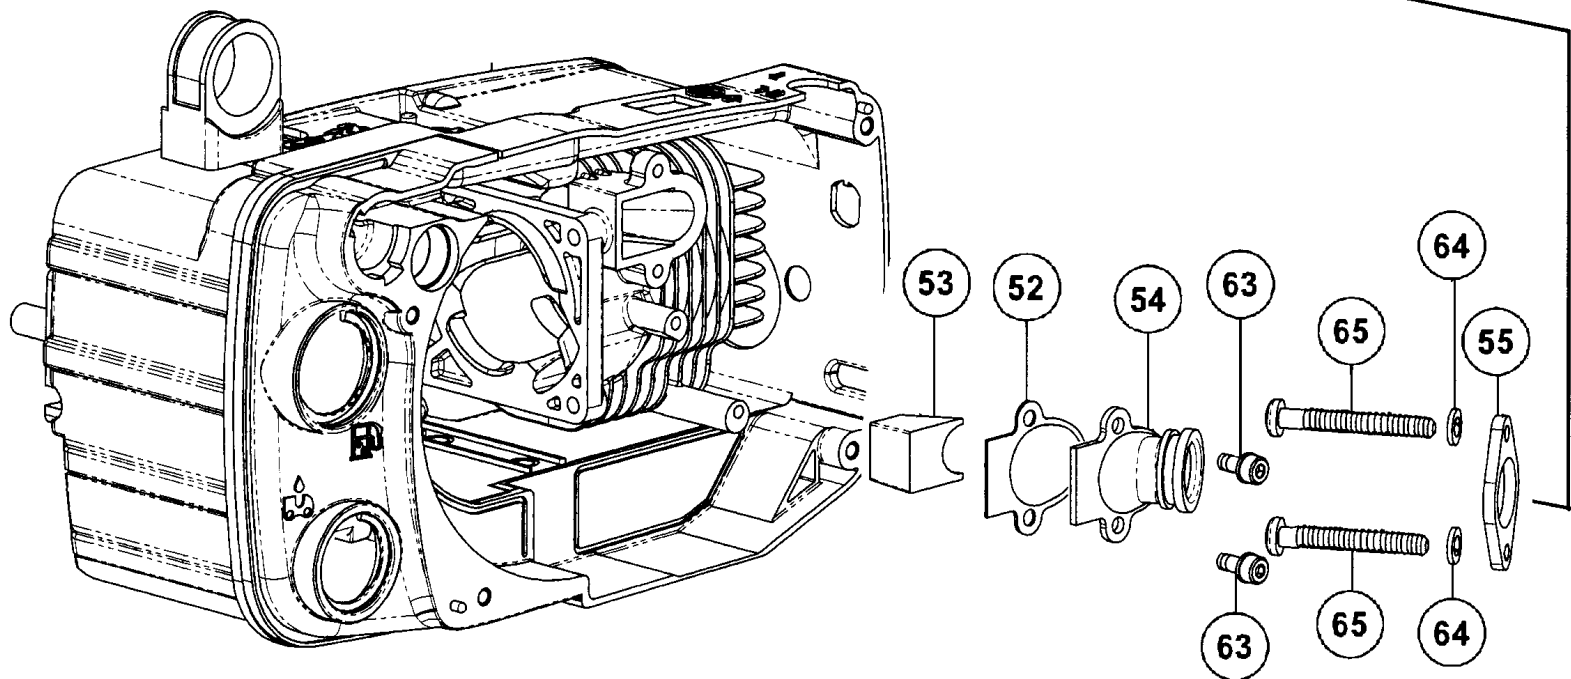

CS 30EC

HITACHI

CS 30EC(S)

601

Sstart

602

Hitachi Koki
MADE IN JAPAN