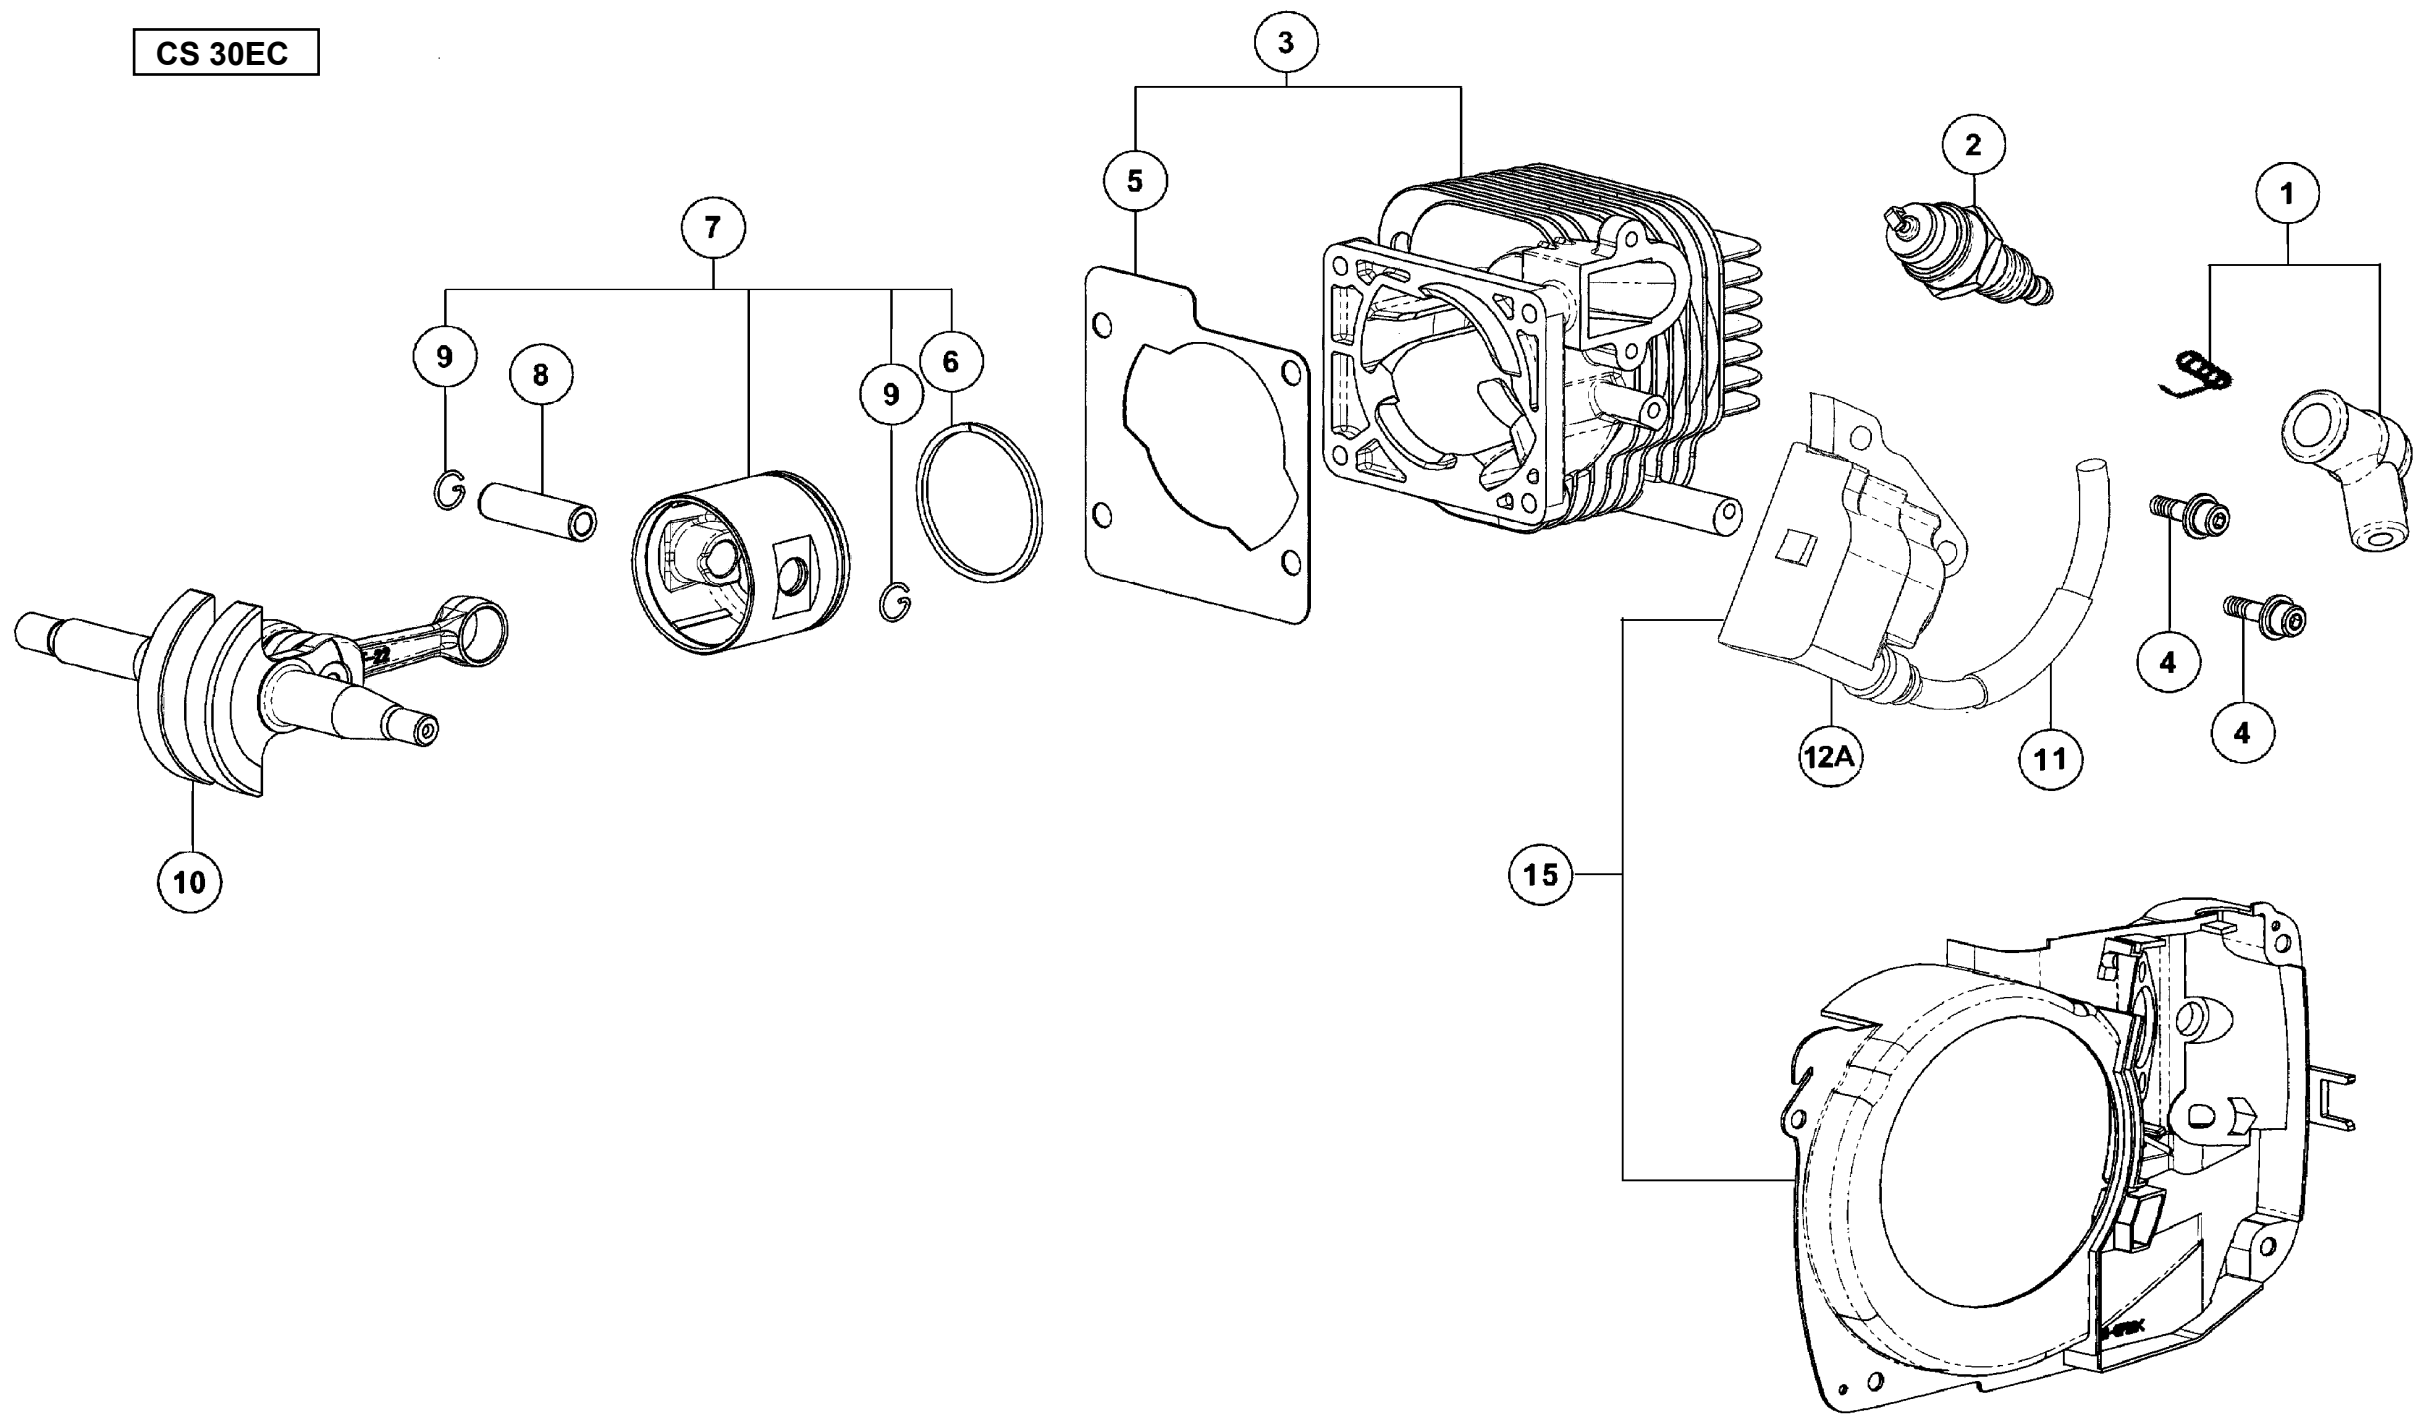

CS 30EC

HITACHI

CS 30EC(S)

601

Sstart

602

Hitachi Koki
MADE IN JAPAN