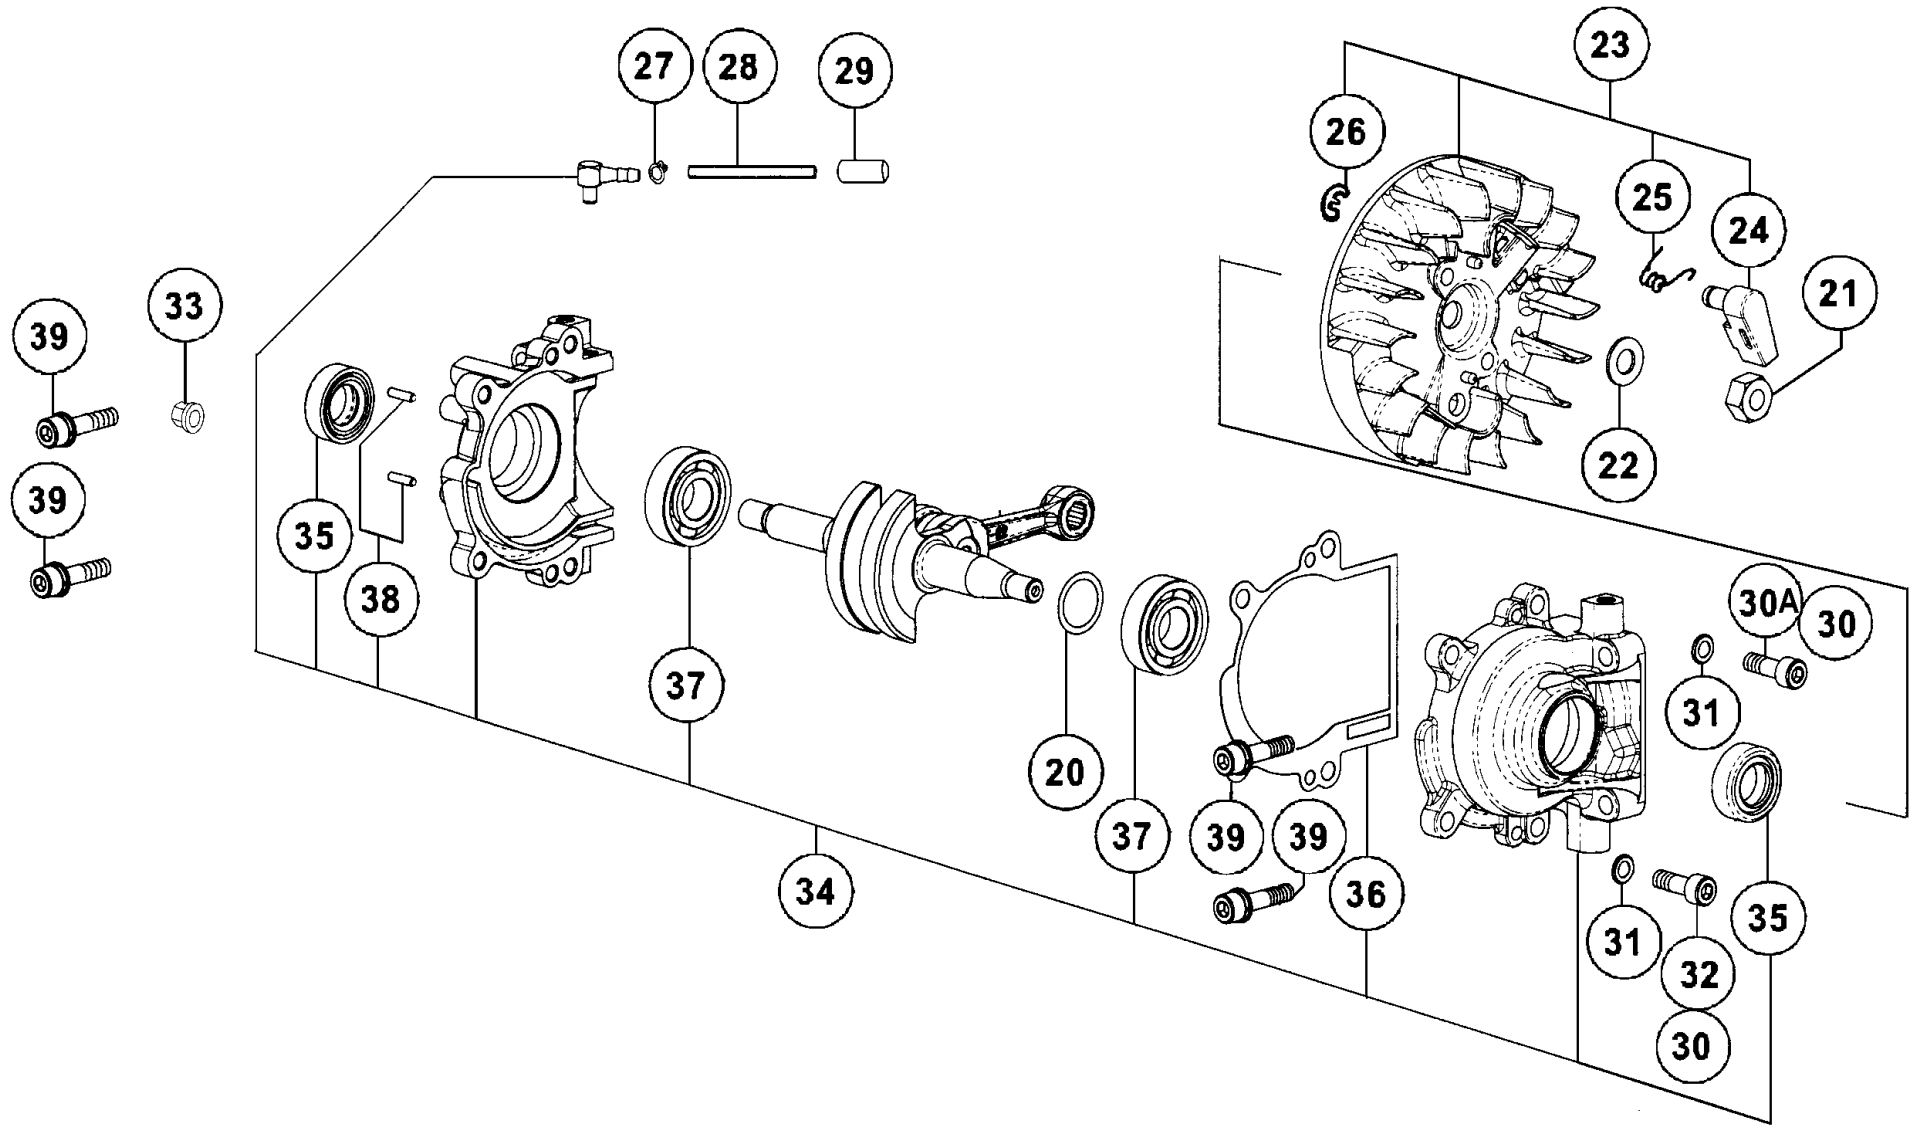

CS 30EC

HITACHI

CS 30EC(S)

601

Sstart

602

Hitachi Koki
MADE IN JAPAN