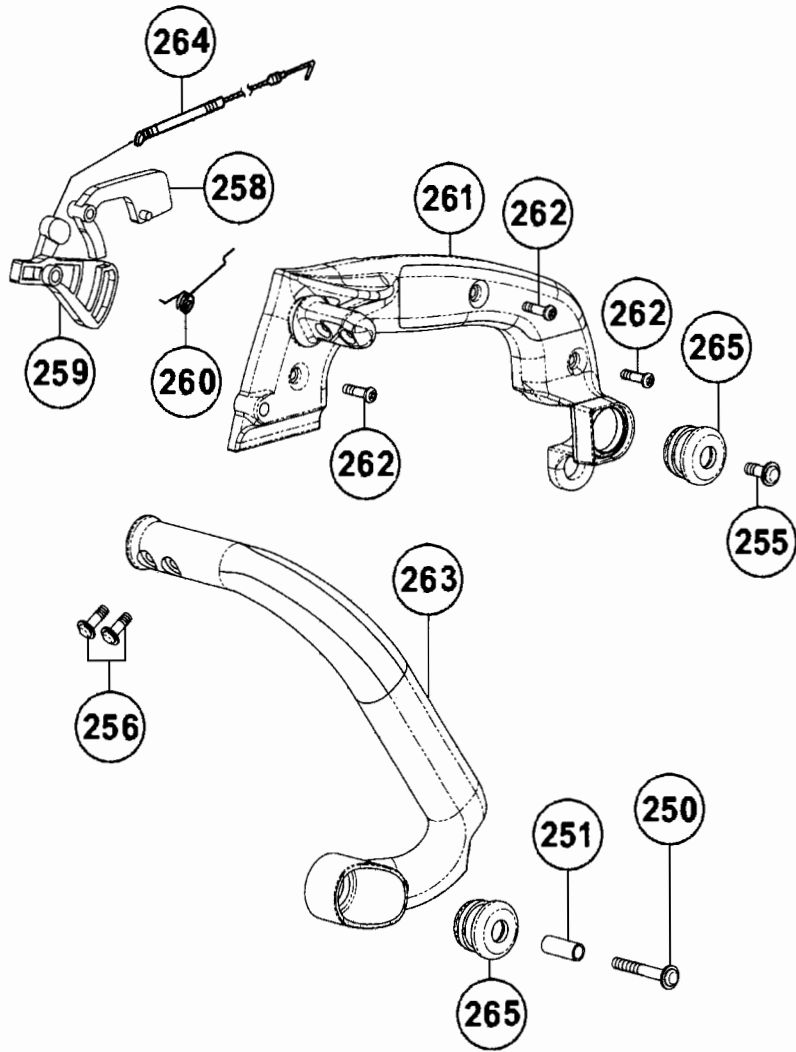

CS 30EC

HITACHI

CS 30EC(S)

601

Sstart

602

Hitachi Koki
MADE IN JAPAN