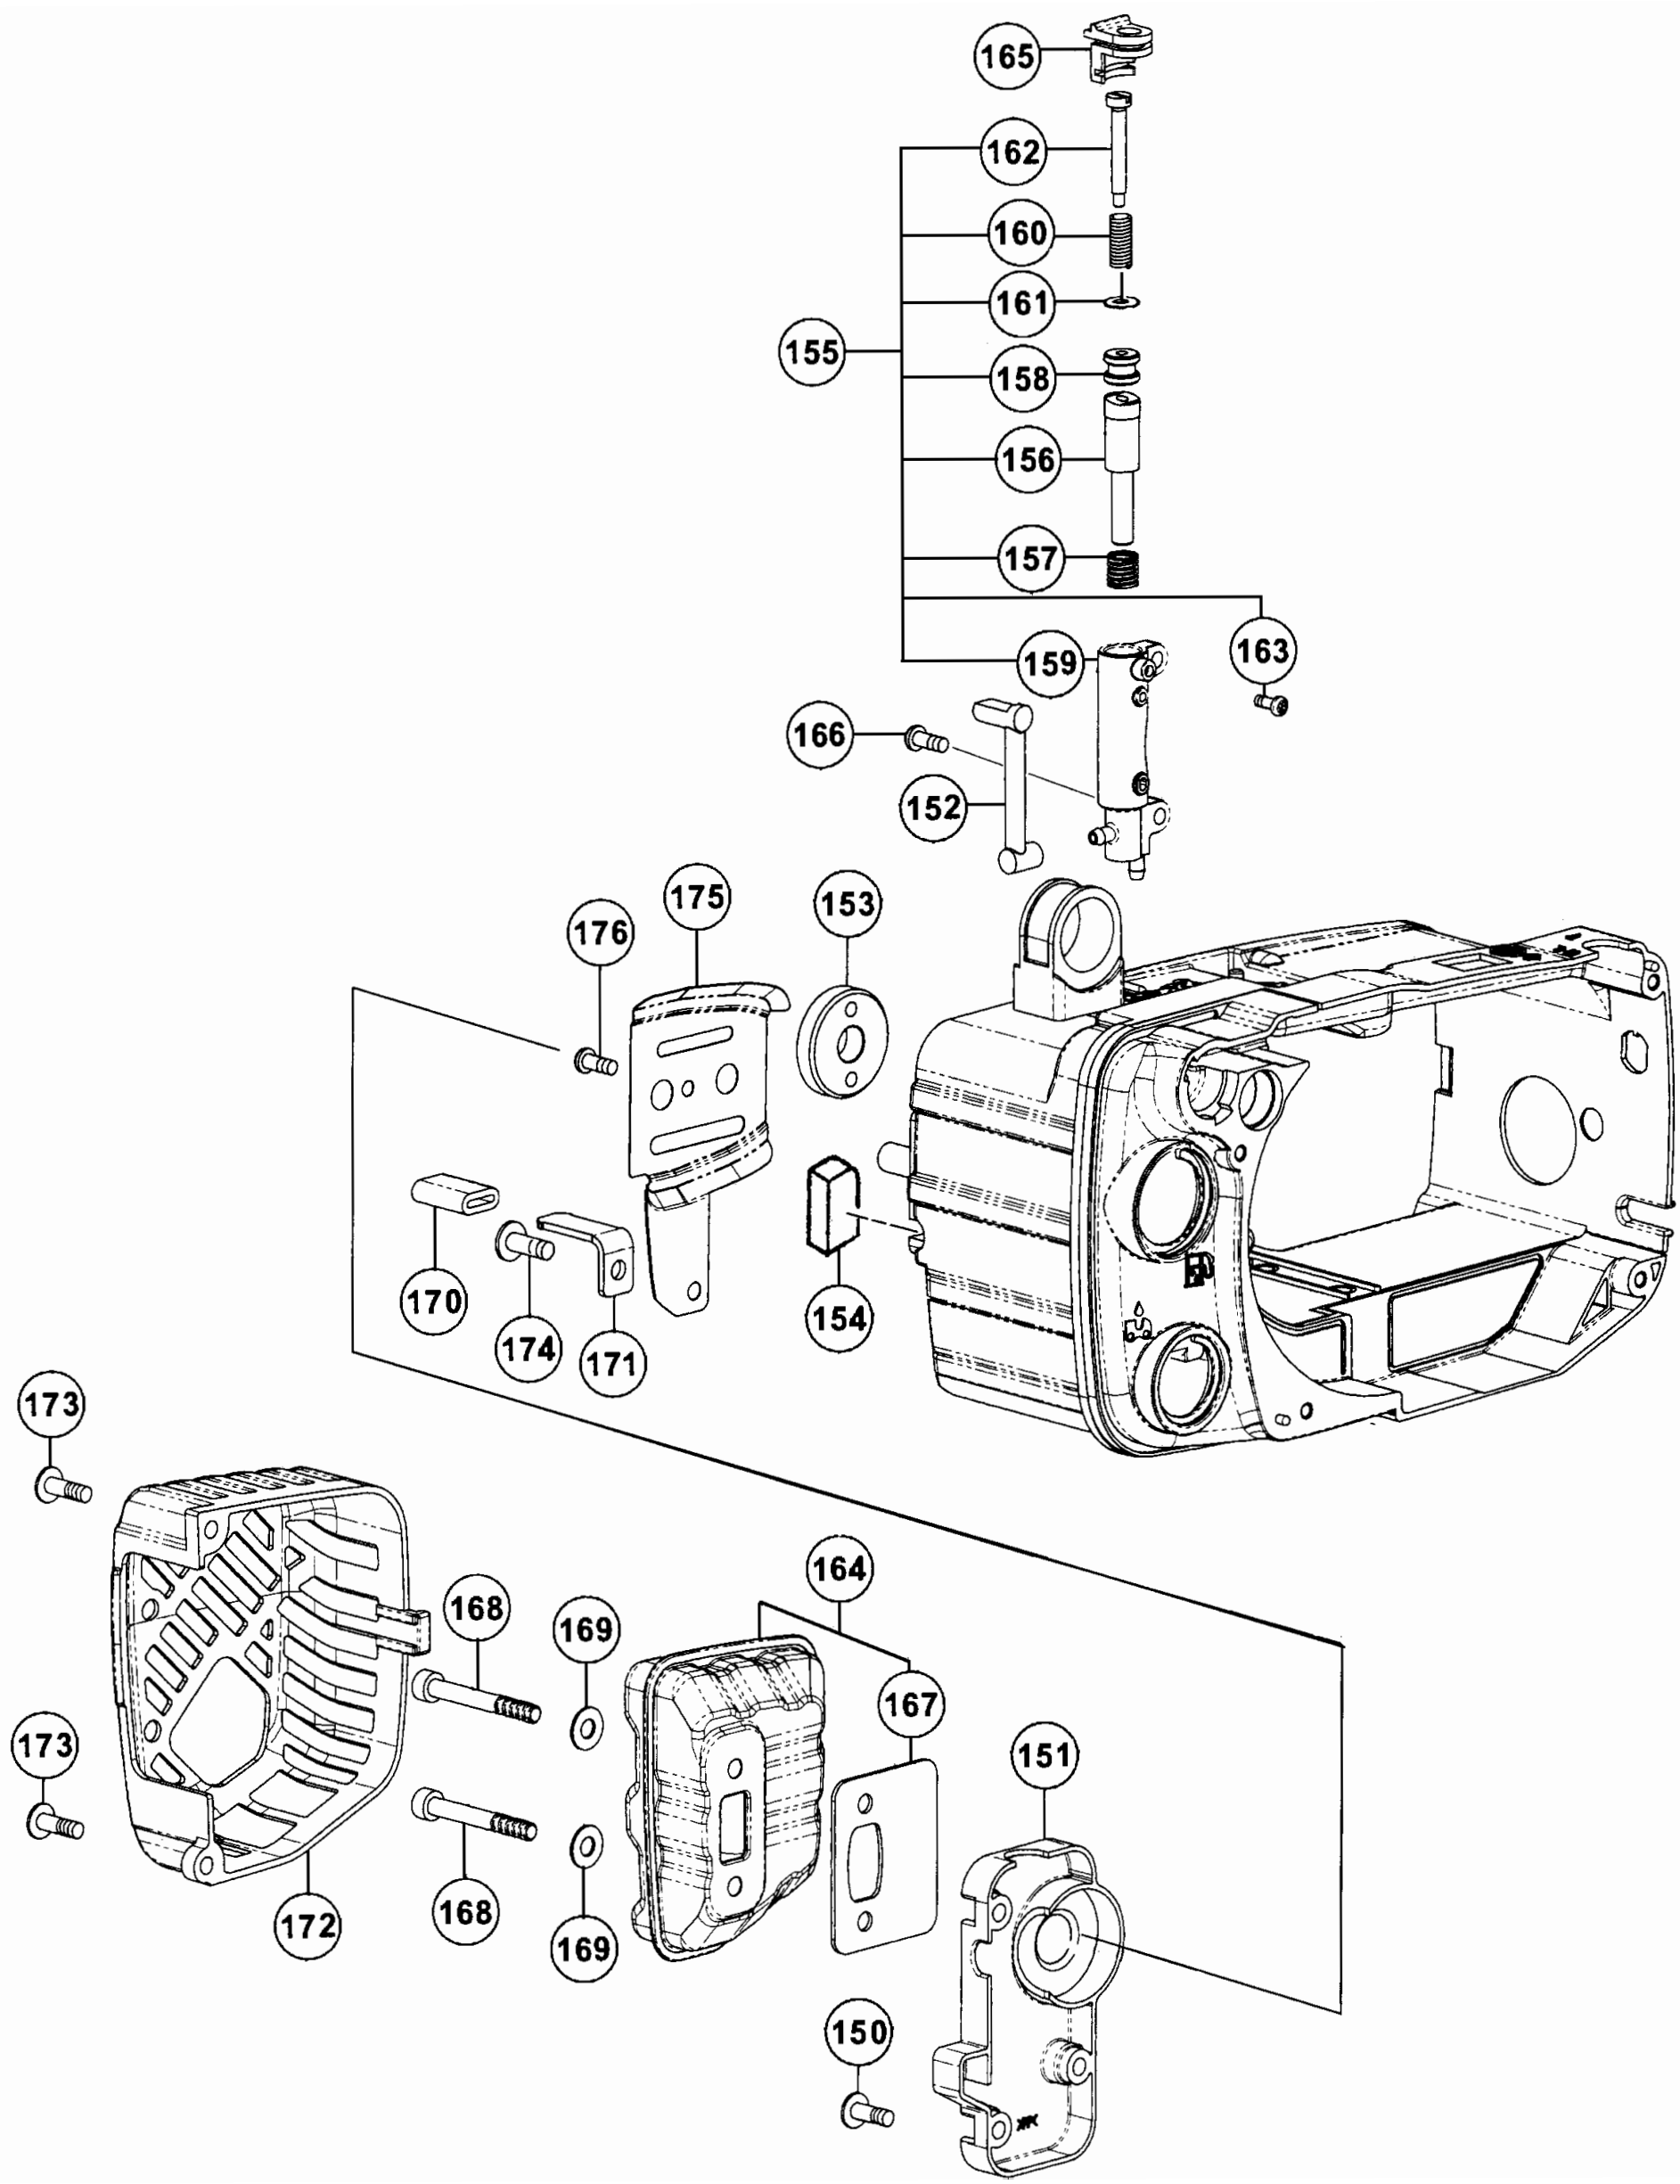

CS 30EC

HITACHI

CS 30EC(S)

601

Sstart

602

Hitachi Koki
MADE IN JAPAN