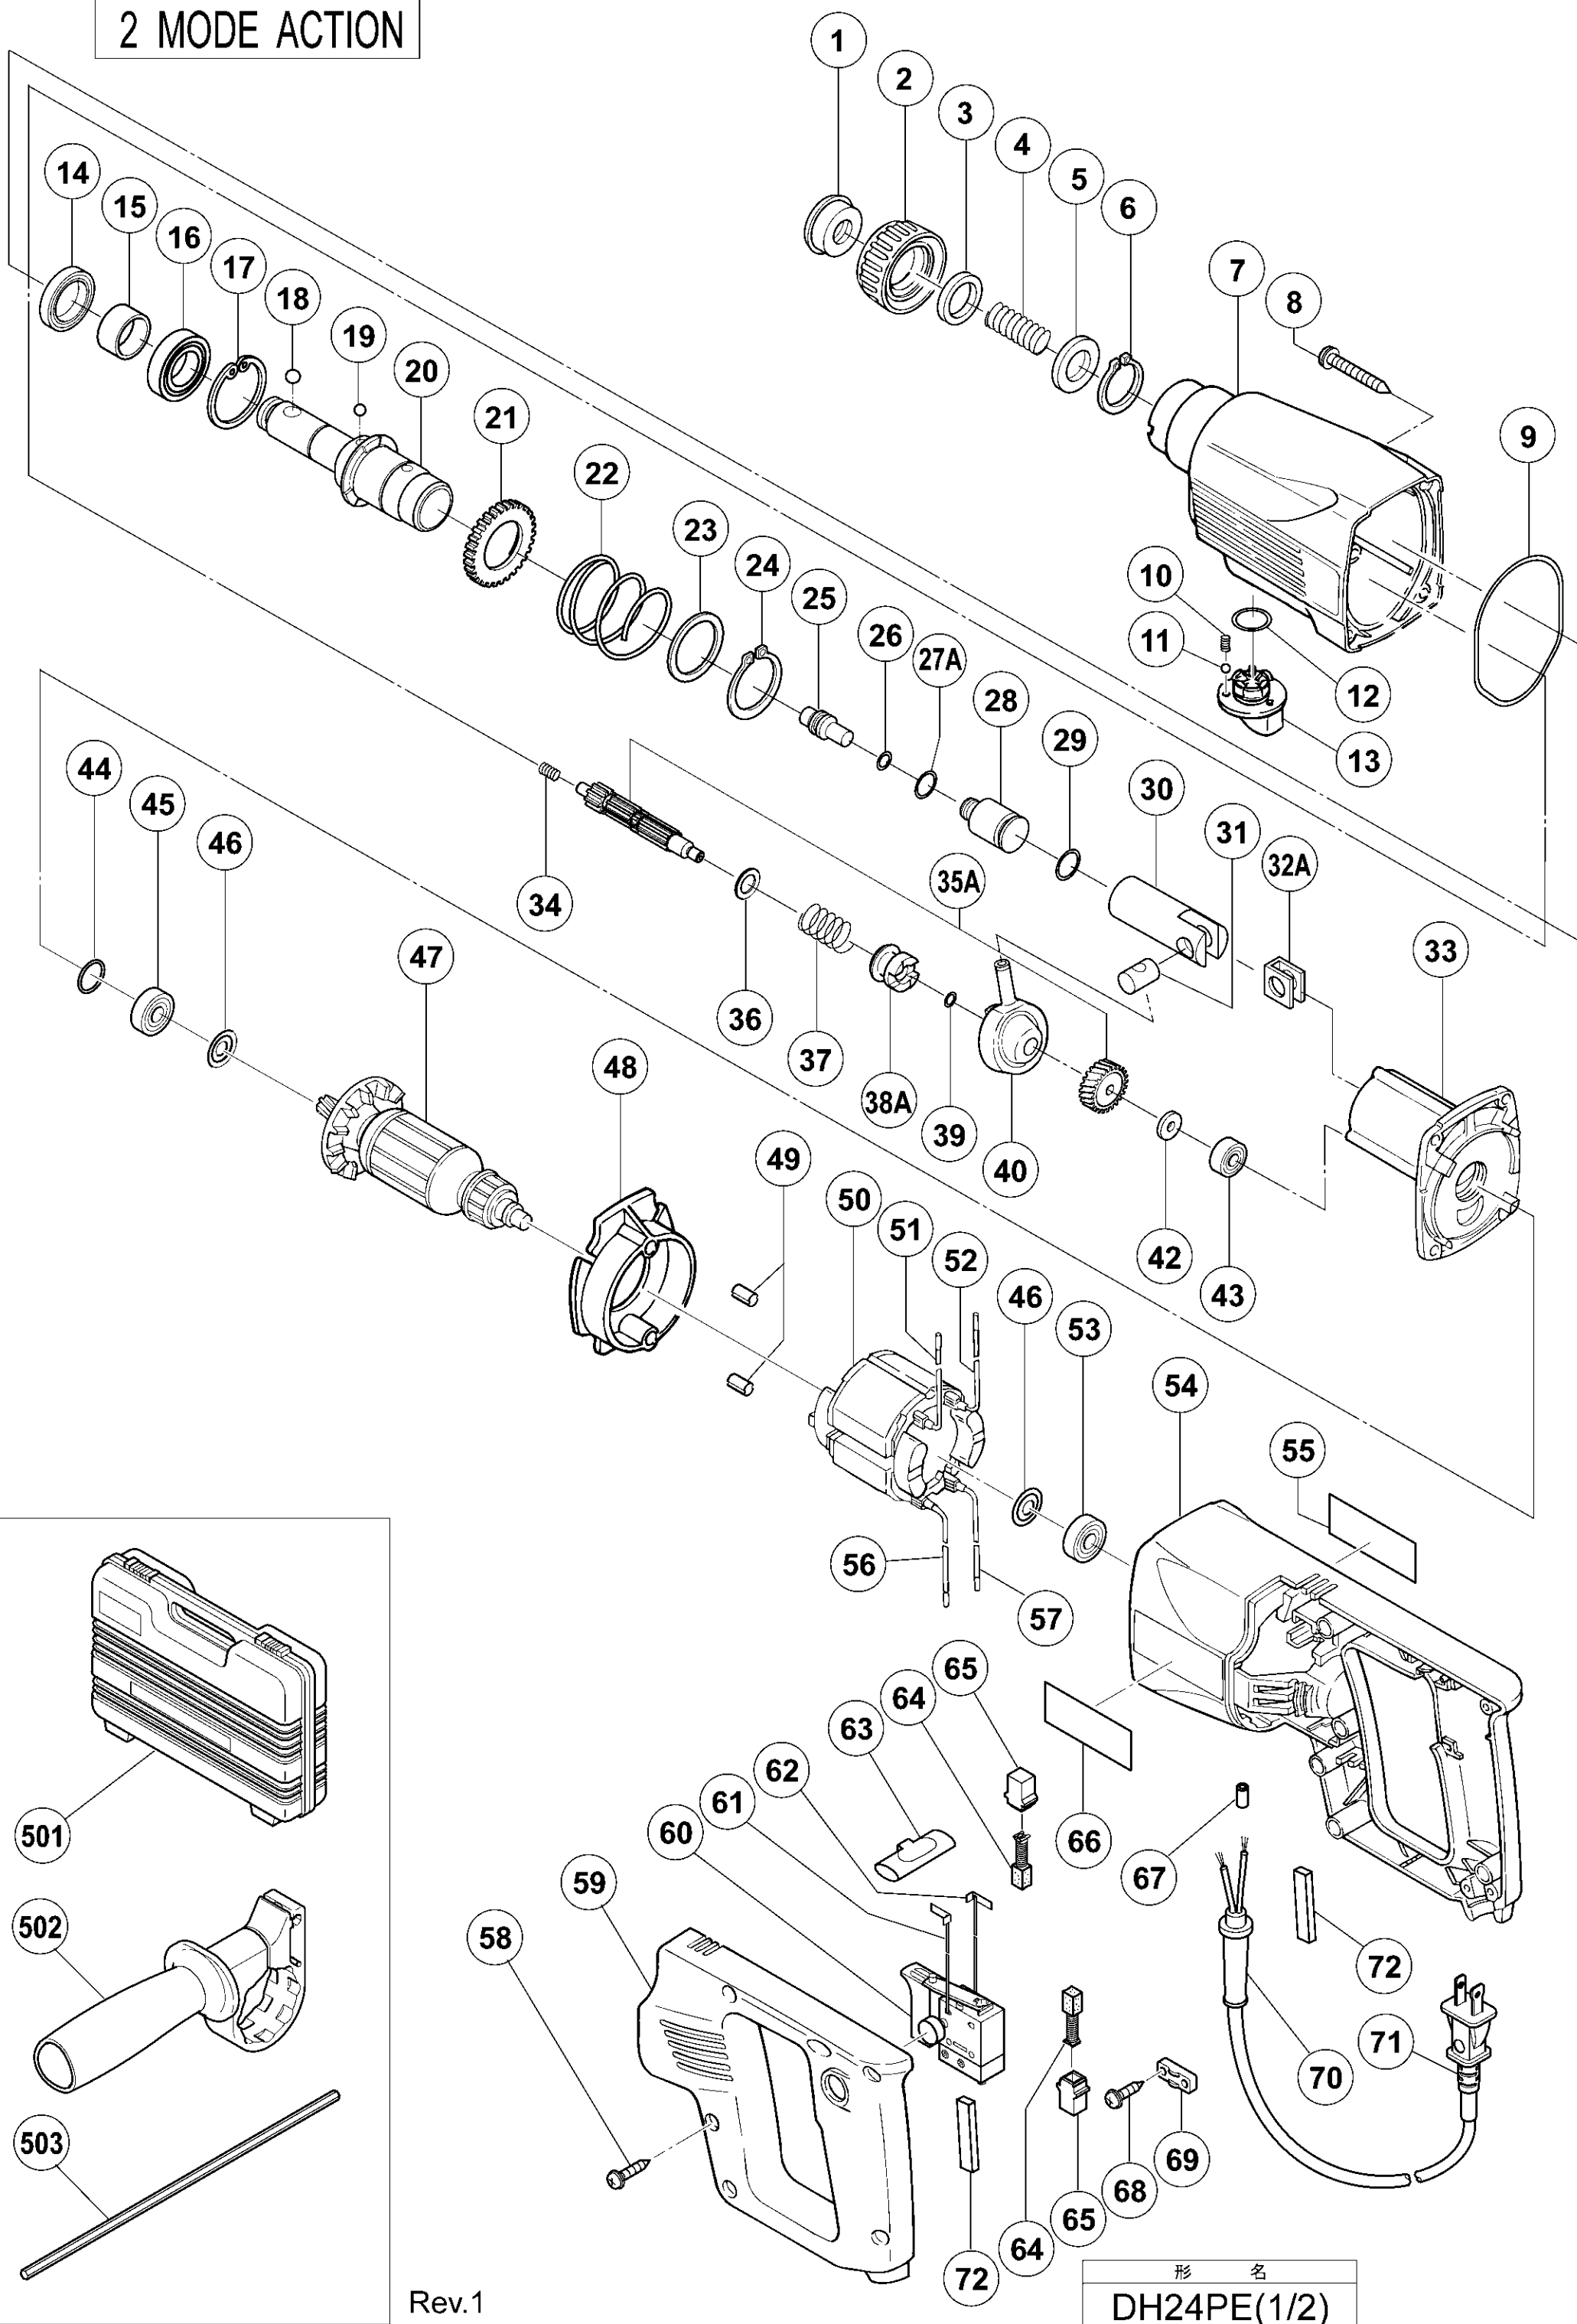

2 MODE ACTION

Rev.1

形名
DH24PE(1/2)

3 MODE ACTION

形名
DH24PE(2/2)