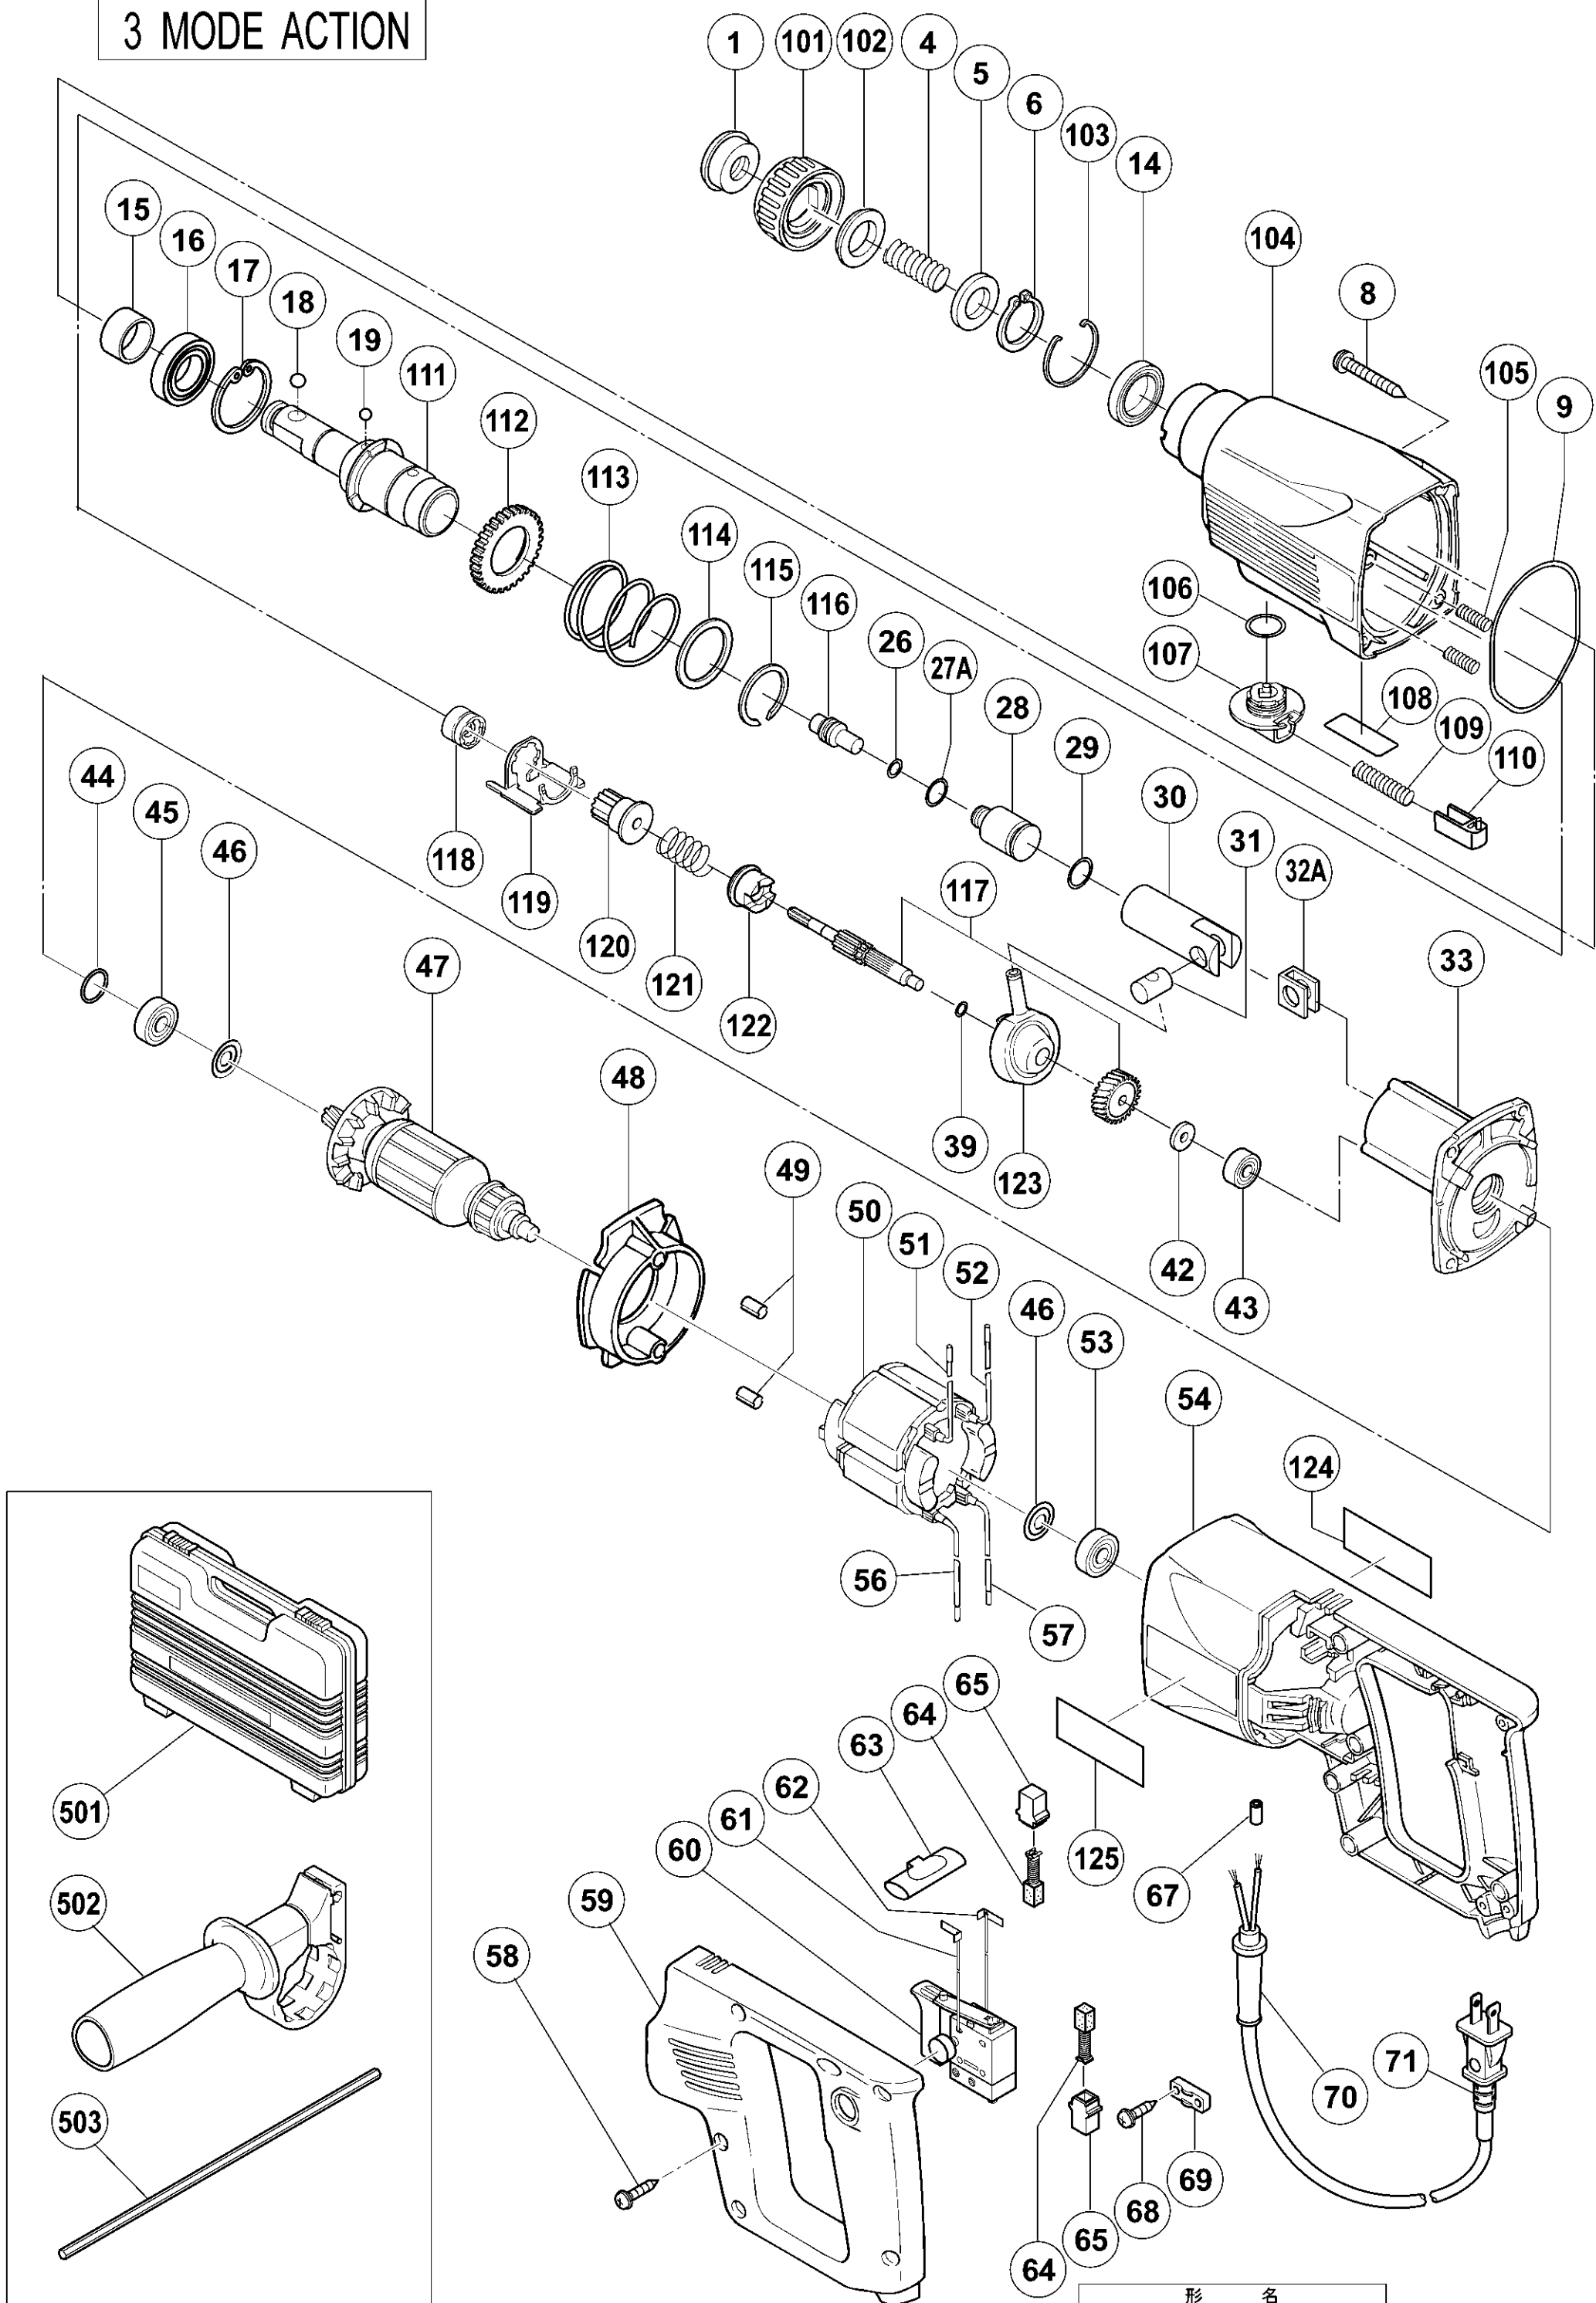

2 MODE ACTION

Rev.1

形名
DH24PE(1/2)

3 MODE ACTION

形名
DH24PE(2/2)