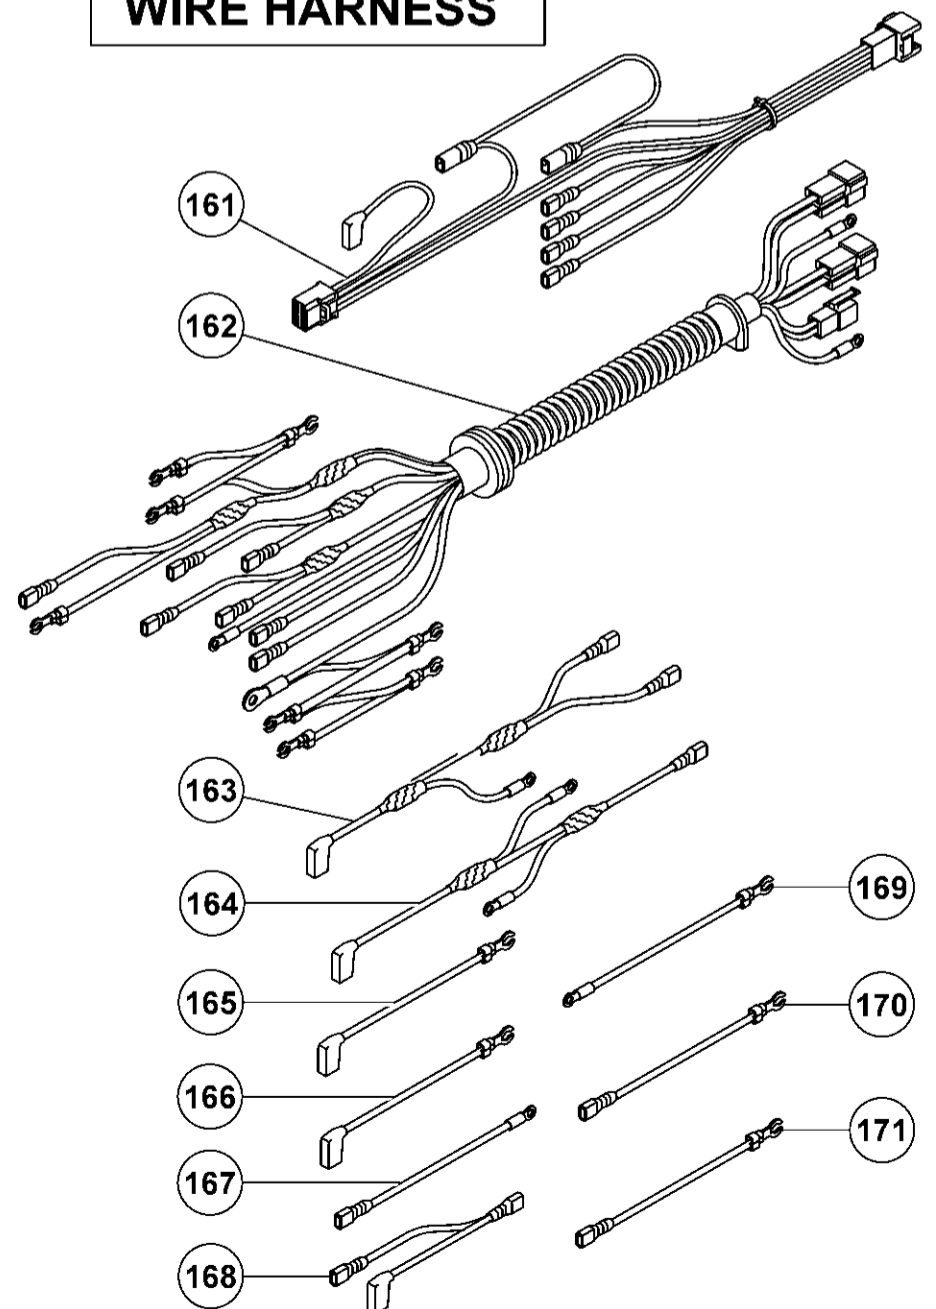

GENERATOR

TANK

形名
E43(1/3)

FRAME , ACCESSORIES

- | | | |
|----|---------|---------|
| 61 | 62 | 64 ~ 66 |
| 84 | 91 ~ 93 | |

- | | | | |
|----|----|----|----|
| 63 | 82 | 89 | 90 |
|----|----|----|----|

形名
E43(2/3)

PANEL

BOX

WIRE HARNESS

形 名
E43(3/3)