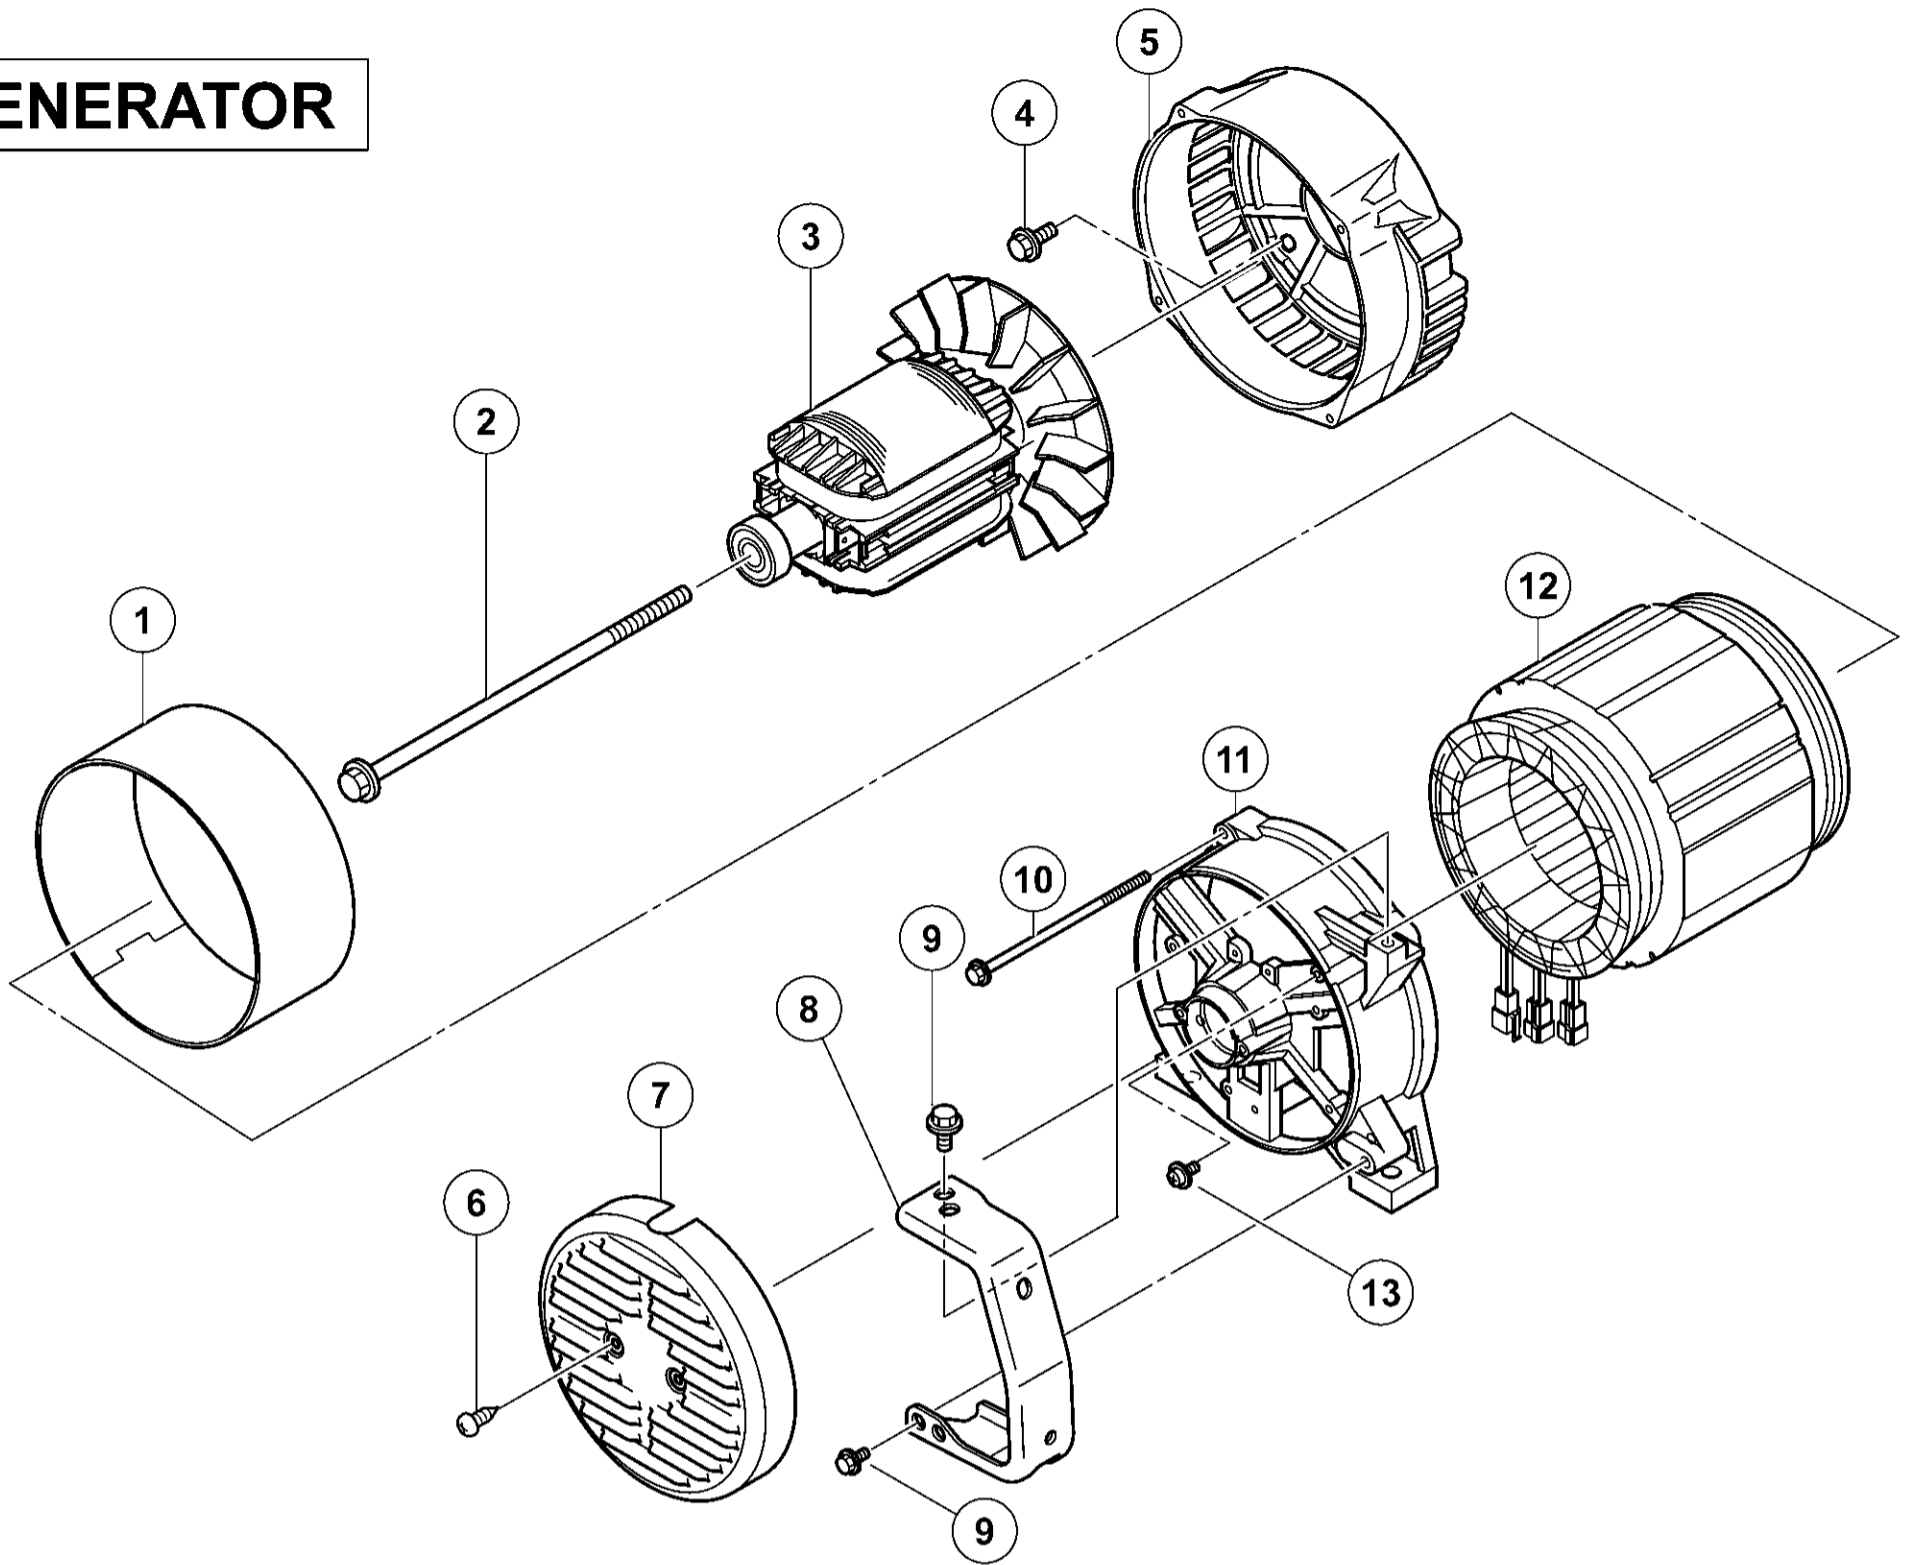

GENERATOR

TANK

形名
E43(1/3)

FRAME , ACCESSORIES

- | | | |
|----|---------|---------|
| 61 | 62 | 64 ~ 66 |
| 84 | 91 ~ 93 | |

- | | | | |
|----|----|----|----|
| 63 | 82 | 89 | 90 |
|----|----|----|----|

形名
E43(2/3)

PANEL

BOX

WIRE HARNESS

形 名
E43(3/3)