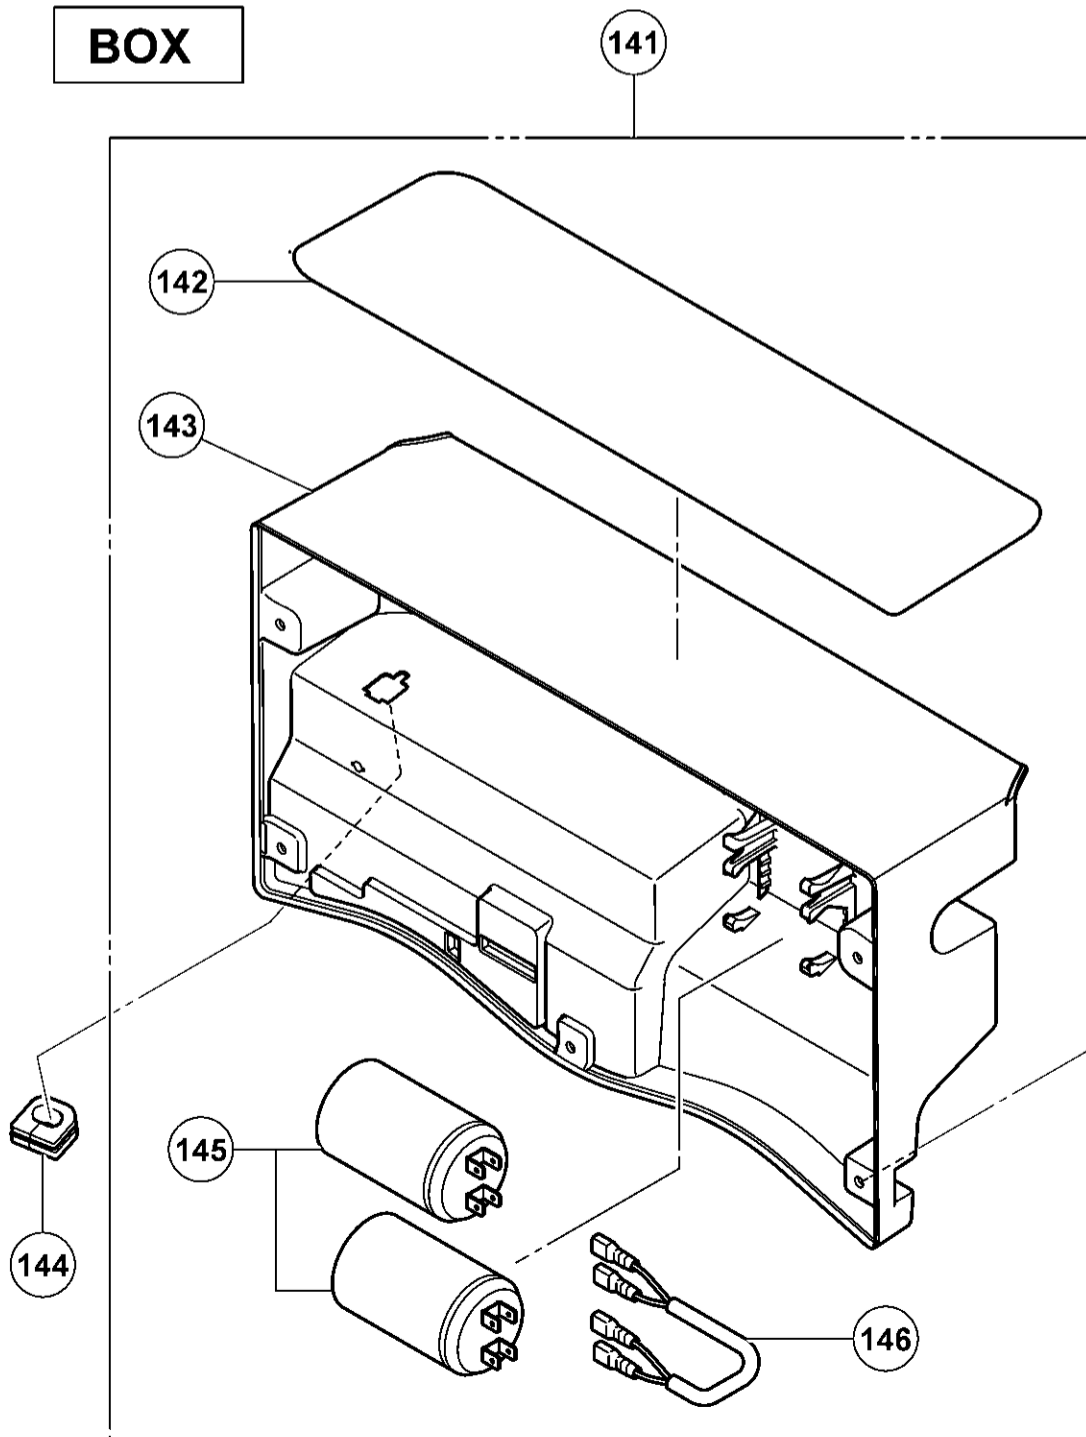

GENERATOR

TANK

形名
E43(1/3)

FRAME , ACCESSORIES

- | | | |
|----|---------|---------|
| 61 | 62 | 64 ~ 66 |
| 84 | 91 ~ 93 | |

- | | | | |
|----|----|----|----|
| 63 | 82 | 89 | 90 |
|----|----|----|----|

形名
E43(2/3)

PANEL

BOX

WIRE HARNESS

形 名
E43(3/3)