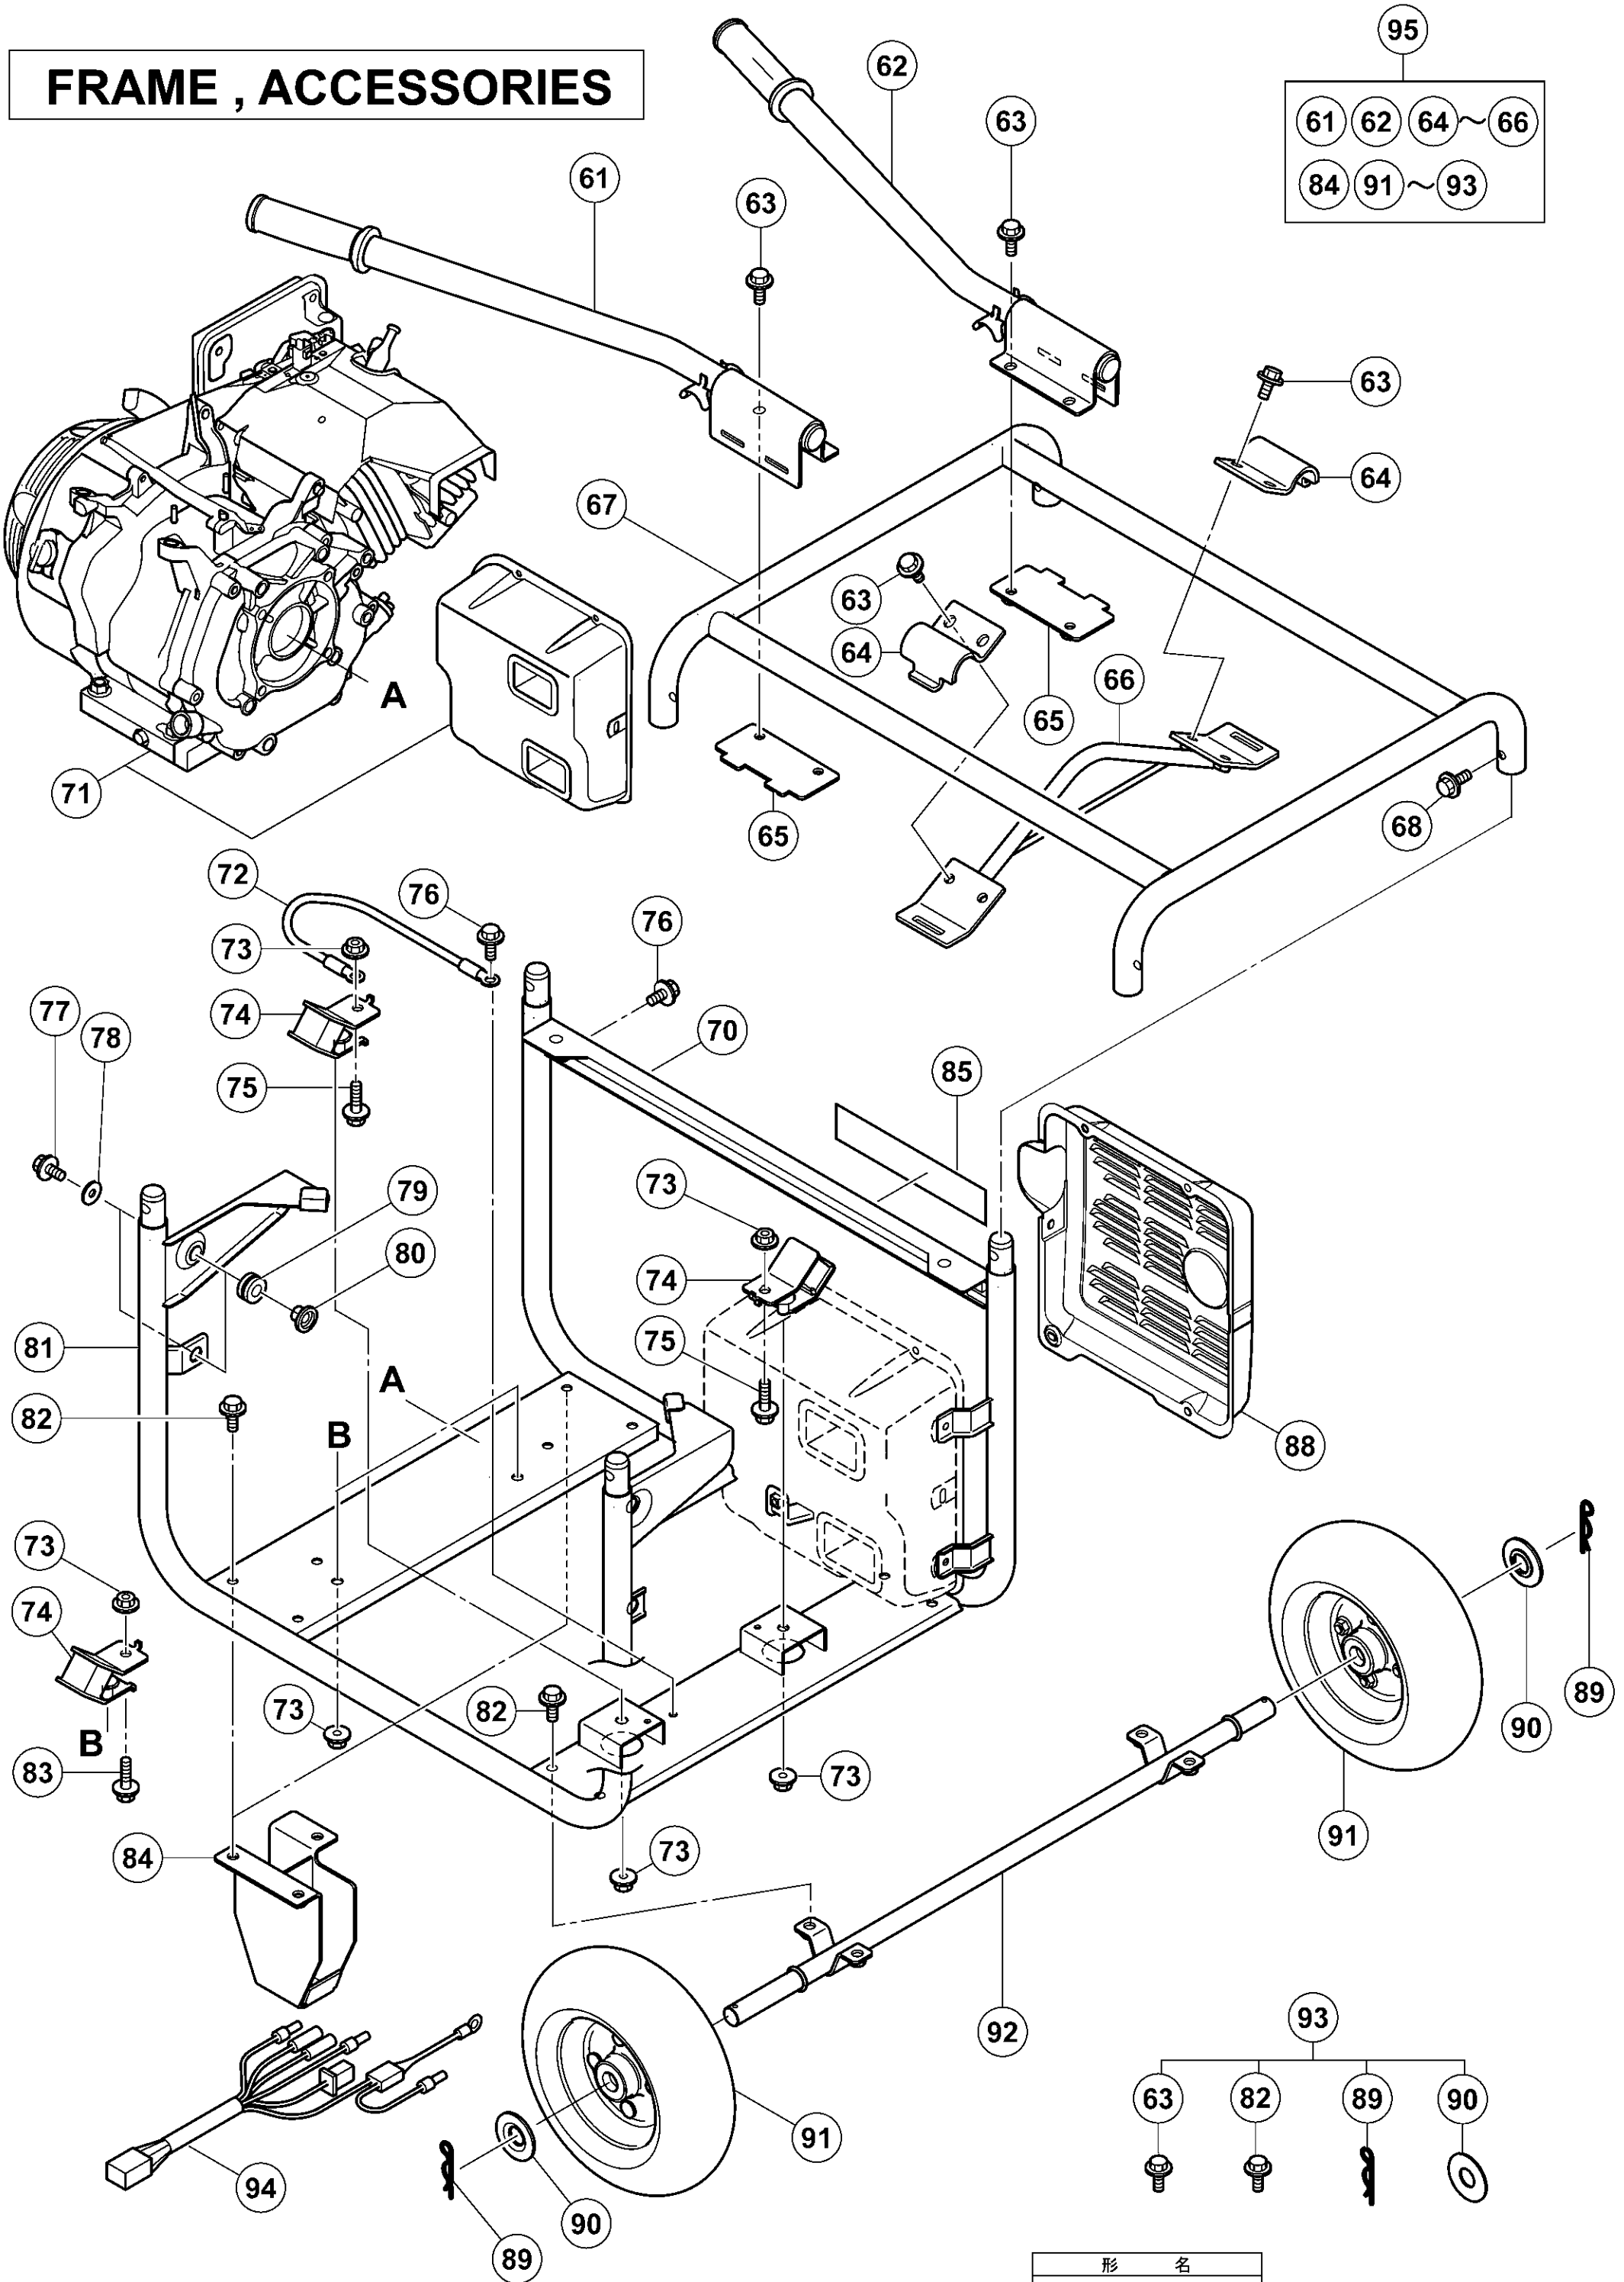

GENERATOR

TANK

形名
E43(1/3)

FRAME , ACCESSORIES

- | | | |
|----|---------|---------|
| 61 | 62 | 64 ~ 66 |
| 84 | 91 ~ 93 | |

- | | | | |
|----|----|----|----|
| 63 | 82 | 89 | 90 |
|----|----|----|----|

形名
E43(2/3)

PANEL

BOX

WIRE HARNESS

形 名
E43(3/3)