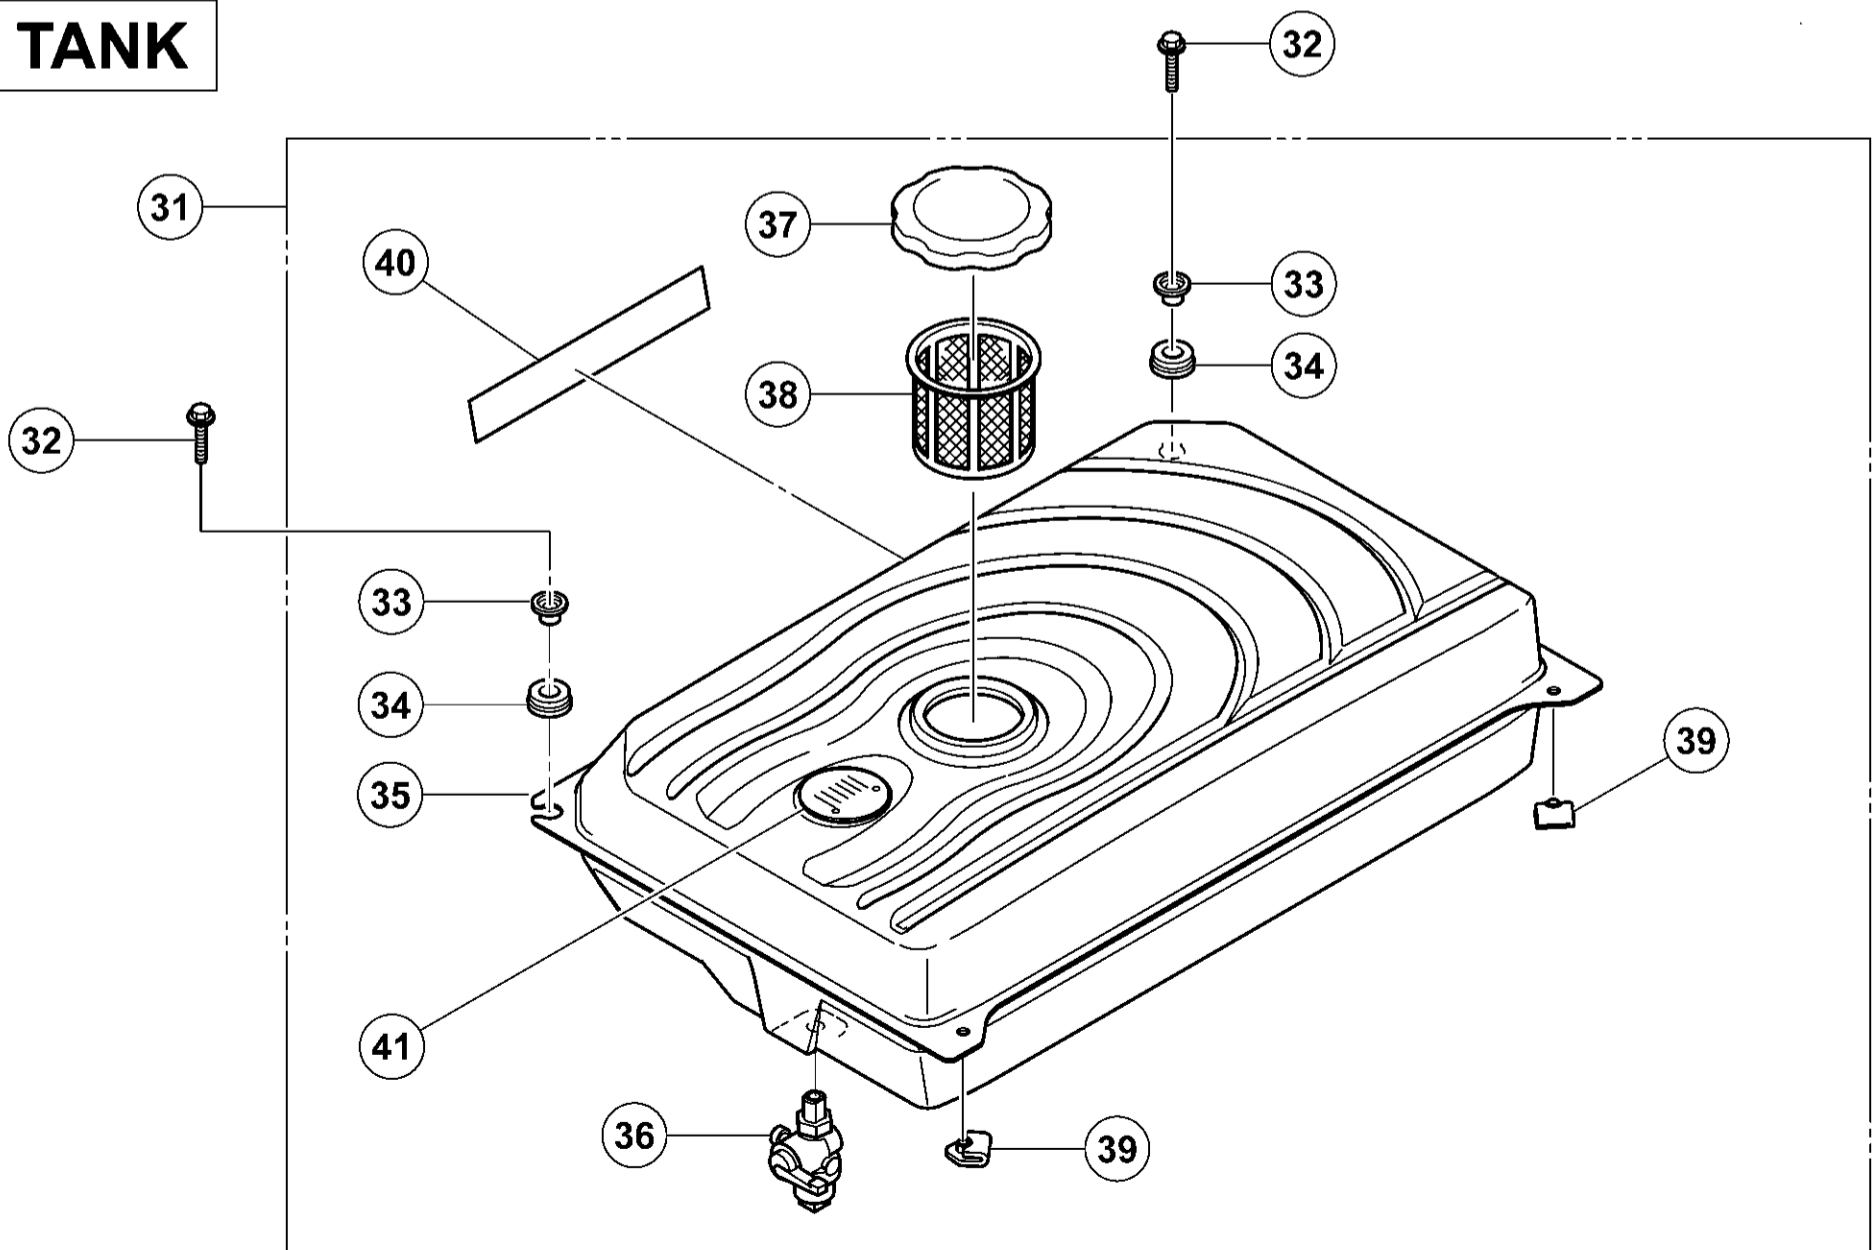

GENERATOR

TANK

形名
E43(1/3)

FRAME , ACCESSORIES

- | | | |
|----|---------|---------|
| 61 | 62 | 64 ~ 66 |
| 84 | 91 ~ 93 | |

- | | | | |
|----|----|----|----|
| 63 | 82 | 89 | 90 |
|----|----|----|----|

形名
E43(2/3)

PANEL

BOX

WIRE HARNESS

形 名
E43(3/3)