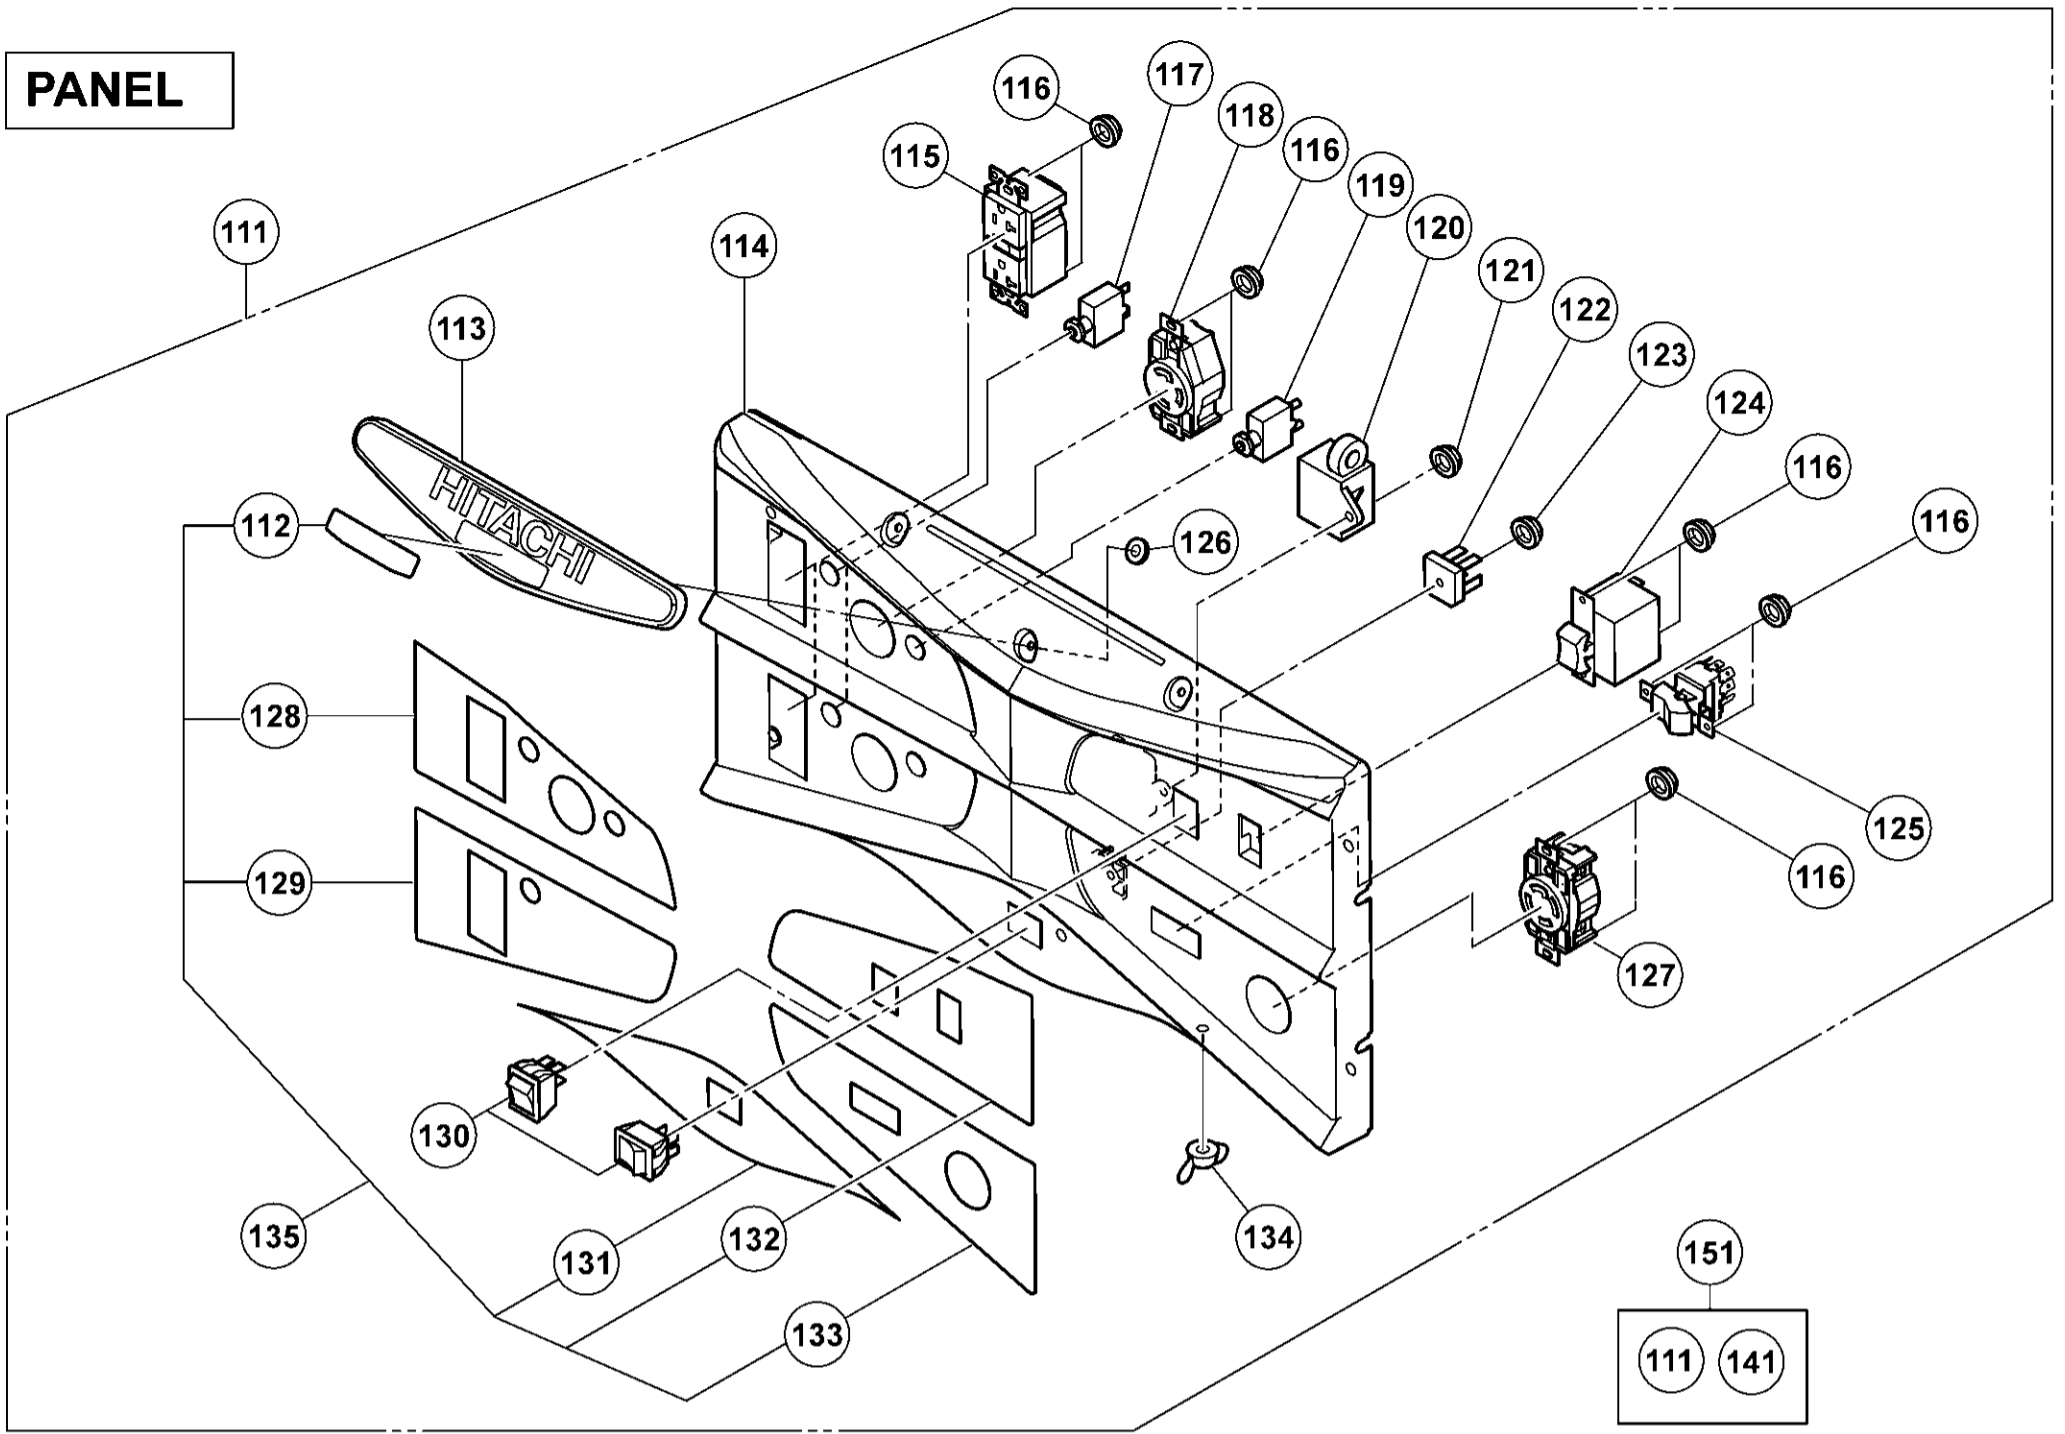

GENERATOR

TANK

形名
E43(1/3)

FRAME , ACCESSORIES

- | | | |
|----|---------|---------|
| 61 | 62 | 64 ~ 66 |
| 84 | 91 ~ 93 | |

- | | | | |
|----|----|----|----|
| 63 | 82 | 89 | 90 |
|----|----|----|----|

形名
E43(2/3)

PANEL

BOX

WIRE HARNESS

形 名
E43(3/3)