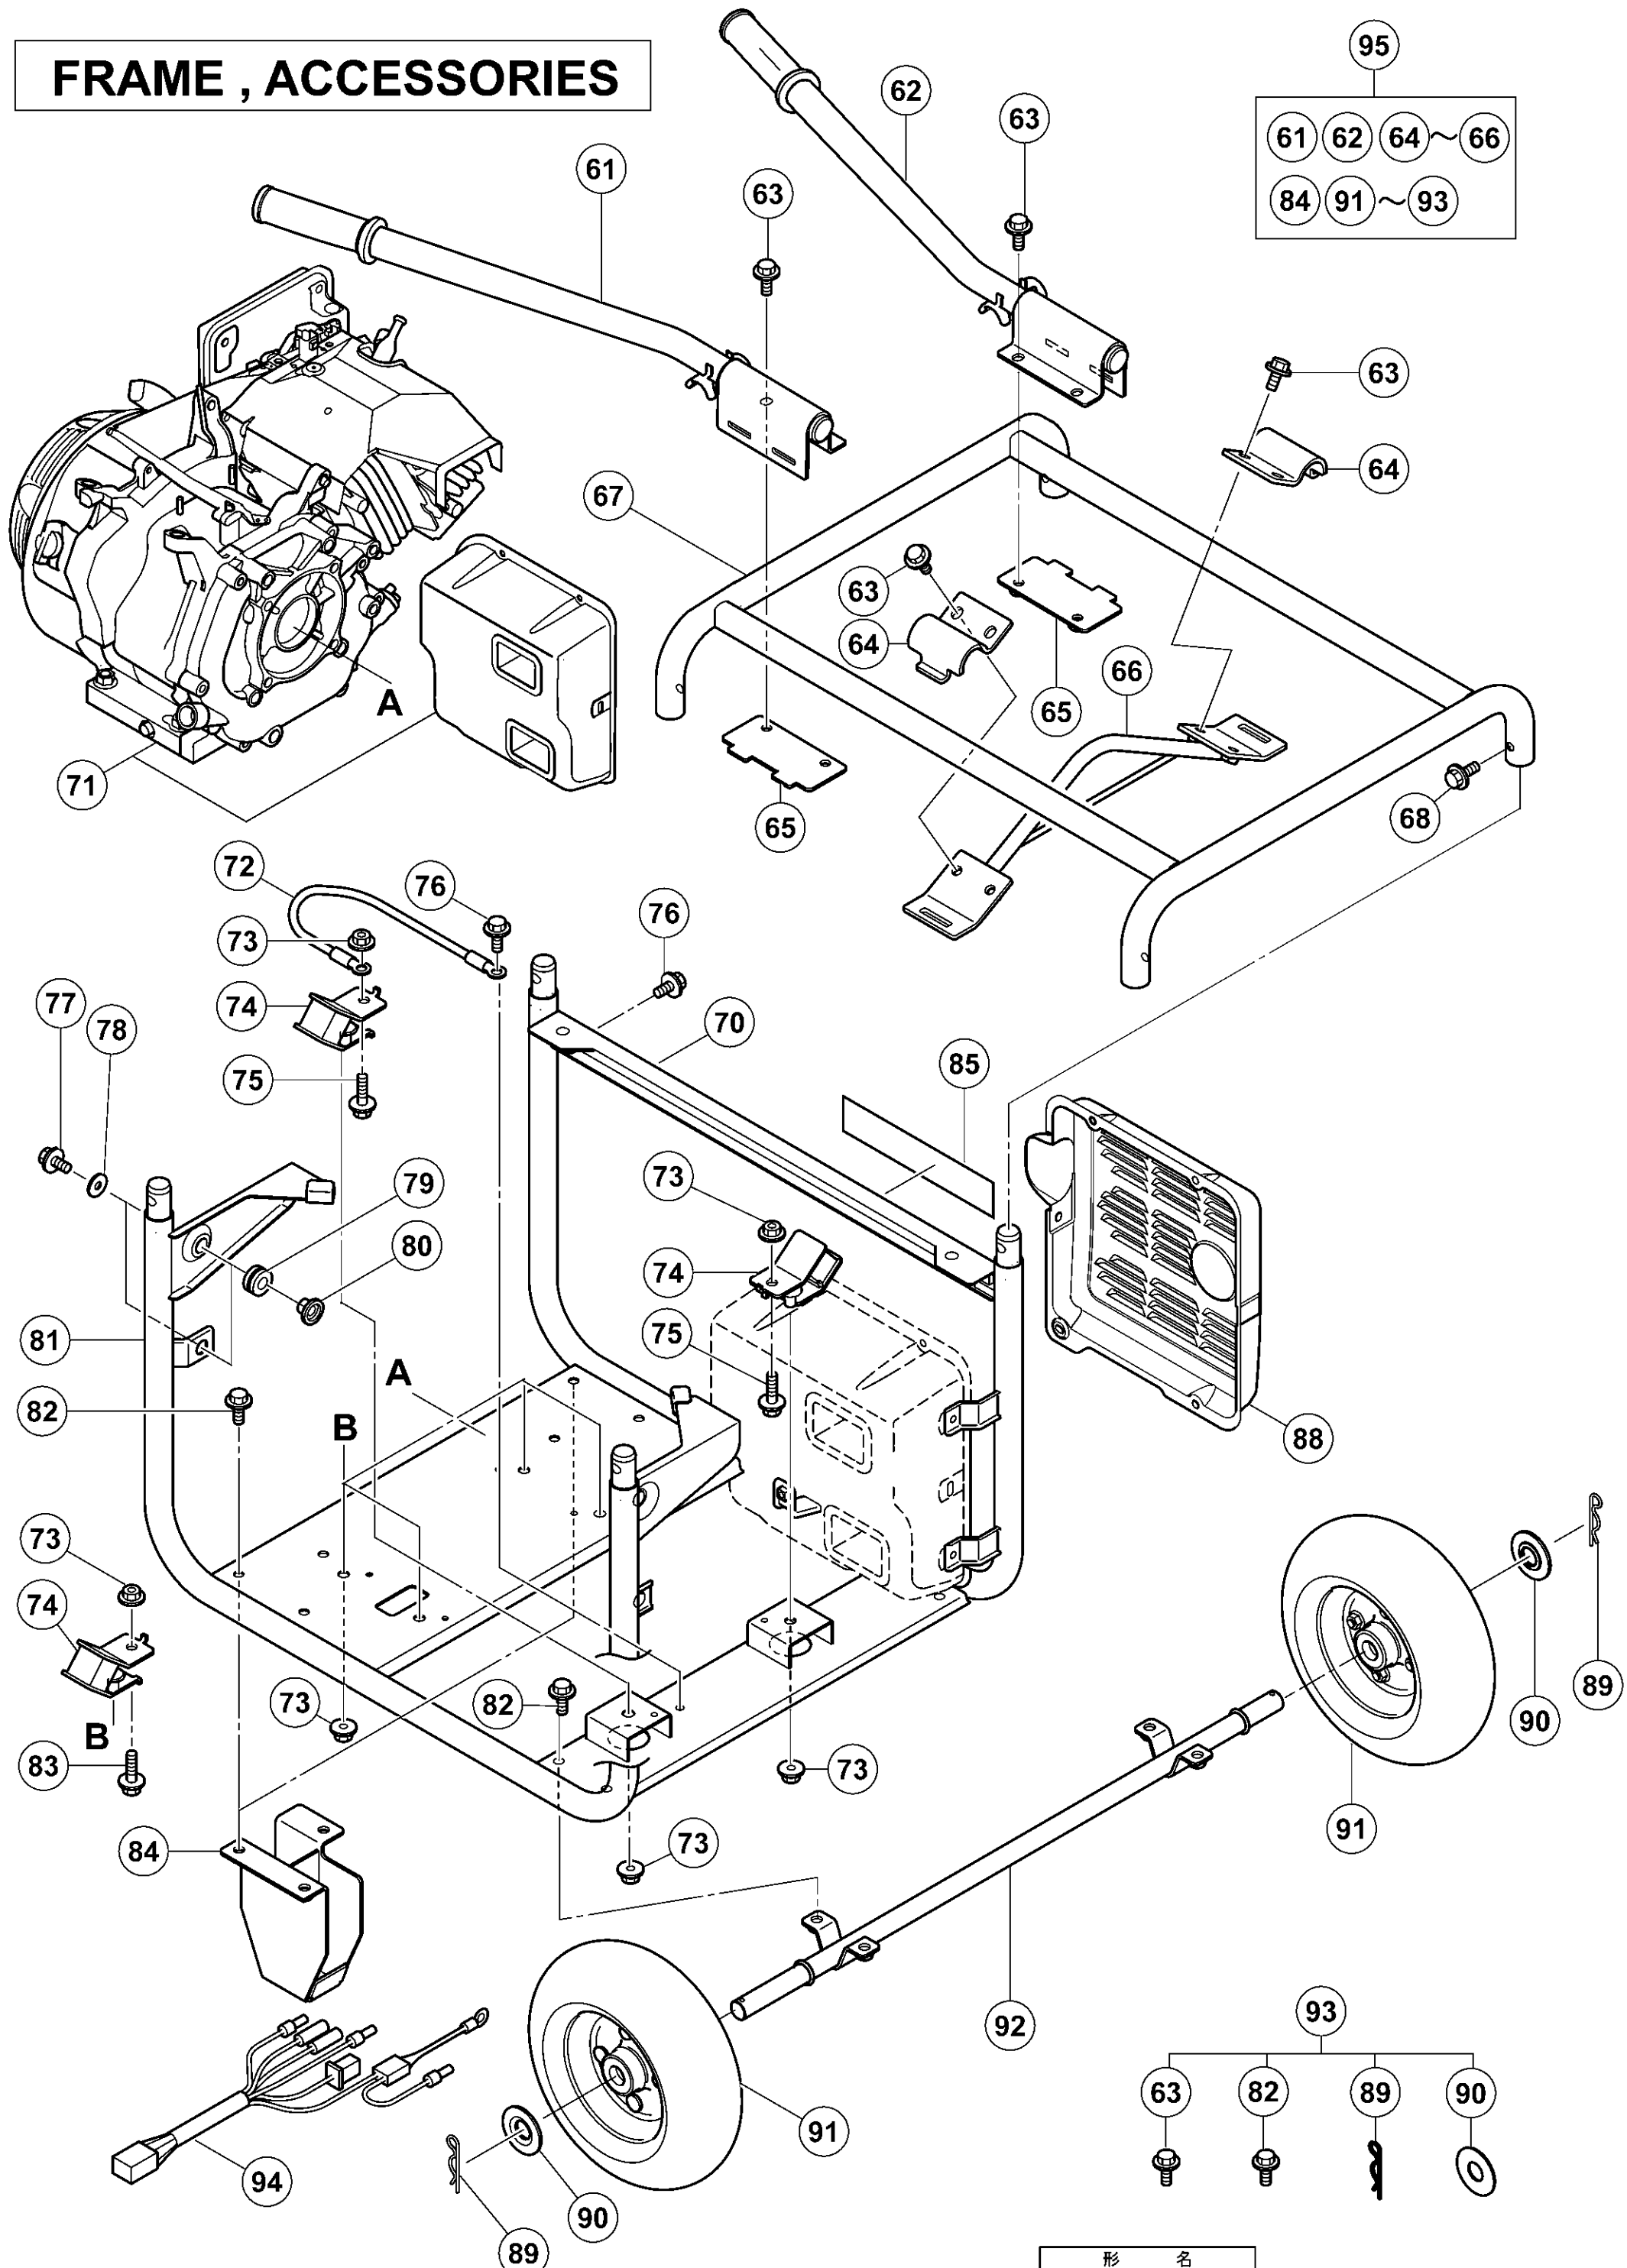

GENERATOR

TANK

FRAME , ACCESSORIES

- 95
- 61 62 64 ~ 66
- 84 91 ~ 93

- 93
- 63 82 89 90

Rev.1

形名
E60(2/3)

PANEL

BOX

WIRE HARNESS

形名
E60(3/3)