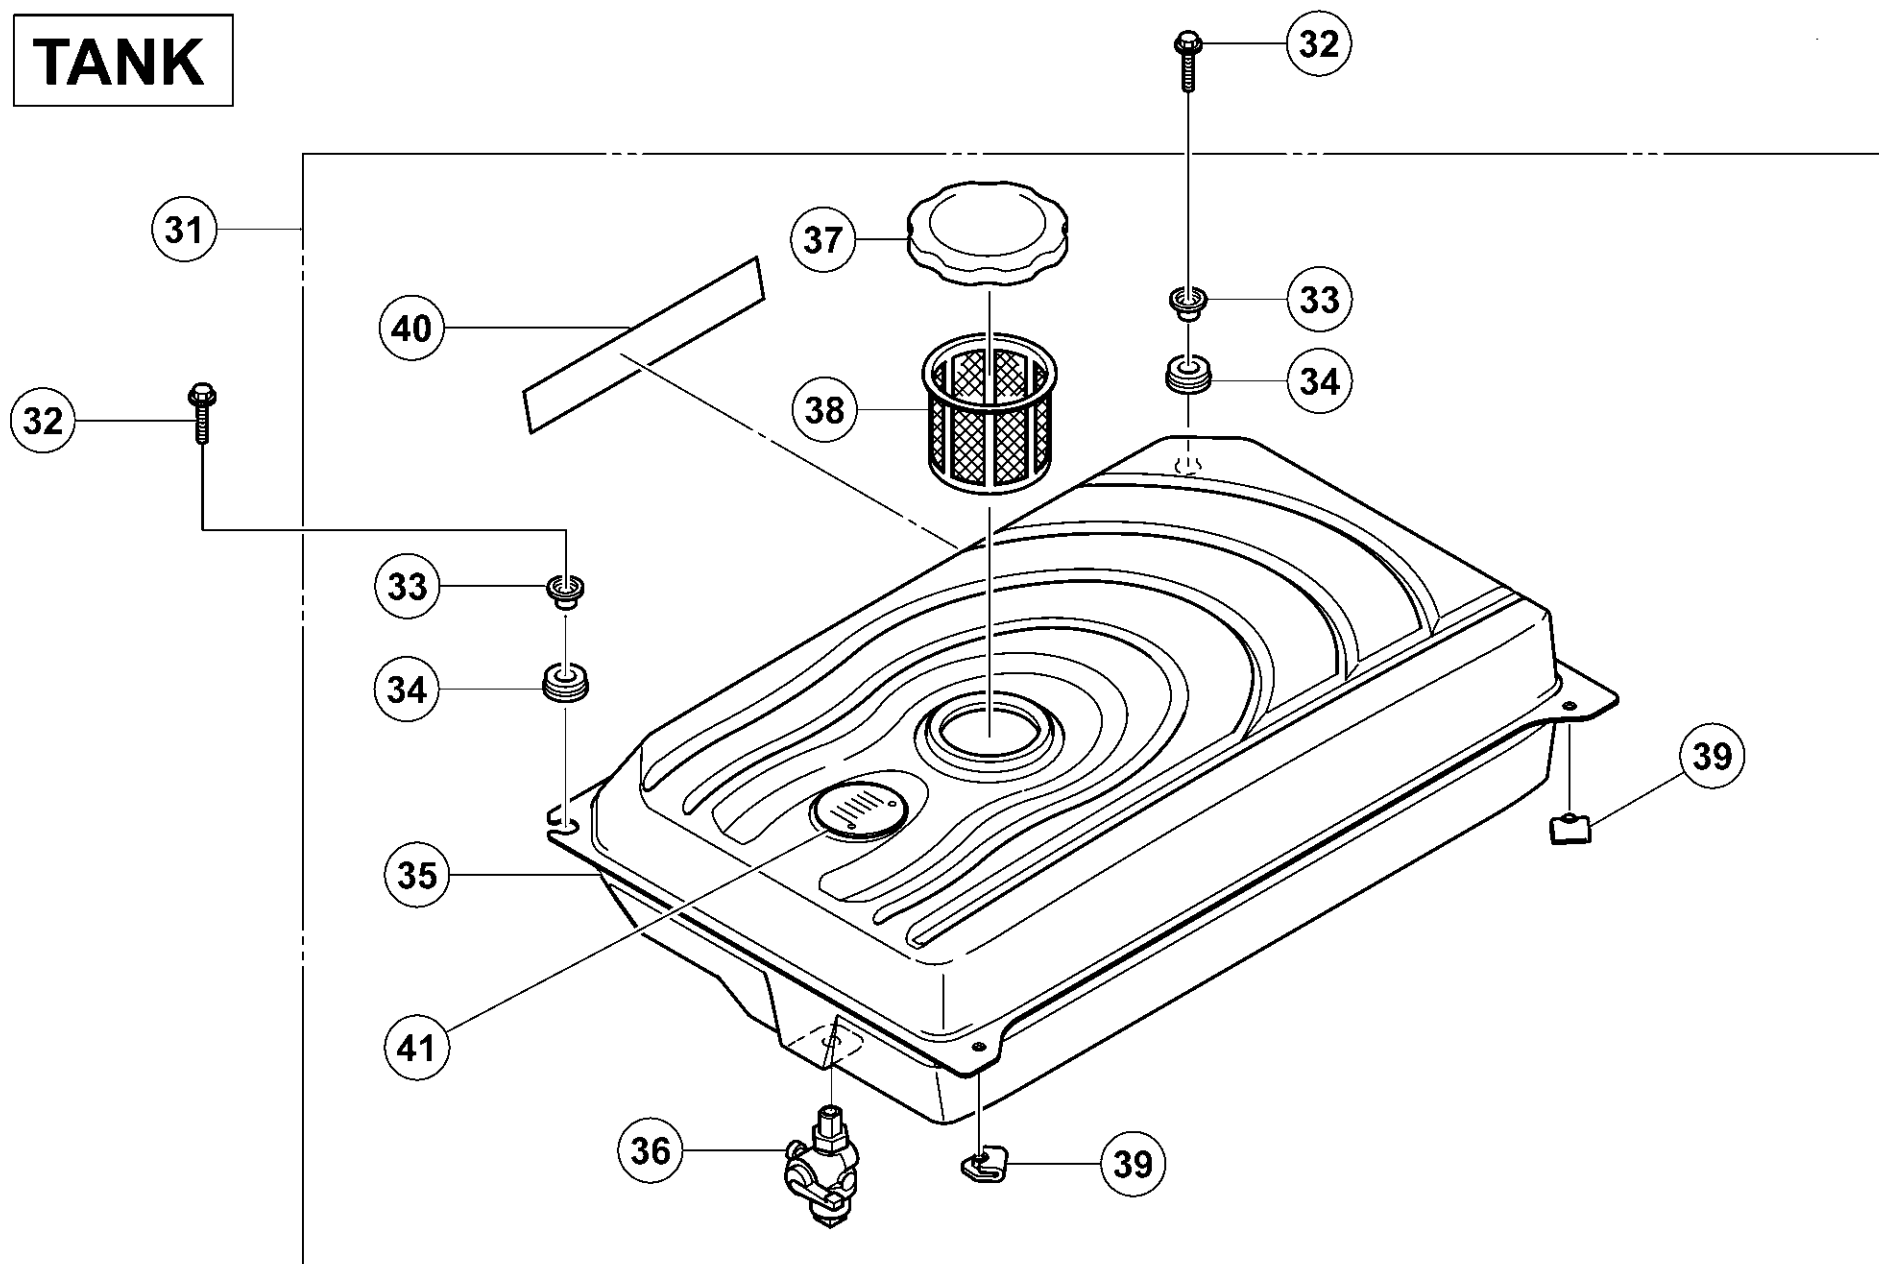

GENERATOR

TANK

FRAME , ACCESSORIES

- 95
- 61 62 64 ~ 66
- 84 91 ~ 93

- 93
- 63 82 89 90

Rev.1

形名
E60(2/3)

PANEL

BOX

WIRE HARNESS

形名
E60(3/3)