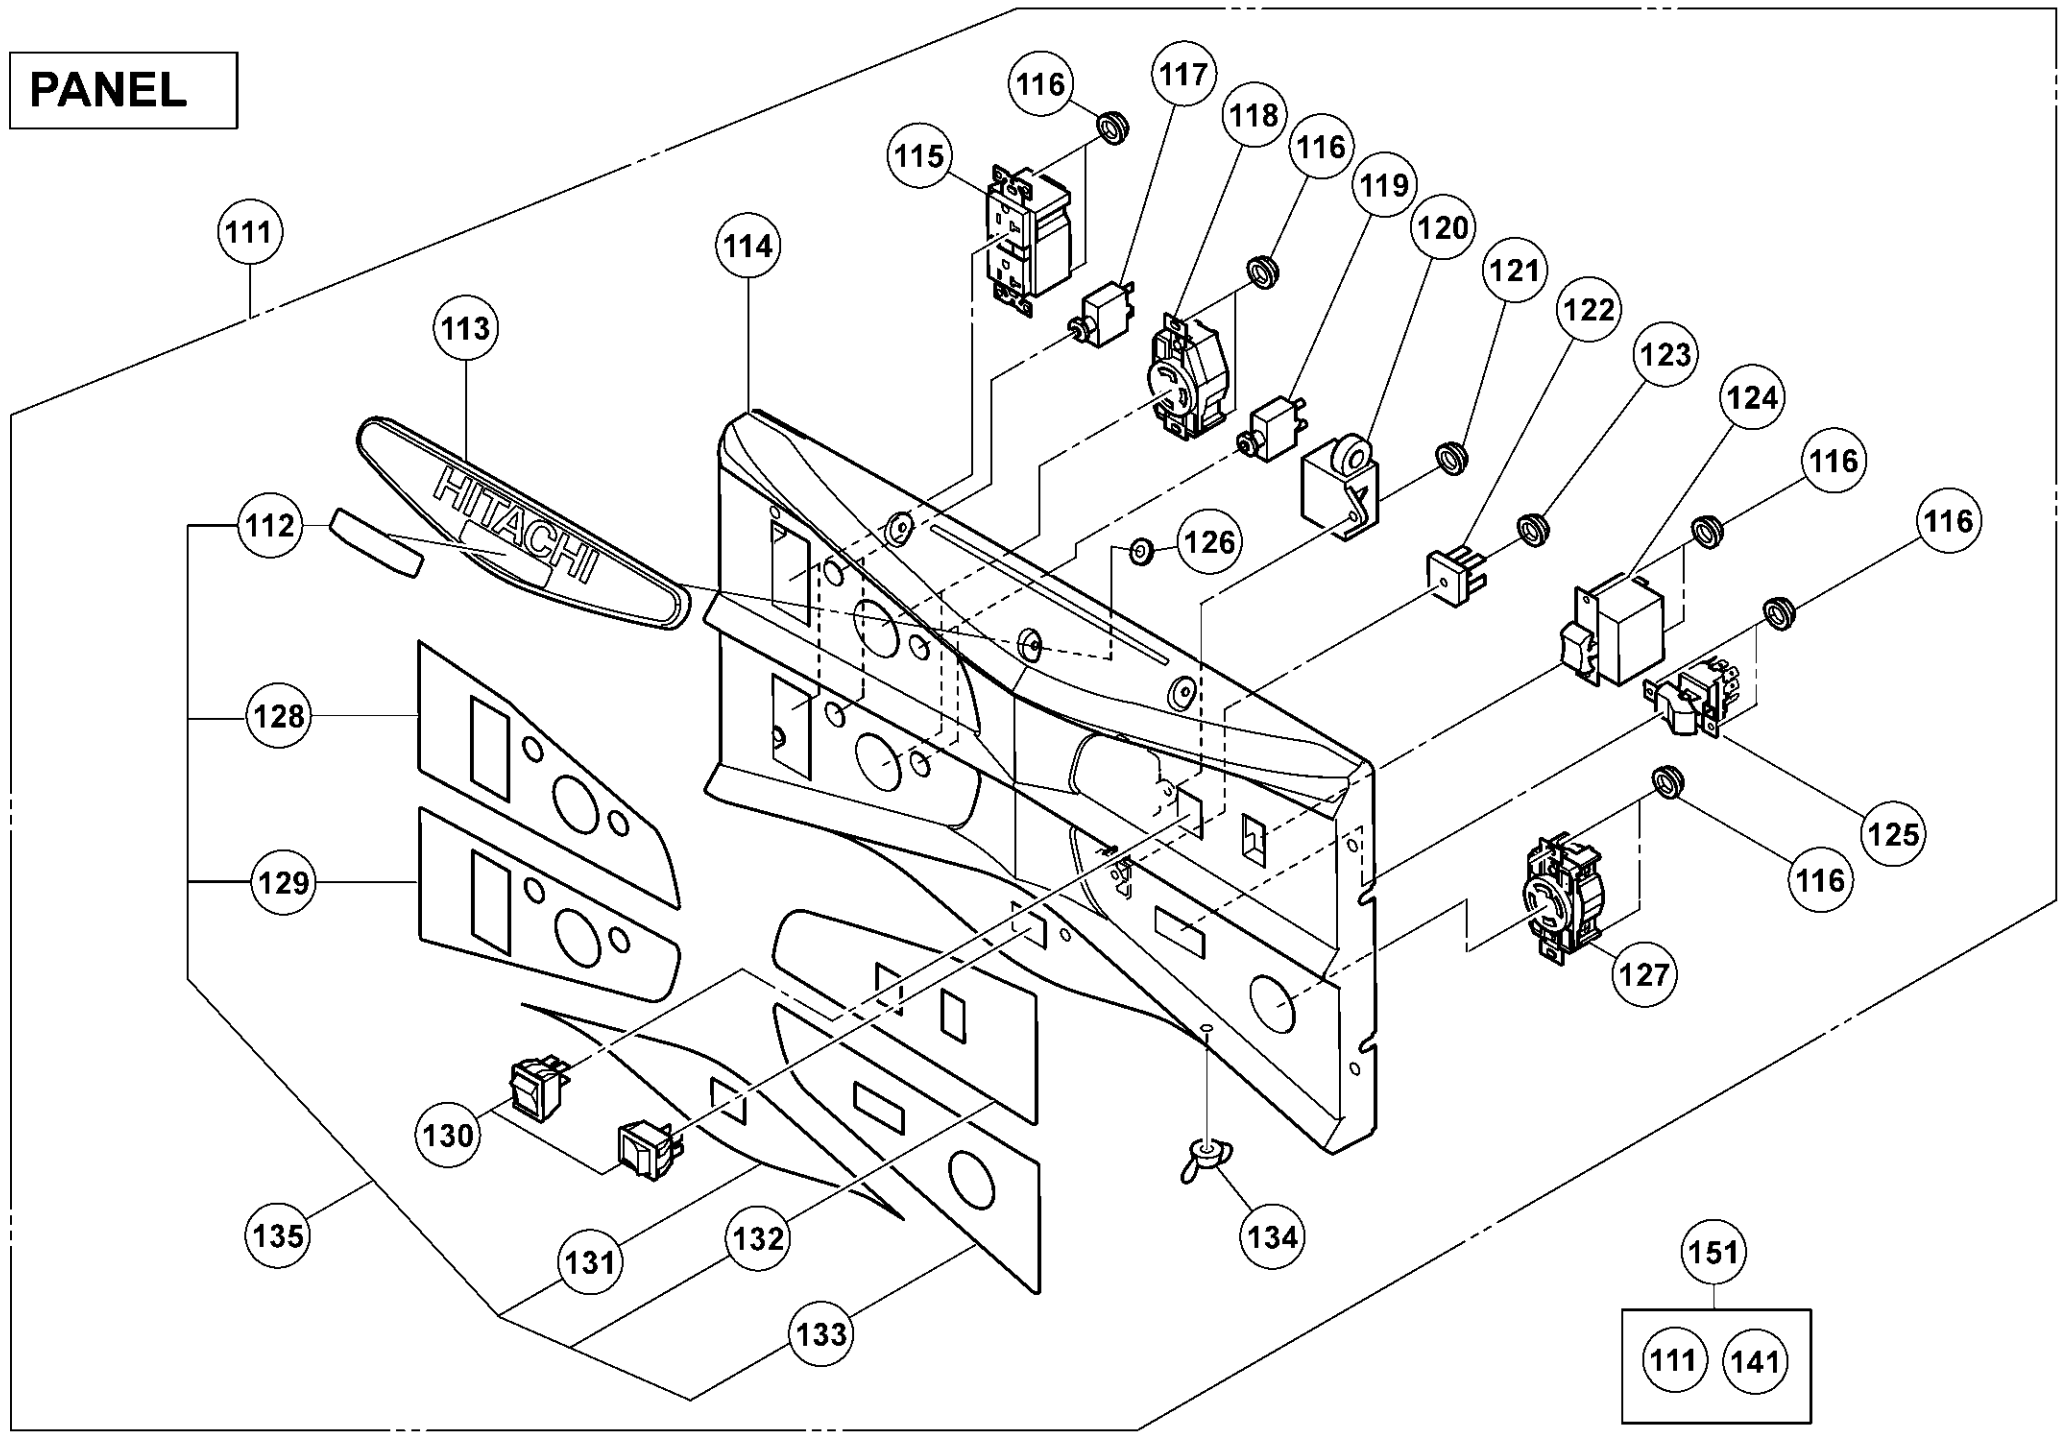

GENERATOR

TANK

FRAME , ACCESSORIES

- 95
- 61 62 64 ~ 66
- 84 91 ~ 93

- 93
- 63 82 89 90

Rev.1

形名
E60(2/3)

PANEL

BOX

WIRE HARNESS

形名
E60(3/3)