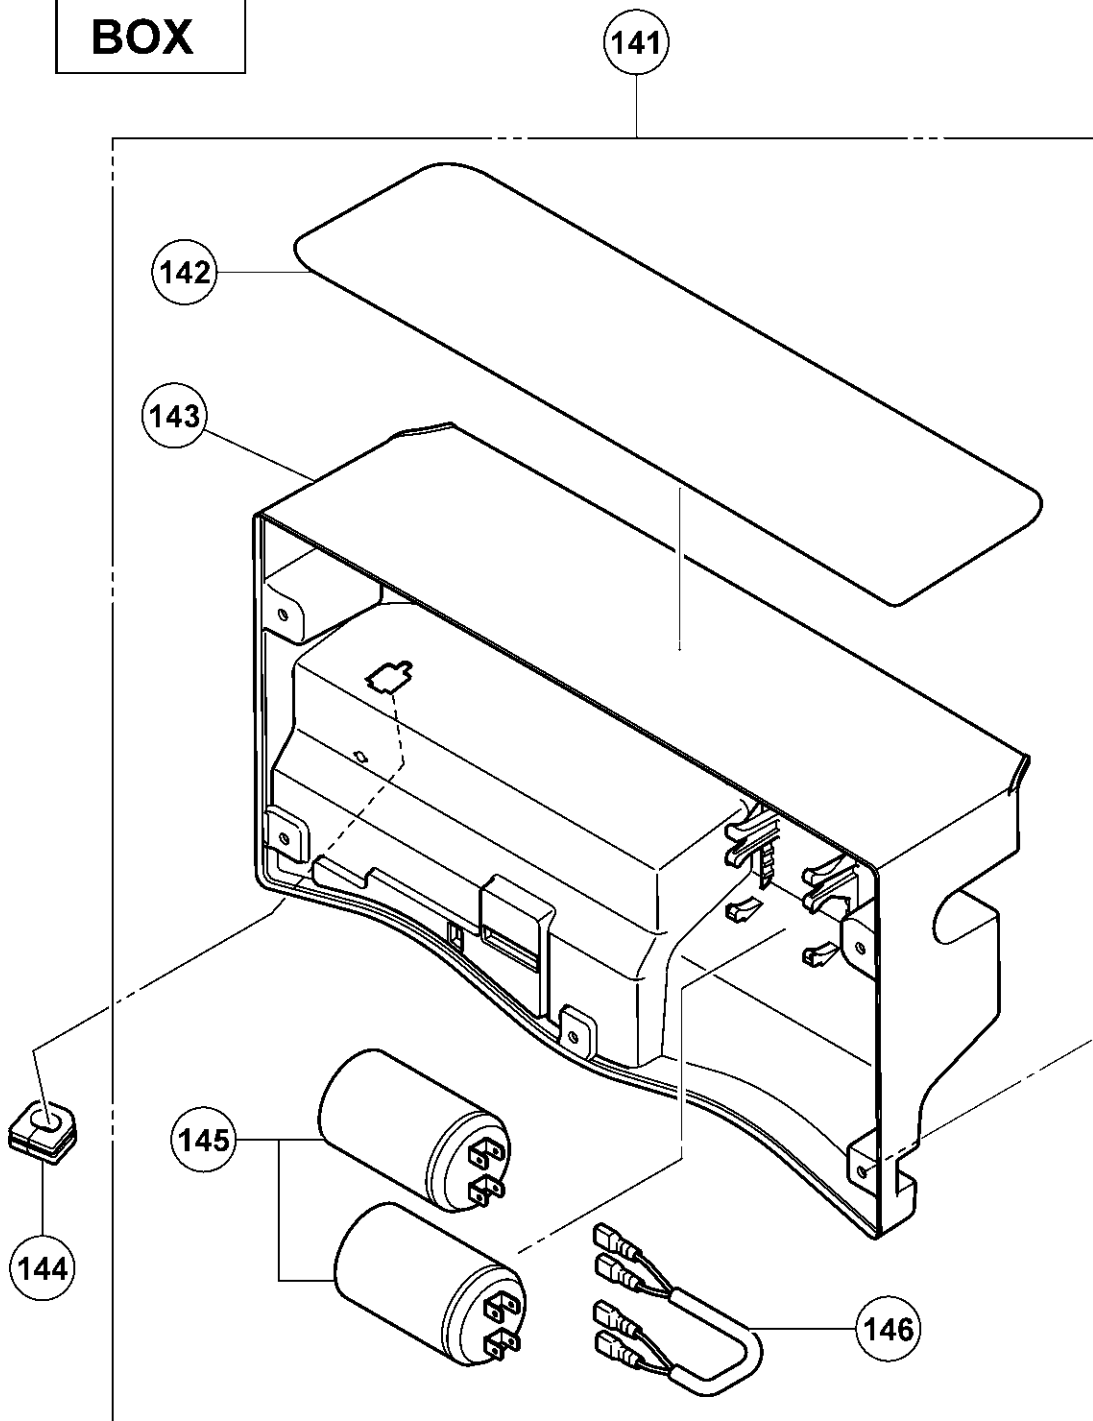

GENERATOR

TANK

FRAME , ACCESSORIES

- 95
- 61 62 64 ~ 66
- 84 91 ~ 93

- 93
- 63 82 89 90

Rev.1

形名
E60(2/3)

PANEL

BOX

WIRE HARNESS

形名
E60(3/3)