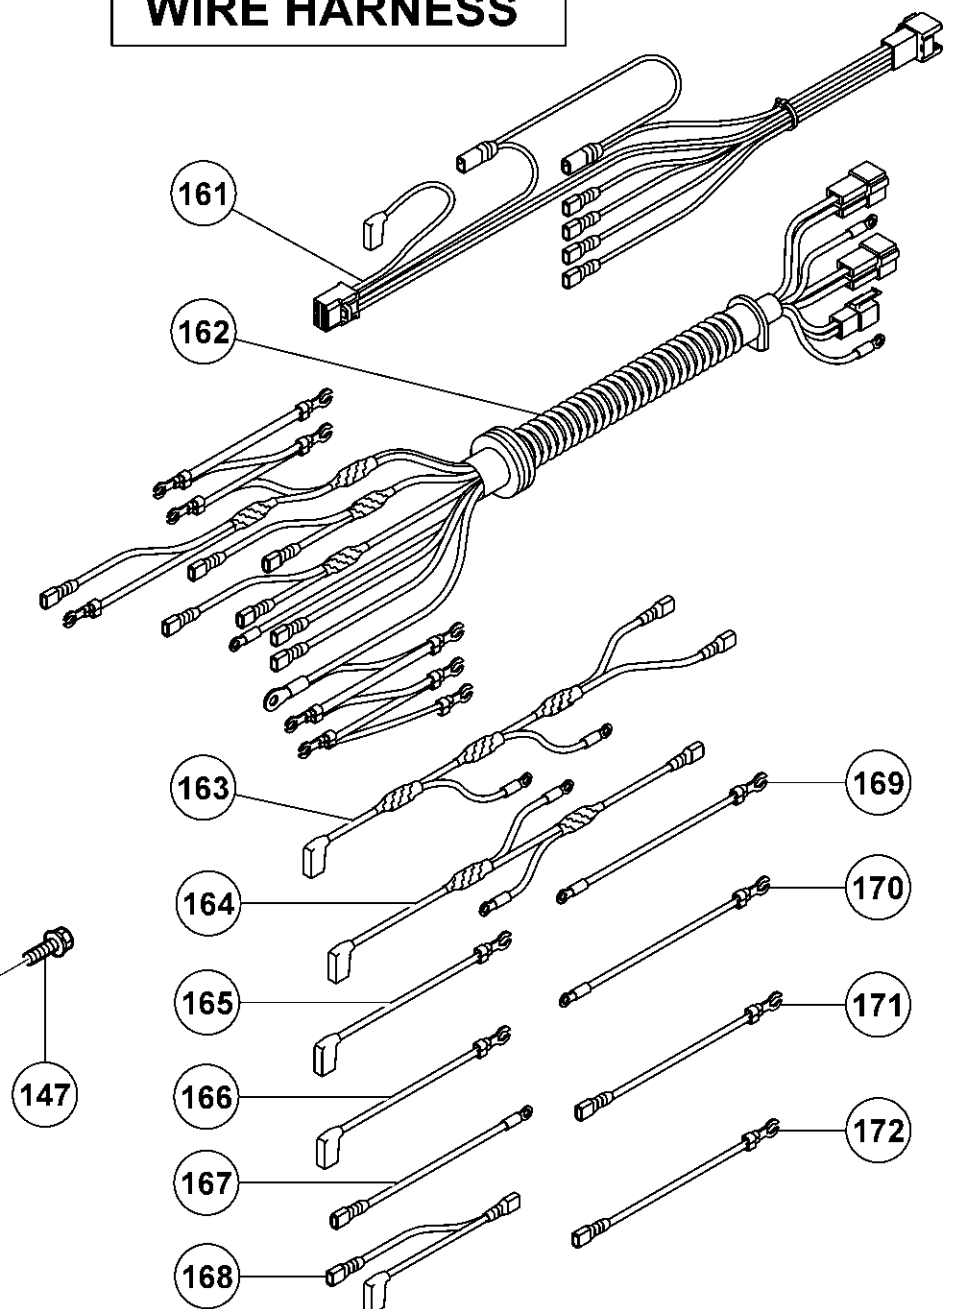

GENERATOR

TANK

FRAME , ACCESSORIES

- 95
- 61 62 64 ~ 66
- 84 91 ~ 93

- 93
- 63 82 89 90

Rev.1

形名
E60(2/3)

PANEL

BOX

WIRE HARNESS

形名
E60(3/3)