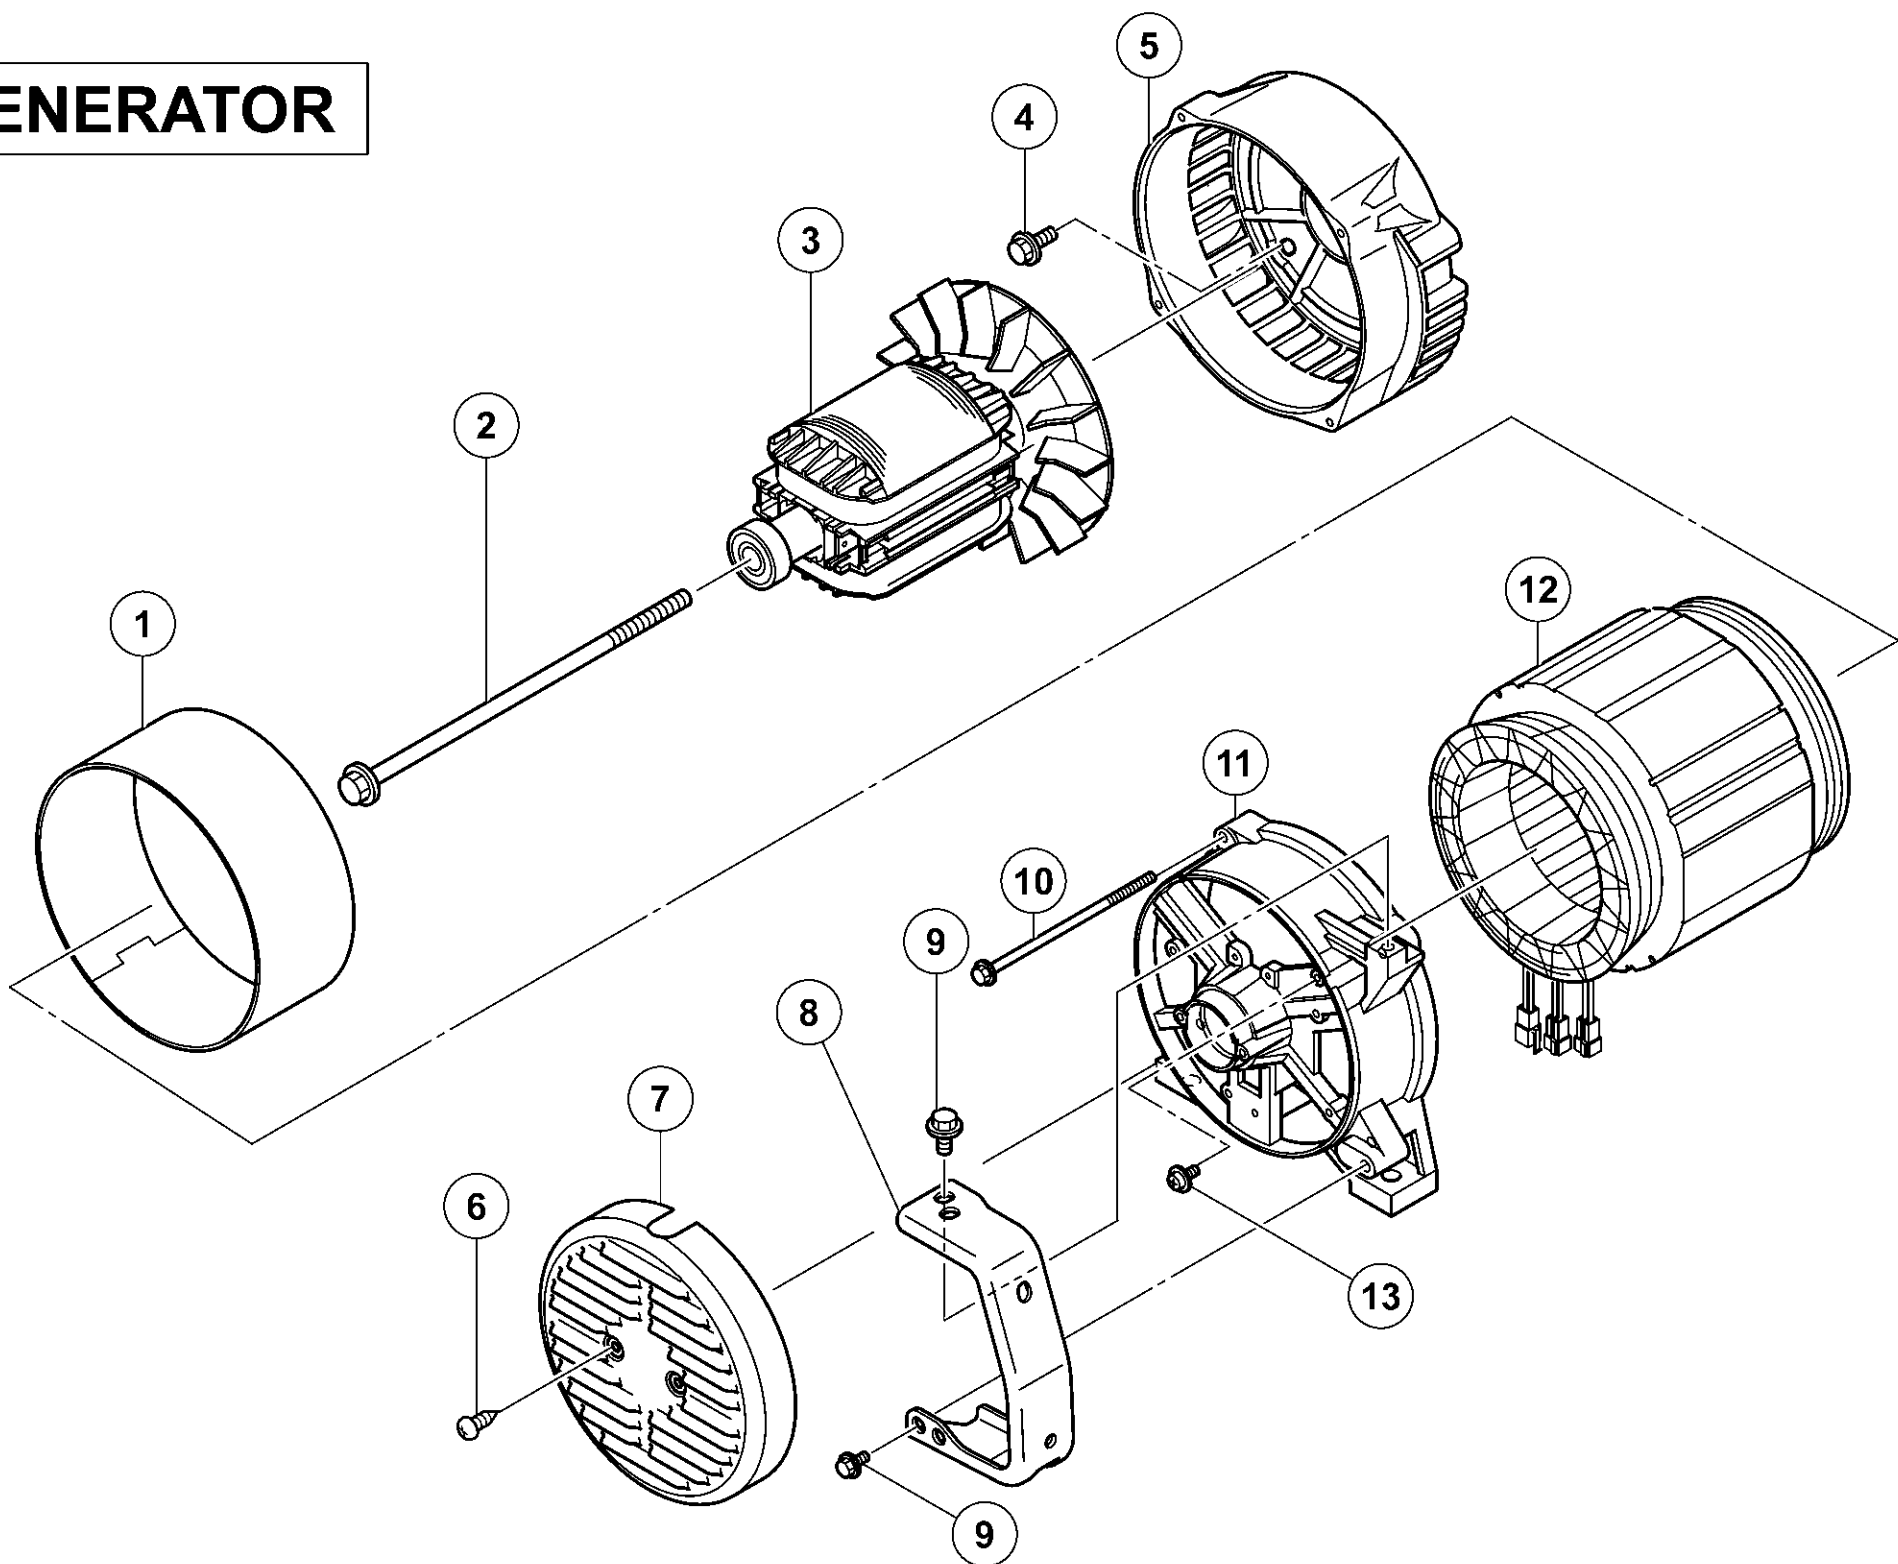

GENERATOR

TANK

FRAME , ACCESSORIES

- 95
- 61 62 64 ~ 66
- 84 91 ~ 93

- 93
- 63 82 89 90

Rev.1

形名
E60(2/3)

PANEL

BOX

WIRE HARNESS

形名
E60(3/3)