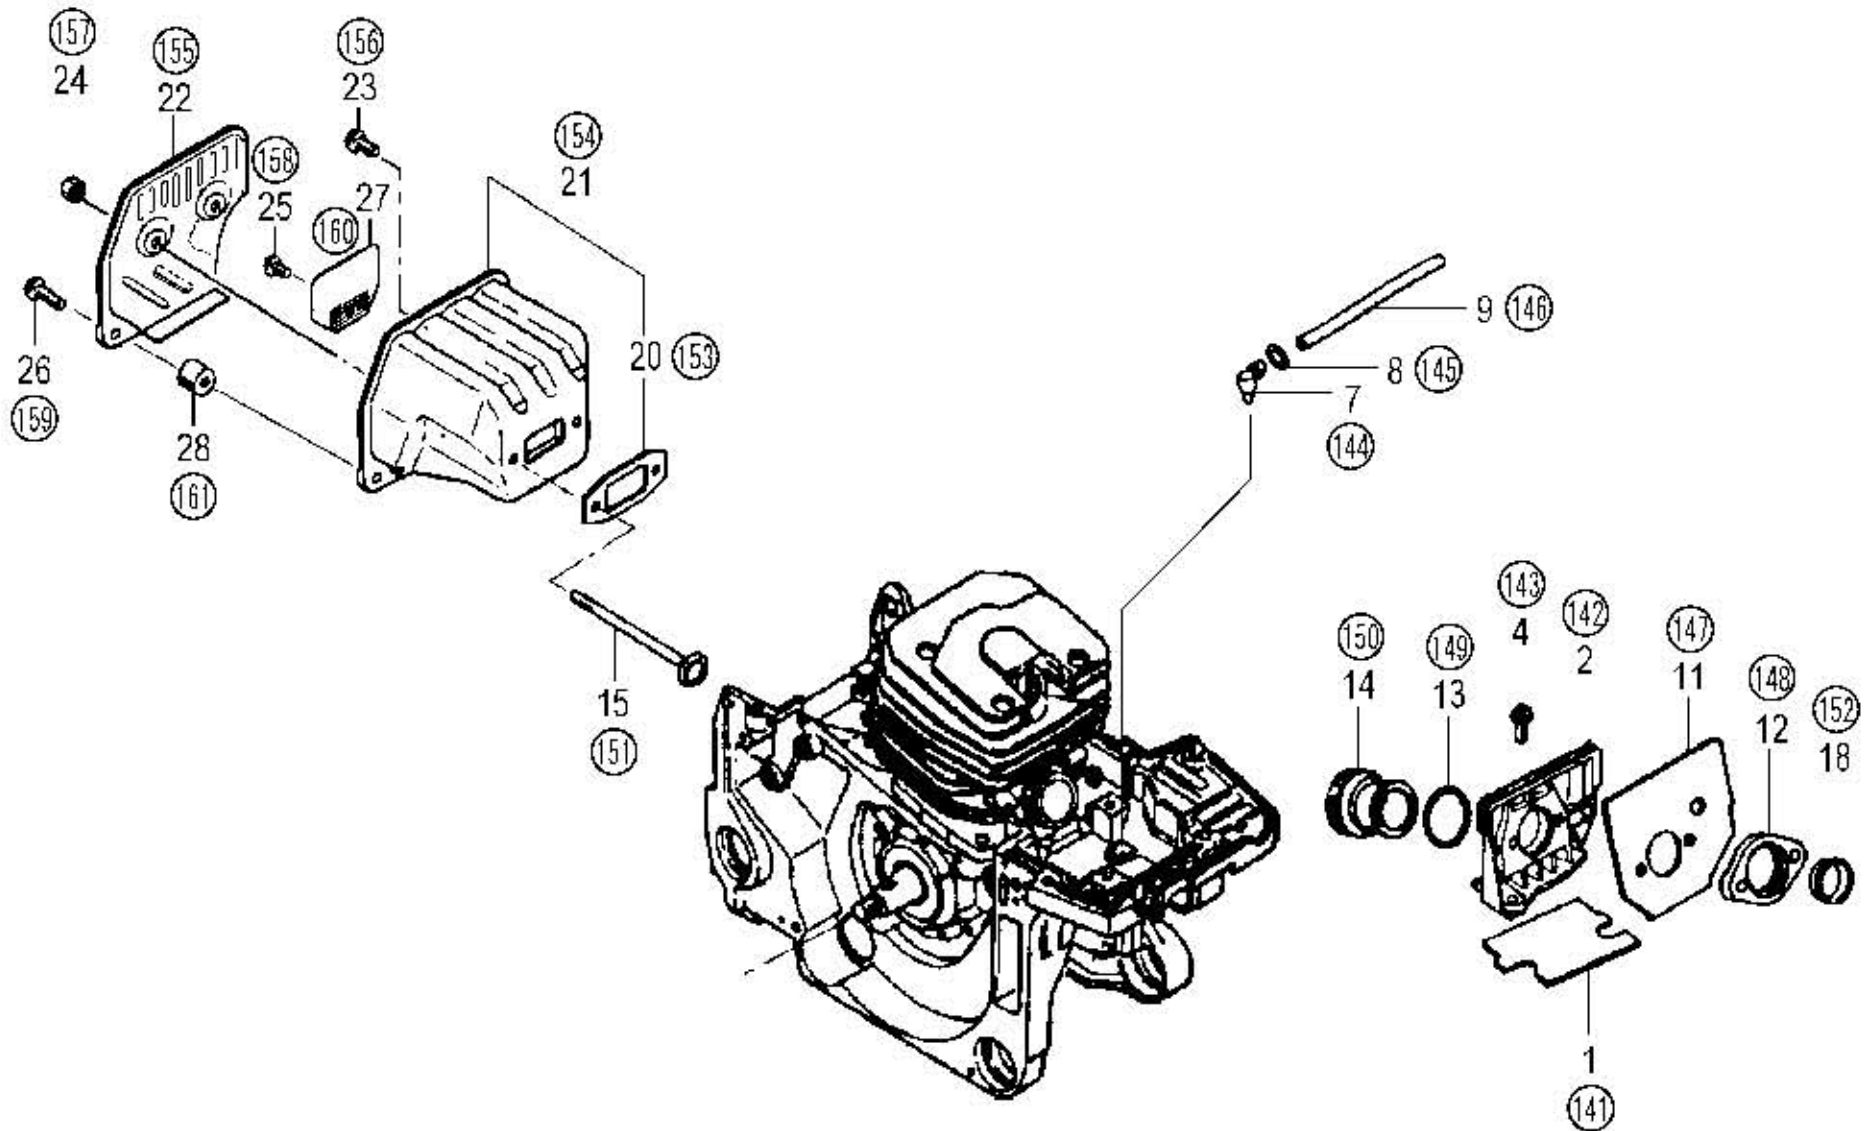

C23-05 AIR CLEANER/MUFFLER

HITACHI NUMBER	REF. NUMBER	PARTS NUMBER	DESCRIPTION	Q'TY	TANAKA PARTS NUMBER
C23-05 AIR CLEANER/MUFFLER					
141	1	668-7239	HEAT SHIELD #	1	133-04093-20
142	2	668-9942	CARB.INSULATOR COMP. #	1	404-04093-80
143	4	669-2327	SPECIAL SCREW M5X14	2	683-32625-20
144	7	669-1006	ELBOW JOINT #	1	495-32625-20
145	8	669-0171	CLIP A	1	425-32625-20
146	9	669-2302	RUBBER PIPE #	1	678-32625-20
147	11	668-9830	CARBURETOR GASKET	1	402-04093-20
148	12	668-8308	SPACER #	1	249-04093-20
149	13	668-6451	SPRING #	1	067-32625-20
150	14	668-9798	INLET MANIFOLD #	1	393-04093-20
151	15	669-2880	MUFFLER SPCIAL BOLT #	2	750-04093-20
152	18	668-9821	INLET MANIFOLD RING #	1	401-32625-20
153	20	669-2740	MUFFLER GASKET	1	737-04093-20
154	21	669-2462	MUFFLER SET	1	704-04095-90
155	22	669-2721	MUFFLER COVER	1	735-04095-20
156	23	669-2337	SPECIAL SCREW M5X10	1	691-32625-20
157	24	669-2684	MUFFLER NUT	2	726-04093-20
158	25	669-2330	SPECIAL SCREW M4X10	1	686-32625-20
159	26	669-2336	SPECIAL SCREW M5X20	1	690-32625-20
160	27	669-2695	SPARK ARRESTER	1	732-04095-80
161	28	669-2845	SPACER,MUFFLER COVER	1	741-04095-20