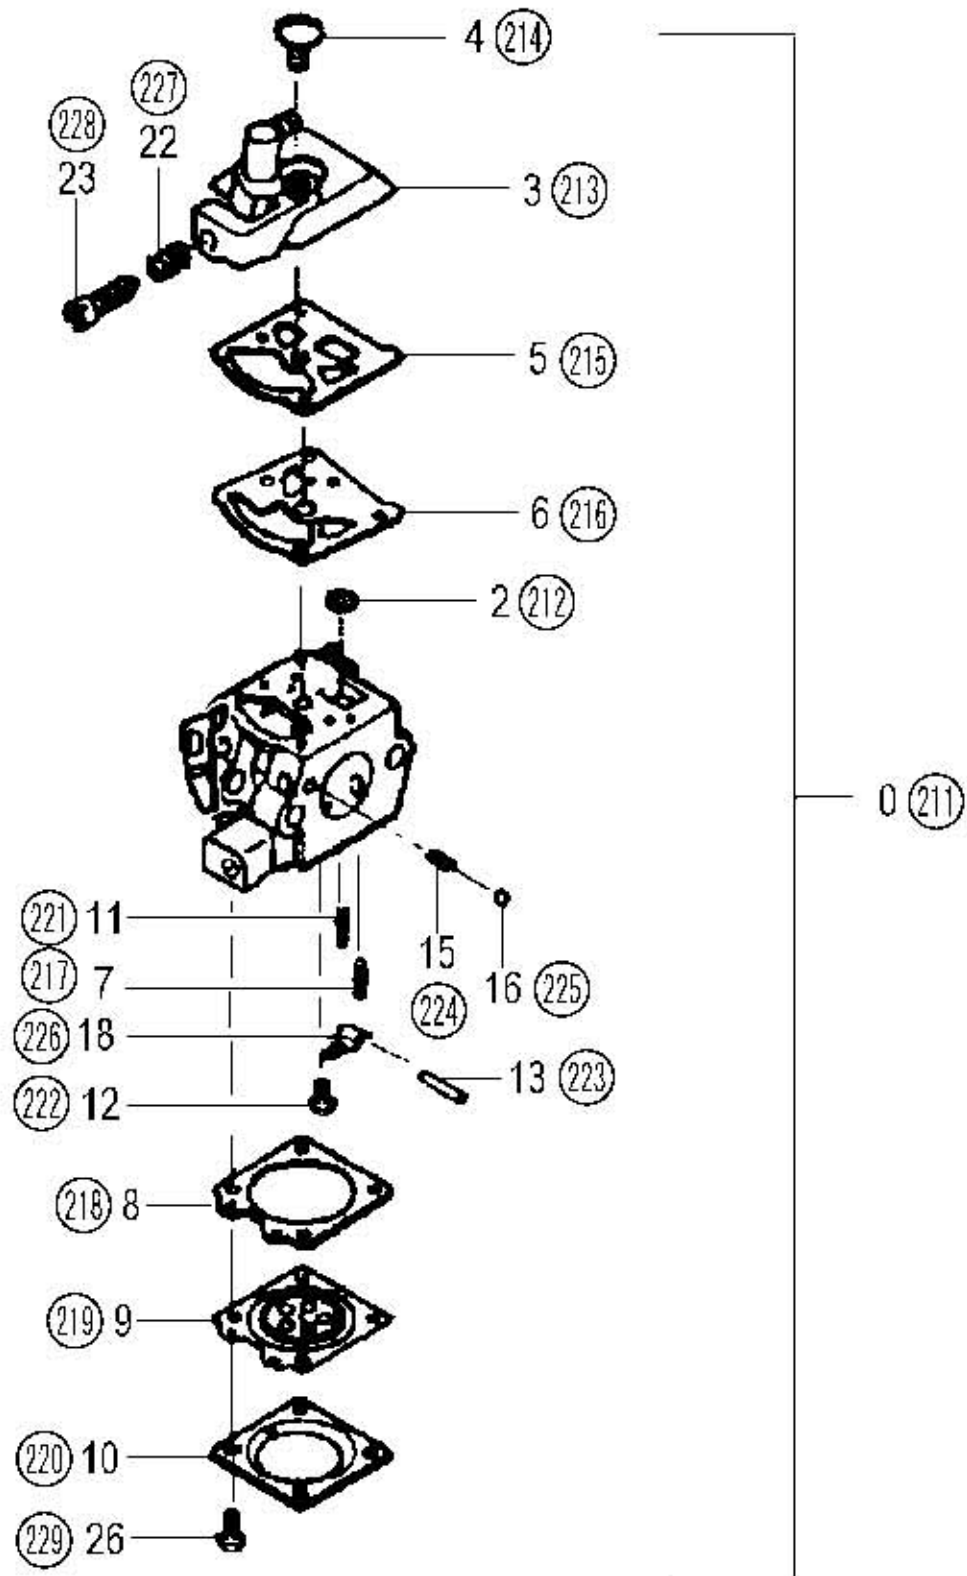

C23-07 CARBURETOR

HITACHI NUMBER	REF. NUMBER	PARTS NUMBER	DESCRIPTION	Q'TY	TANAKA PARTS NUMBER
		C23-07 CARBURETOR			
211	0	669-0655	CARBURETOR ASS'Y WT666	1	455-25338-90
211	0	669-0656	CARBURETOR ASS'Y WT-666A	1	455-25338-91
212	2	668-4700	INLET SCREEN	1	578-25007-20
213	3	669-1439	PUMP BODY #	1	575-25330-80
214	4	668-5210	SCREW	1	514-25001-20
215	5	668-5212	PUMP GASKET	1	577-25007-20
216	6	669-1448	PUMP DIAPHRAGM #	1	576-25330-20
217	7	668-5215	NEEDLE VALVE	1	603-25012-20
218	8	669-0837	DIAPHRAGM GASKET	1	475-25001-20
219	9	669-0830	METERING DIAPHRAGM COMP.	1	474-25241-80
220	10	668-5222	DIAPHRAGM COVER	1	476-25004-20
221	11	669-0872	VALVE SPRING	1	477-25080-20
222	12	668-5218	HINGE PIN SET SCREW	1	546-25001-20
223	13	668-5219	HINGE PIN	1	605-25001-20
224	15	669-1012	CHOKE SPRING	1	496-25032-20
225	16	669-1405	STEEL BALL	1	567-25032-20
226	18	668-5217	CONTROL LEVER	1	473-25001-20
227	22	668-5297	IDLE ADJUST SPRING	1	463-25006-20
228	23	669-0742	IDLE ADJUST SCREW #	1	462-25330-20
229	26	668-5223	SET SCREW	4	548-25012-20