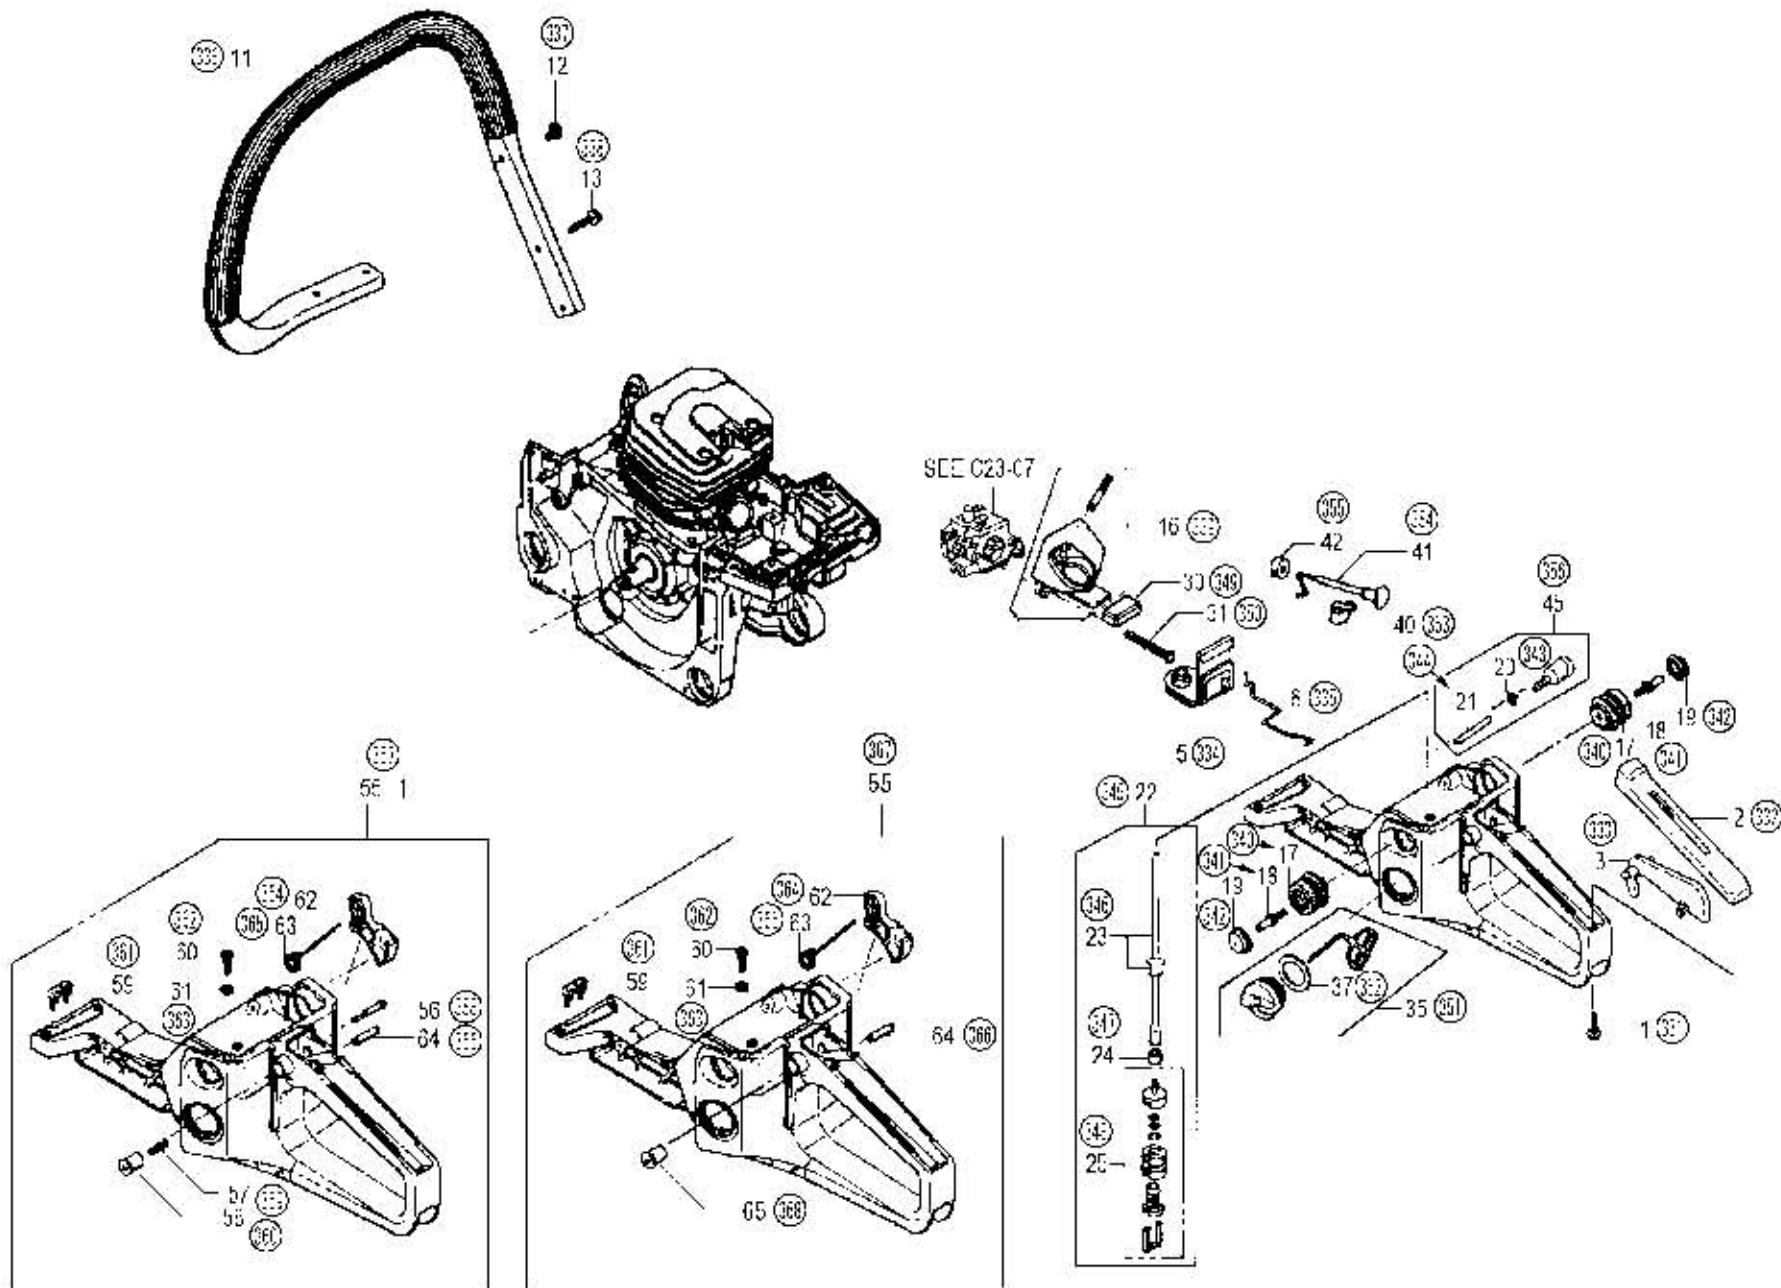

C23-10 HANDLE

HITACHI NUMBER	REF. NUMBER	PARTS NUMBER	DESCRIPTION	Q'TY	TANAKA PARTS NUMBER
C23-10 HANDLE					
331	1	669-2331	SPECIAL SCREW M5X19	1	687-32625-20
332	2	668-8216	REAR HANDLE GRIP #	1	227-32625-20
333	3	668-8356	SAFTY LEVER	1	257-32625-20
334	5	669-0997	GROMMET	1	493-32625-20
335	6	669-0970	THROTTLE ROD #	1	490-32625-20
336	11	668-8074	FRONT HANDLE COMP. #	1	209-32625-80
337	12	669-2339	SPECIAL BOLT	1	693-32625-20
338	13	669-2331	SPECIAL SCREW M5X19	1	687-32625-20
339	16	669-0199	AIR CLEANER BASE COMP. #	1	436-04093-80
340	17	668-8180	REAR DAMPER COMP. #	2	223-32625-80
341	18	668-8631	DAMPER SET BOLT A #	2	295-32625-20
342	19	668-8403	DAMPER CAP B	2	265-32625-20
343	20	668-4619	CLIP,6.3 DIA.	1	680-00731-20
344	21	669-1392	AIR VENT PIPE	1	565-04093-20
345	22	669-2342	FUEL PIPE ASS'Y #	1	699-04093-91
346	23	668-4618	FUEL PIPE	1	223-0097A-90
347	24	669-0878	COLLAR #	1	478-32625-20
348	25	669-2273	PUMP FILTER BODY ASS'Y #	1	675-01630-90
349	30	669-1826	CUSHION RUBBER #	1	599-04093-20
350	31	669-2338	SPECIAL SCREW M5X52	2	692-32625-20
351	35	669-2116	TANK CAP ASS'Y #	1	635-32625-90
352	37	669-2099	TANK CAP PACKING	1	630-32625-20
353	40	669-2601	GUIDE	1	715-32625-20
354	41	669-2585	CHOKE ROD COMP.	1	706-32625-80
355	42	669-6172	CHOKE ROD RUBBER	1	707-32625-20
355	42	669-2589	CHOKE ROD RUBBER	1	707-32625-21
356	45	669-2173	AIR VENT VALVE ASS'Y #	1	646-32625-90
357	55-1	668-5660	REAR HANDLE ASS'Y #	1	012-32625-90
358	56	668-6432	PUSH PIN	1	064-32625-20
359	57	668-6448	PUSH PIN SPRING	1	066-32625-20
360	58	669-2682	PUSH PIN CAP	1	725-32625-20
361	59	668-8242	FRONT DAMPER	1	232-32625-20
362	60	669-2340	SPECIAL SCREW M4X16	1	694-32625-20
363	61	669-0137	PACKING	1	423-32625-20
364	62	668-6385	THROTTLE LEVER	1	060-32625-20
365	63	668-6415	THROTTLE LEVER SPRING	1	061-32625-20
366	64	669-1021	SPRING PIN	1	499-32625-20
367	55	668-5661	REAR HANDLE ASS'Y	1	012-32626-90
368	65	668-6326	GROMMET A	1	052-32626-20