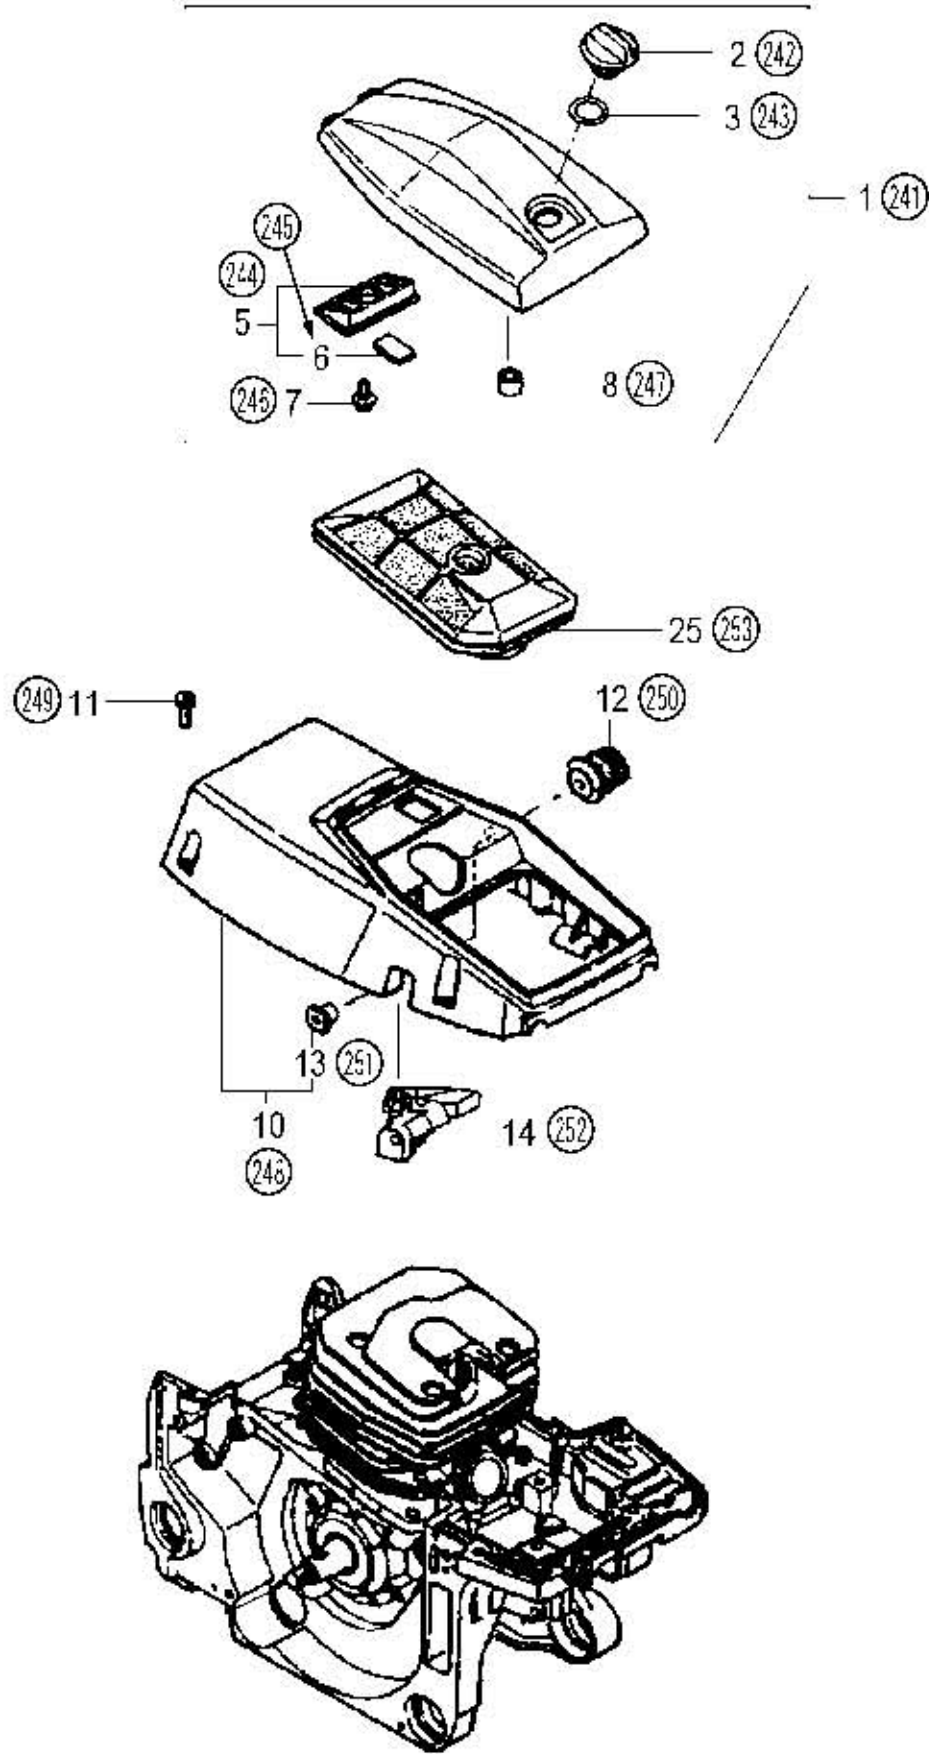

C23-08 CLEANER COVER

HITACHI NUMBER	REF. NUMBER	PARTS NUMBER	DESCRIPTION	Q'TY	TANAKA PARTS NUMBER
	C23-08 CLEANER COVER				
241	1	669-0405	CLEANER COVER ASS'Y #	1	452-04093-90
242	2	668-7797	CLEANER KNOB #	1	175-32625-20
243	3	669-0057	CLEANER PACKING	1	418-04093-20
244	5	669-0175	FILTER SCREEN #	1	428-04093-80
245	6	669-0326	CLEANER ELEMENT A	1	444-04093-20
246	7	669-5245	TAPPING SCREW 4X10	1	993-11041-012
247	8	669-0902	RUBBER CAP	1	486-04093-20
248	10	668-5685	CYLINDER COVER ASS'Y #	1	016-04093-90
249	11	669-2327	SPECIAL SCREW M5X14	5	683-32625-20
250	12	668-8102	HANDLE DAMPER COMP. #	1	213-32625-80
251	13	668-9752	SPECIAL NUT #	1	381-04093-20
252	14	668-7975	GROMMET	1	191-32625-20
253	25	669-0069	CLEANER ELEMENT COMP. #	1	420-04093-80