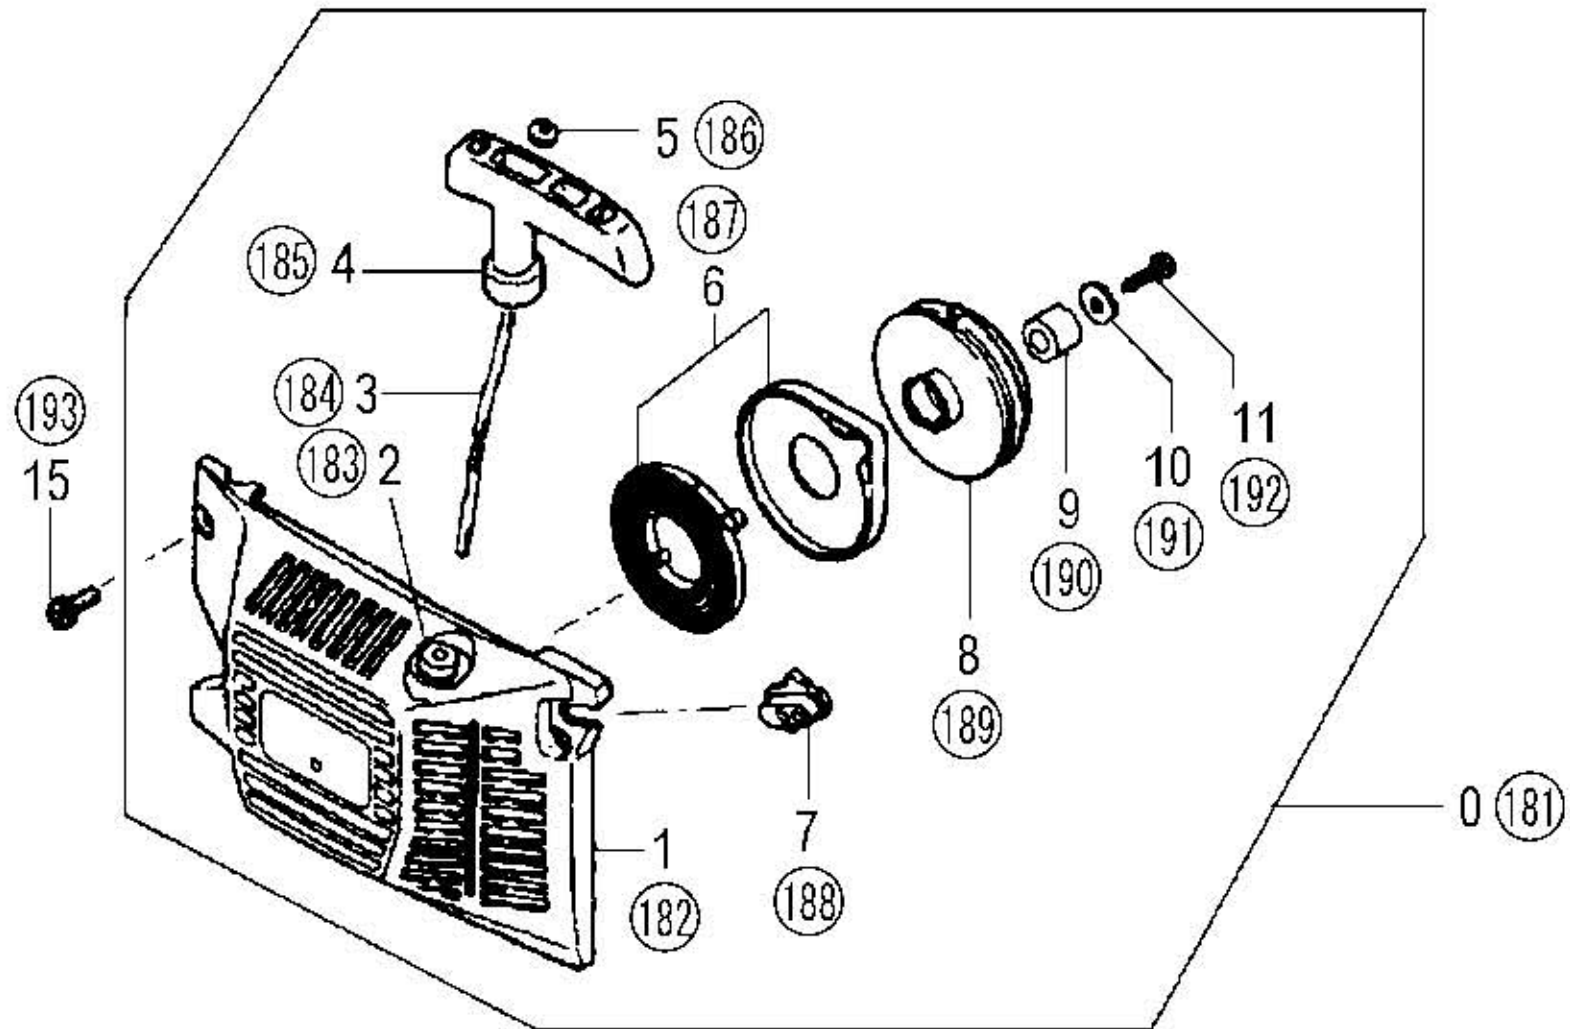

C23-06 RECOIL STARTER

HITACHI NUMBER	REF. NUMBER	PARTS NUMBER	DESCRIPTION	Q'TY	TANAKA PARTS NUMBER
	C23-06 RECOIL STARTER				
181	0	669-2920	RECOIL STARTER ASS'Y #	1	756-04093-90
182	1	668-6967	FAN CASE COMP. #	1	112-04093-80
183	2	669-3134	ROPE GUIDE	1	780-04093-20
184	3	669-3163	STARTER ROPE #	1	783-04093-20
185	4	669-3231	STARTER HANDLE #	1	785-04093-20
186	5	669-3382	ROPE STOPPER	1	795-04093-20
187	6	669-3097	RECOIL SPRING CASE ASS'Y #	1	778-04093-90
188	7	668-7982	H.L GUIDE #	1	193-32625-20
189	8	669-3064	STARTER ROPE REEL #	1	774-04093-20
190	9	669-3278	STARTER BOSS #	1	787-04093-20
191	10	669-3251	STARTER WASHER	1	786-04093-20
192	11	669-2336	SPECIAL SCREW M5X20	1	690-32625-20
193	15	669-2327	SPECIAL SCREW M5X14	4	683-32625-20