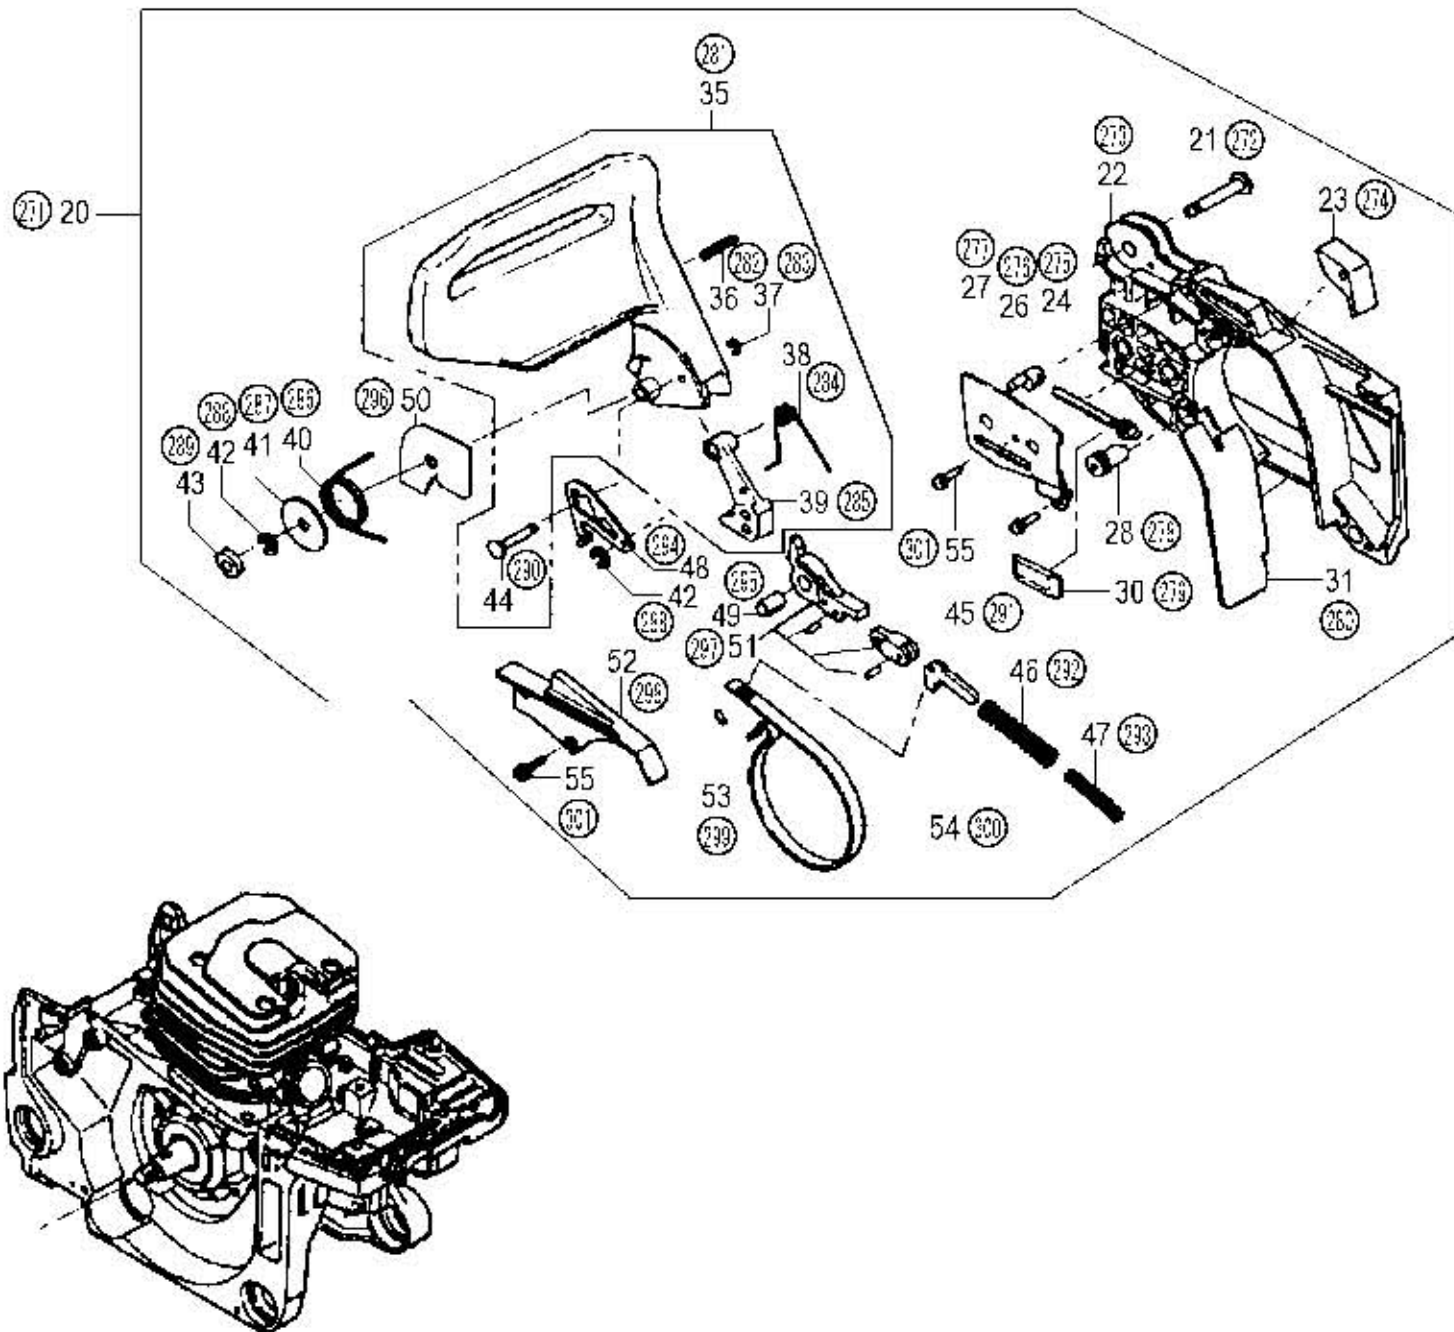

C23-09 SIDE CASE/CHAIN BRAKE

HITACHI NUMBER	REF. NUMBER	PARTS NUMBER	DESCRIPTION	Q'TY	TANAKA PARTS NUMBER
C23-09 SIDE CASE/CHAIN BRAKE					
271	20	668-6079	SIDE CASE ASS'Y	1	040-32628-91
272	21	669-3444	HAND GUARD SHAFT #	1	803-32625-20
273	22	668-6041	SIDE CASE COMP. #	1	039-32625-80
274	23	668-8566	STOPPER C #	1	287-32625-20
275	24	668-7070	CHAIN TENSION BOLT #	1	116-32625-20
276	26	668-7058	TENSION ADJUSTING BOSS #	1	115-32625-20
277	27	669-0753	GUIDE PLATE B #	1	462-32625-20
278	28	668-8657	GEAR #	1	300-32625-20
279	30	669-0797	GUIDE	1	467-32625-20
280	31	668-9162	CHAIN PROTECTOR #	1	325-32625-20
281	35	669-3459	FRONT HAND GUARD ASS'Y	1	805-32628-91
282	36	669-1022	SPRING PIN	1	499-32626-20
283	37	669-3662	STOP RING E	1	860-32625-20
284	38	669-3489	WEIGHT SPRING	1	809-32625-20
285	39	669-3482	HAND GUARD WE/GHT #	1	808-32625-20
286	40	669-3448	HAND GUARD SPRING #	1	804-32625-20
287	41	669-1213	WASHER	1	513-32625-20
288	42	669-3660	STOP RING E	2	859-32625-20
289	43	669-3432	SPACER	1	802-32625-20
290	44	669-3508	PIN #	1	811-32625-20
291	45	668-9693	BRAKE ARM #	1	373-32625-20
292	46	668-9703	BRAKE SPRING #	1	374-32625-20
293	47	668-9704	BRAKE SPRING #	1	374-32626-20
294	48	668-9778	BRAKE LINK SUPPORT #	1	386-32625-20
295	49	668-9773	COLLAR	1	384-32625-20
296	50	668-7951	SHIELD	1	187-32628-20
297	51	668-9731	BRAKE LINK COMP. #	1	379-32625-80
298	52	668-9710	BRAKE LINK COVER #	1	375-32625-20
299	53	668-9716	BRAKE BAND HOLDER	1	376-32625-20
300	54	668-9726	BRAKE BAND #	1	378-32625-20
301	55	669-2341	SPECIAL SCREW M4X12	5	695-32625-20