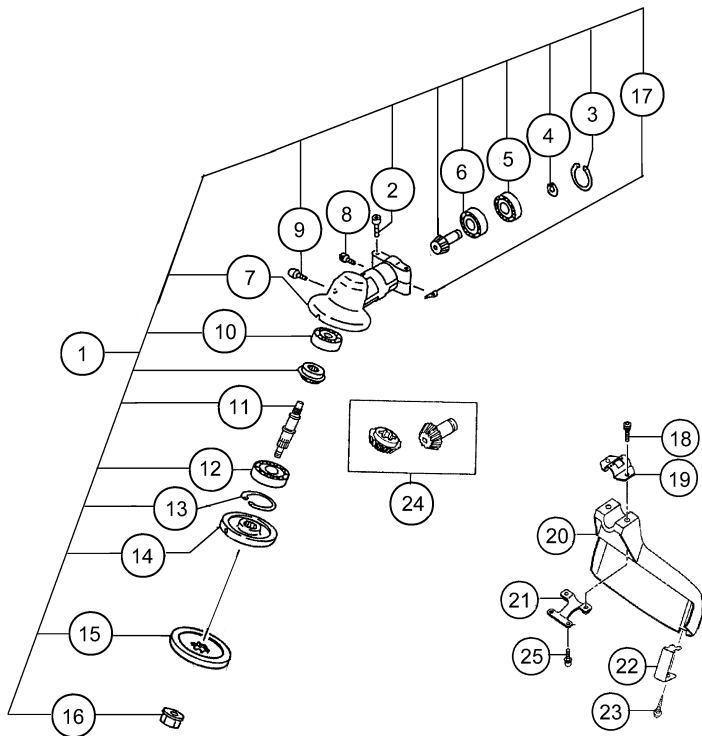

SF-GT

Tanaka SmartFit SF-GT (601)