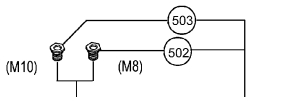

SF-GT

Tanaka SmartFit SF-GT (601)