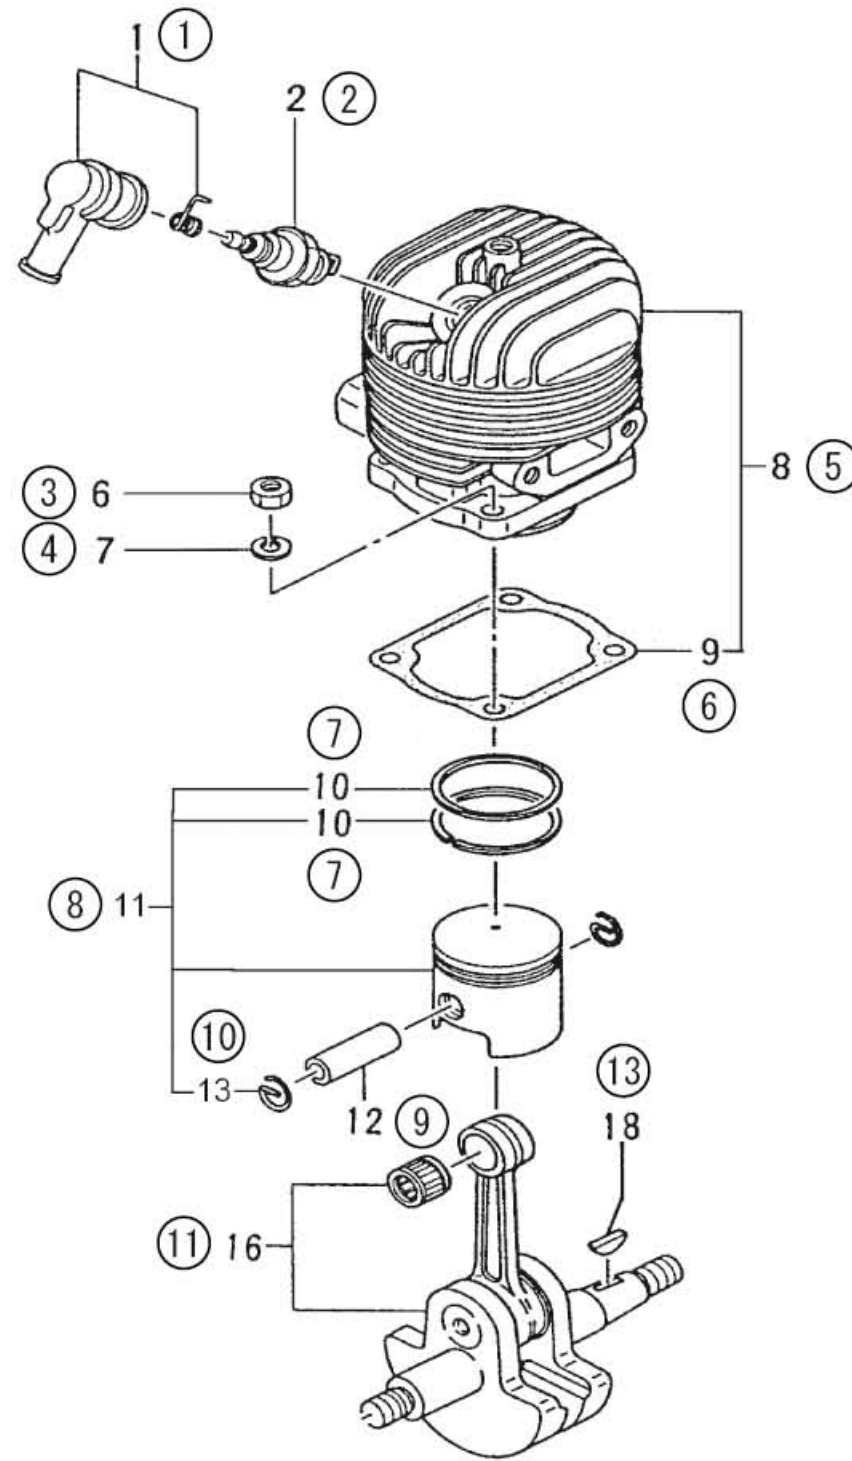

S22-01 CYLINDER/PISTON/CRANK SHAFT

HITACHI NUMBER	REF. NUMBER	PARTS NUMBER	DESCRIPTION	Q'TY	TANAKA PARTS NUMBER
S22-01 CYLINDER/PISTON/CRANK SHAFT					
1	1	668-7468	SPARK PLUG CAP ASS'Y	1	157-01570-90
2	2	668-5778	SPARK PLUG BM-7A	1	018-11600-21
3	6	669-5475	SPRING NUT 6	4	994-40060-011
4	7	669-5219	S.WASHER 6	4	992-10060-012
5	8	668-5478	CYLINDER SET	1	001-05036-90
6	9	668-5727	CYLINDER GASKET	1	017-02100-20
7	10	668-6128	PISTON RING	2	041-05000-20
8	11	668-5890	PISTON SET	1	030-05036-90
9	12	668-6007	PISTON PIN 10X30	1	037-01000-20
10	13	668-6032	PISTON PIN CIRCLIP	2	039-05004-20
11	16	668-6194	CRANK SHAFT COMP.	1	046-05004-83
13	18	668-6457	WOOD-RUFF KEY 3X13X5	1	068-02000-20

形 名

TBL4610

S22-05 RECOIL STARTER

HITACHI NUMBER	REF. NUMBER	PARTS NUMBER	DESCRIPTION	Q'TY	TANAKA PARTS NUMBER
S22-05 RECOIL STARTER					
141	0	669-2970	RECOIL STARTER BODY ASS'Y	1	762-04220-90
142	1	669-3025	RECOIL STARTER BODY COMP.	1	772-04220-80
143	2	669-3007	STARTER ROPE REEL	1	769-04220-20
144	3	669-3114	RECOIL SPRING	1	779-04220-20
145	9	669-3165	STARTER ROPE	1	783-04270-20
146	12	669-3232	STARTER HANDLE	1	785-04220-20
147	14	669-3607	STARTER HANDLE CAP	1	835-04220-20
148	17	669-3634	SET SCREW	1	839-04220-20
149	18	668-4967	SCREW	4	994-15050-161
150	20	668-4683	STOP RING E-5	1	993-55050-000
151	23	669-3302	STARTER PAWL	1	788-0162V-20
152	24	669-3345	STARTER PAWL SPRING	1	790-0162V-20
153	25	669-3395	STARTER PULLEY	1	798-04220-90