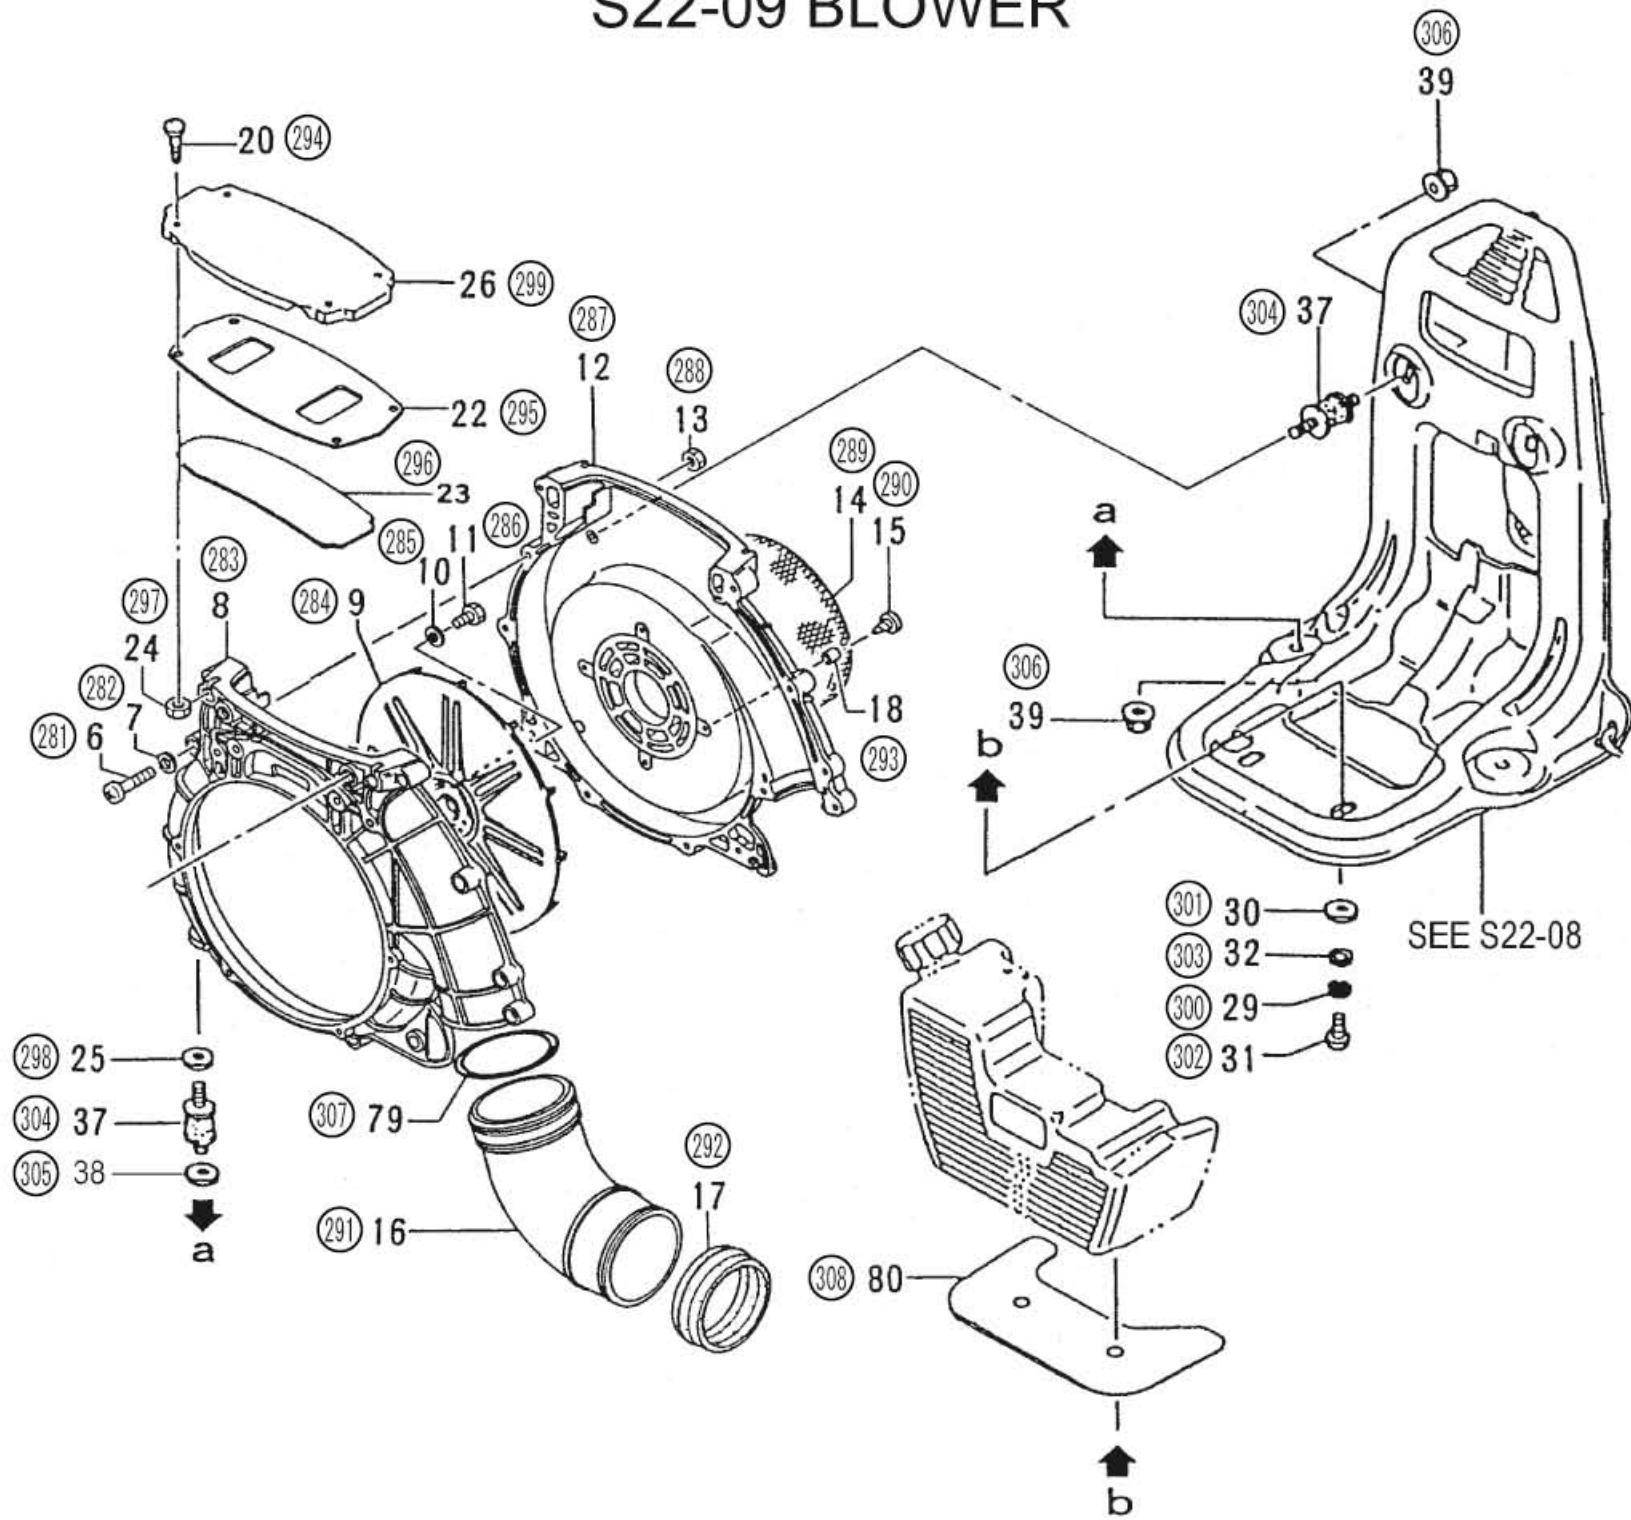

S22-09 BLOWER

HITACHI NUMBER	REF. NUMBER	PARTS NUMBER	DESCRIPTION	Q'TY	TANAKA PARTS NUMBER
S22-09 BLOWER					
281	6	669-4901	SCREW 5X35	13	990-11050-351
282	7	668-4864	SMALL WASHER 5	13	992-00050-011
283	8	668-5599	FAN CASE E COMP. OR	1	010-31313-80
284	9	668-7170	FAN	1	127-05018-20
285	10	669-5221	S.WASHER 6	3	992-10060-042
286	11	669-4991	BOLT 6X30	3	990-21060-302
287	12	668-5634	FAN CASE S	1	011-31310-21
288	13	669-5120	NUT 5	13	991-01050-012
289	14	668-6260	PROTECTION NET	1	050-31307-20
290	15	669-5254	TAPPING SCREW 5X20	4	993-11052-011
291	16	668-8423	BLOW PIPE	1	270-31310-20
292	17	668-6784	PIPE BAND	1	100-31310-20
293	18	668-6375	COLLAR	4	060-31310-20
294	20	669-4940	SCREW 6X30	4	990-11060-301
295	22	669-1701	OIL SHEET GASKET	1	593-31310-20
296	23	668-5654	AIR GUIDE PLATE	1	012-31310-20
297	24	668-4792	NUT M6	4	991-01060-011
298	25	668-5863	SPECIAL NUT 6	2	029-31314-20
299	26	668-6319	FAN CASE COVER	1	052-31316-20
300	29	669-5219	S.WASHER 6	2	992-10060-012
301	30	668-4639	WASHER 6	2	992-01060-011
302	31	669-4932	SCREW 6X18	2	990-11060-181
303	32	668-5855	SPECIAL WASHER 3.2	2	027-31313-20
304	37	668-5907	CUSHION RUBBER	4	030-31305-20
305	38	669-0191	SPACER 7.5X30X3	2	435-31318-20
306	39	668-5864	SPECIAL NUT 6	4	029-31317-20
307	79	669-5686	O-RING V-70	1	999-67070-020
308	80	669-1957	FUEL TANK MOUNTING BASE	1	605-05018-20

形 名

TBL4610