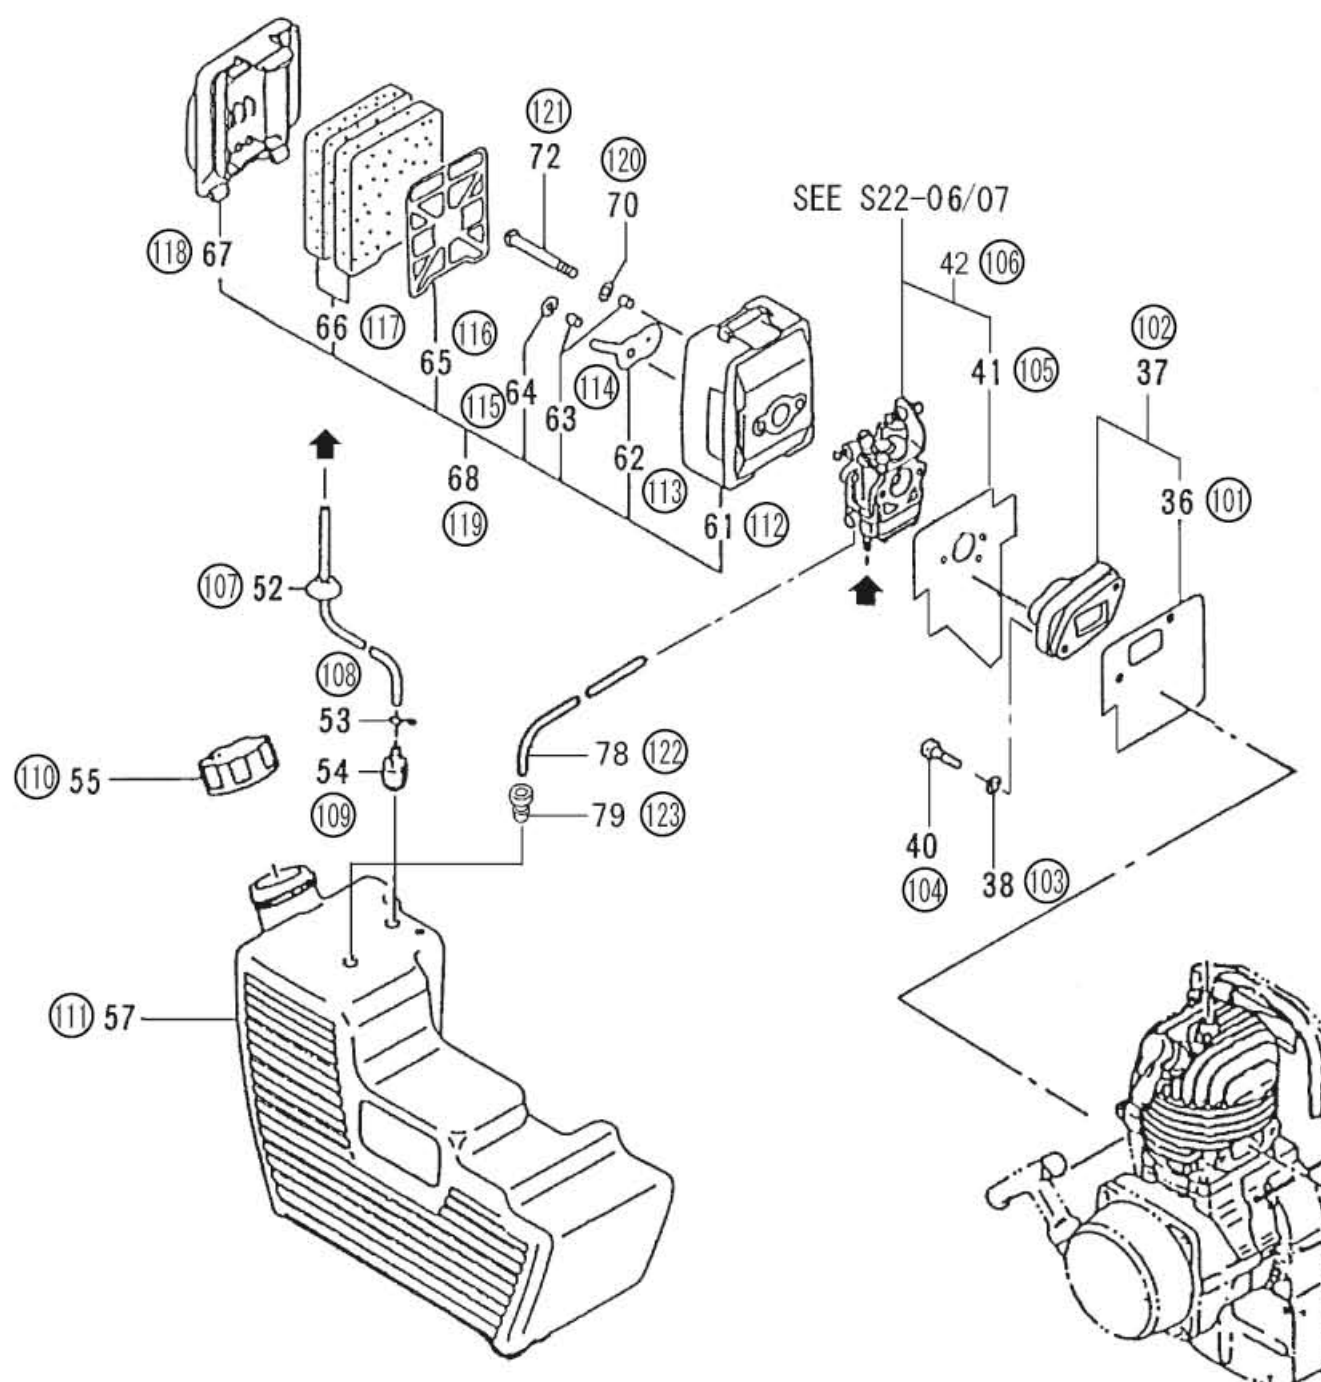

S22-04 ENGINE-2

HITACHI NUMBER	REF. NUMBER	PARTS NUMBER	DESCRIPTION	Q'TY	TANAKA PARTS NUMBER
S22-04 ENGINE-2					
101	36	668-9887	INLET MANIFOLD GASKET	1	403-05015-21
102	37	668-9959	CARBURETOR INSULATOR SET	1	404-05036-90
103	38	668-4864	SMALL WASHER 5	2	992-00050-011
104	40	669-5343	SCREW 5X25/S	2	994-14050-251
105	41	668-9834	CARBURETOR GASKET	1	402-05036-20
106	42	669-0479	CARBURETOR SET WYJ307C	1	455-05036-90
106	42	669-0480	CARBURETOR SET WYJ-436	1	455-05036-91
107	52	668-8172	FUEL PIPE ASS'Y 3X5X280	1	223-05015-90
108	53	669-2311	CLIP 5.2	1	680-04001-20
109	54	669-2273	PUMP FILTER BODY ASS'Y	1	675-01630-90
110	55	669-1753	TANK CAP D ASS'Y, OR	1	595-05036-90
111	57	669-1546	FUEL TANK COMP., VERMILION	1	591-05036-82
111	57	669-1544	FUEL TANK COMP., OR	1	591-05032-82
111	57	669-1548	TANK(EVAPO)	1	591-0503F-80
112	61	669-0105	AIR CLEANER BODY	1	423-04250-20
113	62	669-1252	CHOKE VALVE	1	528-0072Z-20
114	63	668-4858	COLLAR	2	470-0602K-20
115	64	668-4859	SPACER	1	453-0602K-20
116	65	668-4860	BLOW OVER CHECK BOARD	1	476-0634C-20
117	66	668-4861	CLEANER SPONGE	2	446-0634C-20
118	67	669-0153	CLEANER CAP	1	424-0634C-20
119	68	669-0028	AIRCLEANER ASSY, CAA-37	1	410-04250-90
120	70	668-4864	SMALL WASHER 5	2	992-00050-011
121	72	669-5353	SCREW 5X57/S	2	994-14050-571
122	78	668-5267	FUEL PIPE 2.5X4X90	1	700-02504-09
123	79	668-4627	RETURN GROMMET	1	534-32710-20

形 名

TBL4610