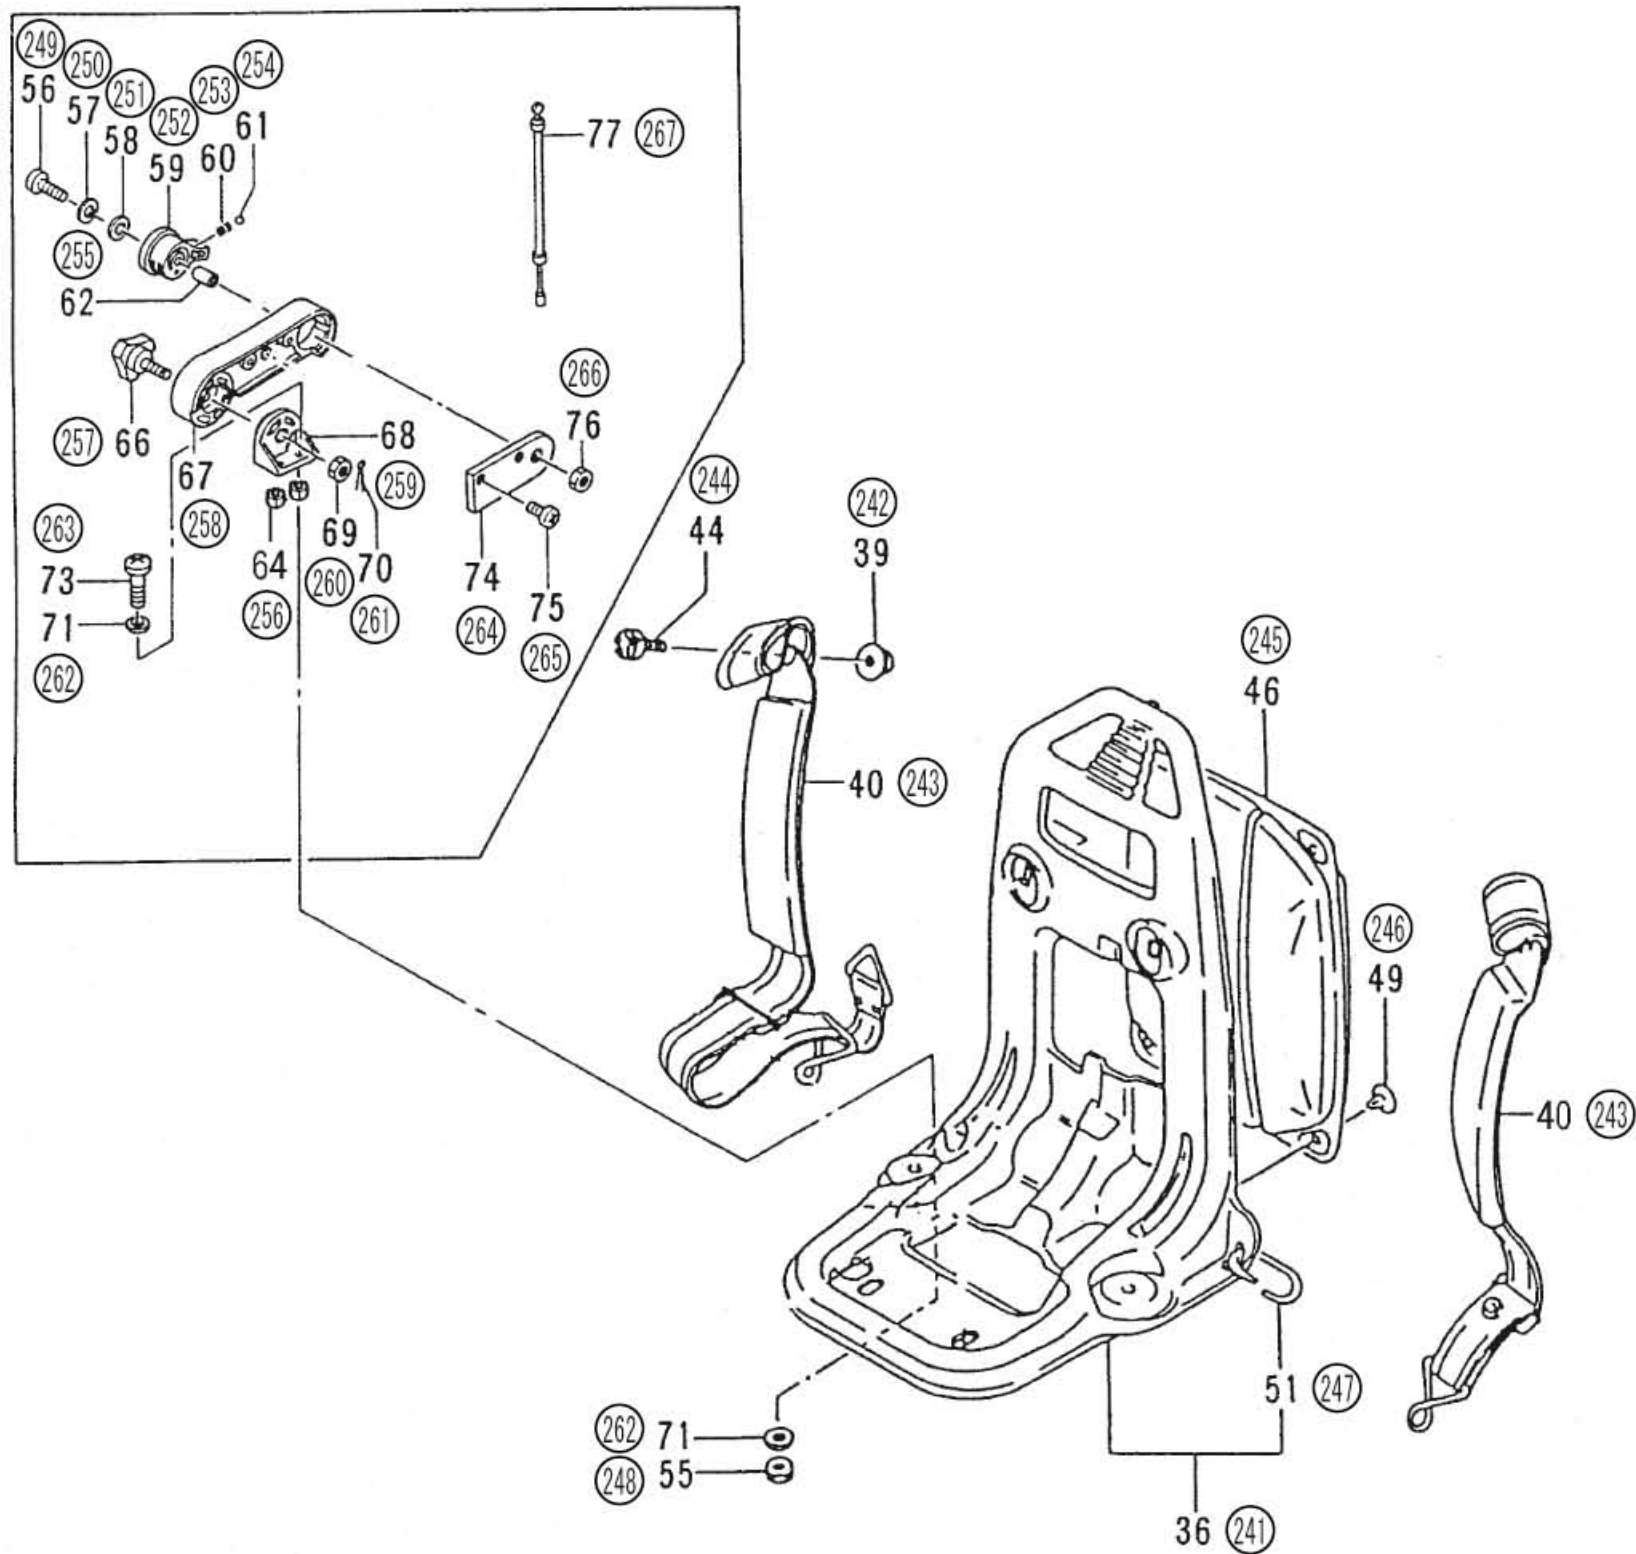

S22-08 FRAME

HITACHI NUMBER	REF. NUMBER	PARTS NUMBER	DESCRIPTION	Q'TY	TANAKA PARTS NUMBER
S22-08 FRAME					
241	36	668-5803	FRAME COMP., BLACK	1	020-31313-80
242	39	668-5864	SPECIAL NUT 6	2	029-31317-20
243	40	668-5819	SHOULDER BELT COMP.	2	022-31322-80
244	44	669-4961	TRUSS SCREW 6X16	2	990-14060-161
245	46	668-5812	CUSHION PAD	1	021-31318-80
246	49	668-6241	FASTENER	4	046-31316-20
247	51	668-6140	HOLDING RING	2	045-31313-20
248	55	669-5164	NYLON LOCK NUT 6	2	991-78060-010
249	56	669-4938	SCREW 6X25	1	990-11060-251
250	57	669-5219	S.WASHER 6	1	992-10060-012
251	58	669-5183	SMALL WASHER 6	1	992-00060-011
252	59	668-8388	THROTTLE LEVER, BLACK	1	263-31322-20
253	60	668-9248	THROTTLE LEVER SPRING	1	333-31310-20
254	61	668-9249	STEEL BALL	1	334-31310-20
255	62	668-8341	COLLAR	1	256-31310-20
256	64	669-5128	NUT 8	2	991-01080-013
257	66	668-9262	KNOB	1	335-31313-80
258	67	668-8323	THROTTLE LEVER ARM, BLACK	1	250-31322-20
259	68	668-6053	THROTTLE LEVER BRACKET, BLACK	1	040-31313-20
260	69	669-5165	NYLON LOCK NUT 8	1	991-78080-010
261	70	669-5241	SPLIT PIN 2X15	1	992-90200-150
262	71	668-4639	WASHER 6	4	992-01060-011
263	73	669-5364	SCREW 6X30/S	2	994-14060-301
264	74	668-8291	THROTTLE LEVER ARM COVER	1	247-31310-20
265	75	669-5245	TAPPING SCREW 4X10	2	993-11041-012
266	76	668-4792	NUT M6	1	991-01060-011
267	77	669-3894	THROTTLE WIRE COMP., 6T	1	885-05036-80

形 名
TBL4610