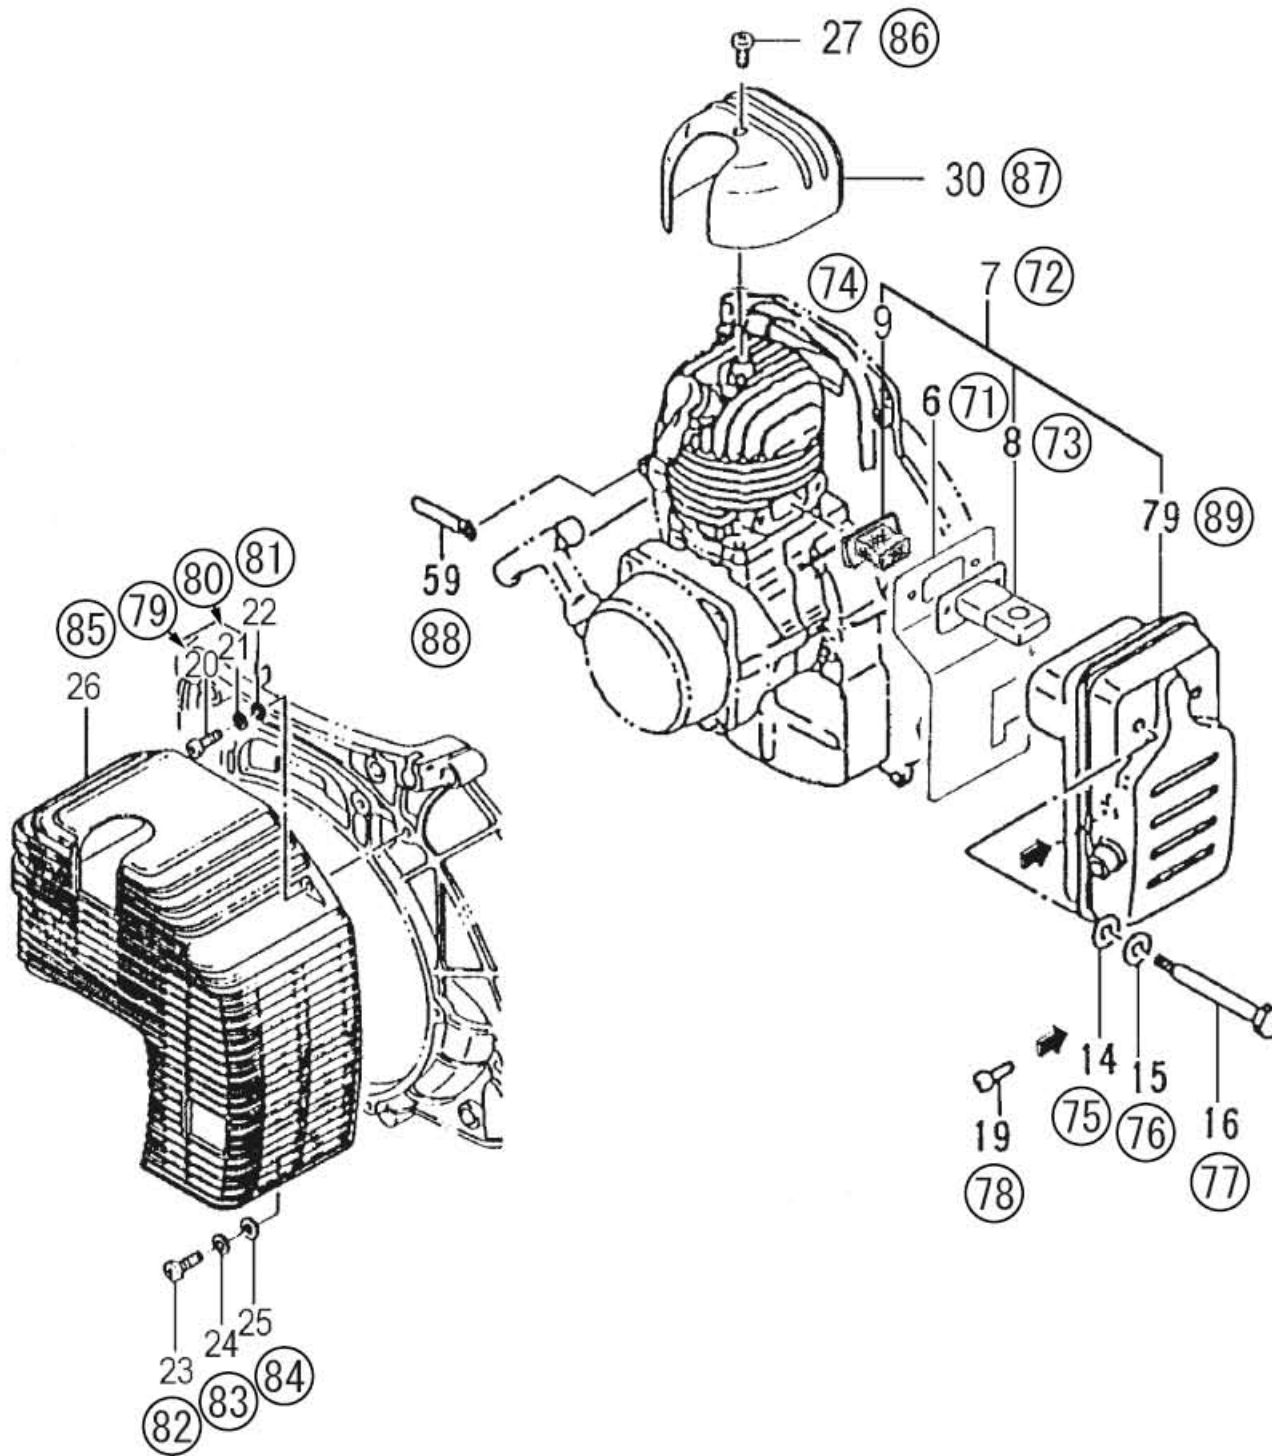

S22-03 ENGINE-1

HITACHI NUMBER	REF. NUMBER	PARTS NUMBER	DESCRIPTION	Q'TY	TANAKA PARTS NUMBER
S22-03 ENGINE-1					
71	6	668-7247	HEAT SHIELD	1	133-05036-20
72	7	669-2530	MUFFLER ASS'Y	1	705-05036-90
73	8	669-2642	MUFFLER PIPE COMP.	1	719-05008-80
74	9	669-2697	SPARK ARRESTER	1	732-05008-20
75	14	669-2884	MUFFLER SPECIAL GASKET	2	751-05004-21
76	15	668-4611	WASHER M8	2	992-01080-011
77	16	669-2881	MUFFLER BOLT	2	750-05004-20
78	19	669-5399	SCREW 6X12/PS	1	994-15060-121
79	20	669-4892	SCREW 5X20	2	990-11050-201
80	21	668-4662	S.WASHER 5	2	992-10050-012
81	22	668-4864	SMALL WASHER 5	2	992-00050-011
82	23	669-4934	SCREW 6X20	1	990-11060-201
83	24	669-5219	S.WASHER 6	1	992-10060-012
84	25	669-5183	SMALL WASHER 6	1	992-00060-011
85	26	669-2787	MUFFLER PROTECTOR COMP.	1	738-05036-80
86	27	669-5357	SCREW 6X14S	1	994-14060-141
87	30	668-5687	CYLINDER SHROUD	1	016-05004-20
88	59	668-8004	CORD CLAMP COMP.	1	198-05015-80
89	79	669-2559	MUFFLER COMP.	1	706-05036-80