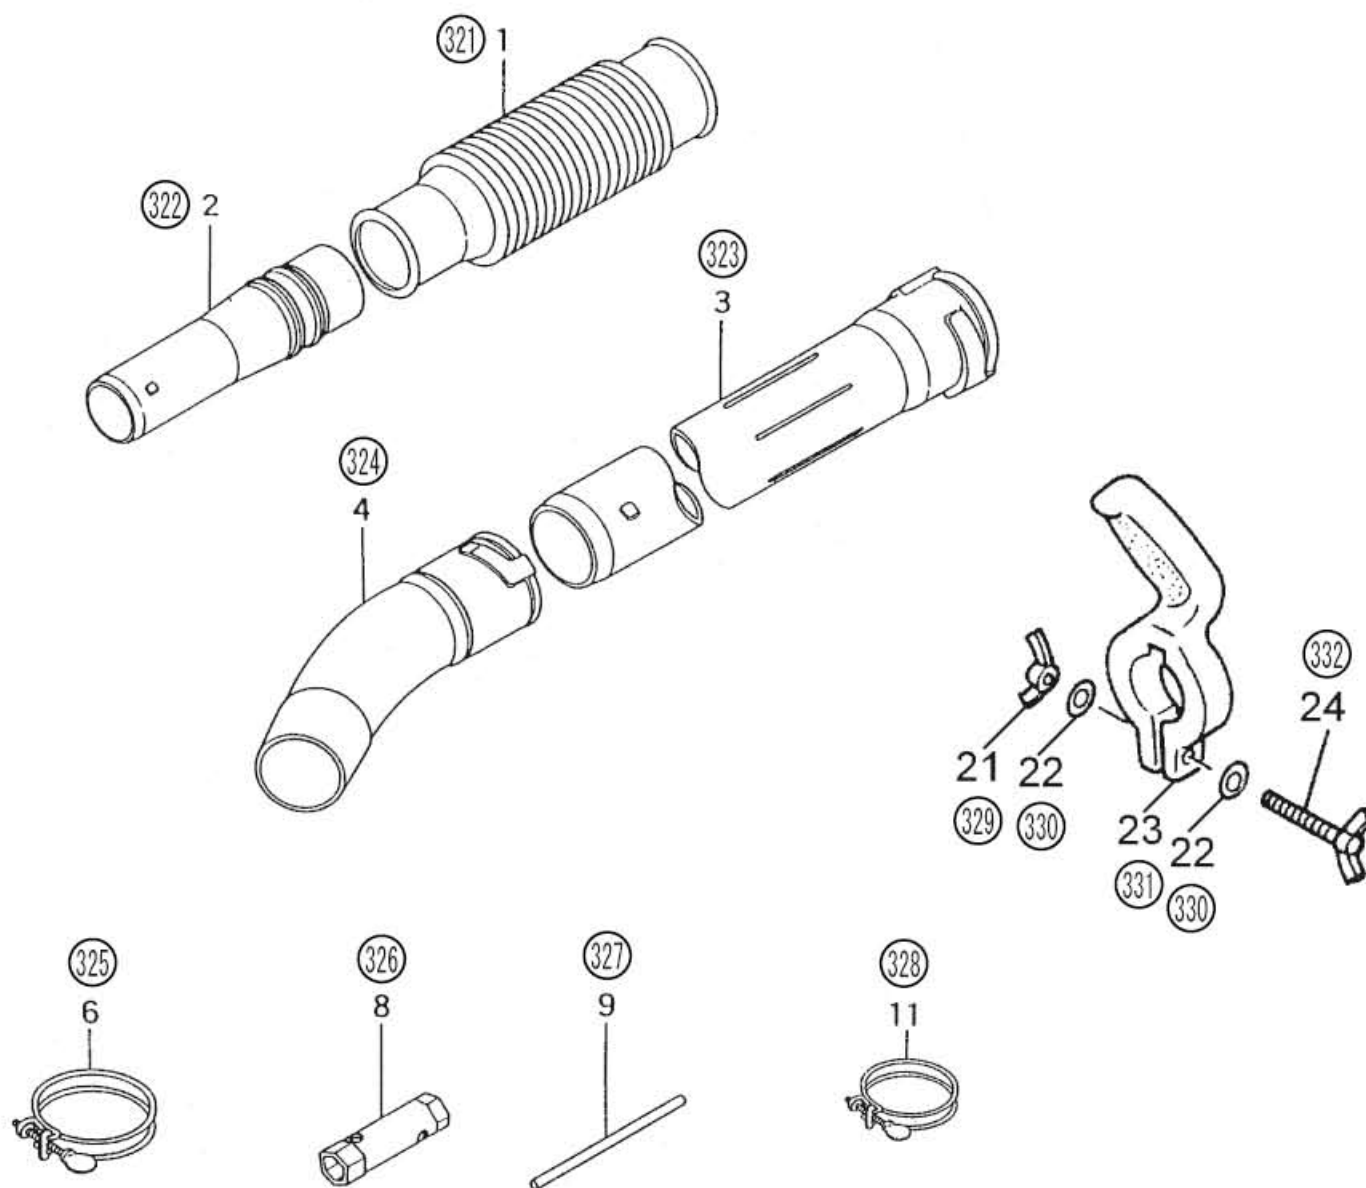

S22-10 TOOLS AND OPTIONAL PARTS

HITACHI NUMBER	REF. NUMBER	PARTS NUMBER	DESCRIPTION	Q'TY	TANAKA PARTS NUMBER
S22-10 TOOLS AND OPTIONAL PARTS					
321	1	668-6796	FLEXIBLE PIPE	1	101-31310-20
322	2	668-6814	SWIVEL PIPE	1	102-31310-20
323	3	668-6819	STRAIGHT PIPE (LONG)	1	103-31310-20
324	4	668-6824	BENT PIPE, BLACK	1	104-31310-20
325	6	668-6873	WIRE CLAMP 95	1	110-31310-21
326	8	668-4764	BOX WRENCH(HEX.SOCKET 17/19)	1	826-20000-80
327	9	669-4822	HANDLE 8X120	1	951-20000-20
328	11	668-6884	WIRE CLAMP 78	1	111-31305-21
329	21	669-5154	WING NUT 6	1	991-61060-011
330	22	668-4639	WASHER 6	2	992-01060-011
331	23	668-8298	GRIP, 60 DIA.	1	248-31318-20
332	24	669-5096	WING BOLT 6X50	1	990-60060-501