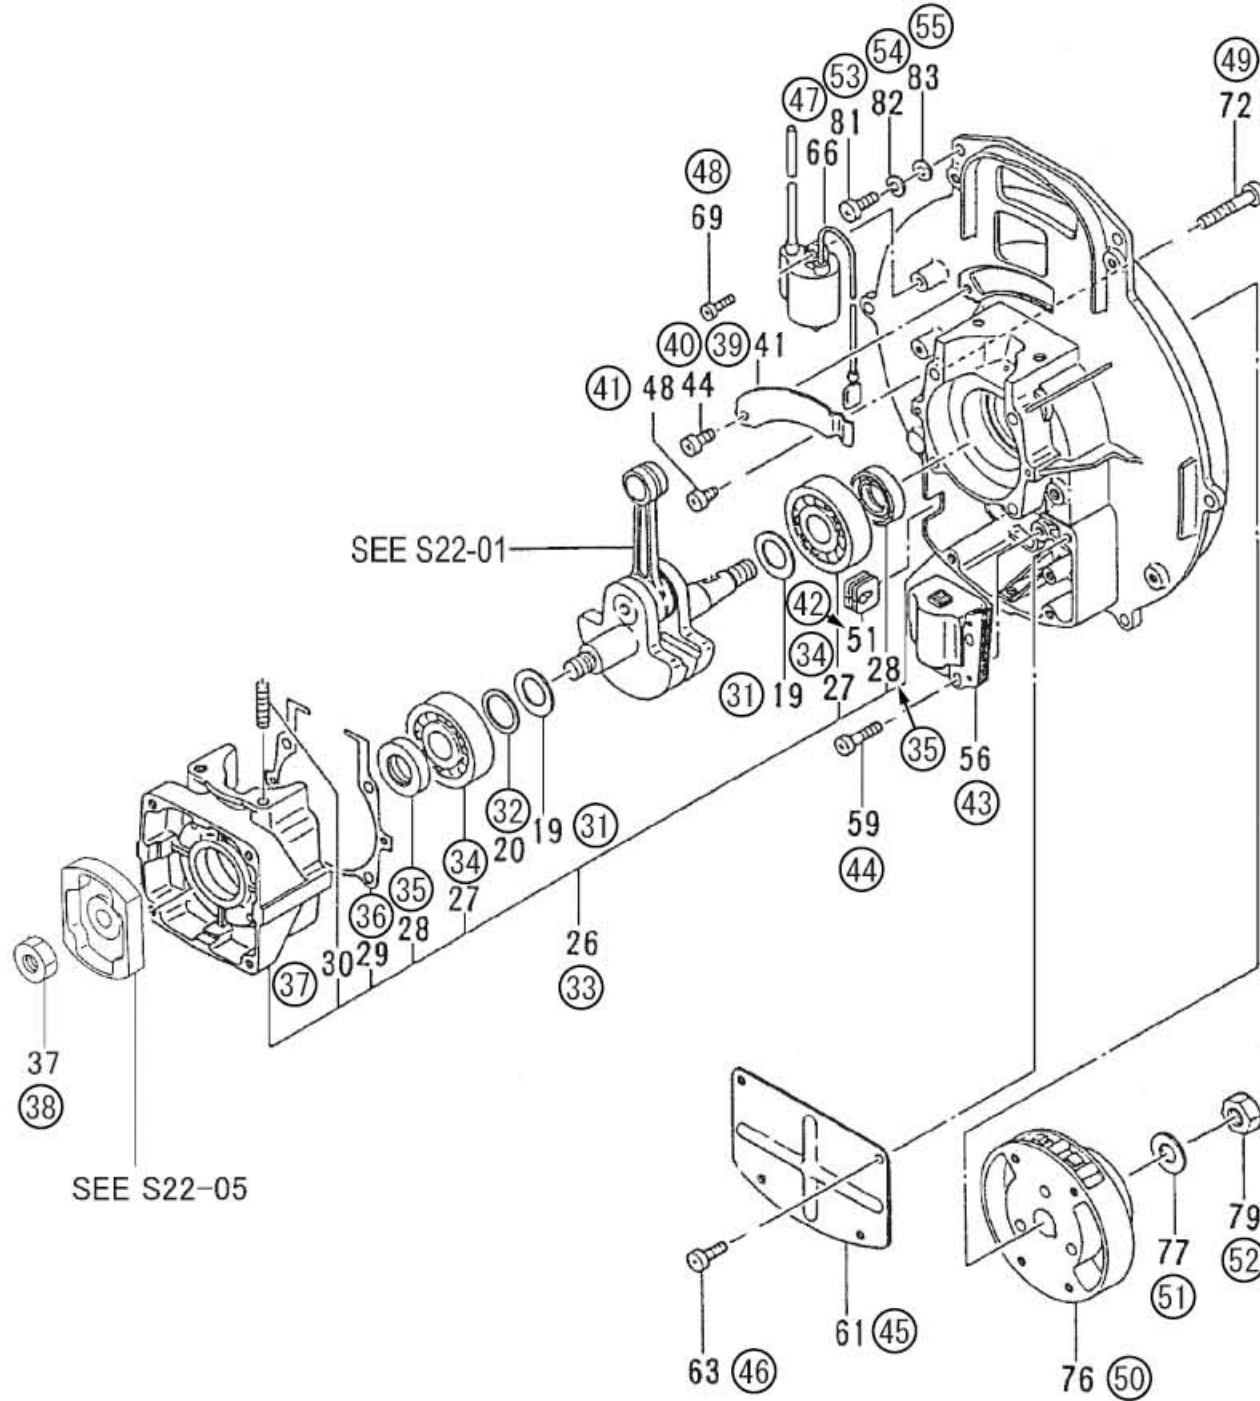

S22-02 CRANK CASE

HITACHI NUMBER	REF. NUMBER	PARTS NUMBER	DESCRIPTION	Q'TY	TANAKA PARTS NUMBER
S22-02 CRANK CASE					
31	19	668-6464	CRANK SHAFT WASHER	2	070-10700-20
32	20	668-6476	CRANK SHAFT SHIM 0.05	V	071-11109-20
32	20	668-6477	CRANK SHAFT SHIM 0.10	V	071-11109-21
32	20	668-6478	CRANK SHAFT SHIM 0.15	V	071-11109-22
32	20	668-6479	CRANK SHAFT SHIM 0.20	V	071-11109-23
32	20	668-6480	CRANK SHAFT SHIM 0.30	V	071-11109-24
33	26	668-6564	CRANK CASE ASS'Y	1	072-05036-90
34	27	669-5572	BALL BEARING #6303ZZ, 47MM/OD	2	999-61630-301
35	28	669-5648	OIL SEAL UE17307	2	999-66173-066
36	29	668-6716	CRANK CASE GASKET	1	090-05004-21
37	30	668-6778	STUD BOLT 6X26	4	100-12000-20
38	37	669-5139	SMALL NUT 10	1	991-11100-013
39	41	669-2263	CASE PLATE	1	665-05004-20
40	44	669-5333	SCREW 5X10/S	1	994-14050-101
41	48	669-5319	SCREW 5X10/P	1	994-13050-101
42	51	668-8050	GROMMET	1	203-0604A-20
43	56	668-7509	EXCITER COMP.	1	162-21519-80
44	59	669-5422	SCREW 5X22/WS	2	994-16050-221
45	61	668-7983	COIL COVER	1	195-05015-20
46	63	669-5333	SCREW 5X10/S	4	994-14050-101
47	66	668-7692	IGNITION COIL COMP.	1	167-21519-80
48	69	669-5373	SCREW 4X15PS	2	994-15040-151
49	72	669-5500	HEX.HOLE BOLT 6X35/S	4	994-61060-354
50	76	668-7390	MAGNETO ROTOR COMP.	1	155-21526-80
51	77	669-5185	SMALL WASHER 10	1	992-00100-011
52	79	669-5139	SMALL NUT 10	1	991-11100-013
53	81	669-4888	SCREW 5X15	6	990-11050-151
54	82	668-4662	S.WASHER 5	6	992-10050-012
55	83	668-4864	SMALL WASHER 5	6	992-00050-011