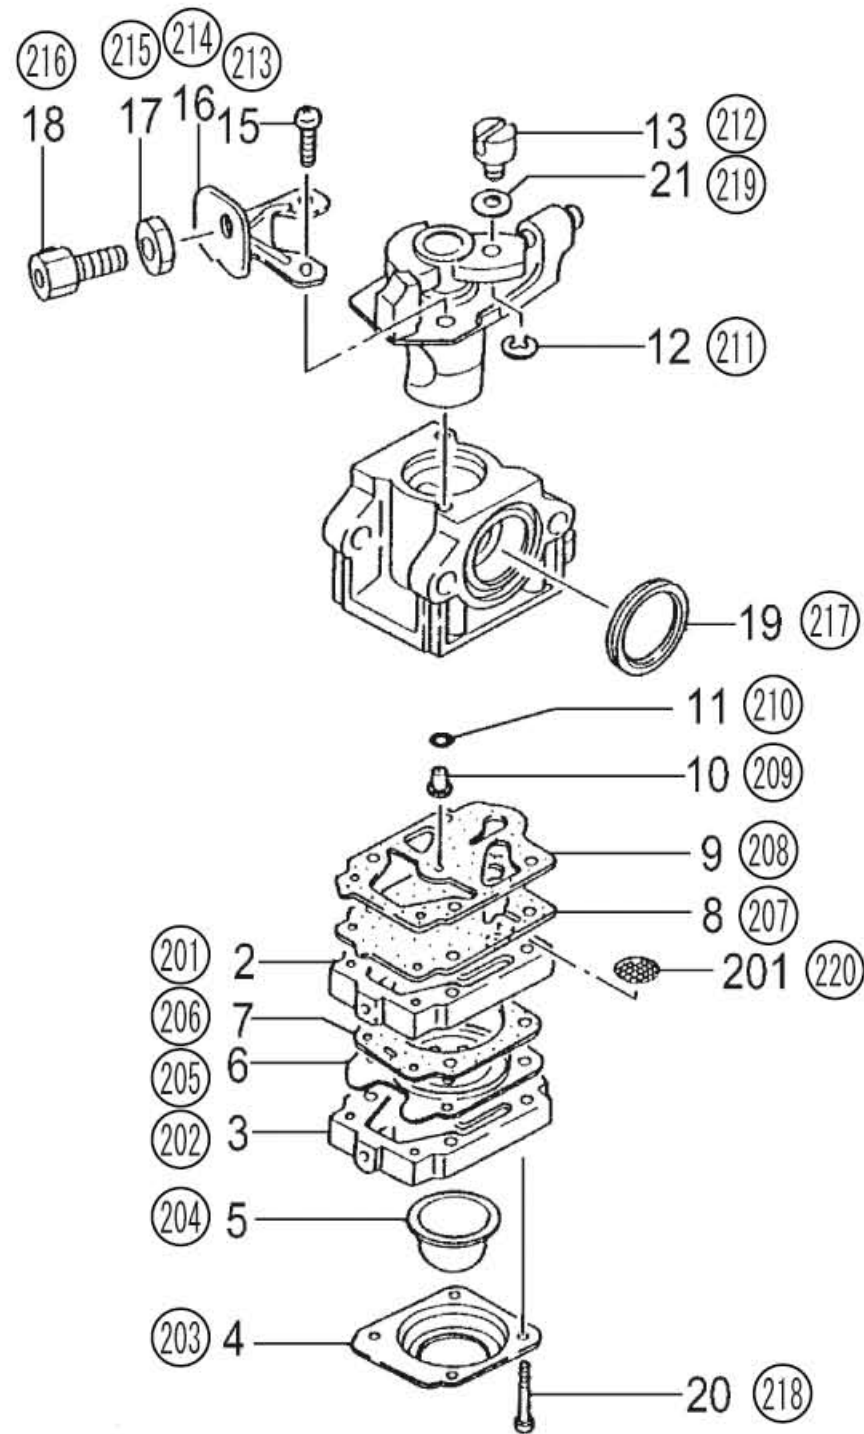

S22-07 CARBURETOR(SERIAL NO.C203901-)

HITACHI NUMBER	REF. NUMBER	PARTS NUMBER	DESCRIPTION	Q'TY	TANAKA PARTS NUMBER
S22-07 CARBURETOR (SERIAL NO.C203901-)					
201	2	669-7624	PUMP BODY COMP.	1	575-25297-800
202	3	668-4687	PRIMING PUMP COMP.	1	442-25151-80
203	4	668-4688	DIAPHRAGM COVER	1	476-25151-20
204	5	668-4689	PRIMING BODY	1	447-25108-20
205	6	669-0830	METERING DIAPHRAGM COMP.	1	474-25241-80
206	7	668-4691	DIAPHRAGM GASKET	1	475-25153-20
207	8	668-4693	PUMP DIAPHRAGM	1	576-25100-20
208	9	668-4692	PUMP GASKET	1	577-25292-20
209	10	669-1852	MAIN JET #41	1	599-2000W-47
210	11	668-4695	O-RING	1	550-25100-20
211	12	668-4696	STOP RING	1	489-25100-20
212	13	668-4697	SWVEL	1	539-25120-20
213	15	668-4870	THROTTLE SET SCREW	2	514-25100-20
214	16	668-4873	CABLE ADJUSTER STAY	1	544-25164-20
215	17	668-4872	LOCK NUT M6	1	991-01060-013
216	18	668-4871	CABLE ADJUSTER	1	614-25137-20
217	19	668-4875	CLEANER PACKING	1	431-0634C-20
218	20	668-4699	SET SCREW	4	548-25151-20
219	21	668-4874	THRUST WASHER	1	549-25165-20
220	201	668-4700	INLET SCREEN	1	578-25007-20