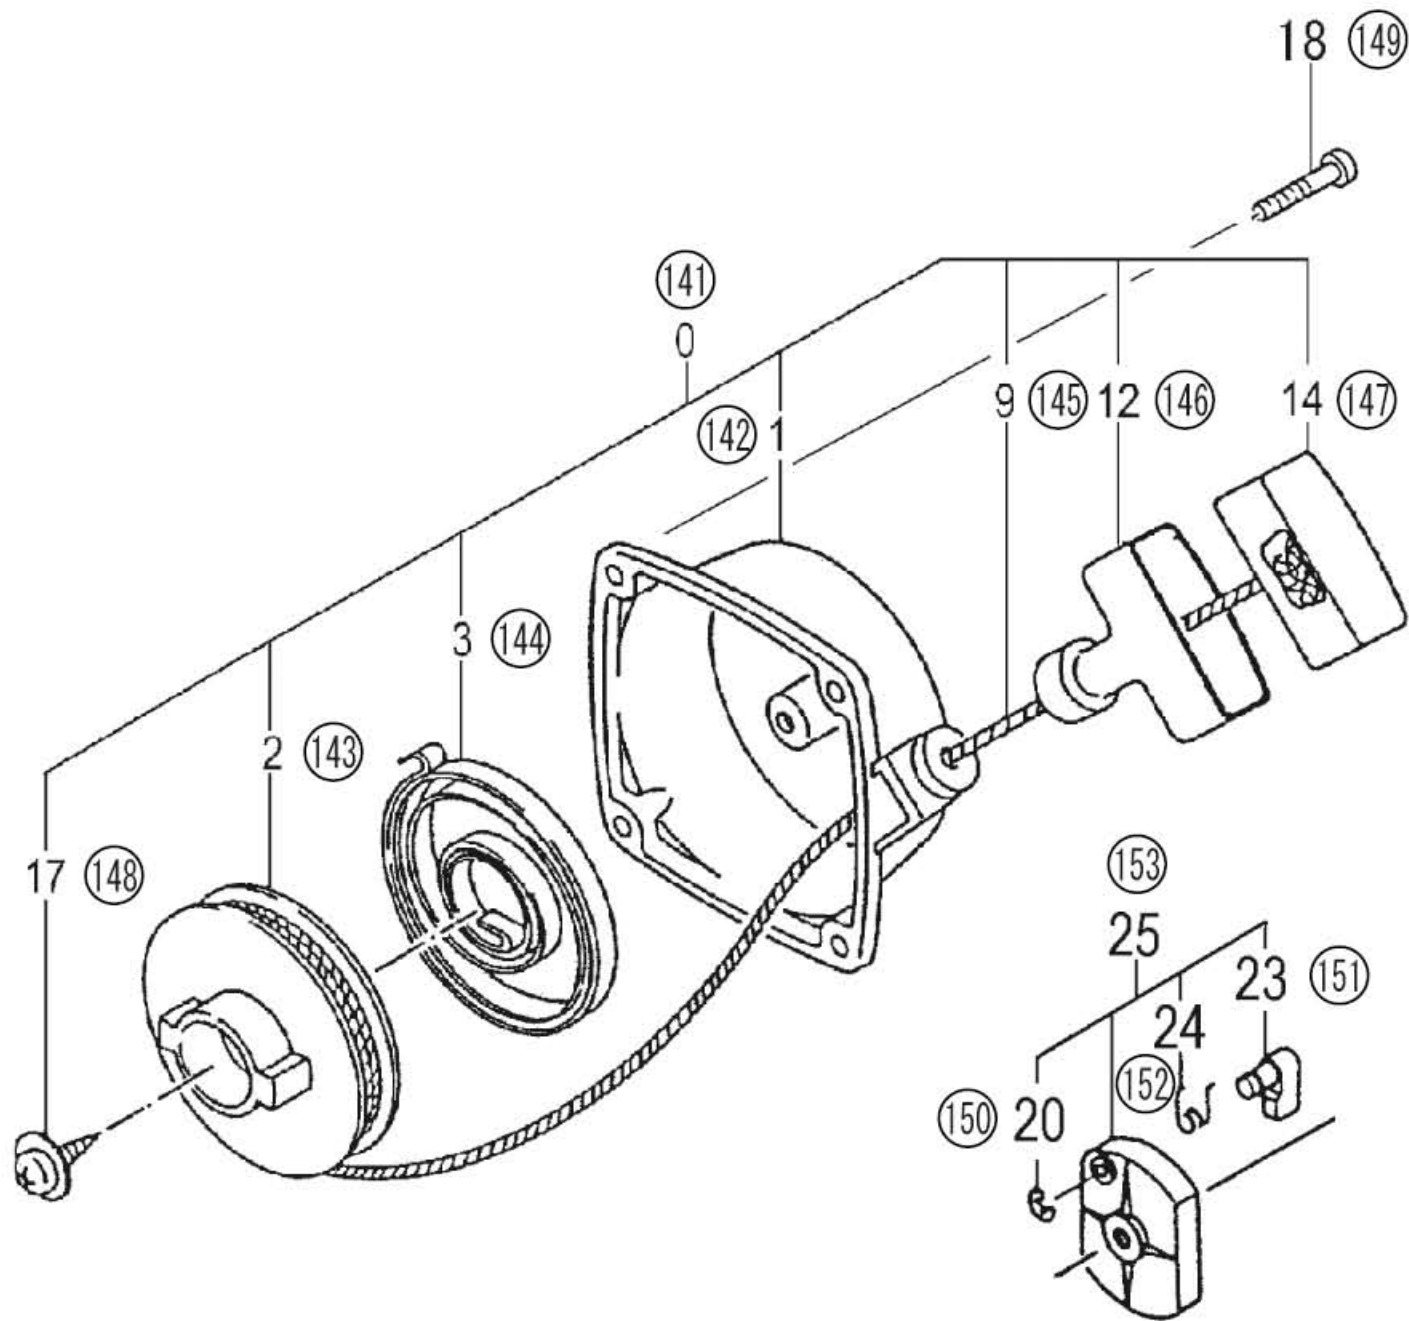

形 名

TBL4610

S22-05 RECOIL STARTER

HITACHI NUMBER	REF. NUMBER	PARTS NUMBER	DESCRIPTION	Q'TY	TANAKA PARTS NUMBER
S22-05 RECOIL STARTER					
141	0	669-2970	RECOIL STARTER BODY ASS'Y	1	762-04220-90
142	1	669-3025	RECOIL STARTER BODY COMP.	1	772-04220-80
143	2	669-3007	STARTER ROPE REEL	1	769-04220-20
144	3	669-3114	RECOIL SPRING	1	779-04220-20
145	9	669-3165	STARTER ROPE	1	783-04270-20
146	12	669-3232	STARTER HANDLE	1	785-04220-20
147	14	669-3607	STARTER HANDLE CAP	1	835-04220-20
148	17	669-3634	SET SCREW	1	839-04220-20
149	18	668-4967	SCREW	4	994-15050-161
150	20	668-4683	STOP RING E-5	1	993-55050-000
151	23	669-3302	STARTER PAWL	1	788-0162V-20
152	24	669-3345	STARTER PAWL SPRING	1	790-0162V-20
153	25	669-3395	STARTER PULLEY	1	798-04220-90