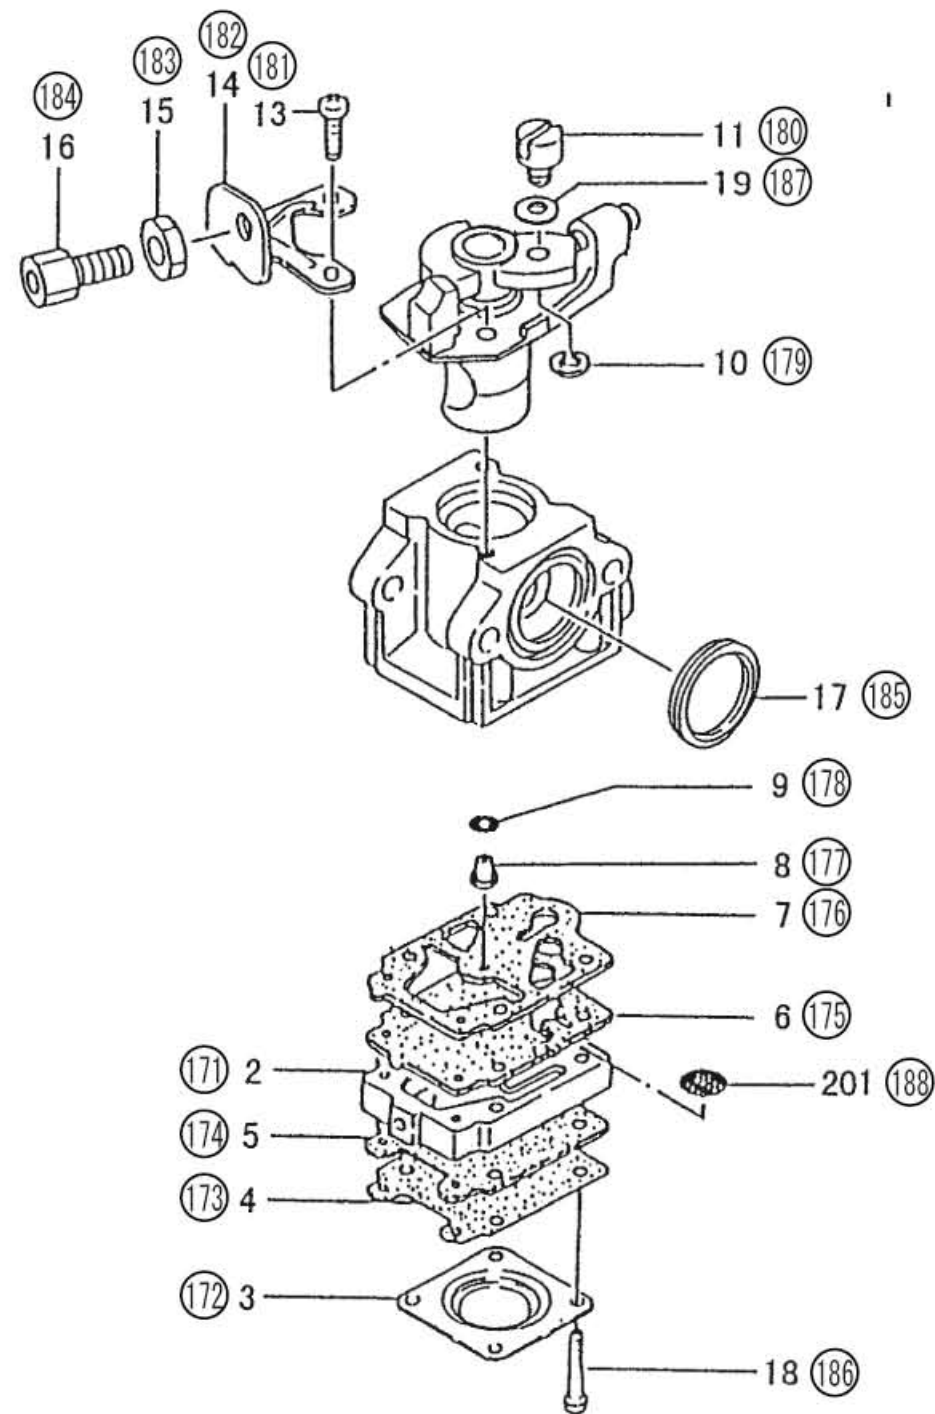

形 名

TBL4610

S22-05 RECOIL STARTER

HITACHI NUMBER	REF. NUMBER	PARTS NUMBER	DESCRIPTION	Q'TY	TANAKA PARTS NUMBER
S22-05 RECOIL STARTER					
141	0	669-2970	RECOIL STARTER BODY ASS'Y	1	762-04220-90
142	1	669-3025	RECOIL STARTER BODY COMP.	1	772-04220-80
143	2	669-3007	STARTER ROPE REEL	1	769-04220-20
144	3	669-3114	RECOIL SPRING	1	779-04220-20
145	9	669-3165	STARTER ROPE	1	783-04270-20
146	12	669-3232	STARTER HANDLE	1	785-04220-20
147	14	669-3607	STARTER HANDLE CAP	1	835-04220-20
148	17	669-3634	SET SCREW	1	839-04220-20
149	18	668-4967	SCREW	4	994-15050-161
150	20	668-4683	STOP RING E-5	1	993-55050-000
151	23	669-3302	STARTER PAWL	1	788-0162V-20
152	24	669-3345	STARTER PAWL SPRING	1	790-0162V-20
153	25	669-3395	STARTER PULLEY	1	798-04220-90

S22-06 CARBURETOR(SERIAL NO.-C203900)

HITACHI NUMBER	REF. NUMBER	PARTS NUMBER	DESCRIPTION	Q'TY	TANAKA PARTS NUMBER
S22-06 CARBURETOR (SERIAL NO.-C203900)					
171	2	669-1432	PUMP BODY COMP.	1	575-25152-80
172	3	668-5222	DIAPHRAGM COVER	1	476-25004-20
173	4	669-0830	METERING DIAPHRAGM COMP.	1	474-25241-80
174	5	668-5220	DIAPHRAGM PACKING	1	475-25038-20
175	6	668-4693	PUMP DIAPHRAGM	1	576-25100-20
176	7	669-1457	PUMP GASKET	1	577-25100-20
177	8	669-1853	MAIN JET #48	1	599-2000W-48
178	9	668-4695	O-RING	1	550-25100-20
179	10	668-4696	STOP RING	1	489-25100-20
180	11	668-4697	SWIVEL	1	539-25120-20
181	13	668-4870	THROTTLE SET SCREW	2	514-25100-20
182	14	668-4873	CABLE ADJUSTER STAY	1	544-25164-20
183	15	668-4872	LOCK NUT M6	1	991-01060-013
184	16	668-4871	CABLE ADJUSTER	1	614-25137-20
185	17	668-4875	CLEANER PACKING	1	431-0634C-20
186	18	669-1312	SET SCREW	4	548-25101-20
187	19	668-4874	THRUST WASHER	1	549-25165-20
188	201	668-4700	INLET SCREEN	1	578-25007-20