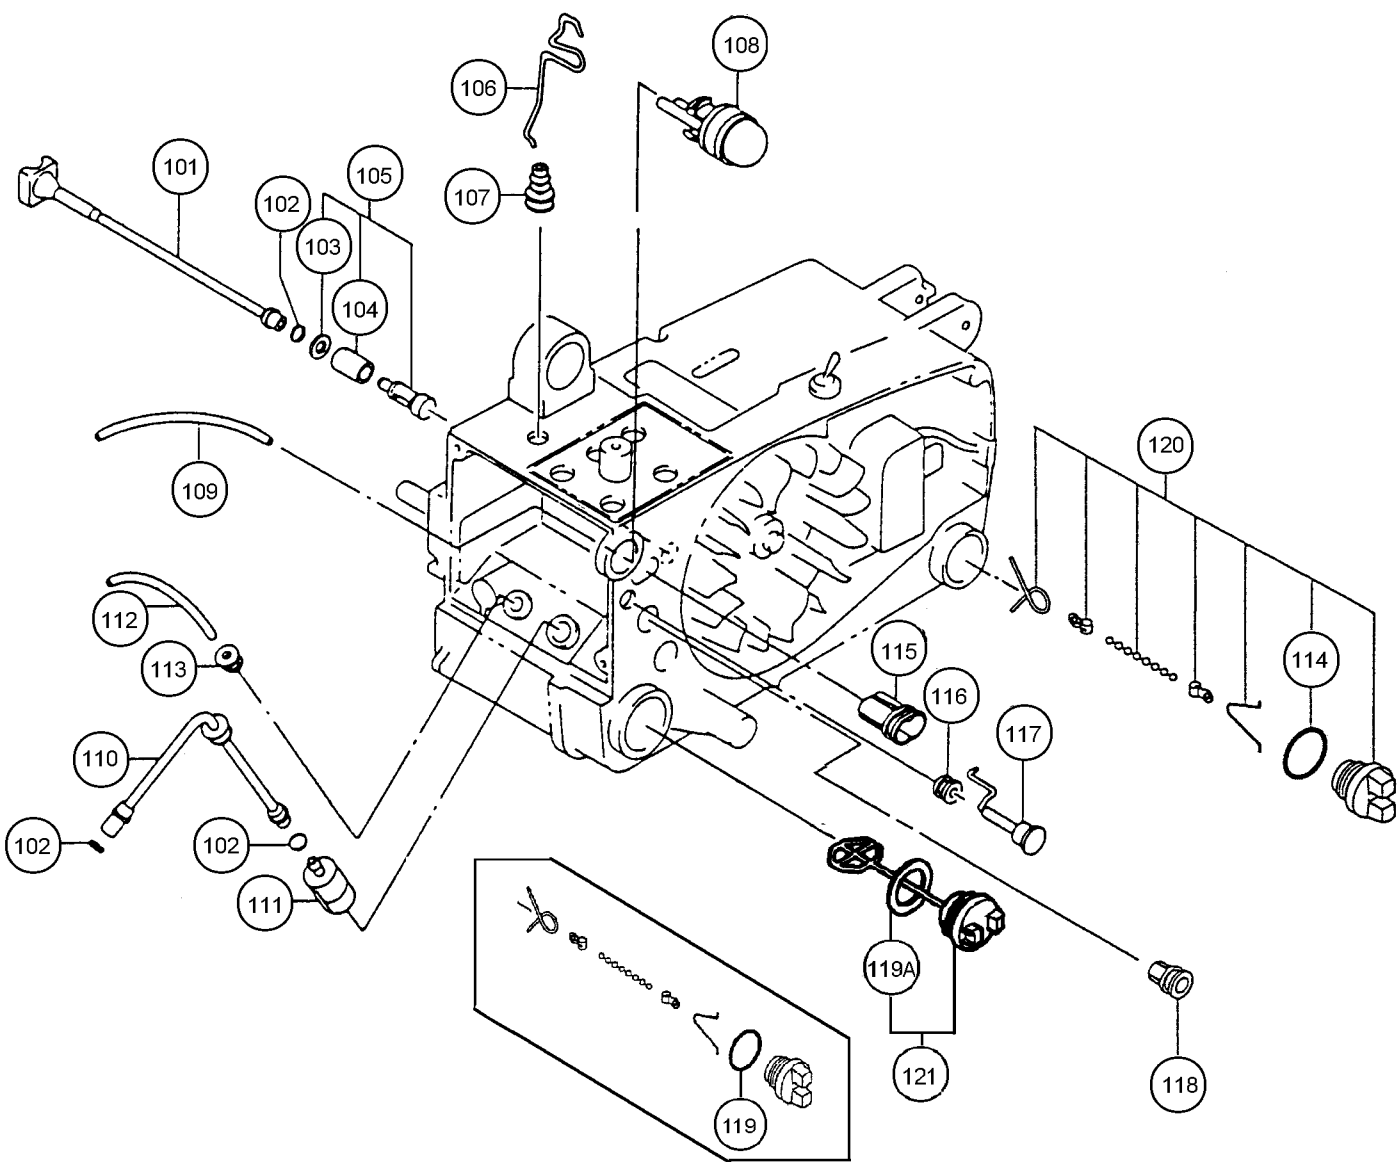

**TCS-3301S**

rev.3

FOR AUS

(SERAL NO.-G035800)

(SERIAL NO.G035801-)

235

~

246

を含む

230

***Tanaka***

**TCS-3301S**

601