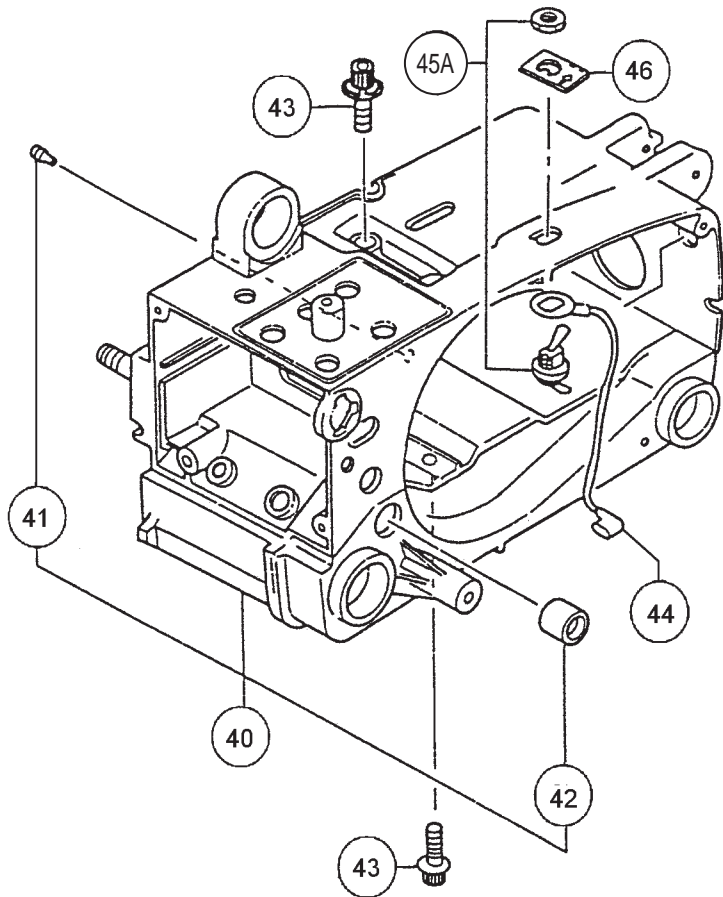

**TCS-3301S**

rev.3

FOR AUS

(SERAL NO.-G035800)

(SERIAL NO.G035801-)

235

~

246

を含む

230

***Tanaka***

**TCS-3301S**

601