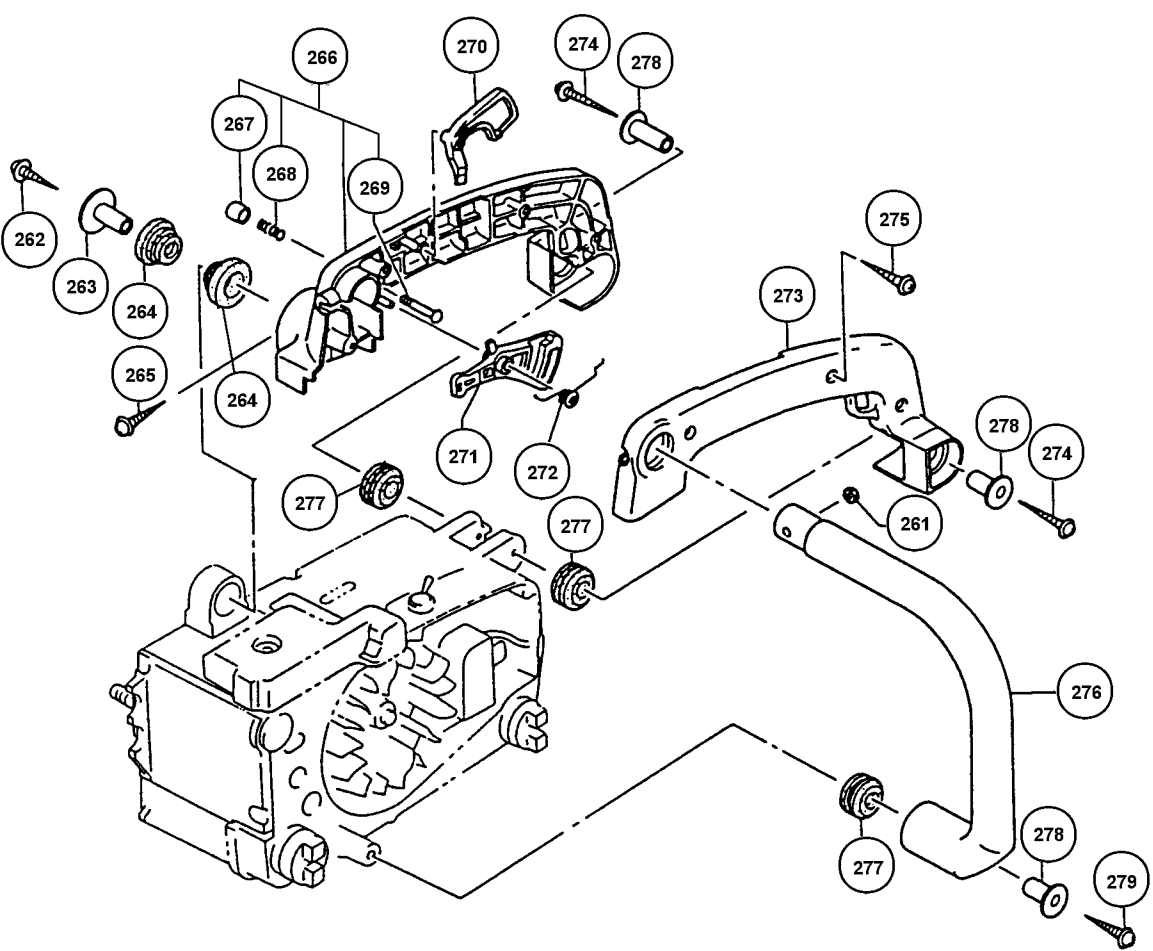

**TCS-3301S**

rev.3

FOR AUS

(SERAL NO.-G035800)

(SERIAL NO.G035801-)

235

~

246

を含む

230

***Tanaka***

**TCS-3301S**

601