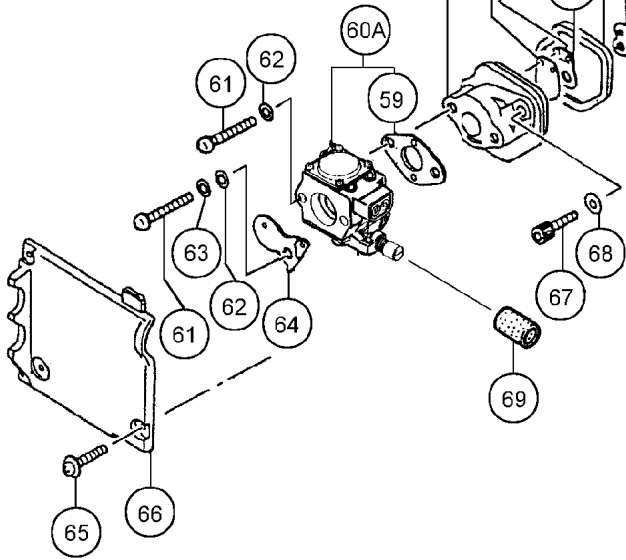

**TCS-3301S**

rev.3

FOR AUS

(SERAL NO.-G035800)

(SERIAL NO.G035801-)

235

~

246

を含む

230

***Tanaka***

**TCS-3301S**

601