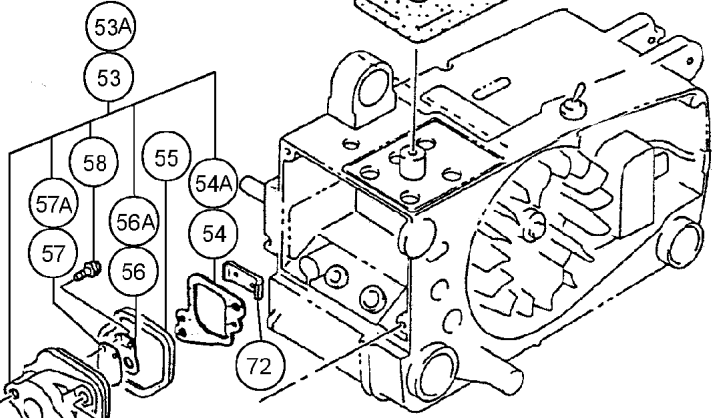

**TCS-3301S**

rev.3

FOR AUS

(SERAL NO.-G035800)

(SERIAL NO.G035801-)

235

~

246

を含む

230

***Tanaka***

**TCS-3301S**

601