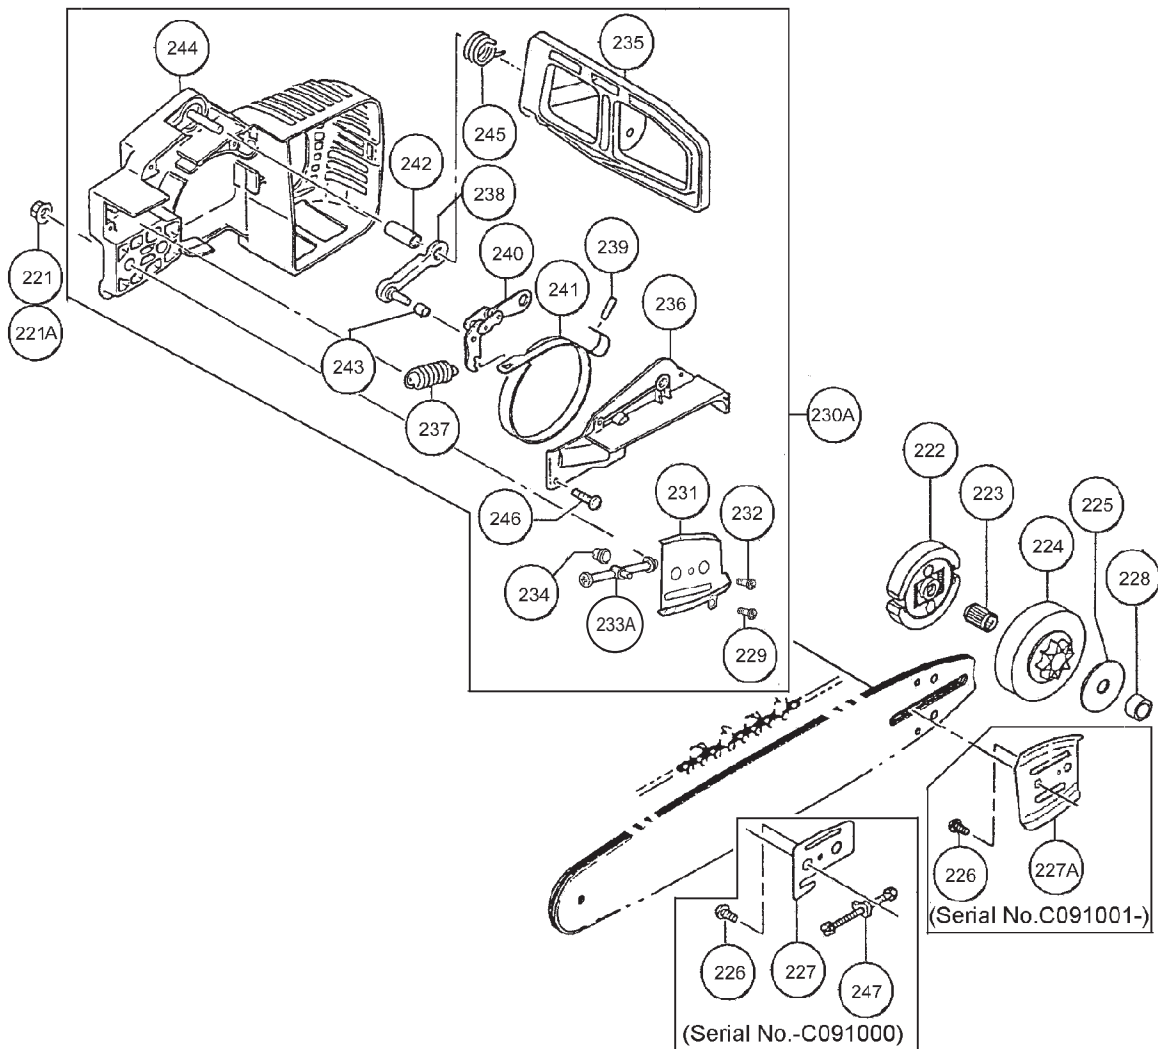

**TCS-3301S**

rev.3

FOR AUS

(SERAL NO.-G035800)

(SERIAL NO.G035801-)

235

~

246

を含む

230

***Tanaka***

**TCS-3301S**

601