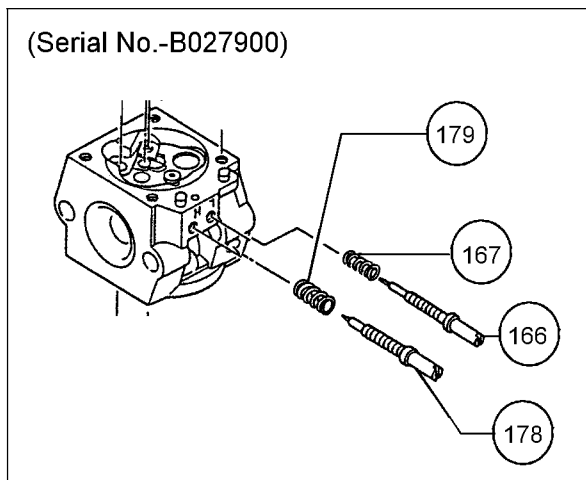

**TCS-3301S**

rev.3

FOR AUS

(SERAL NO.-G035800)

(SERIAL NO.G035801-)

235

~

246

を含む

230

***Tanaka***

**TCS-3301S**

601