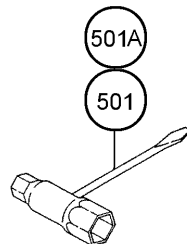

**TCS-3301S**

rev.3

FOR AUS

(SERAL NO.-G035800)

(SERIAL NO.G035801-)

235

~

246

を含む

230

***Tanaka***

**TCS-3301S**

601