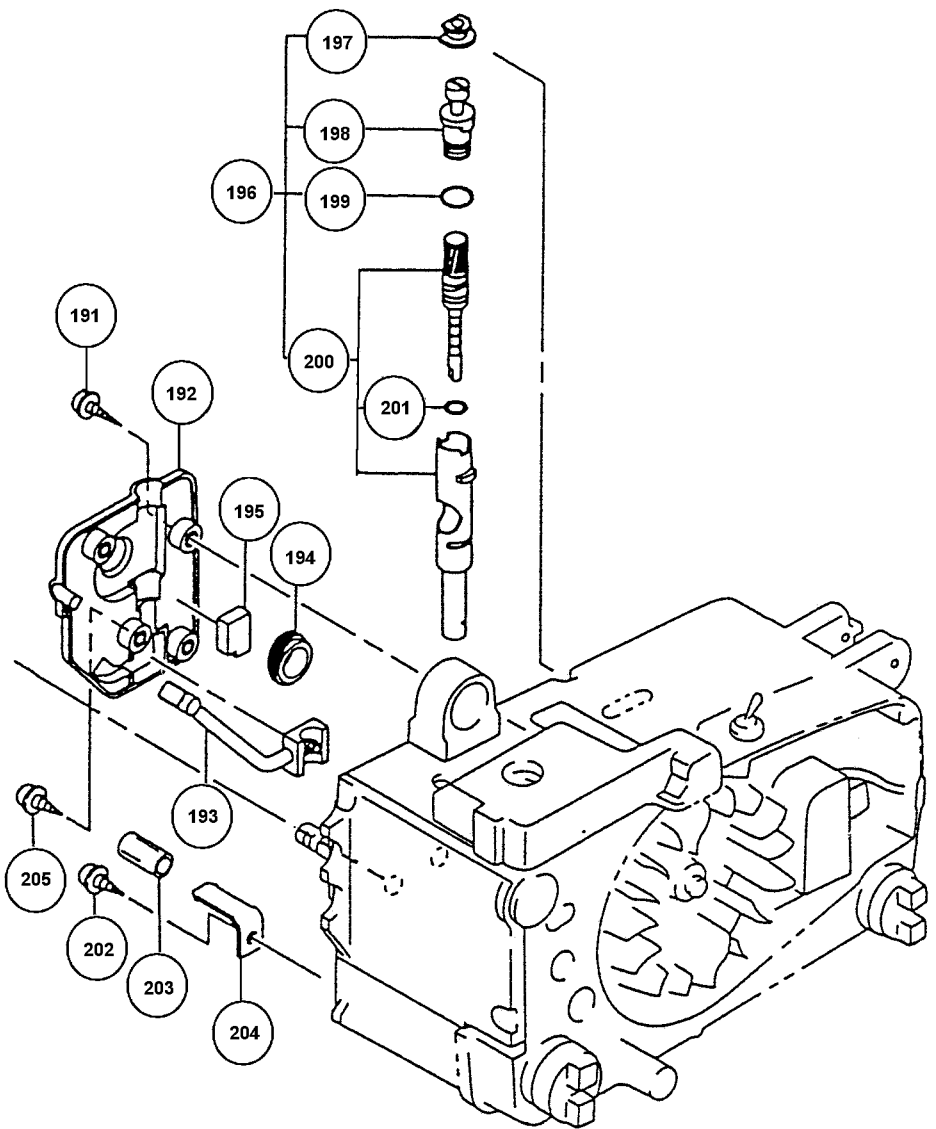

**TCS-3301S**

rev.3

FOR AUS

(SERAL NO.-G035800)

(SERIAL NO.G035801-)

235

~

246

を含む

230

***Tanaka***

**TCS-3301S**

601