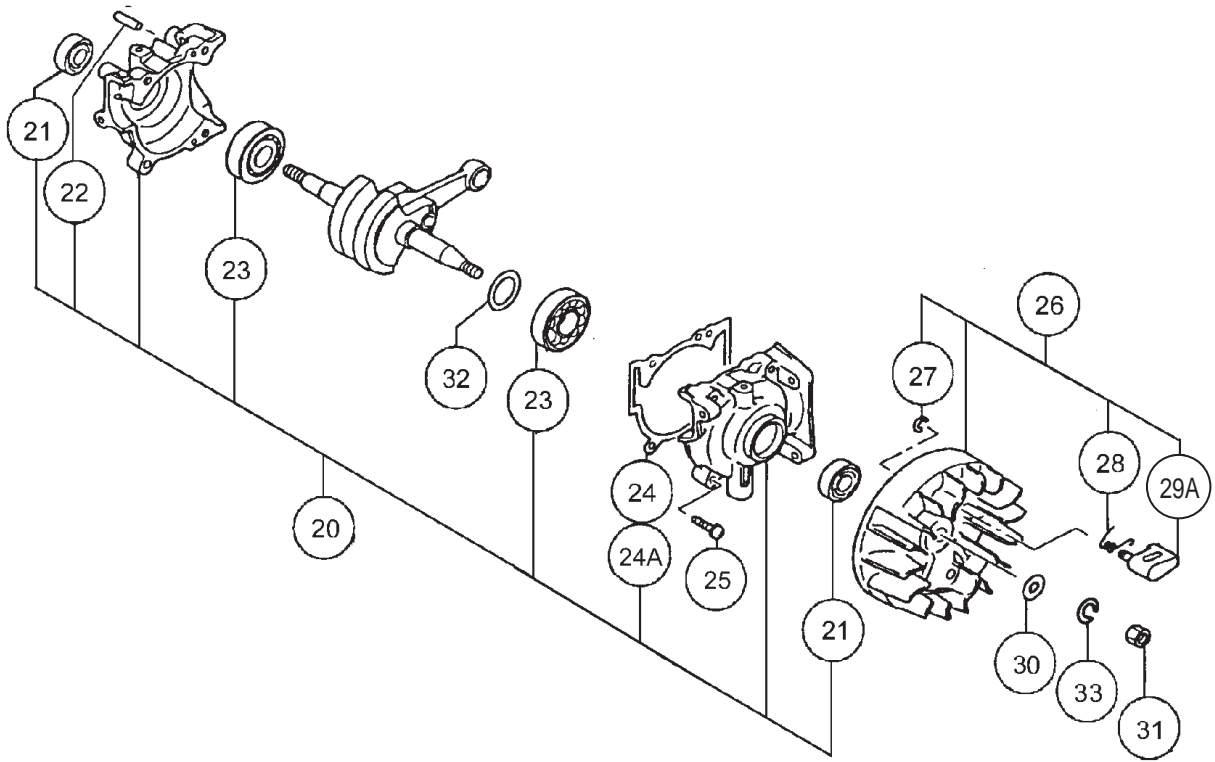

**TCS-3301S**

rev.3

FOR AUS

(SERAL NO.-G035800)

(SERIAL NO.G035801-)

235

~

246

を含む

230

***Tanaka***

**TCS-3301S**

601