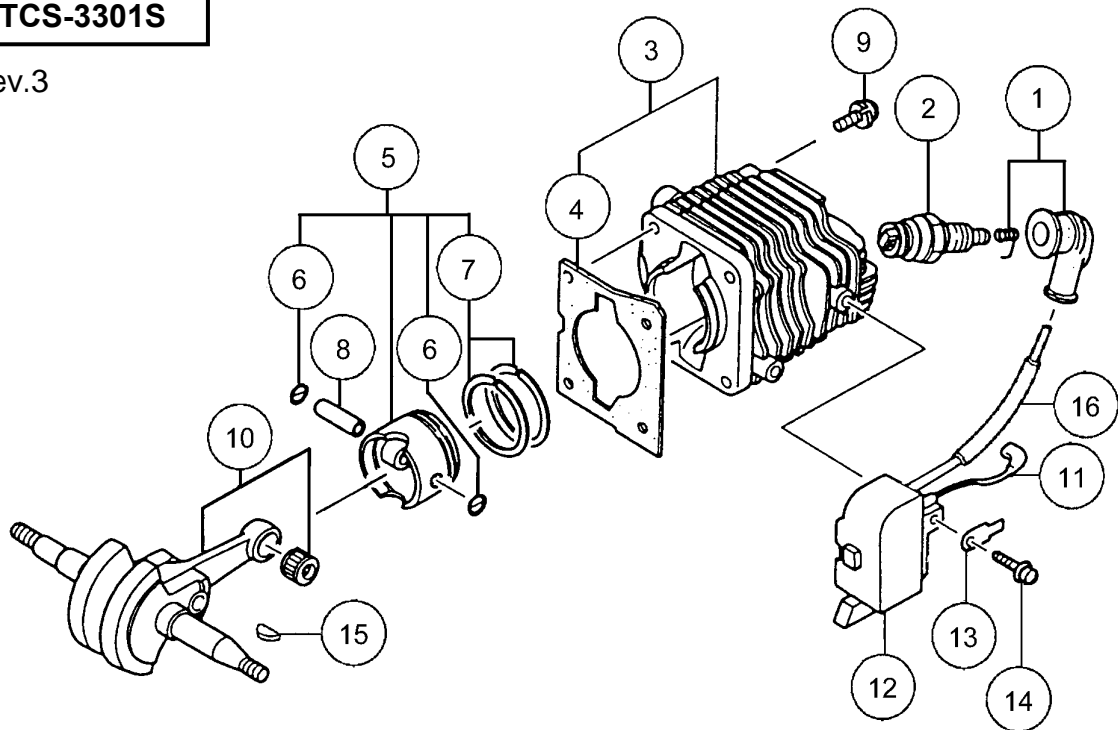

**TCS-3301S**

rev.3

FOR AUS

(SERAL NO.-G035800)

(SERIAL NO.G035801-)

235

~

246

を含む

230

***Tanaka***

**TCS-3301S**

601