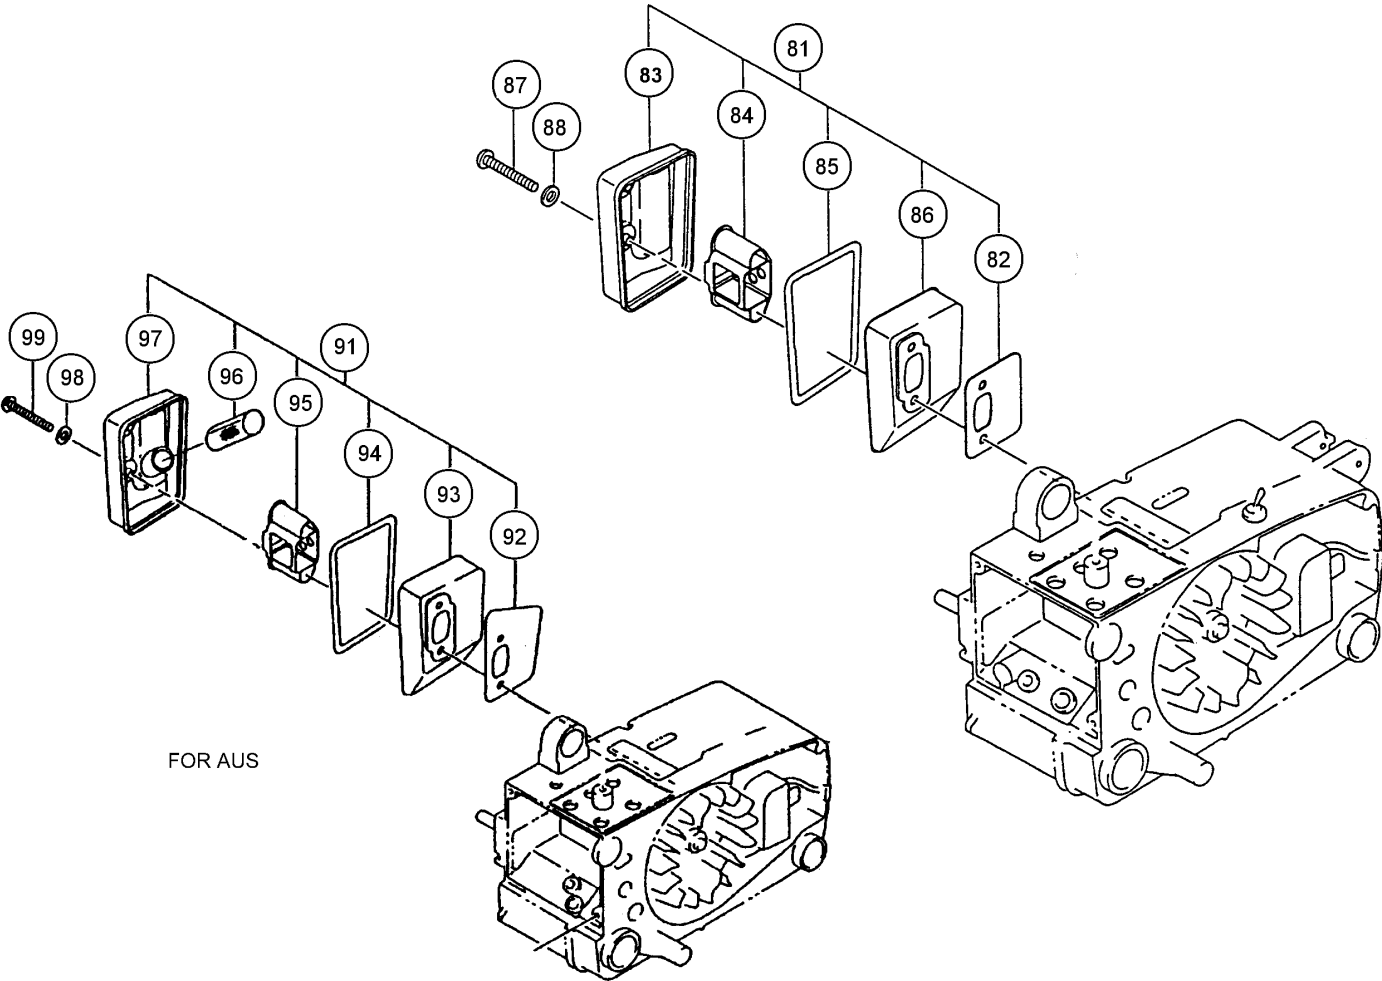

**TCS-3301S**

rev.3

FOR AUS

(SERAL NO.-G035800)

(SERIAL NO.G035801-)

235

~

246

を含む

230

***Tanaka***

**TCS-3301S**

601