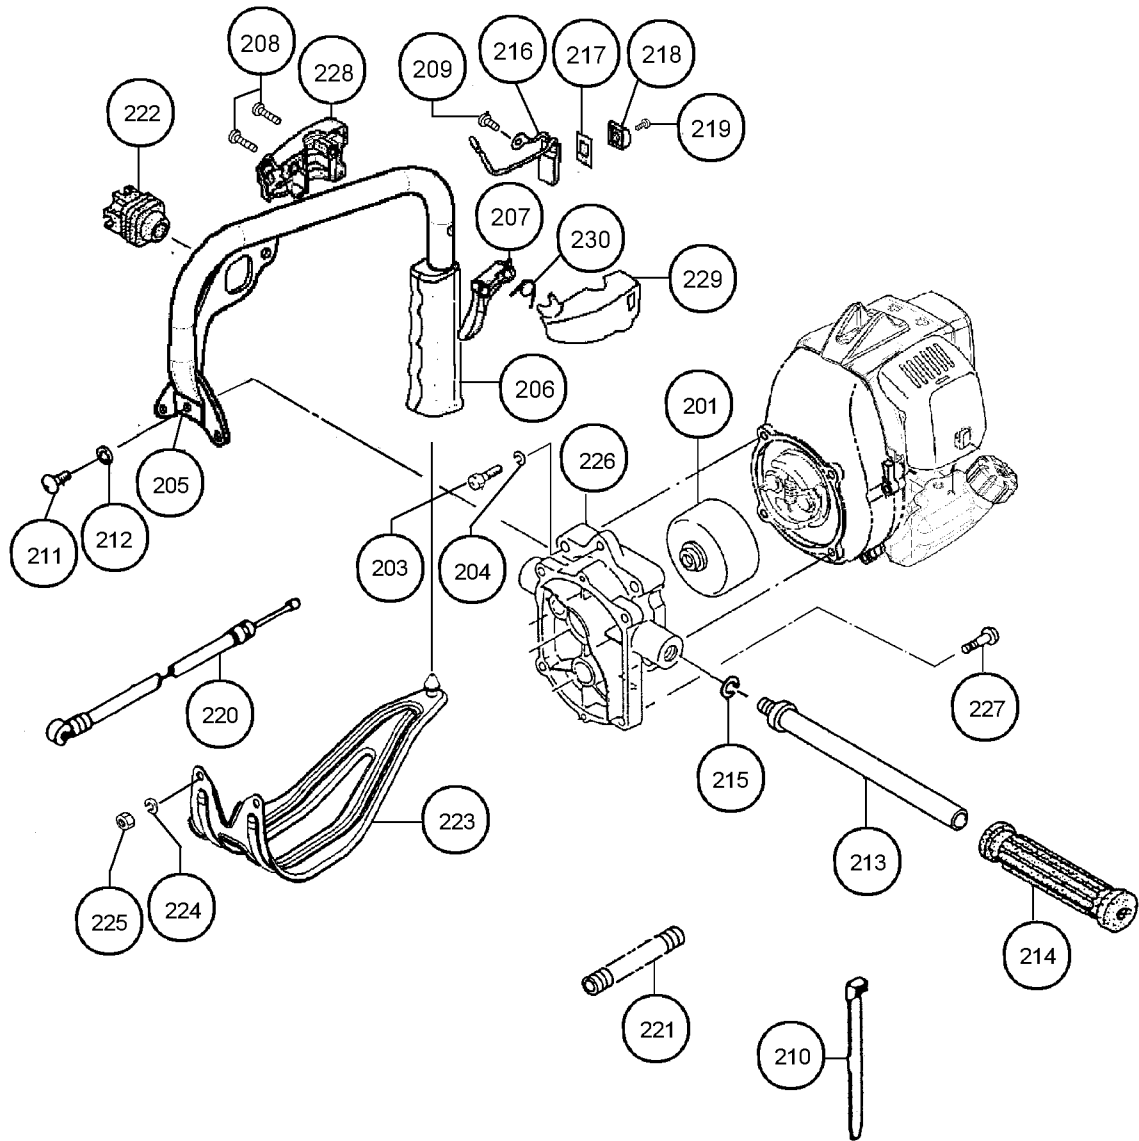

# TED-270PFRS

601