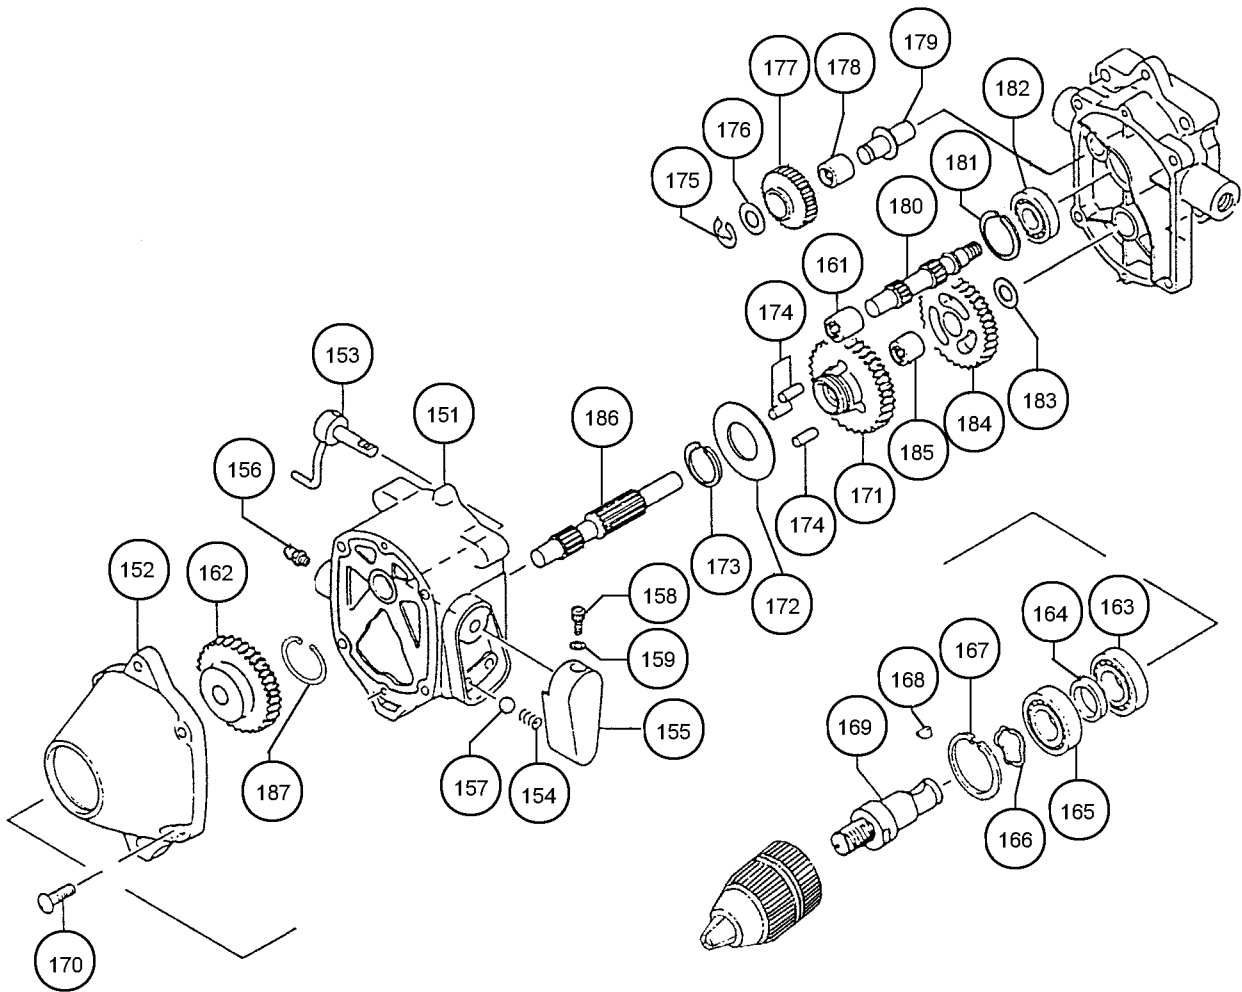

# TED-270PFRS

601