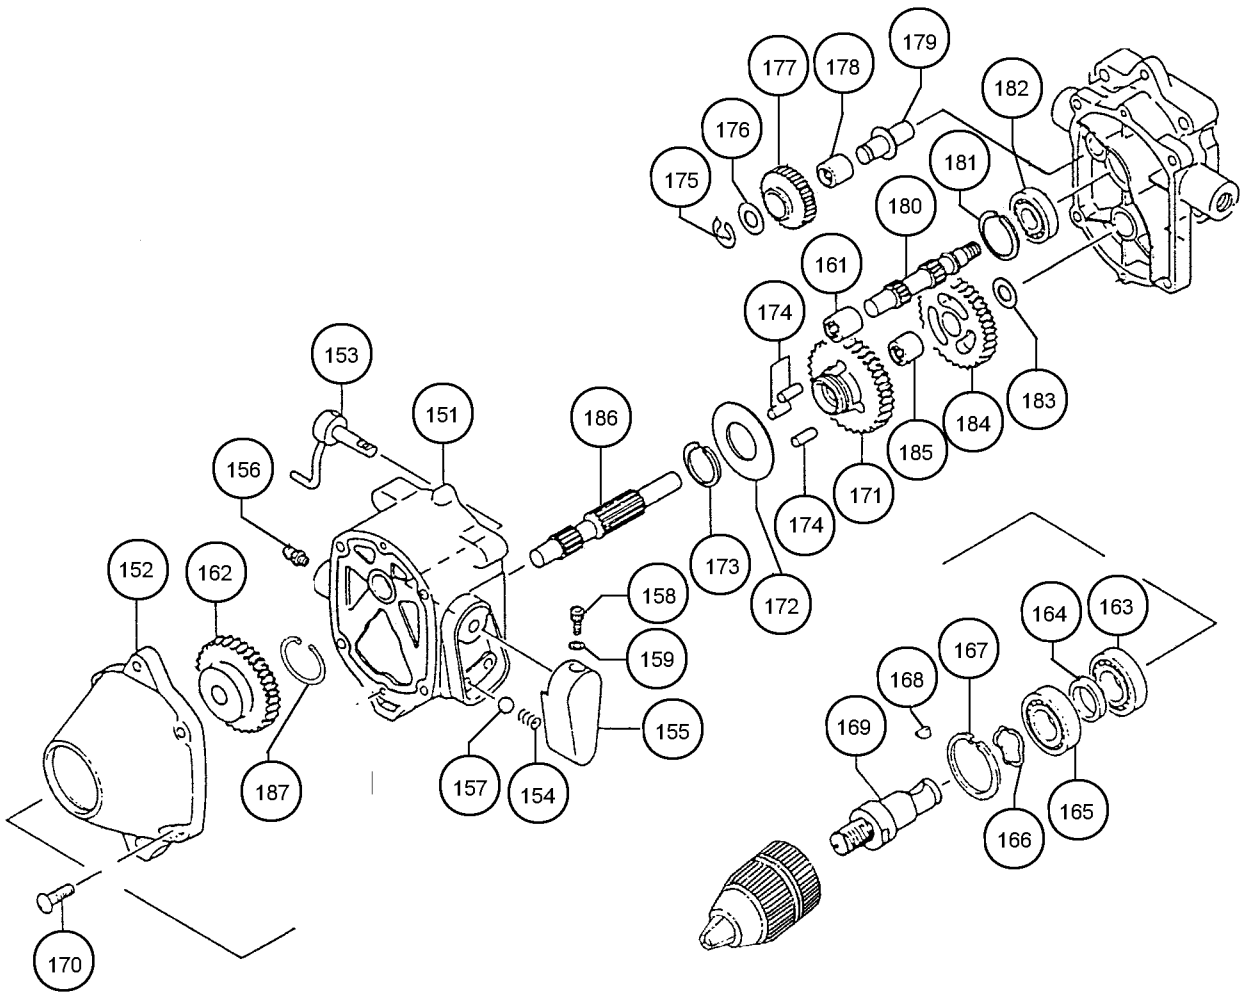

# TED270RS

601