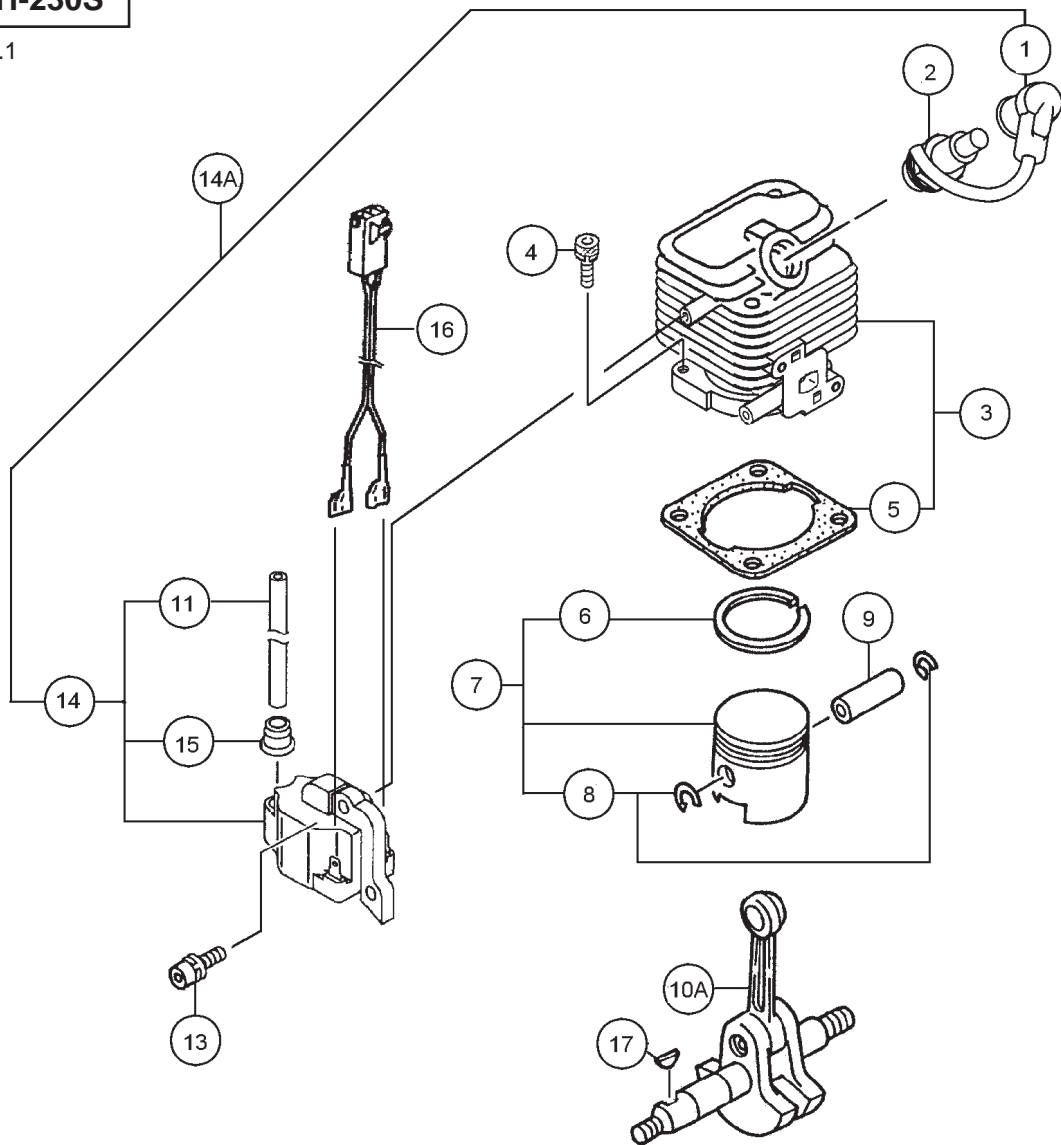

TPH-230S

rev.1

37A

36

35

33

34

32A

31

34

33

39

38

37

37B

32

31

34

33

(SERIAL NO.-Z063200)

(SERIAL NO.Z063201-)

SERIAL NO. -Z063200

SERIAL NO. Z063201-