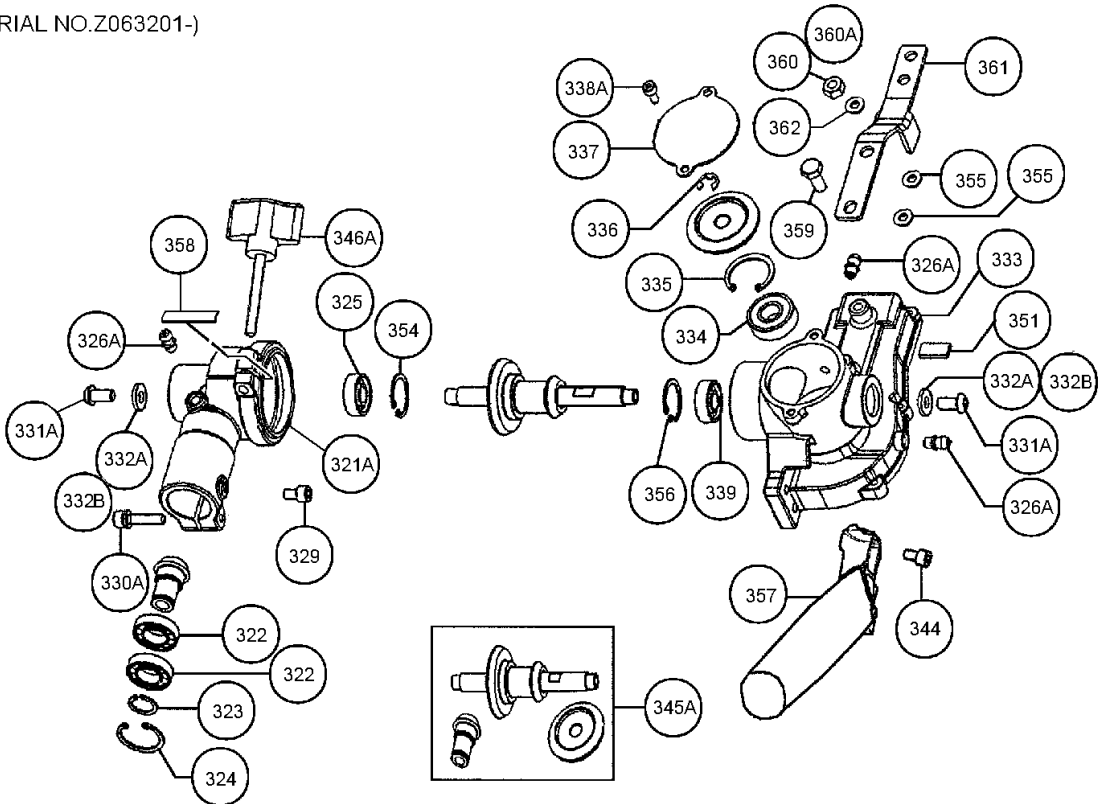

TPH-230S

rev.1

37A

36

35

33

34

32A

31

34

33

39

38

37

37B

32

31

34

33

(SERIAL NO.-Z063200)

(SERIAL NO.Z063201-)

SERIAL NO. -Z063200

SERIAL NO. Z063201-