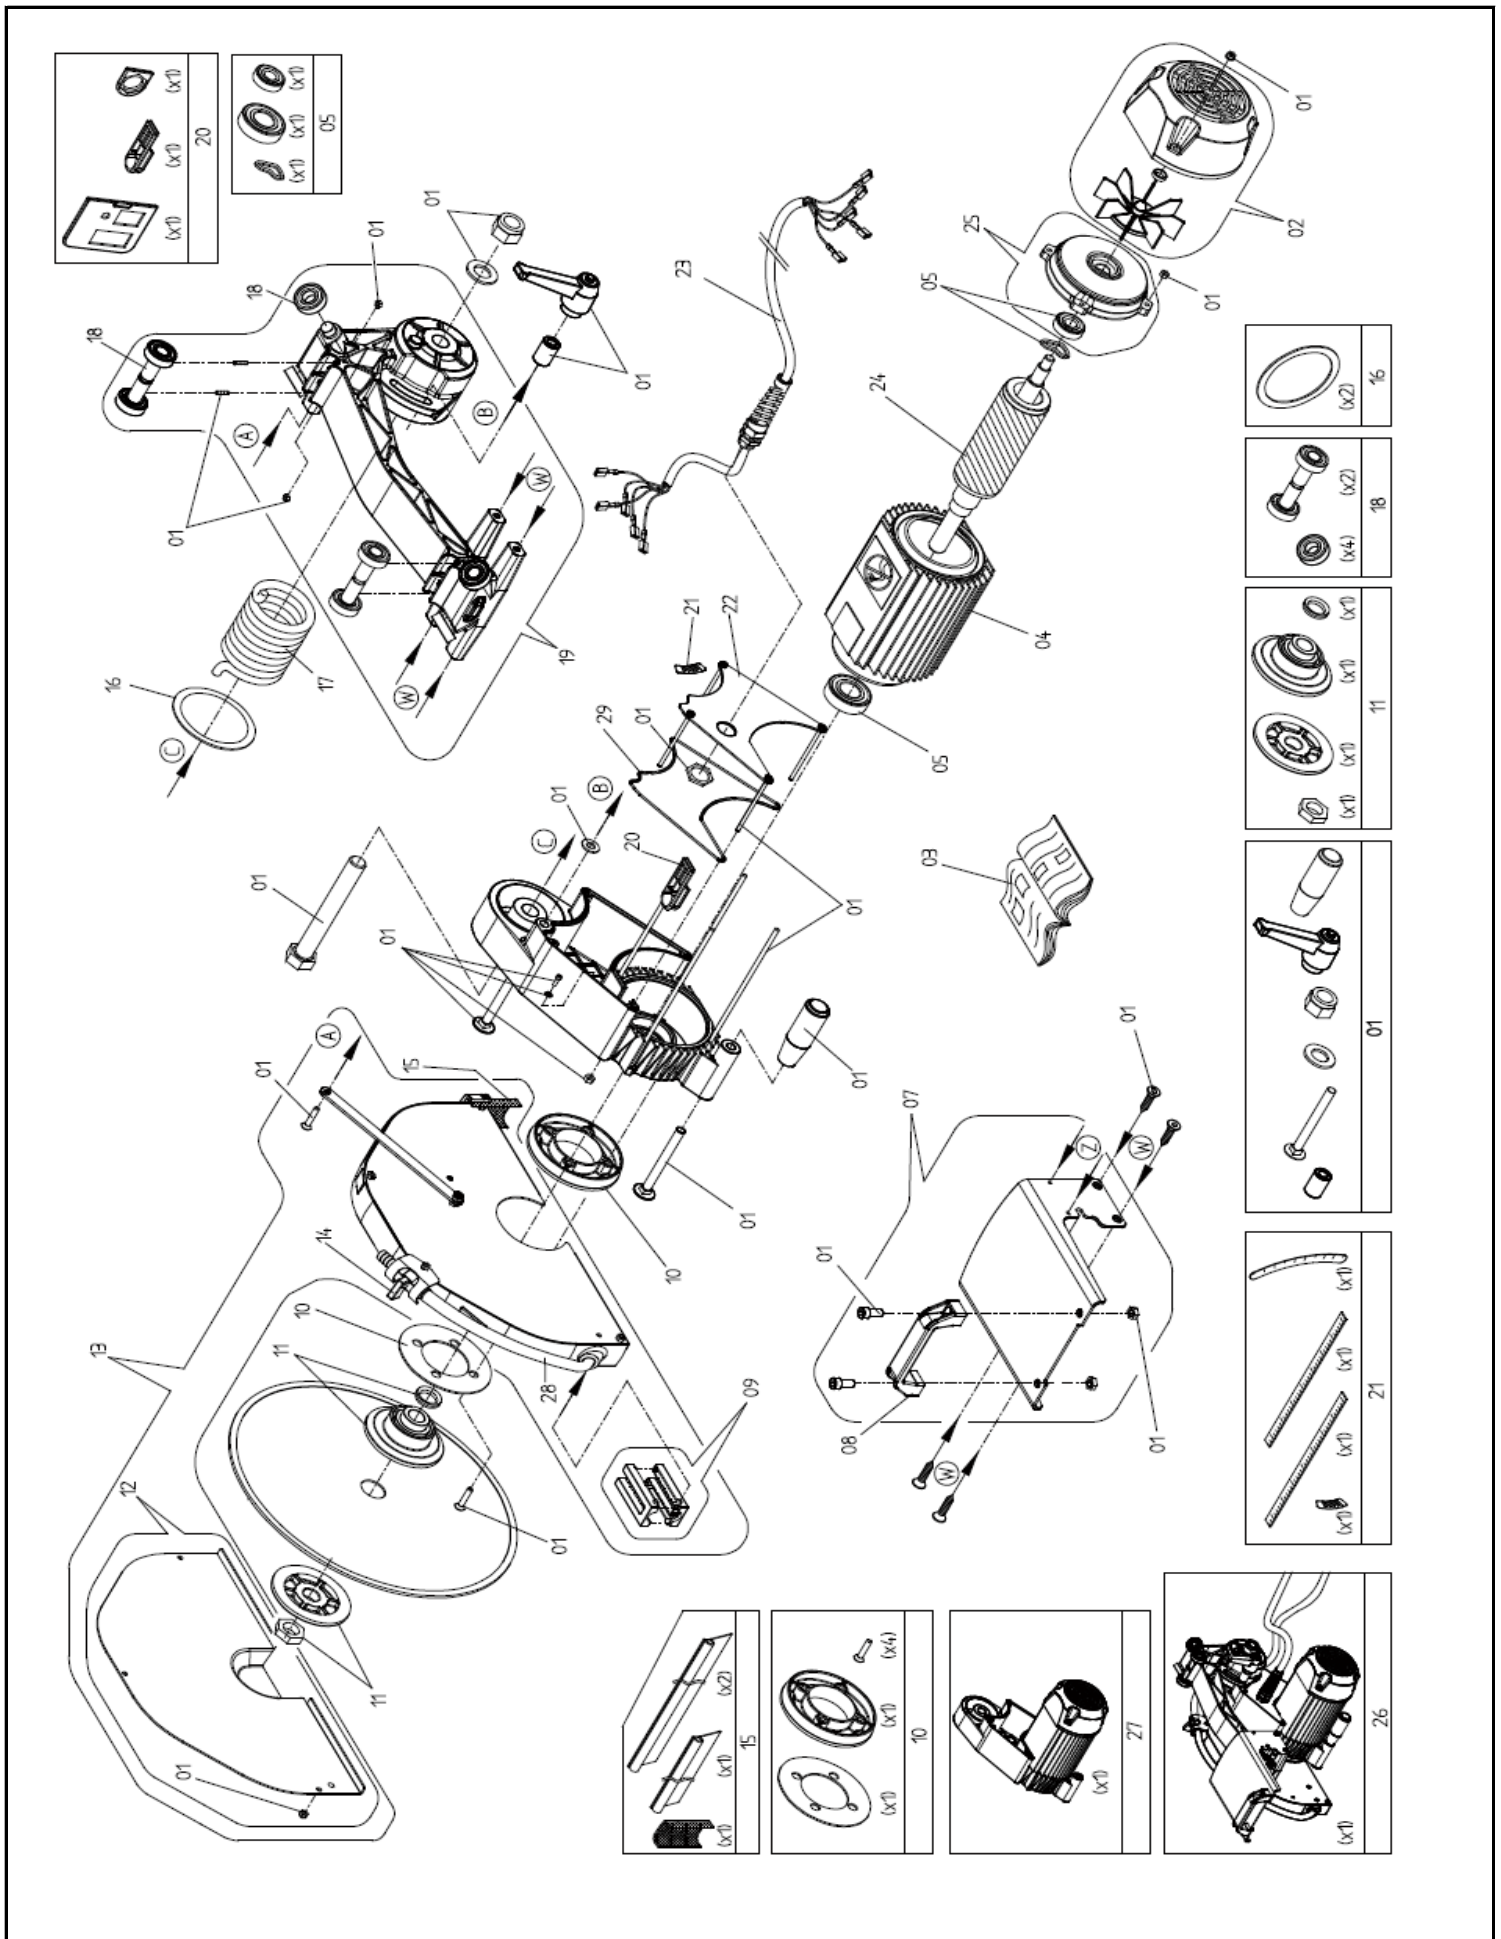

Nr.	Omschrijving	Artikelnummer	Nr.	Omschrijving	Artikelnummer
1	SET POTEN COMPL.	XSPC90034000			
2	SCHROEVEN/MOERENSET TBV FRAME	XSPC90238000			
3	HOEKPROFIEL RECHTS INCL. BLOKKEERHENDEL	XSPC90120000			
4	SET SPATLAPPEN	XSPC90132000			
5	WATERSTOP COMPL.	XSPC84025000			
6	KUNSTSTOF DOP TBV POOT	XSPC90090000			
7	SET MONTAGEPLATEN TBV BRUGSTEUN	XSPC90207000			
8	SET BRUGSTEUNEN	XSPC90209000			
9	SET LINIALEN	XSPC90223000			
10	BESCHERMBEUGEL LASER	XSPC90217-10			
11	SCHROEVEN/MOERENSET TBV BRUG	XSPC90239000			
12	KABELBOOM	XSPC90084000			
13	THERMISCHE VEILIGHEID 400V	XSPC90081-T3			
14	SPANNINGSAANDUIDING ROOD/GROEN	XSPC90082000			
15	SCHAKELAAR	XSPC90080000			
16	ELECTRO-UNIT	XSPC90079000			
17	AANSLUITDOOS COMPL.	XSPC90203-F0			
18	OPBOUWSTEKKER COMPL. 400V	XSPC90245000			
19	WATERPOMP TYPE P-3 COMPL.	XWPE030000			
20	WATERSLANG	XSPC07071R00			
21	HOEKPROFIEL LINKS INCL. BLOKKEERHENDEL	XSPC90121000			
22	GLIJLATTEN RVC TBV BRUG	XSPC90218-85			
23	SET VOORAANSLAGEN	XSPC90213000			
24	BOVENTAFEL COMPL.	XSPC90216-85			
25	VARIABELE MATERIAALAANSLAG COMPL.	XSPC90235000			
26	HANDWIEL COMPL.	XNB90166-850			
27	STALEN KABEL TBV HANDWIEL	XSPC90251-85			
28	BRUG COMPL.	XSPC90200-85			
29	KABELANTENNE	XSPC90251000			
30	WATERBAK	XSPC90135-85			
31	HANDGREEP COMPL.	XSPC90119000			
32	BLOKKEERHENDEL COMPL. TBV POOT	XSPC90039000			
33	WIELSTEL COMPL.	XNB90102R000			
34	GEREEDSCHAPSET COMPL.	XSPC03032000			
35	ALUMINIUM FRAME COMPLEET	XSPC90232-85			
36	AANSLUITBLOKJE	XSPC90158000			