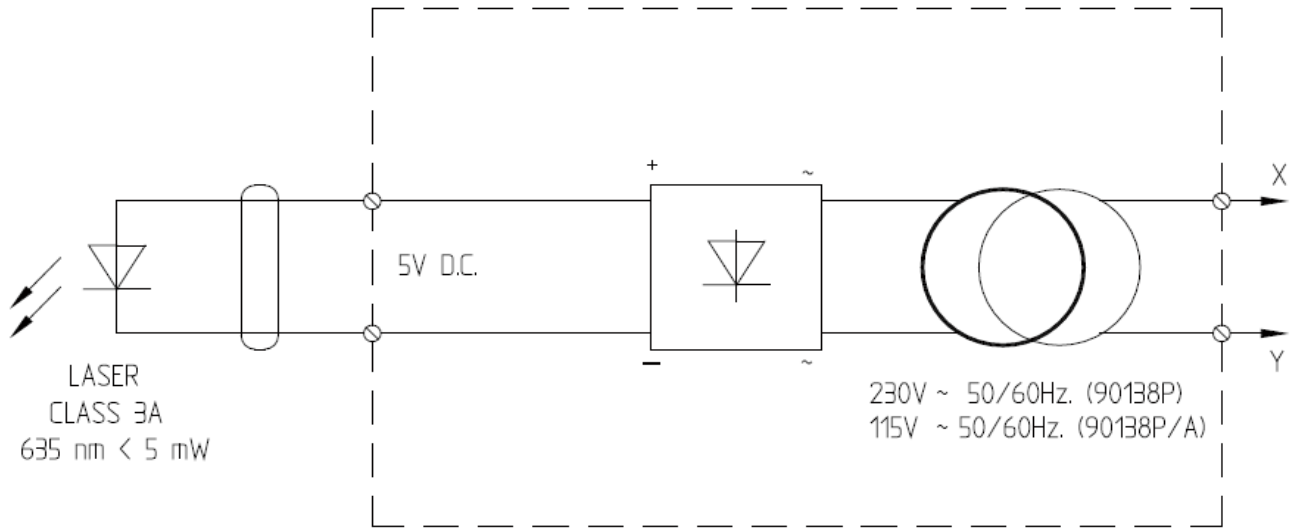

Nr.	Omschrijving	Artikelnummer	Nr.	Omschrijving	Artikelnummer
1	LASER COMPL.	XNB901690000			
2	LASER UNIT	XSPC90137000			
3	LASER VOEDING	XSPC90138P00