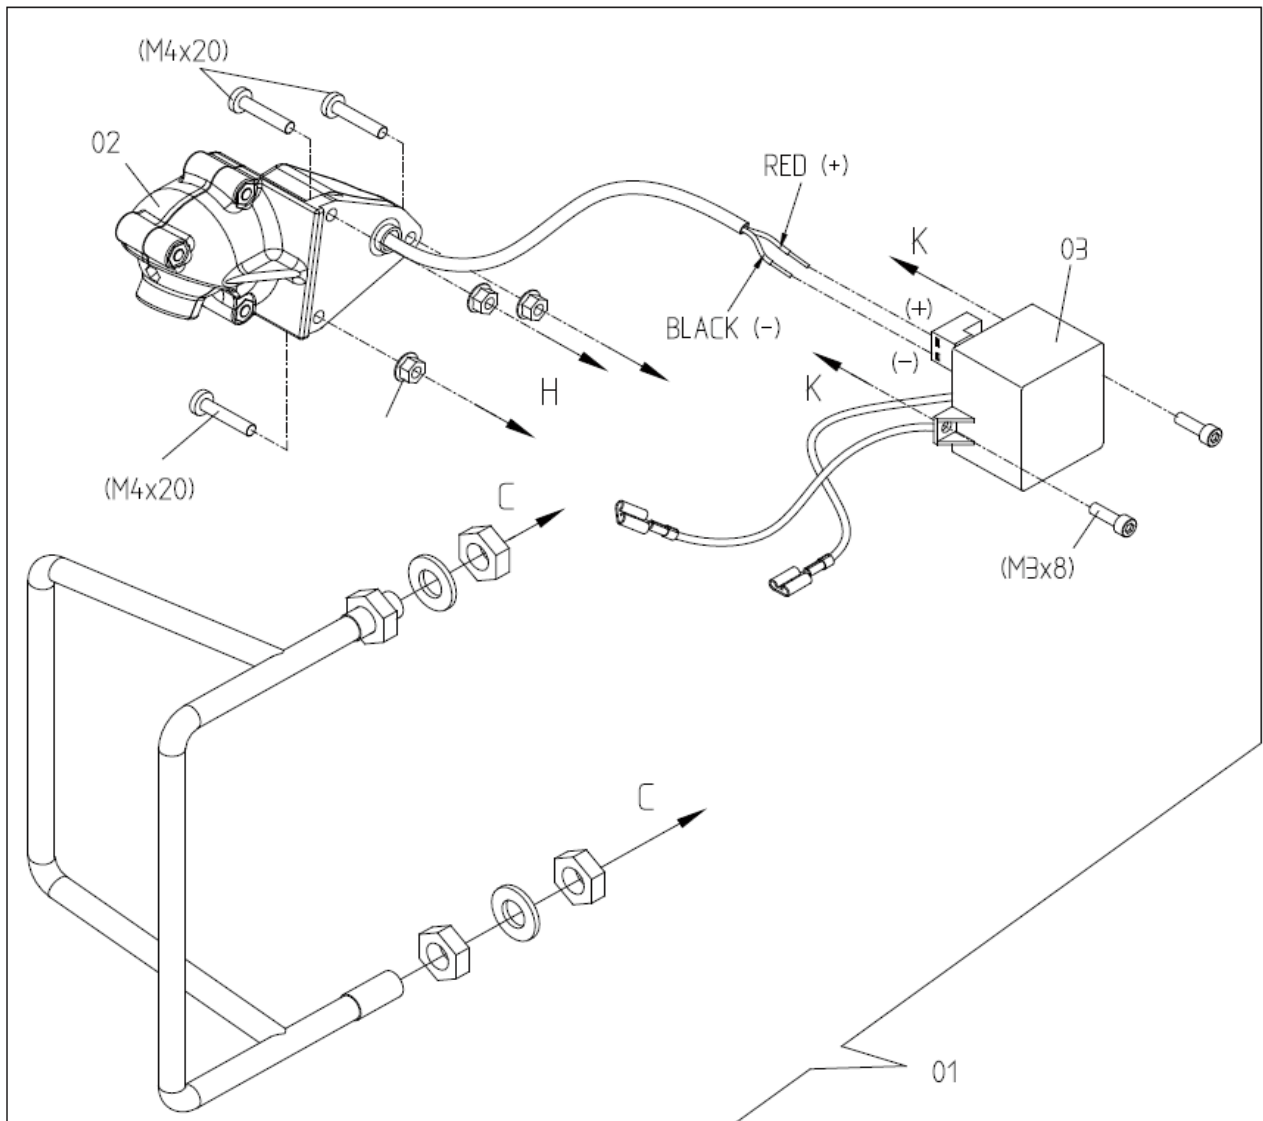

Nr.	Omschrijving	Artikelnummer	Nr.	Omschrijving	Artikelnummer
1	LASER COMPL.	XNB901690000			
2	LASER UNIT	XSPC90137000			
3	LASER VOEDING	XSPC90138P00