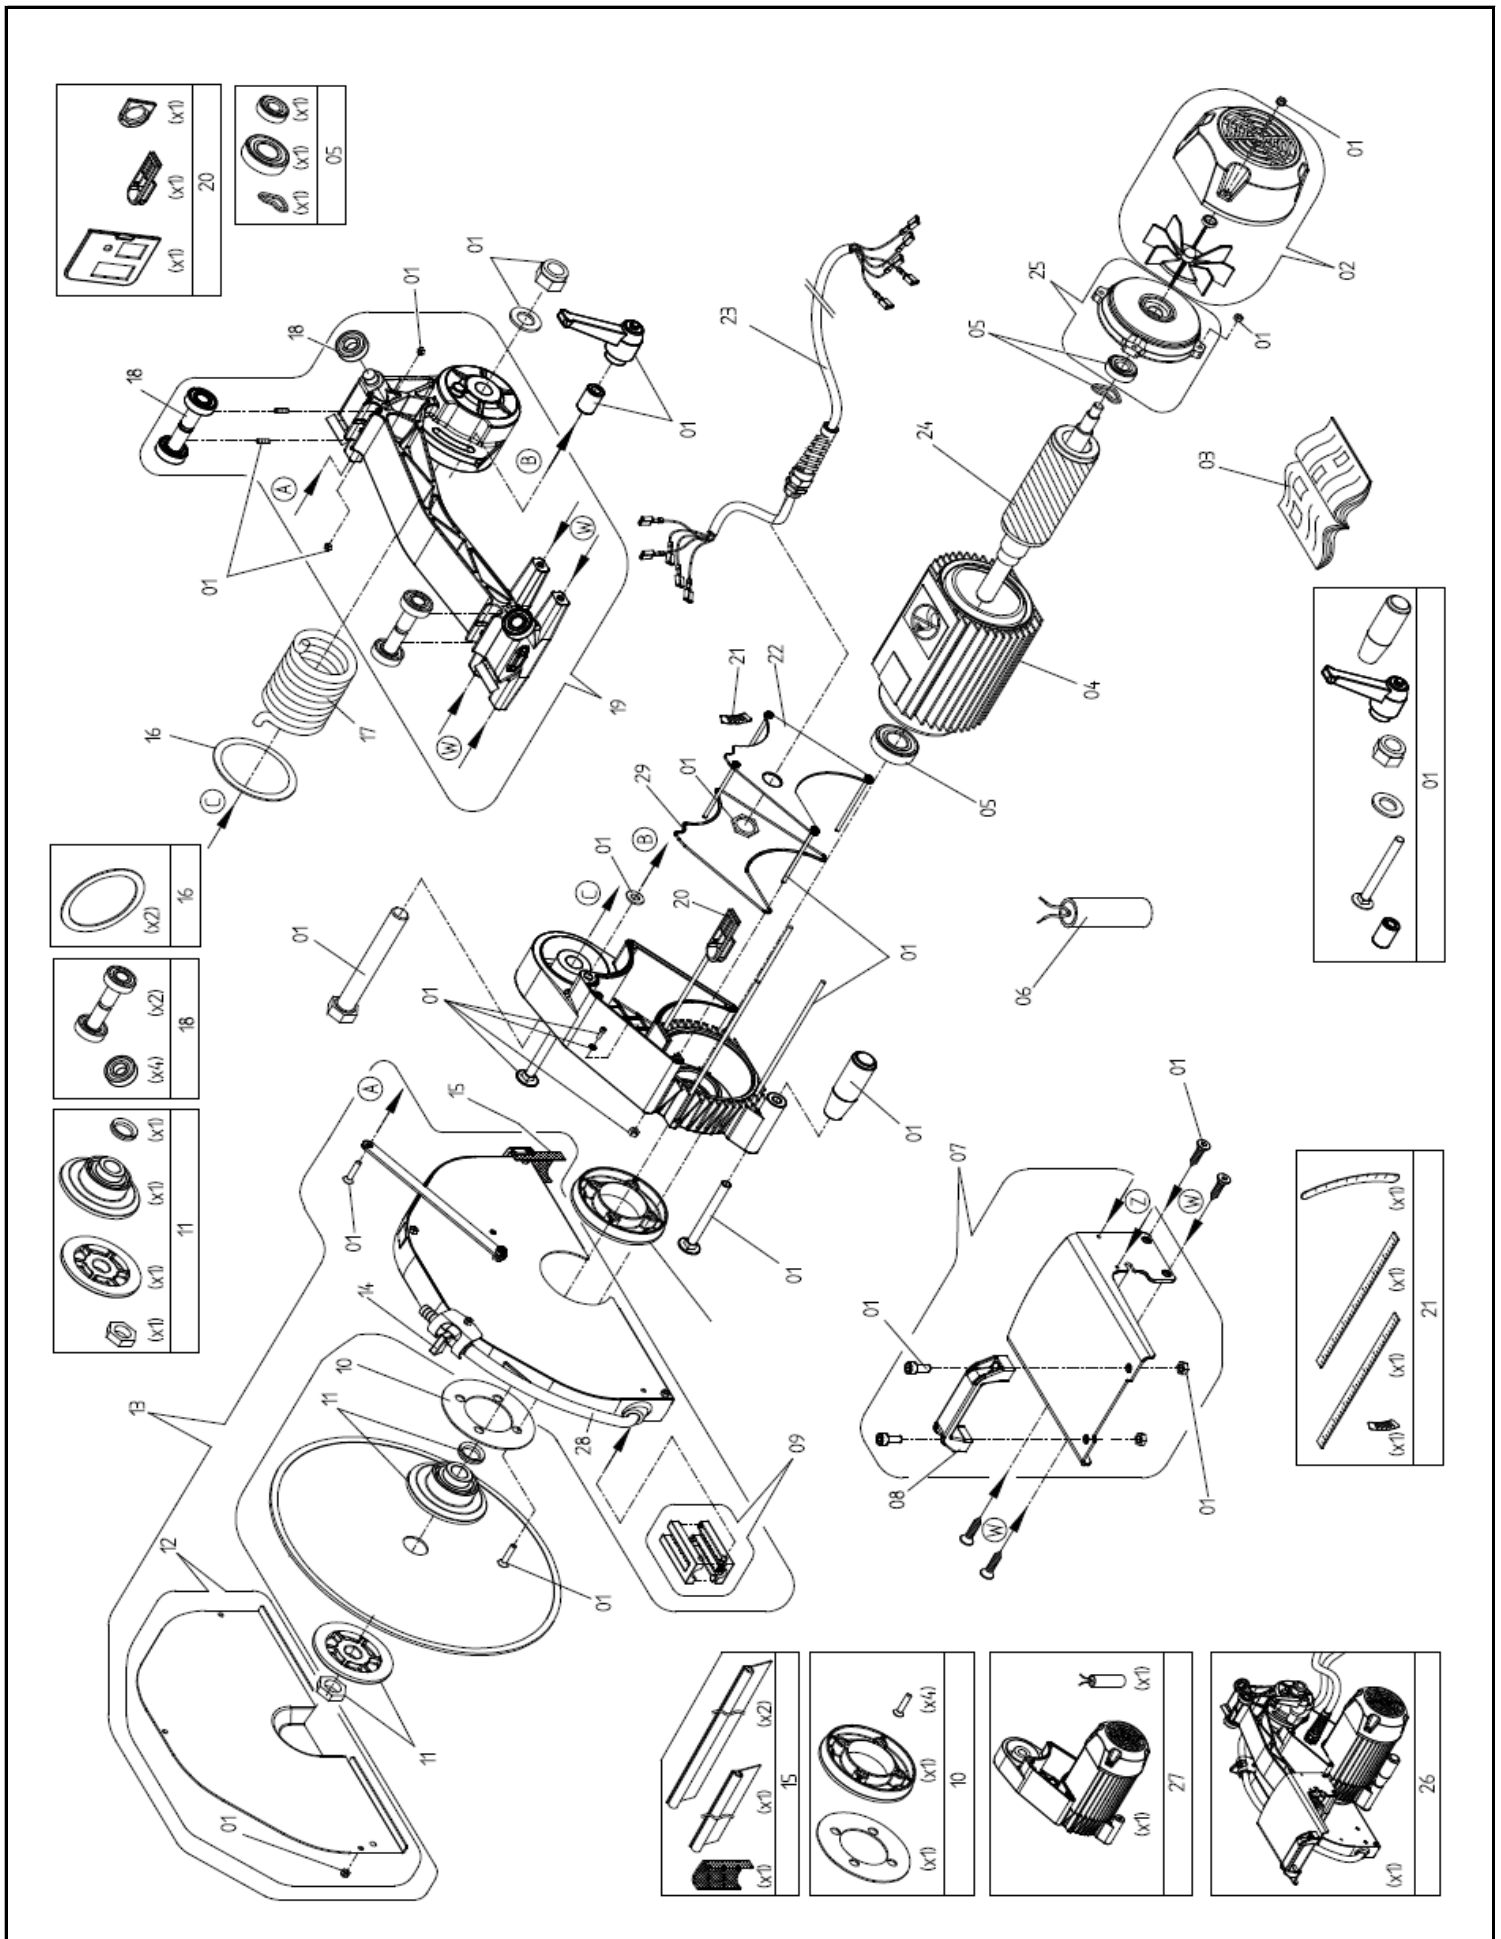

Nr.	Omschrijving	Artikelnummer	Nr.	Omschrijving	Artikelnummer
1	SET POTEN COMPL.	XSPC90034000			
2	SCHROEVEN/MOERENSET TBV FRAME	XSPC90238000			
3	BLOKKEERHENDEL	XSPC90120000			
4	SET SPATLAPPEN	XSPC90132000			
5	WATERSTOP COMPL.	XSPC84025000			
6	KUNSTSTOF DOP TBV POOT	XSPC90090000			
7	SET MONTAGEPLATEN TBV BRUGSTEUN	XSPC90207000			
8	SET BRUGSTEUNEN	XSPC90209000			
9	SET LINIALEN	XSPC90223000			
10	BESCHERMBEUGEL LASER	XSPC90217-10			
11	SCHROEVEN/MOERENSET TBV BRUG	XSPC90239000			
12	KABELBOOM	XSPC90084000			
13	THERMISCHE VEILIGHEID	XSPC90081000			
14	SPANNINGSAANDUIDING ROOD/GROEN	XSPC90082000			
15	SCHAKELAAR	XSPC90080000			
16	ELECTRO-UNIT	XSPC90079000			
17	AANSLUITDOOS COMPL.	XSPC90203-F0			
18	OPBOUWSTEKKER COMPL. 230V	XSPC90242000			
19	WATERPOMP TYPE P-3 COMPL.	XSPC90236000			
20	WATERSLANG	XSPC07071R00			
21	HOEKPROFIEL LINKS INCL. BLOKKEERHEN	XSPC90121000			
22	GLIJLATTEN RVC TBV BRUG	XSPC90218-10			
23	SET VOORAANSLAGEN	XSPC90213000			
24	BOVENTAFEL COMPL.	XSPC90216-85			
25	VARIABELE MATERIAALAANSLAG COMPL	XSPC90235000			
26	HANDWIEL COMPL.	XNB90166-550			
27	STALEN KABEL TBV HANDWIEL	XSPC90251-10			
28	BRUG COMPL.	XSPC90200-10			
29	KABELANTENNE	XSPC90251000			
30	WATERBAK	XSPC90135-10			
31	HANDGREEP COMPL.	XSPC90119000			
32	BLOKKEERHENDEL COMPL. TBV POOT	XSPC90039000			
33	WIELSTEL COMPL.	XNB90102R000			
34	GEREEDSCHAPSET COMPL.	XSPC03032000			
35	ALUMINIUM FRAME COMPLEET	XSPC90232-10			