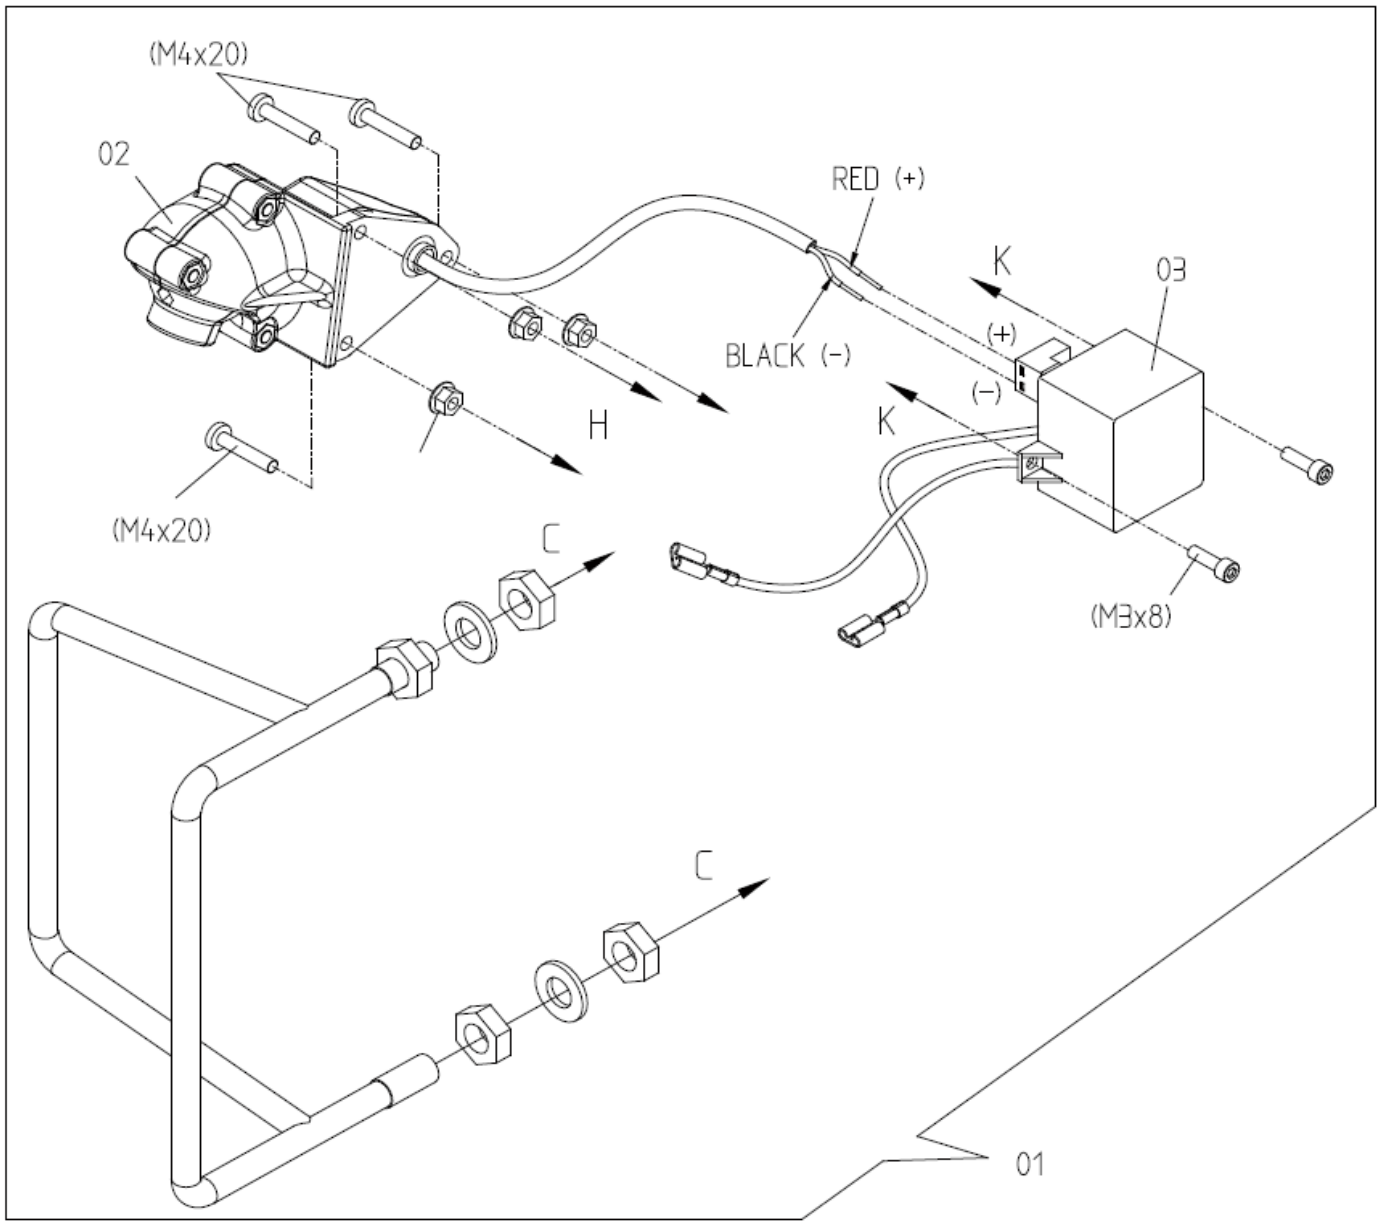

Nr.	Omschrijving	Artikelnummer	Nr.	Omschrijving	Artikelnummer
1	LASER COMPL.	XNB901690000			
2	LASER UNIT	XSPC90137000			
3	LASER VOEDING	XSPC90138P00