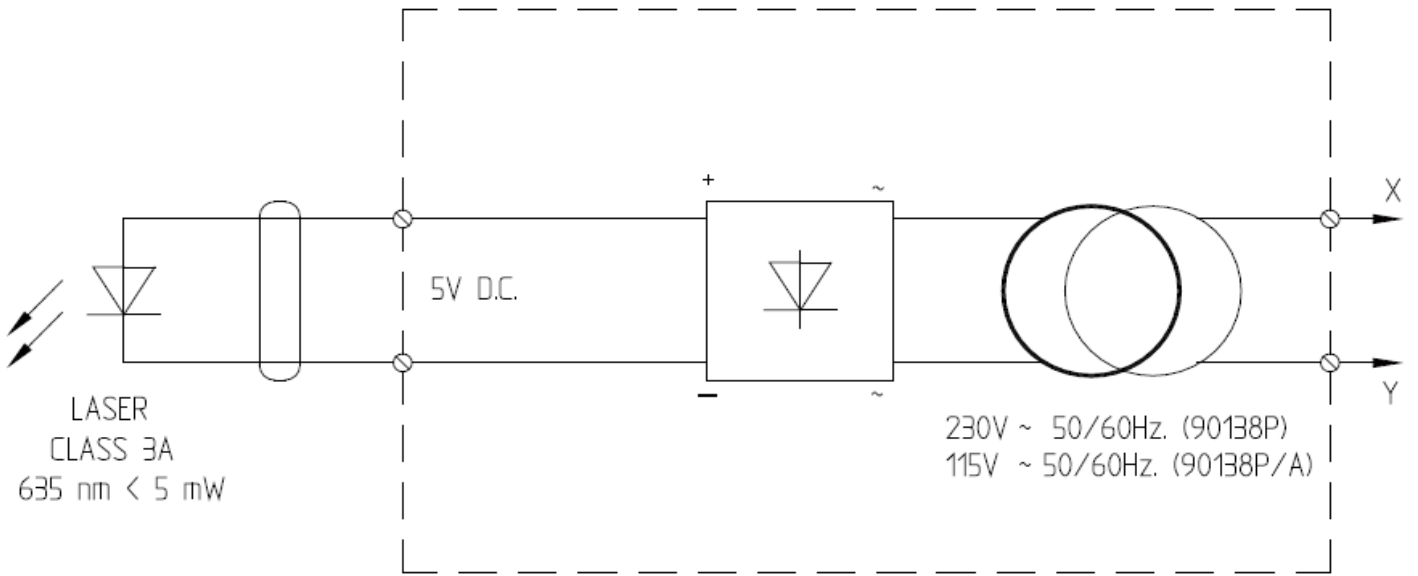

Nr.	Omschrijving	Artikelnummer	Nr.	Omschrijving	Artikelnummer
1	LASER COMPL.	XNB901690000			
2	LASER UNIT	XSPC90137000			
3	LASER VOEDING	XSPC90138P00