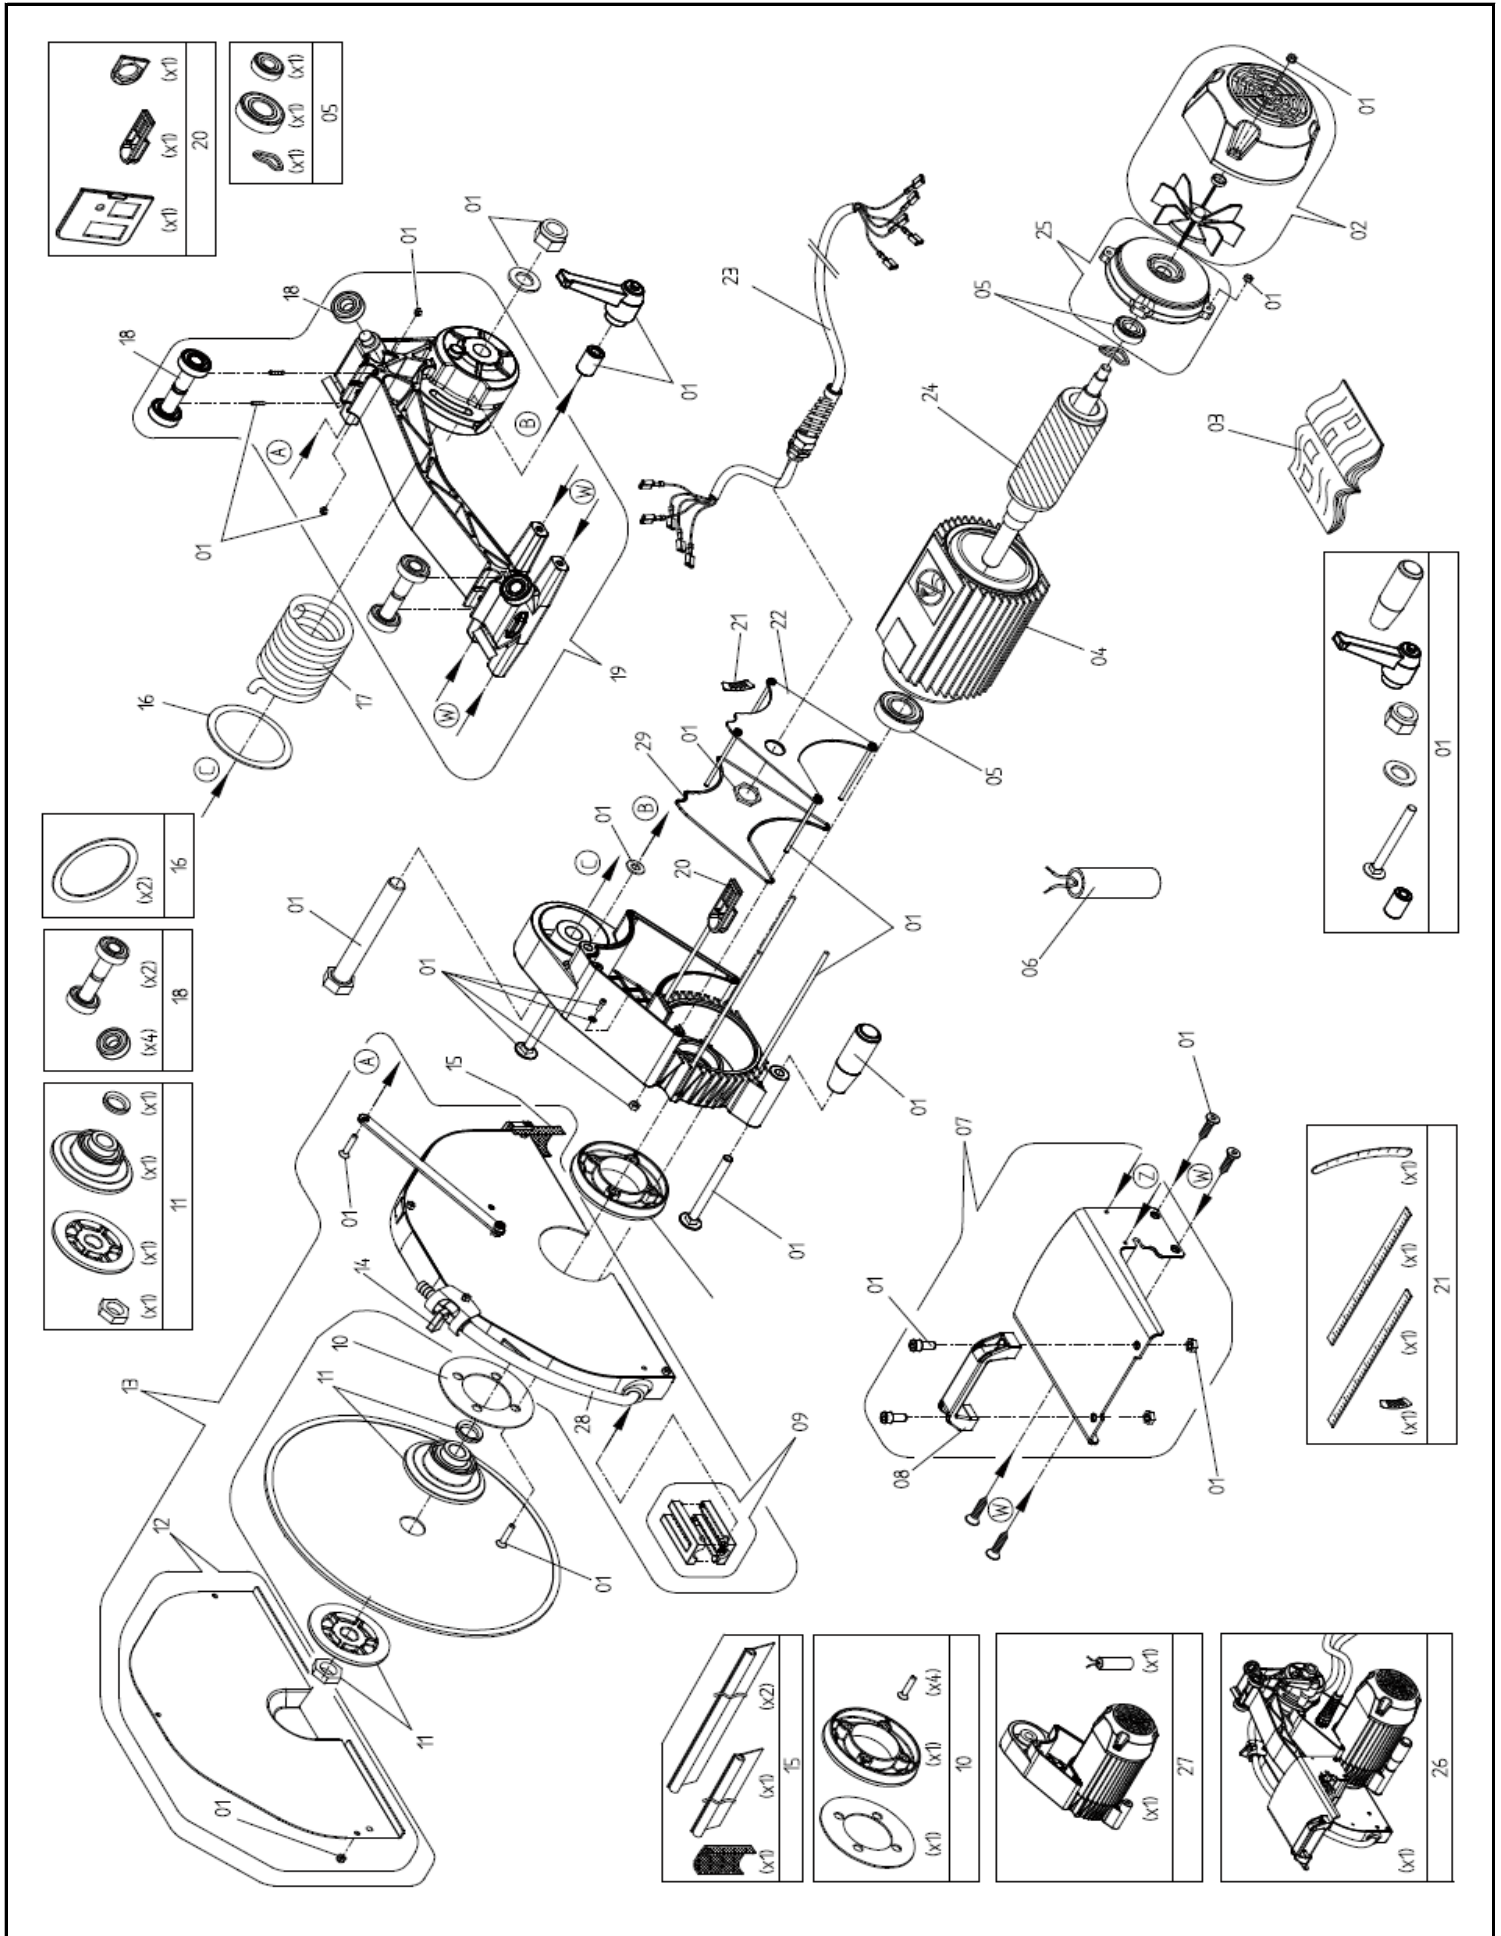

Nr.	Omschrijving	Artikelnummer	Nr.	Omschrijving	Artikelnummer
1	SET POTEN COMPL.	XSPC90034000			
2	SCHROEVEN/MOERENSET TBV FRAME	XSPC90238000			
3	BLOKKEERHENDEL	XSPC90120000			
4	SET SPATLAPPEN	XSPC90132000			
5	WATERSTOP COMPL.	XSPC84025000			
6	KUNSTSTOF DOP TBV POOT	XSPC90090000			
7	SET MONTAGEPLATEN TBV BRUGSTEUN	XSPC90207000			
8	SET BRUGSTEUNEN	XSPC90209000			
9	SET LINIALEN	XSPC90223000			
10	BESCHERMBEUGEL LASER	XSPC90217-10			
11	SCHROEVEN/MOERENSET TBV BRUG	XSPC90239000			
12	KABELBOOM	XSPC90084000			
13	THERMISCHE VEILIGHEID	XSPC90081000			
14	SPANNINGSAANDUIDING ROOD/GROEN	XSPC90082000			
15	SCHAKELAAR	XSPC90080000			
16	ELECTRO-UNIT	XSPC90079000			
17	AANSLUITDOOS COMPL.	XSPC90203-F0			
18	OPBOUWSTEKKER COMPL. 230V	XSPC90242000			
19	ELEK WATERPOMP P-3 P-3500	XWPE030000			
20	WATERSLANG	XSPC07071R00			
21	HOEKPROFIEL LINKS INCL. BLOKKEERHEN	XSPC90121000			
22	GLIJLATTEN RVC TBV BRUG	XSPC90218-15			
23	SET VOORAANSLAGEN	XSPC90213000			
24	BOVENTAFEL COMPL.	XSPC90216-15			
25	VARIABELE MATERIAALAANSLAG COMPL	XSPC90235000			
26	HANDWIEL COMPL.	XNB90166-550			
27	STALEN KABEL TBV HANDWIEL	XSPC90251-15			
28	BRUG COMPL.	XSPC90200-15			
29	KABELANTENNE	XSPC90251F00			
30	WATERBAK	XSPC90135-15			
31	HANDGREEP COMPL.	XSPC90119000			
32	BLOKKEERHENDEL COMPL. TBV POOT	XSPC90039000			
33	WIELSTEL COMPL.	XNB90102R000			
34	GEREEDSCHAPSET COMPL.	XSPC03032000			
35	ALUMINIUM FRAME COMPLEET	XSPC90232-15			