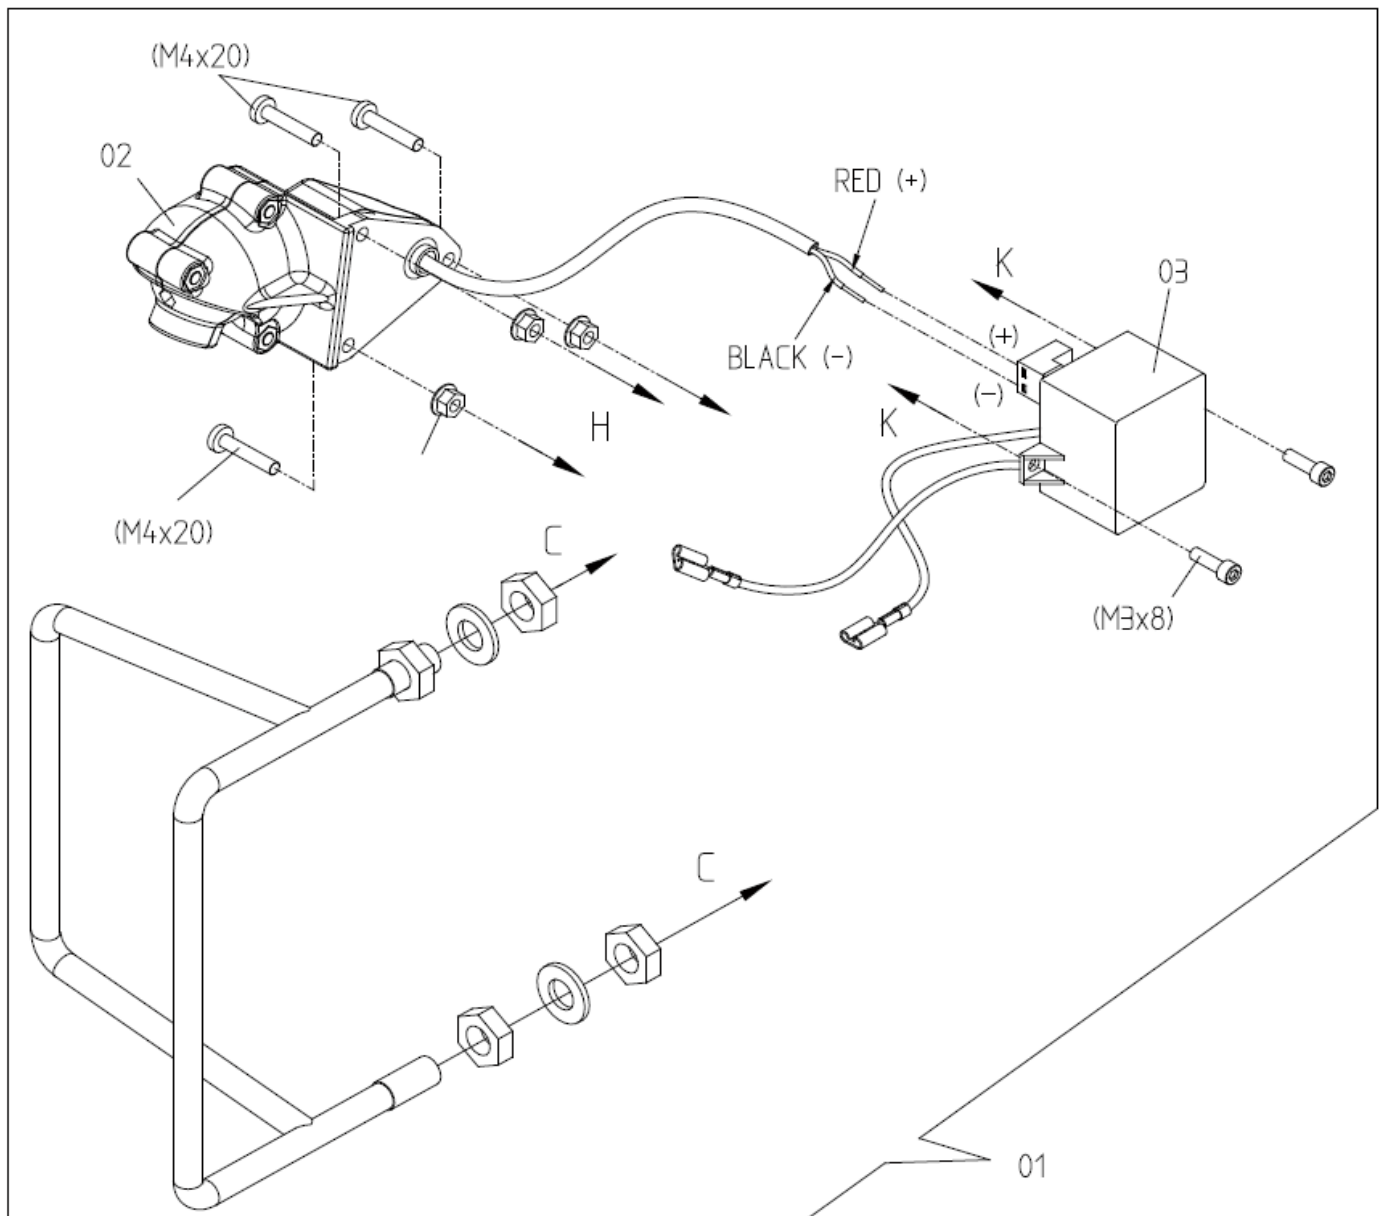

Nr.	Omschrijving	Artikelnummer	Nr.	Omschrijving	Artikelnummer
1	LASER COMPL.	XNB901690000			
2	LASER UNIT	XSPC90137000			
3	LASER VOEDING	XSPC90138P00