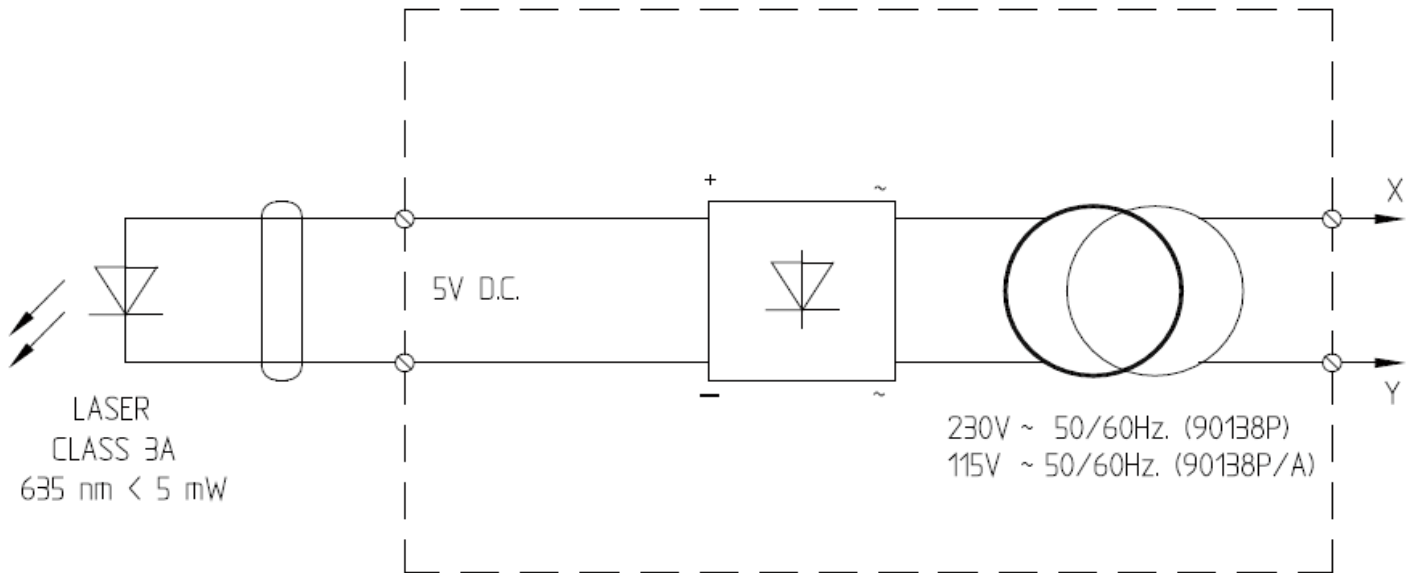

Nr.	Omschrijving	Artikelnummer	Nr.	Omschrijving	Artikelnummer
1	LASER COMPL.	XNB901690000			
2	LASER UNIT	XSPC90137000			
3	LASER VOEDING	XSPC90138P00