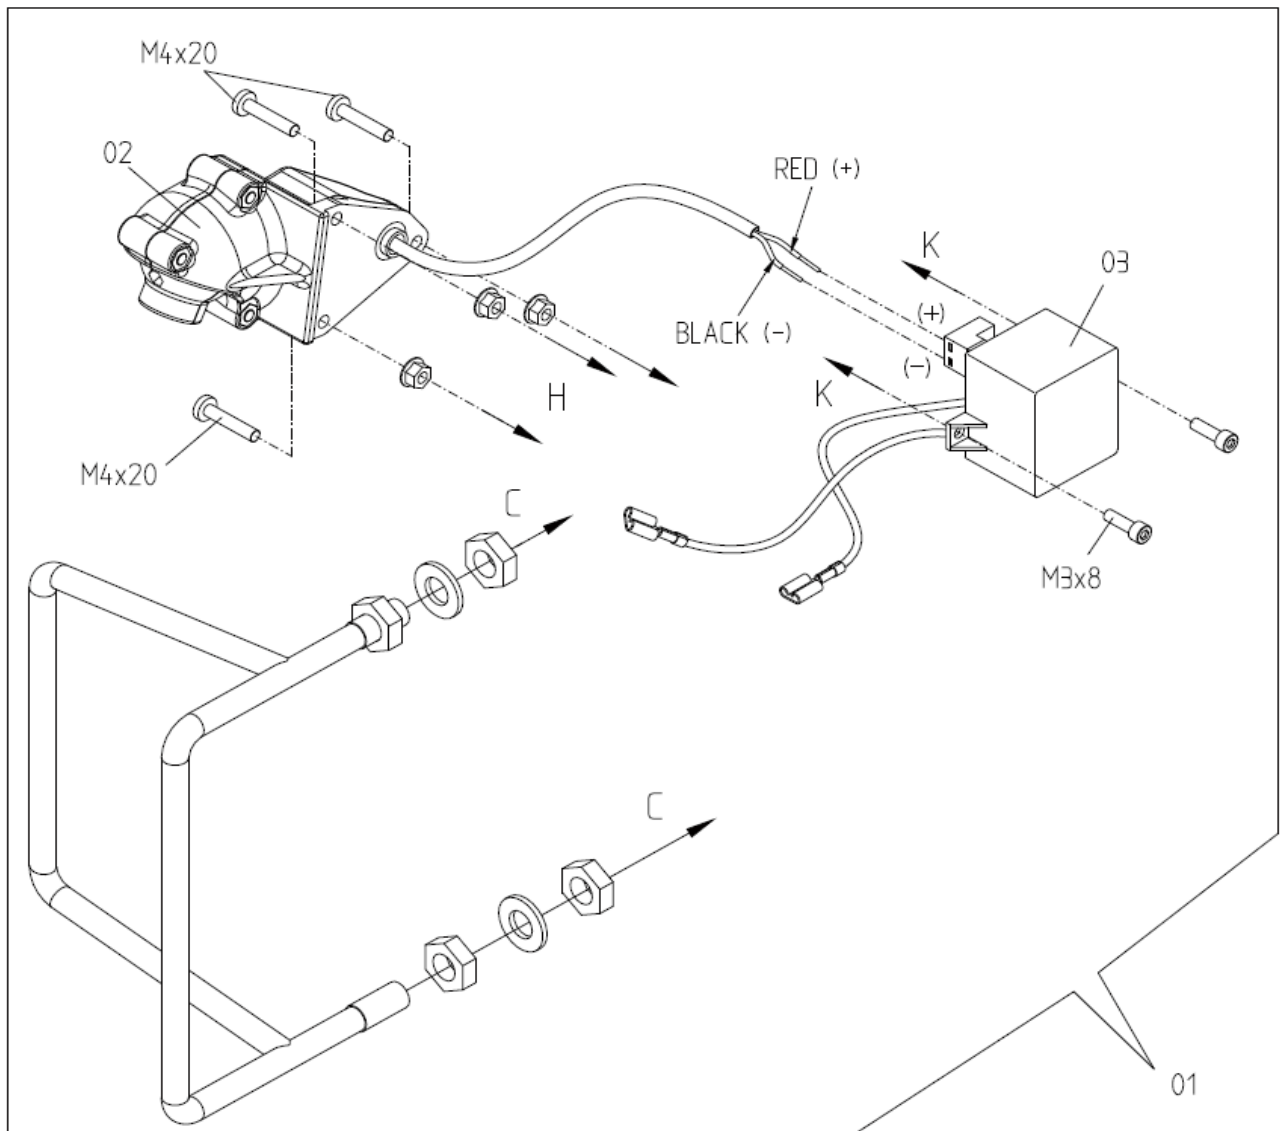

Nr.	Omschrijving	Artikelnummer	Nr.	Omschrijving	Artikelnummer
1	LASER COMPL.	XNB971690000			
2	LASER UNIT	XSPC90137000			
3	LASER VOEDING	XSPC90138P00