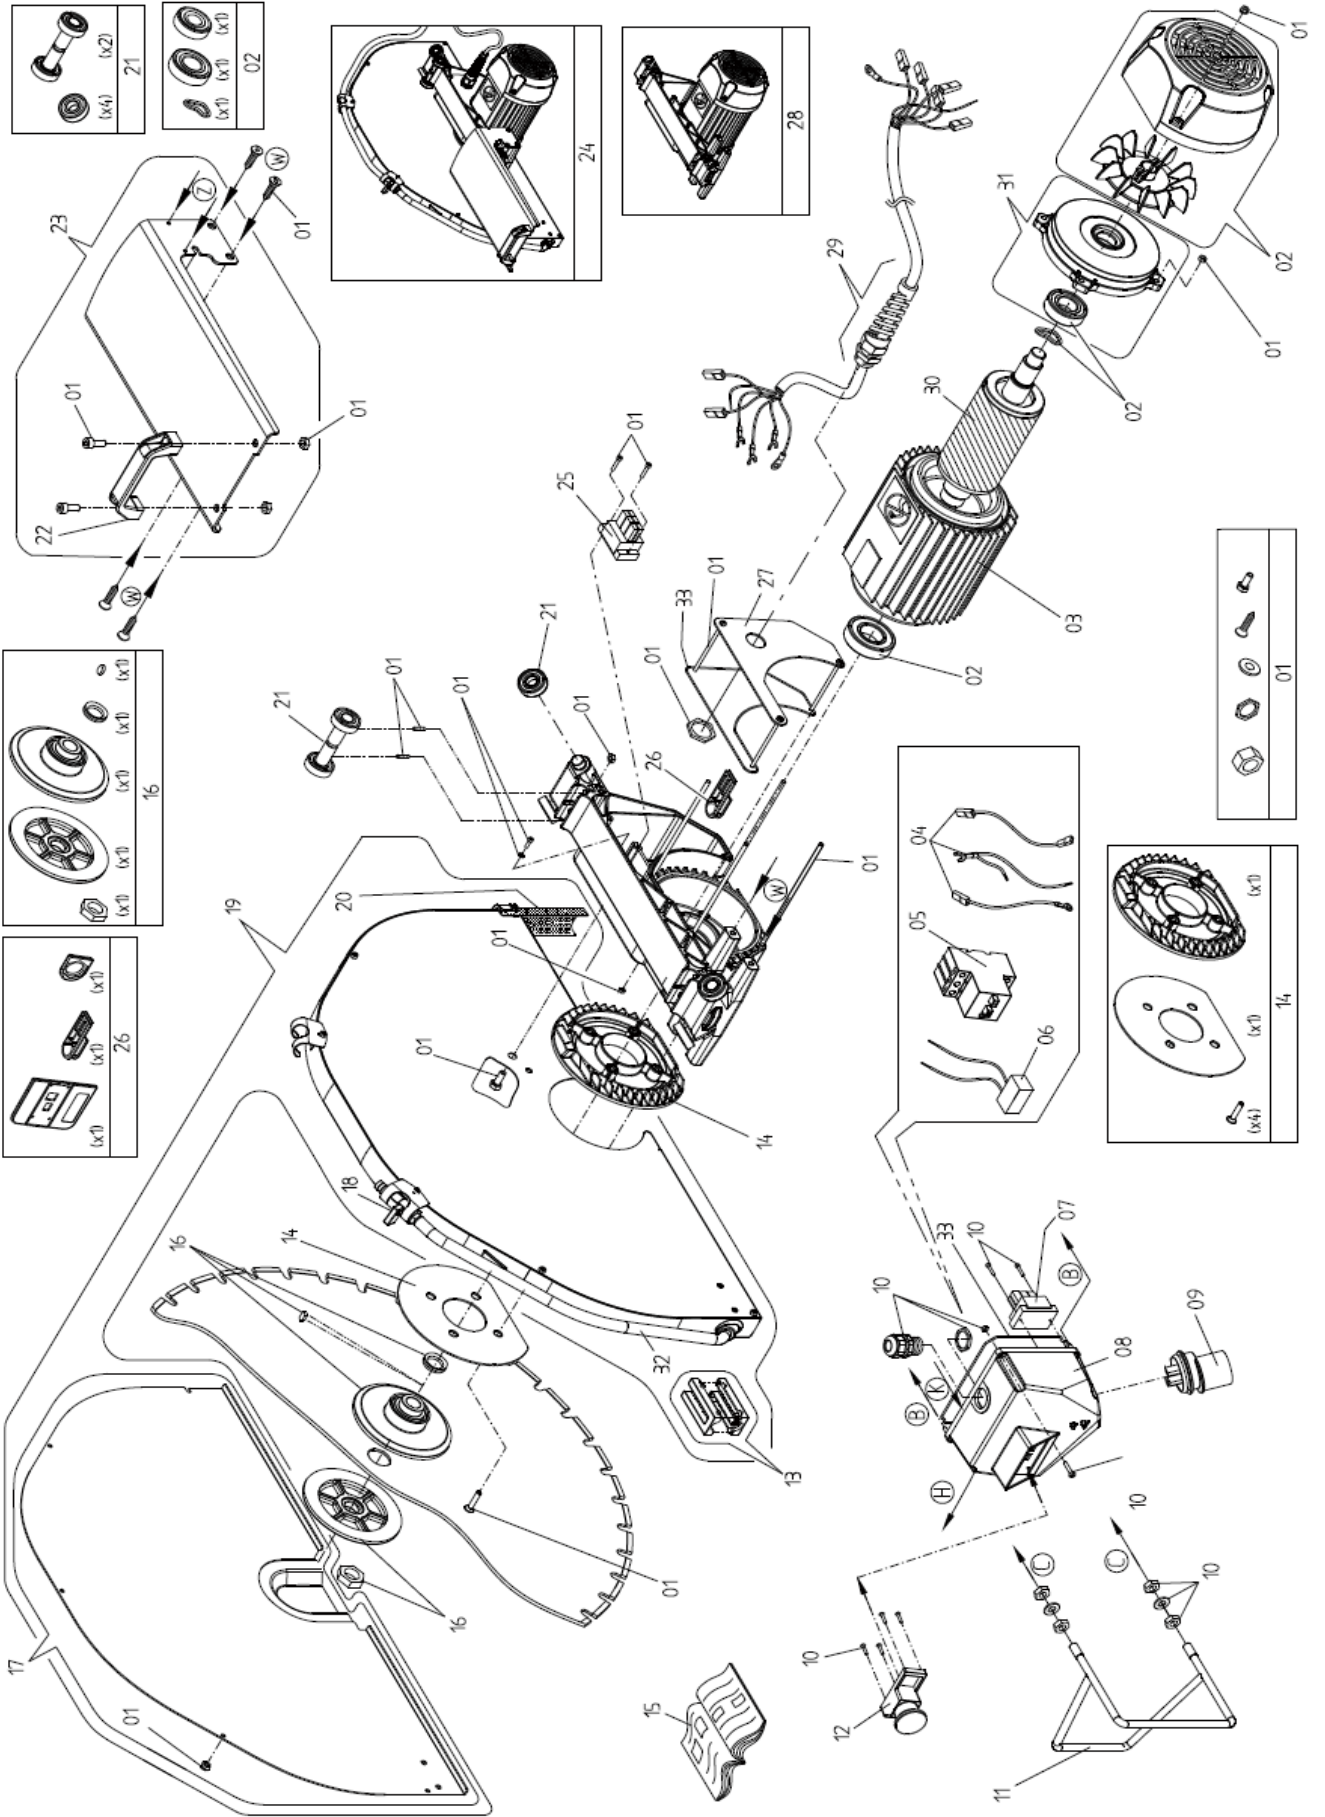

Nr.	Omschrijving	Artikelnummer	Nr.	Omschrijving	Artikelnummer
1	SET POTEN COMPL.	XSPC90034000			
2	HOEKPROFIEL RECHTS INCL.	XSPC90120000			
3	SCHROEVEN/MOERENSET TBV	XSPC90238000			
4	SET SPATLAPPEN	XSPC90449-CO			
5	WATERSTOP COMPL.	XSPC84025000			
6	KUNSTSTOF DOP TBV POOT	XSPC90090000			
7	SET MONTAGEPLATEN TBV BRUGSTE	XSPC90207000			
8	SET BRUGSTEUNEN	XSPC90434000			
9	SET LINIALEN	XSPC90223000			
10	SCHROEVEN/MOERENSET TBV BRUG	XSPC90074000			
11	WATERSLANG	XSPC07071R00			
12	ELEK WATERPOMP P-3 P-3500	XWPE030000			
13	HOEKPROFIEL LINKS INCL. BLOKKEER	XSPC90121000			
14	GLIJLATTEN RVC TBV BRUG	XSPC90218-12			
15	SET VOORAANSLAGEN	XSPC90213000			
16	VARIABELE MATERIAALAANSLAG COM	XSPC90235000			
17	BOVENTAFEL COMPL.	XSPC90216-85			
18	BRUG COMPL.	XSPC90200-70			
19	STALEN KABEL TBV HANDWIEL	XSPC90251-12			
20	HANDWIEL COMPL.	XNB90166-550			
21	HOUDER GROTE SPATLAP	XSPC90450000			
22	KABELANTENNE	XSPC90251F00			
23	WATERBAK	XSPC90135-12			
24	BLOKKEERHENDEL COMPL. TBV POO	XSPC90039000			
25	WIELSTEL COMPL.	XNB90102R000			
26	GEREEDSCHAPSET COMPL.	XSPC03032000			
27	HANDGREEP COMPL.	XSPC90119000			
28	ALUMINIUM FRAME COMPLEET	XSPC90232-12			