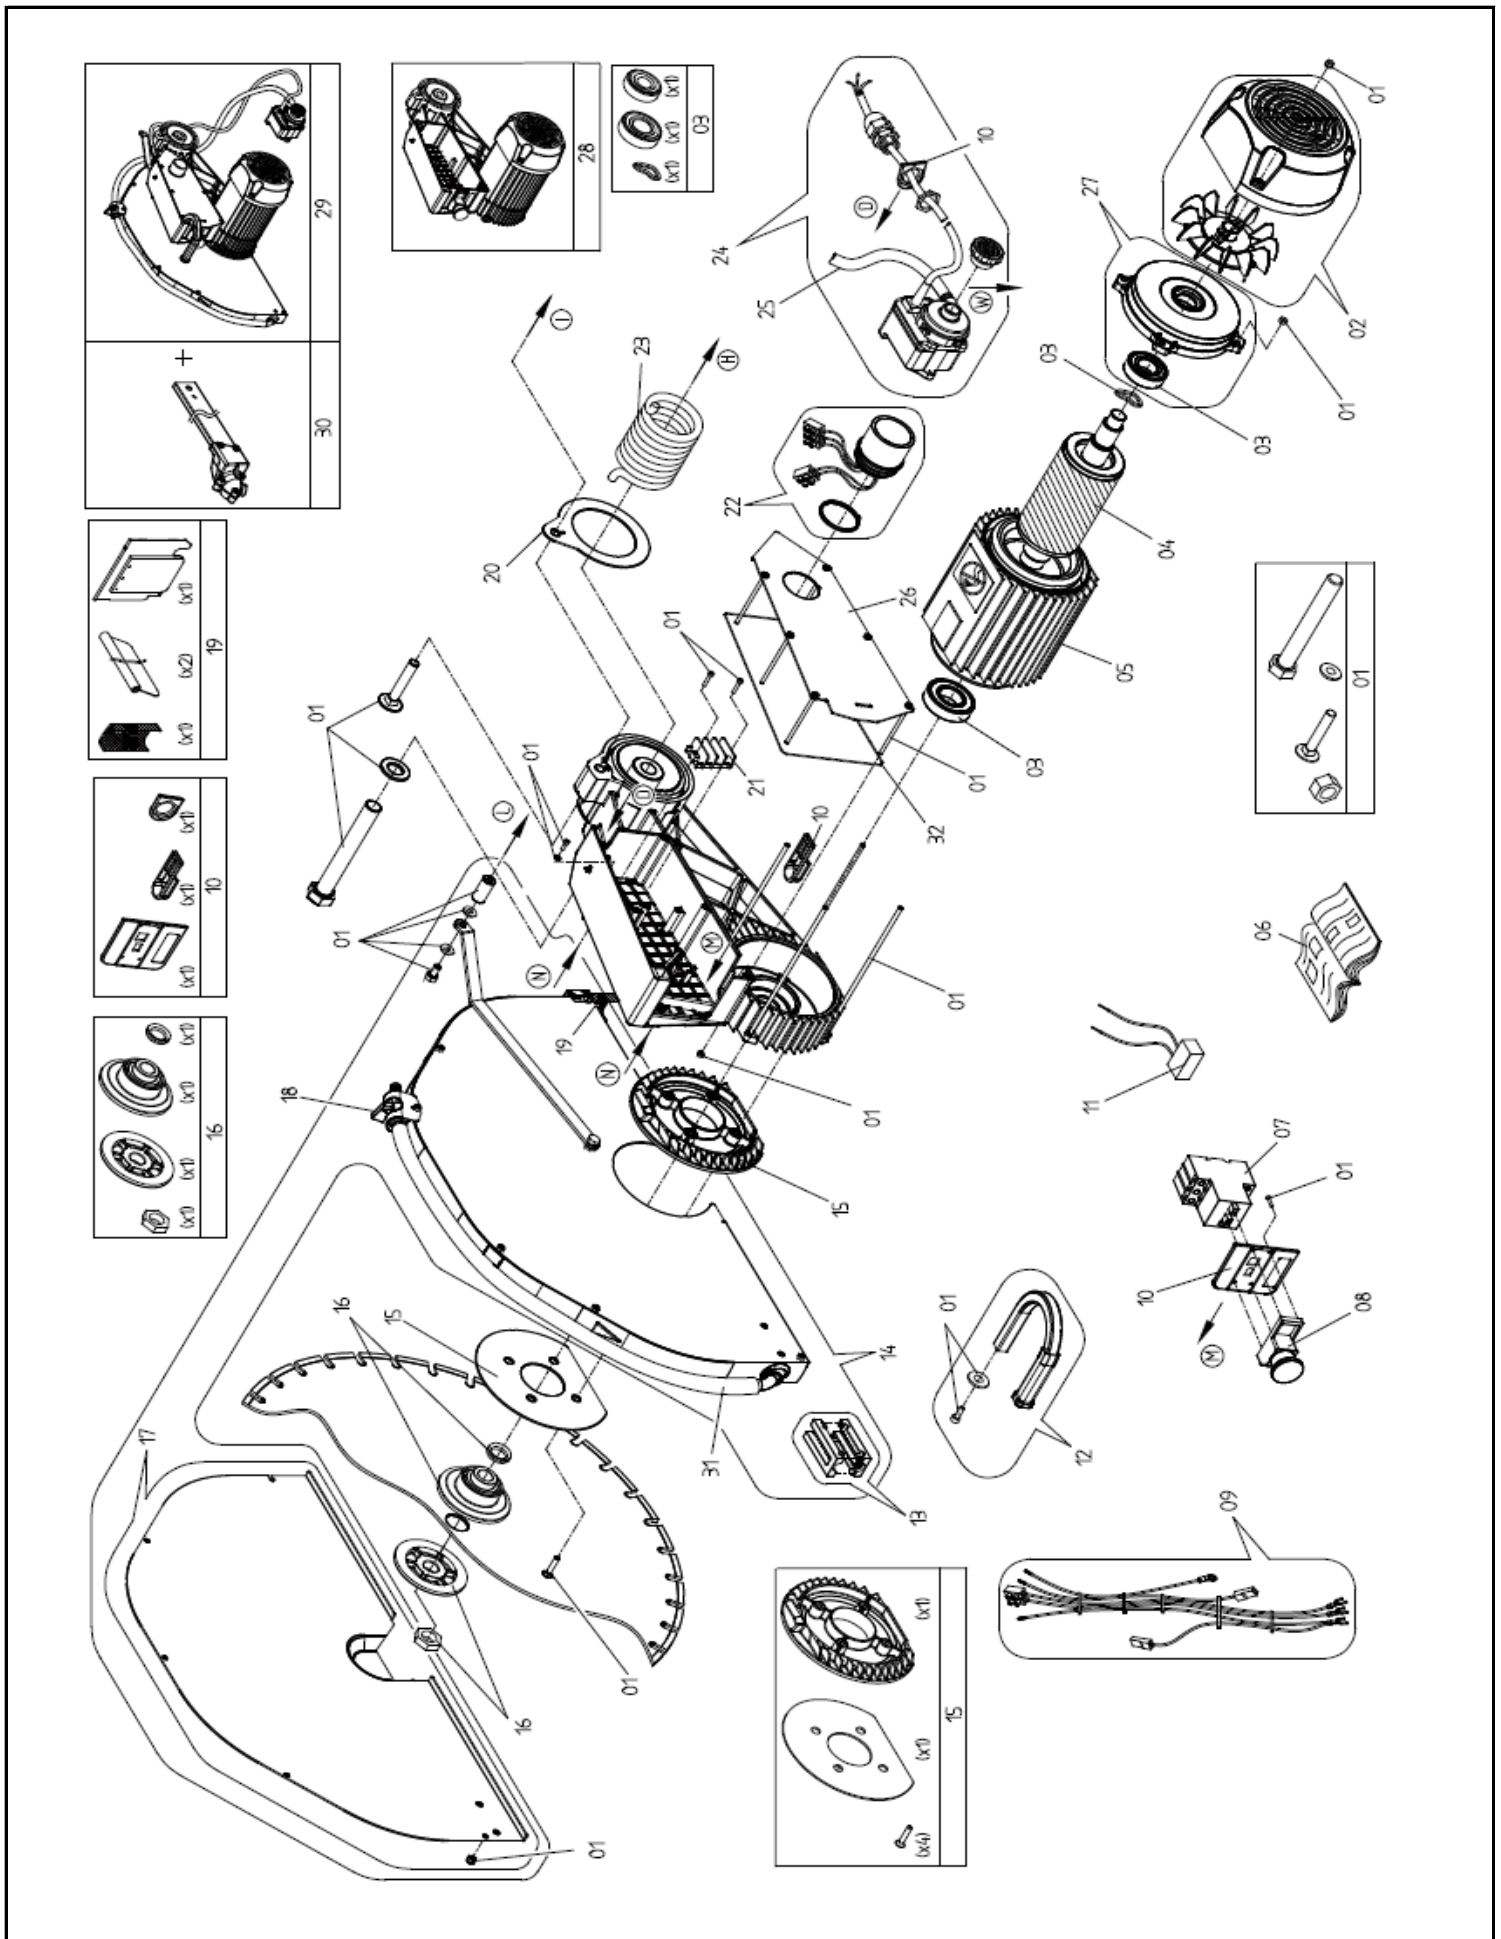

Nr.	Omschrijving	Artikelnummer	Nr.	Omschrijving	Artikelnummer
1	SET POTEN COMPL.	XSPC90034000			
2	BLOKKEERHENDEL COMPL. TBV POOT	XSPC90039000			
3	SCHROEVEN/MOERENSET TBV FRAME	XSPC90157000			
4	WIELSTEL COMPL.	XNB90102R000			
5	HOEKPROFIEL RECHTS INCL. BLOKKEERHE	XSPC90120000			
6	KUNSTSTOF DOPPENSET TBV POTEN	XSPC90090000			
7	ALUMINIUM FRAME COMPLEET	XSPC90008-C0			
8	SET SPATLAPPEN	XSPC96130000			
9	WATERBAK	XSPC90135000			
10	HANDGREEP COMPL.	XSPC90119000			
11	HOEKPROFIEL LINKS INCL. BLOKKEERHEN	XSPC90121000			
12	ZAAGWAGENBLOKKERING COMPL.	XSPC95118000			
13	SET RAILHOUDERS	XSPC90011000			
14	SET RAILS	XSPC90035000			
15	WIELSET COMPL. TBV ZAAGWAGEN	XSPC90122000			
16	HANDGREEP ZAAGWAGEN COMPL.	XSPC90335000			
17	WIELSTEL INCL. HOUDERS TBV ZAAGWAG	XSPC95123000			
18	CENTIMETERVERDELING ZAAGWAGEN	XSPC90050000			
19	VARIABELE MATERIAALAANSLAG COMPL	XSPC90107000			
20	ZAAGWAGEN COMPL.	XSPC95106000			
21	SCHROEVEN/MOERENSET TBV ZAAGARM	XSPC90069000			
22	HOUDER GROTE SPATLAP	XSPC90320000			
23	ALUMINIUM ZAAGARM	XSPC90303000			
24	WATERSTOP COMPL.	XSPC84025000			
25	GEREEDSCHAPSET COMPL.	XSPC03032000			
26	VOORAANSLAG COMPL.	XSPC90024000			