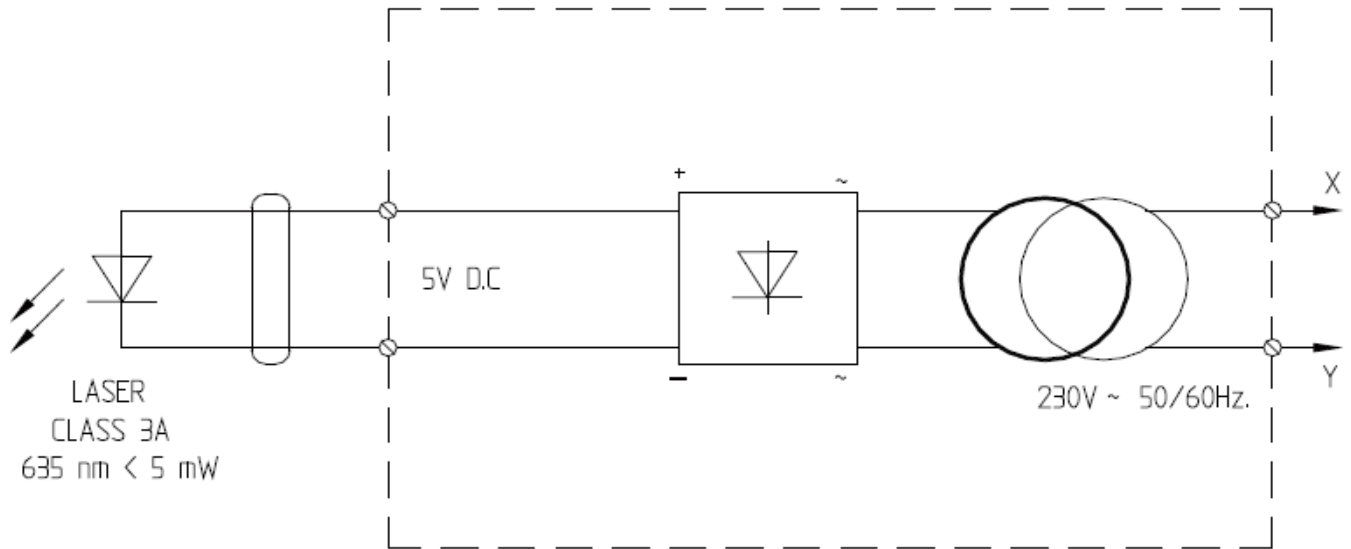

Nr.	Omschrijving	Artikelnummer	Nr.	Omschrijving	Artikelnummer
1	LASER COMPL.	XNB961090000			
2	LASER UNIT	XSPC96137000			
3	LASER VOEDING	XSPC90138P00