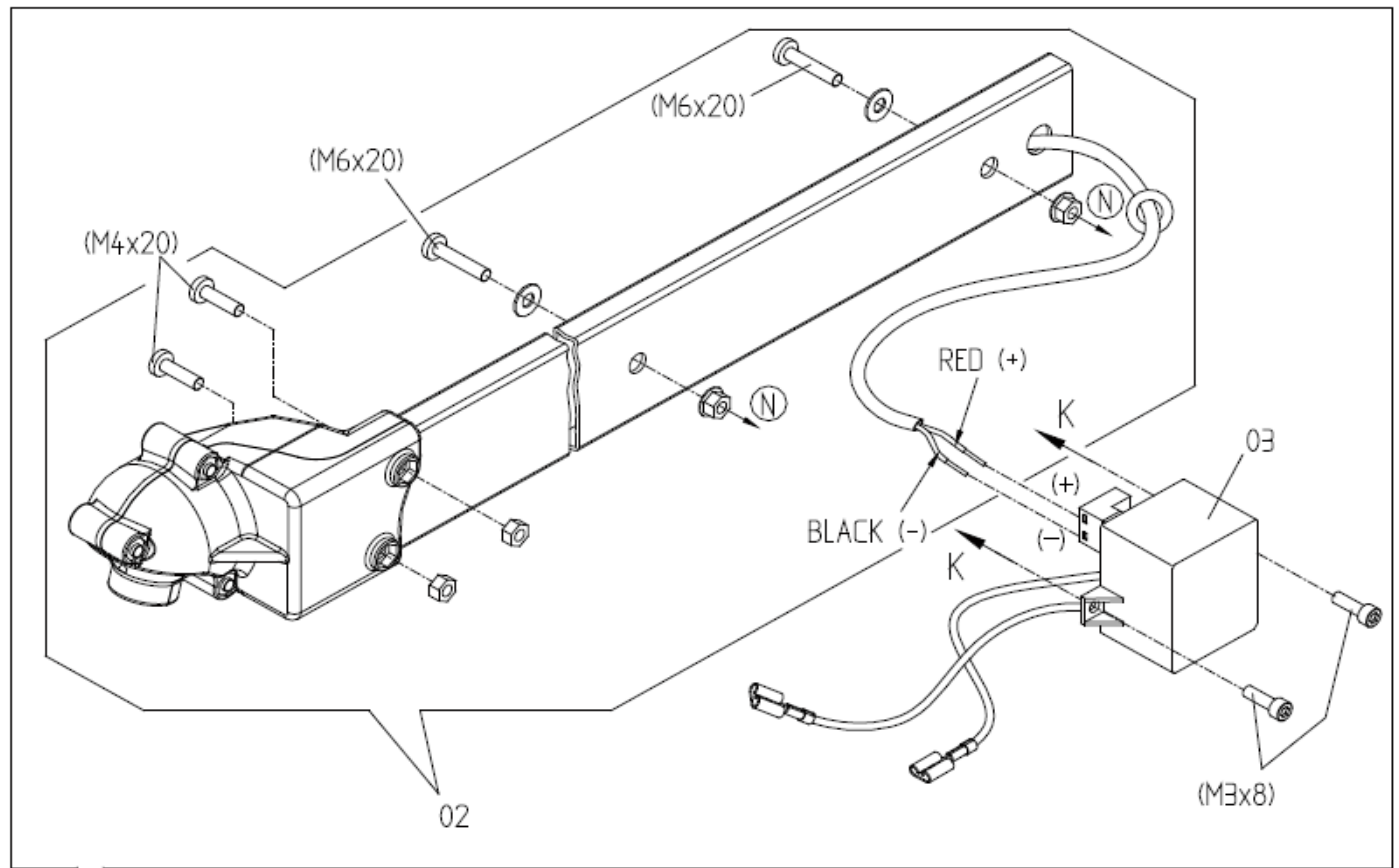

Nr.	Omschrijving	Artikelnummer	Nr.	Omschrijving	Artikelnummer
1	LASER COMPL.	XNB961090000			
2	LASER UNIT	XSPC96137000			
3	LASER VOEDING	XSPC90138P00