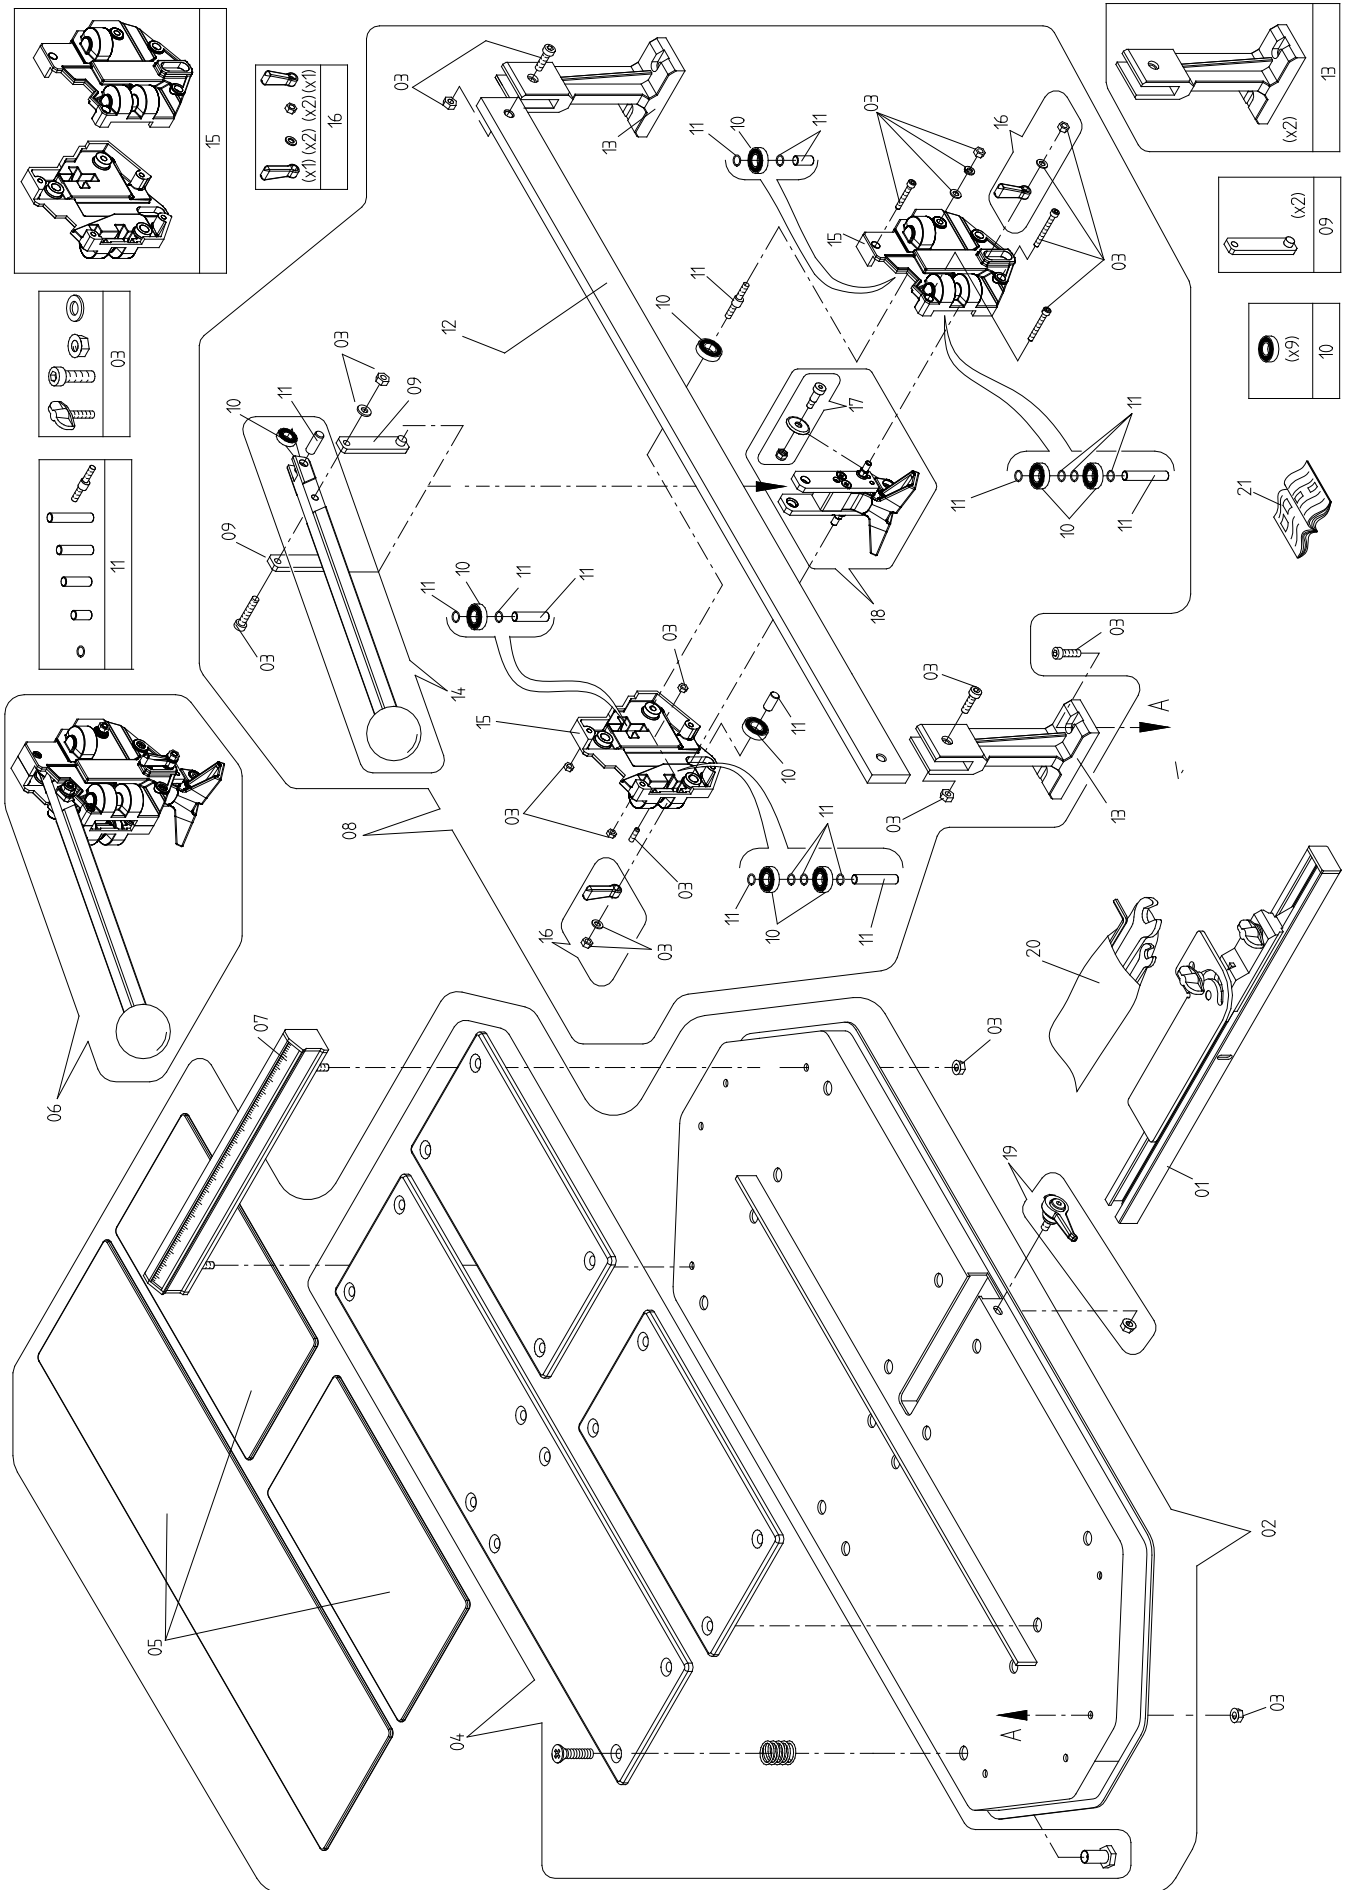

CARAT

SUPERPRO 750

ART. NR:

BU30750000

DATUM:

01/01/2012

SUPERPRO 750

POS.	OMSCHRIJVING	ONDERDEELNR
1	VARIABELE MATERIAALAANSLAG COMPL.	XSP30019-750
2	BASISPLAAT COMPL. 750	XSP375130000
3	SCHROEVEN/MOERENSET COMPL.	XSP300090000
4	VERENDE PLATENKIT COMPL. 750	XSP375060000
5	SET ZELFKLEVENDE RUBBERS 750	XSP37506-100
6	SNIJWAGEN COMPL.	XSP000150000
7	RECHTE MATERIAALAANSLAG	XSP300920000
8	BRUG COMPL. 750	XSP375120000
9	SET DUWBEUGELS	XSP300350000
10	LAGERSET TBV SNIJWAGEN	XSP850080000
11	SET ASJES EN O-RINGEN	XSP301140000
12	RAIL 750 MM	XSP375020000
13	SET BRUGSTEUNEN	XSP300070000
14	HANDGREEP COMPL.	XSP300200000
15	HUIS COMPL. SNIJWAGEN	XSP300060000
16	SET HENDELS TBV BREEKBEUGEL	XSP300400000
17	SNIJWIEL	BU49200000
18	BREEKBEUGEL COMPL.	XSP300830000
19	HENDEL TBV VAR. MATERIAALAANSLAG	XSP300990000
20	GEREEDSCHAPSSET COMPL.	XSP301110000
21	HANDLEIDING	XSP301050000