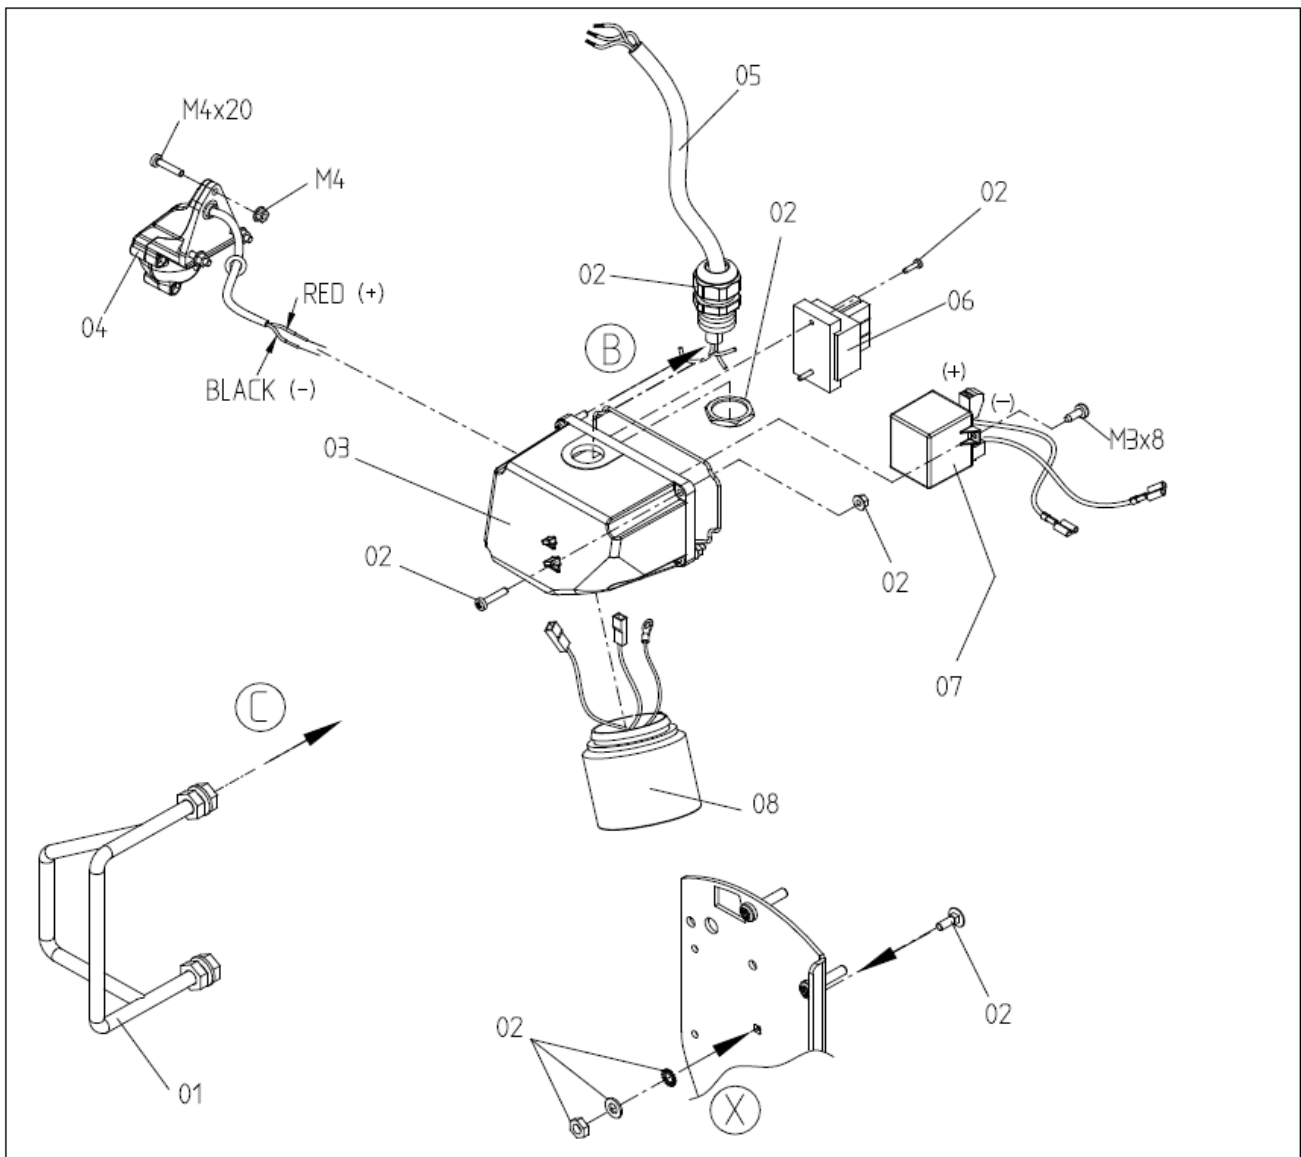

Nr.	Omschrijving	Artikelnummer	Nr.	Omschrijving	Artikelnummer
1	BESCHERMBEUGEL LASER	XSPC65008000			
2	SCHROEVEN/MOERENSET TBV BRUG	XSPC70068000			
3	AANSLUITDOOS COMPL.	XSPC65003000			
4	LASERMODULE COMPL.	XSPC90137000			
5	AANSLITSNOER MOTOR 230V	XSPC65020-90			
6	AANSLUITKLEM	XSPC90079000			
7	LASER VOEDING	XSPC90138P00			
8	OPBOUWSTEKKER COMPL. 230V	XSPC90244000