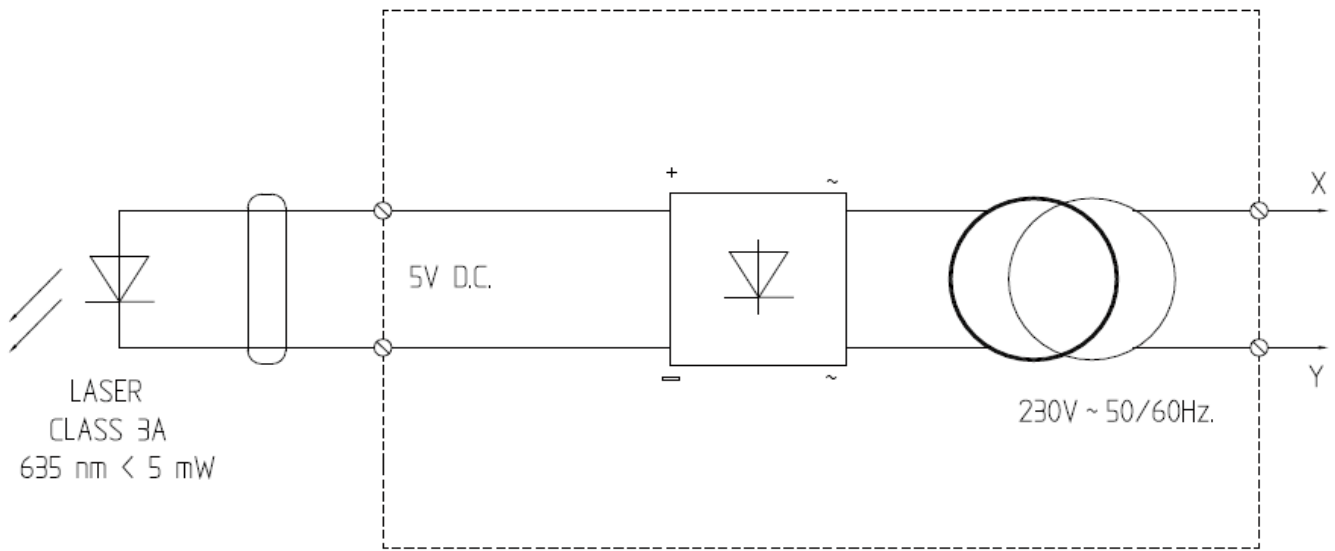

Nr.	Omschrijving	Artikelnummer	Nr.	Omschrijving	Artikelnummer
1	BESCHERMBEUGEL LASER	XSPC65008000			
2	SCHROEVEN/MOERENSET TBV BRUG	XSPC70068000			
3	AANSLUITDOOS COMPL.	XSPC65003000			
4	LASERMODULE COMPL.	XSPC90137000			
5	AANSLITSNOER MOTOR 230V	XSPC65020-90			
6	AANSLUITKLEM	XSPC90079000			
7	LASER VOEDING	XSPC90138P00			
8	OPBOUWSTEKKER COMPL. 230V	XSPC90244000