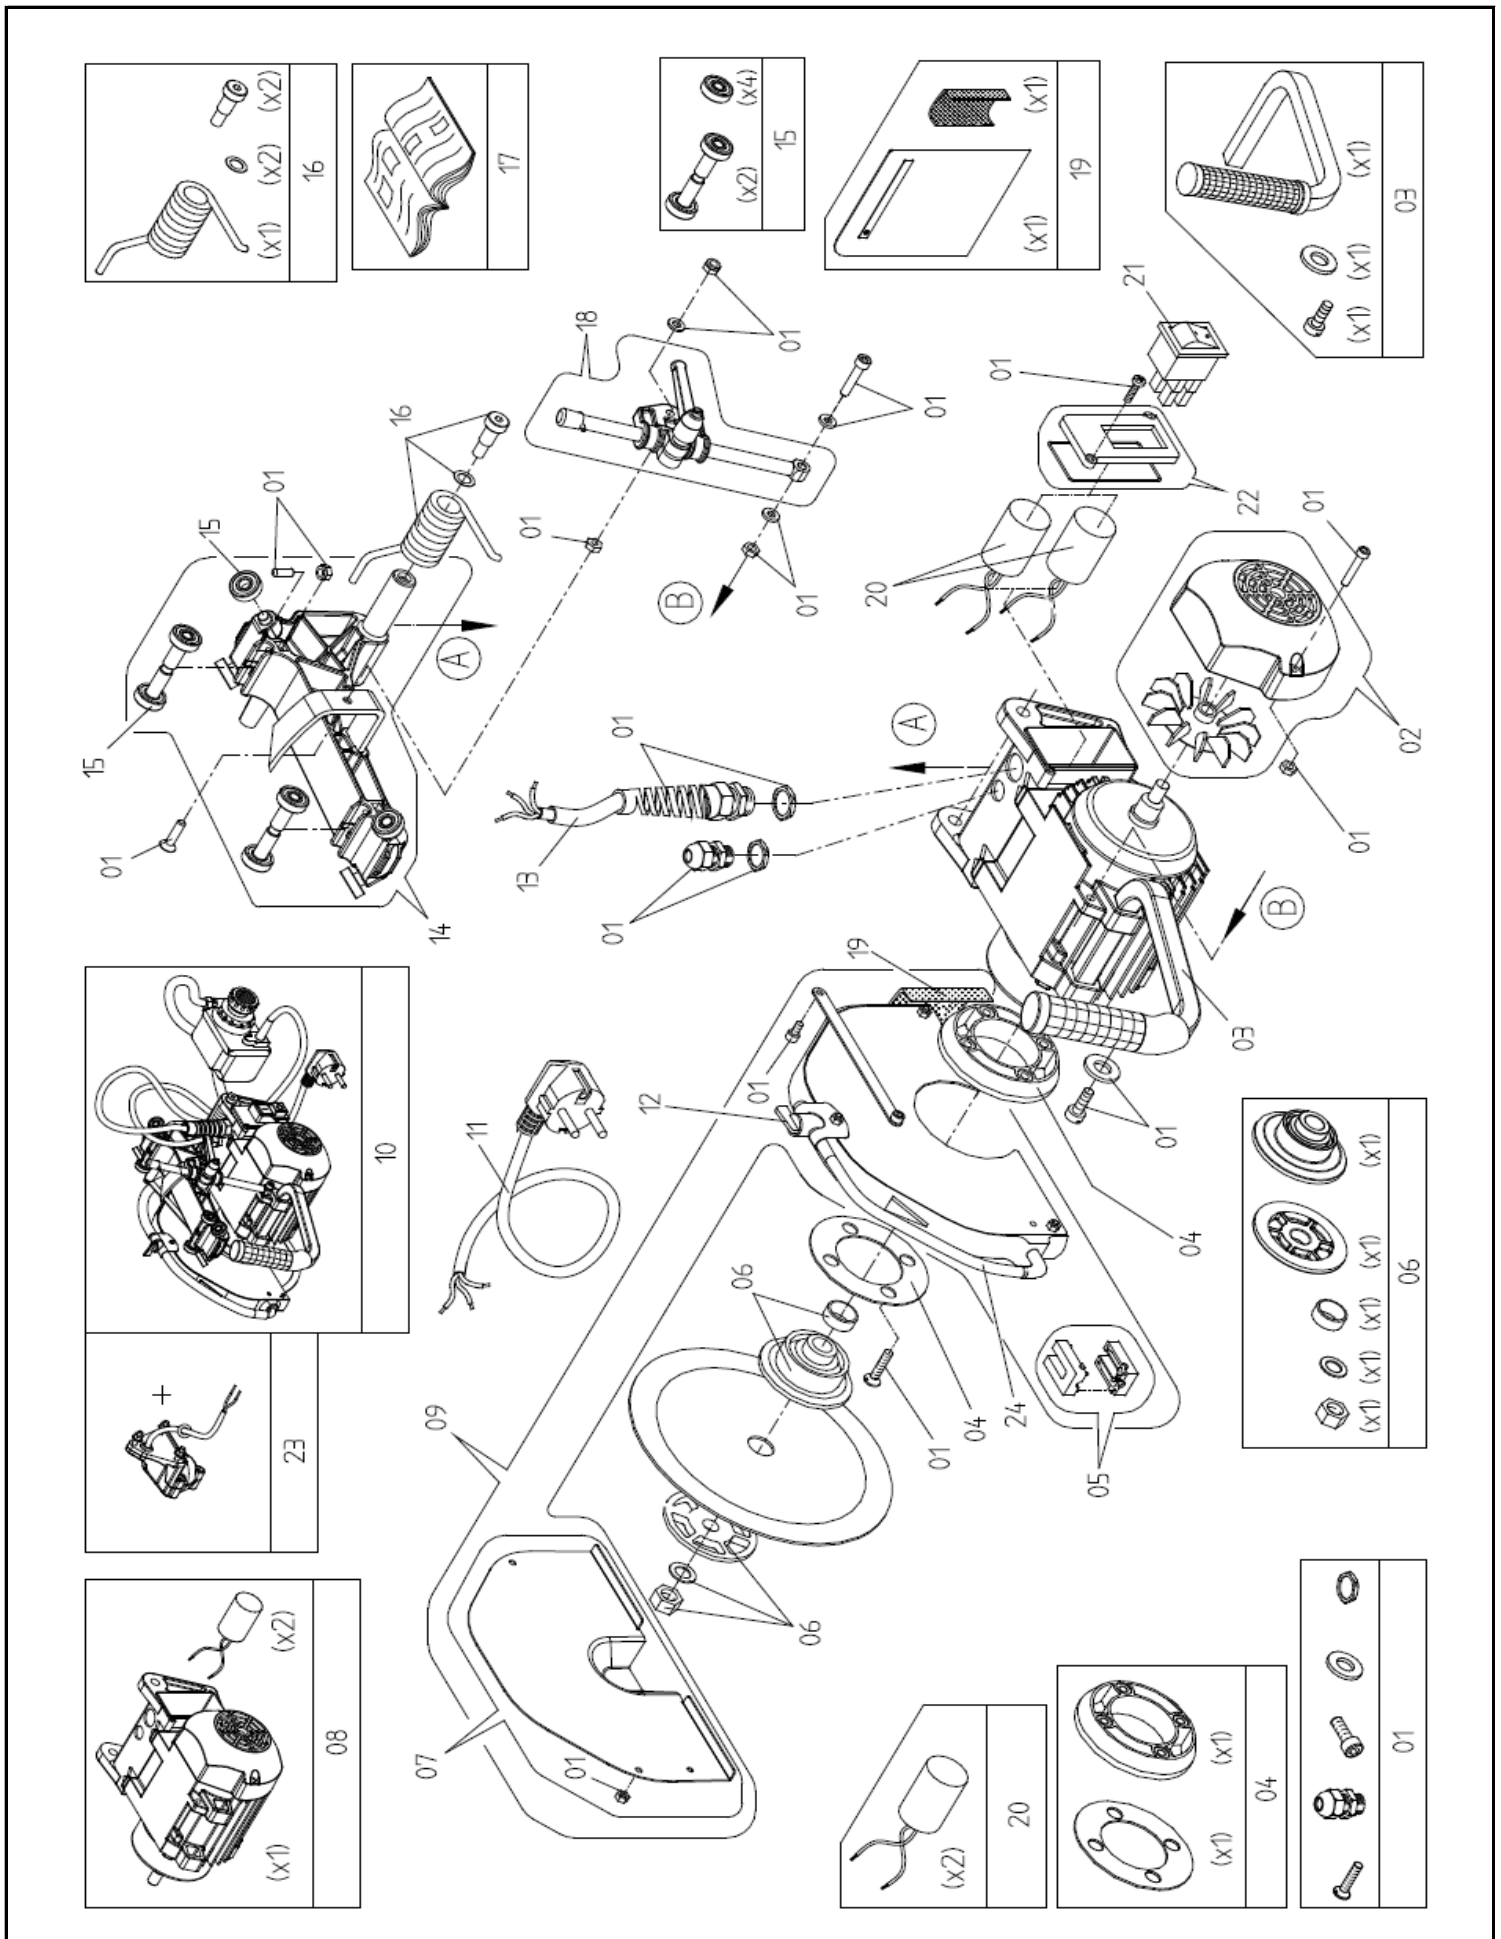

Nr.	Omschrijving	Artikelnummer	Nr.	Omschrijving	Artikelnummer
1	SET POTEN COMPL.	XSPC70028000			
2	HOEKPROFIEL RECHTS	XSPC70079000			
3	SCHROEVEN/MOERENSET TBV BRUG	XSPC70069000			
4	KUNSTSTOF DOP TBV POOT	XSPC80021000			
5	GEREEDSCHAPSSET COMPL.	XSPC85007300			
6	SET MONTAGEPLATEN TBV BRUGSTE	XSPC65004000			
7	SET BRUGSTEUNEN	XSPC65006000			
8	SET LINIALEN	XSPC70047000			
9	SCHROEVEN/MOERENSET TBV BRUG	XSPC70068000			
10	VERLENGSTUK VOORAANSLAG	XSPC70010000			
11	SET VOORAANSLAGEN	XSPC70002000			
12	VARIABELE MATERIAALAANSLAG COM	XSPC70071000			
13	BOVENTAFEL COMPL.	XSPC70026000			
14	GLIJLATTEN RVC TBV BRUG	XSPC90218-90			
15	HOEKPROFIEL LINKS	XSPC70078000			
16	BRUG COMPL.	XSPC65001-90			
17	SET SPATLAPPEN	XSPC85007700			
18	KABELANTENNE	XSPC90251000			
19	SET SPATLAPPEN	XSPC90132000			
20	WATERSTOP COMPL.	XSPC84025000			
21	WATERBAK	XSPC70135-90			
22	HANDGREEP COMPL.	XSPC70077000			
23	WATERSLANG	XSPC85006500			
24	WATERPOMP TYPE P-0	XWPE010000			
25	BLOKKEERHENDEL COMPL. TBV POO	XSPC70029000			
26	WIELSTEL COMPL.	XNB70102R000			
27	CHASSIS COMPL. C-2090	XSPC70073-90			