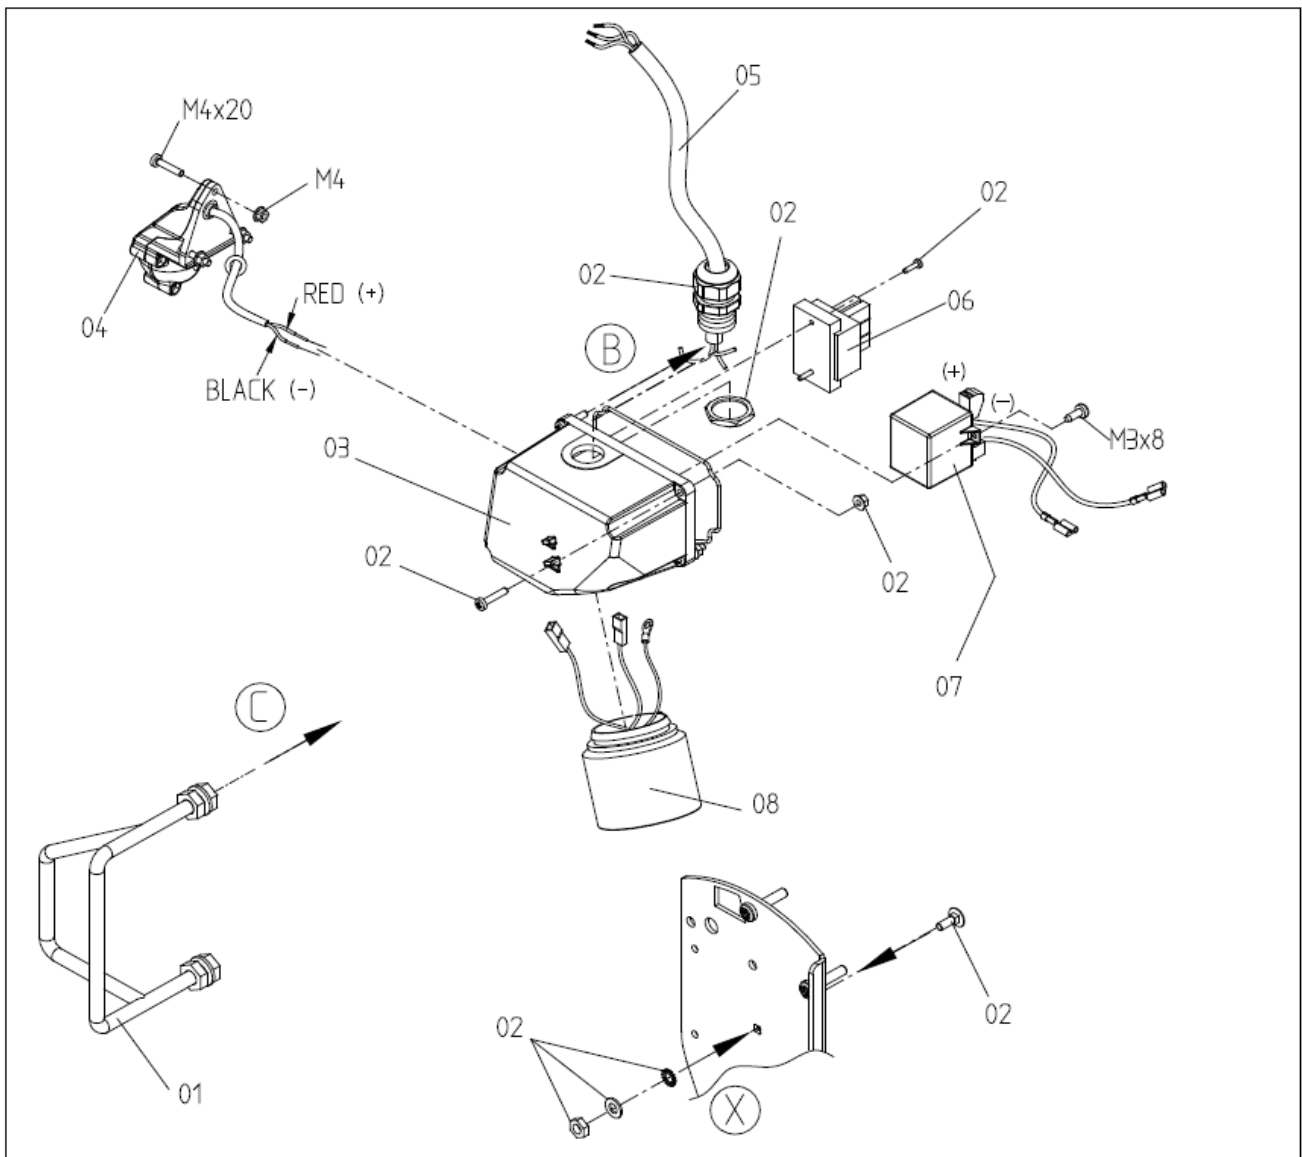

Nr.	Omschrijving	Artikelnummer	Nr.	Omschrijving	Artikelnummer
1	BESCHERMBEUGEL LASER	XSPC65008000			
2	SCHROEVEN/MOERENSET TBV BRUG	XSPC70068000			
3	AANSLUITDOOS COMPL.	XSPC65003000			
4	LASERMODULE COMPL.	XSPC90137000			
5	AANSLITSNOER MOTOR 230V	XSPC65020-90			
6	AANSLUITKLEM	XSPC90079000			
7	LASER VOEDING	XSPC90138P00			
8	OPBOUWSTEKKER COMPL. 230V	XSPC90244000