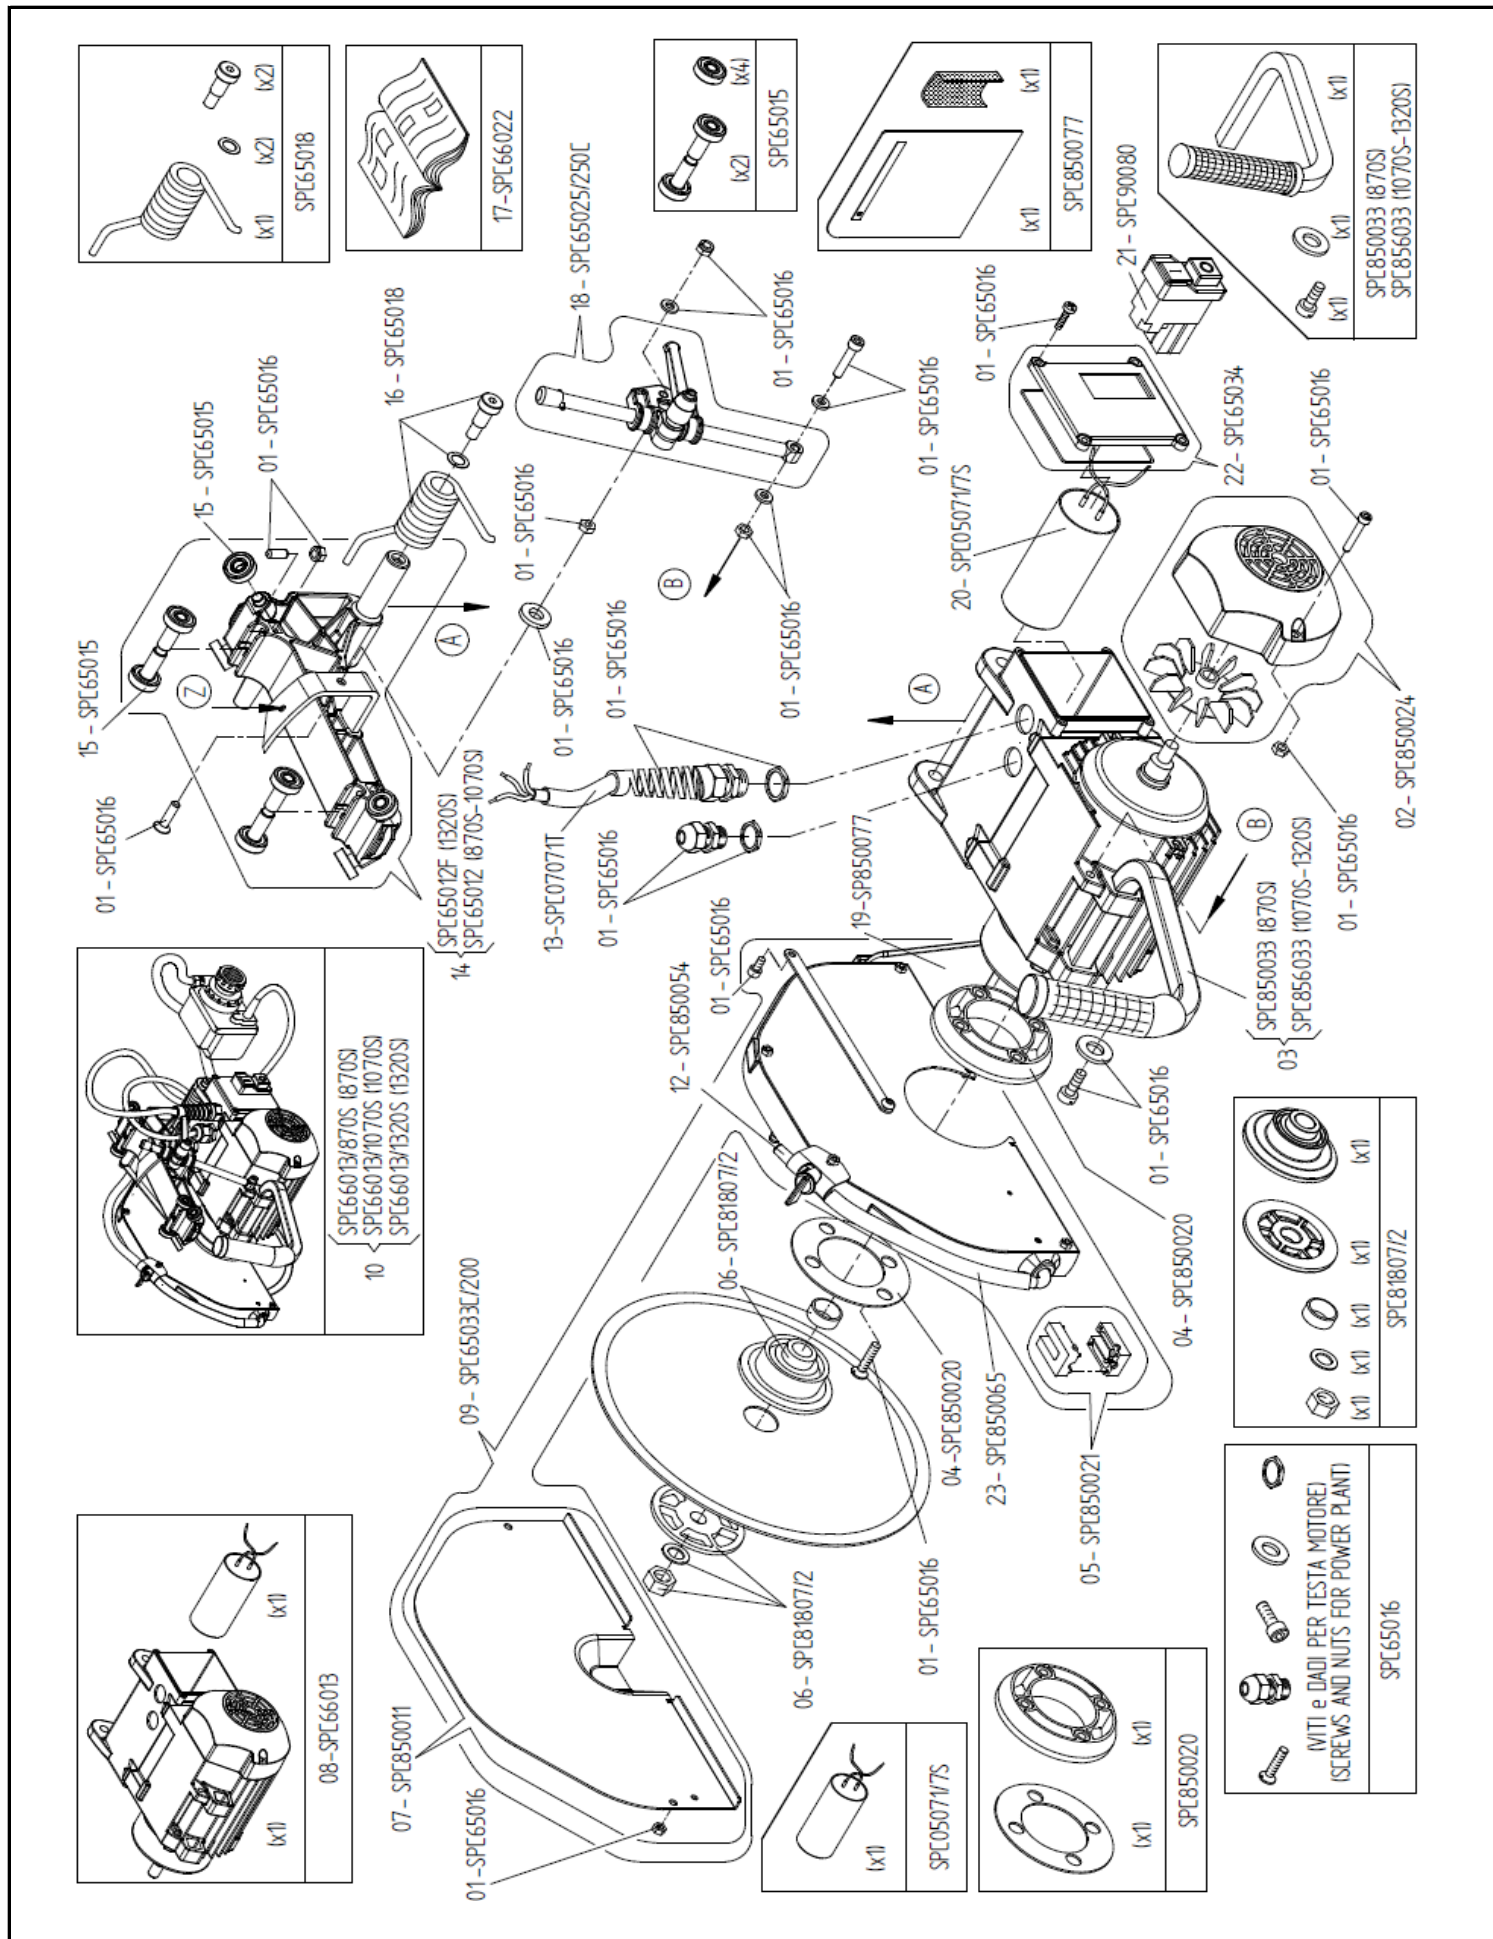

Nr.	Omschrijving	Artikelnummer	Nr.	Omschrijving	Artikelnummer
1	Set poten (x4)	XSPC70028000			
2	Hoekprofiel rechts	XSPC70079000			
3	Schroeven/moerenset chassis	XSPC70069000			
4	Set kunststof doppen (8x)	XSPC80021000			
5	Gereedschapsset com- pleet	XSPC85007300			
6	Set montageplaten brugsteun	XSPC65004000			
7	Set brugsteunen	XSPC6500600			
8	Set linialen	XSPC70047000			
9	Schroeven/moerenset tbv brug	XSPC70068000			
10	Verlengstuk vooraan- slag	XSPC7001000			
11	Set vooraanslagen	XSPC70002000			
12	Variabele materiaal- aanslag compleet	XSPC70071000			
13	Boventafel compleet	XSPC70026670			
14	Glijlatten RVC tbv brug	XSPC90218-90			
15	Hoekprofiel links	XSPC70078000			
16	Brug compleet	XSPC65001-90			
17	Set spatlappen	XSPC85007700			
18	Kabelantenne	XSPC90251000			
19	Set spatlappen	XSPC90132000			
20	Waterstop compleet	XSPC84025000			
21	Waterbak	XSPC70135-90			
22	Handgreep compleet	XSPC70077000			
23	Waterslang	XSPC85006500			
24	Waterpomp P-1	XWPE010000			
25	Blokkeerhendel com- pleet tbv poot	XSPC70029000			
26	Wielset compleet	XSPC70102R00			
27	Chassis compleet	XSPC70073-90			
28	Handgreep compleet	XSPC70088U00			