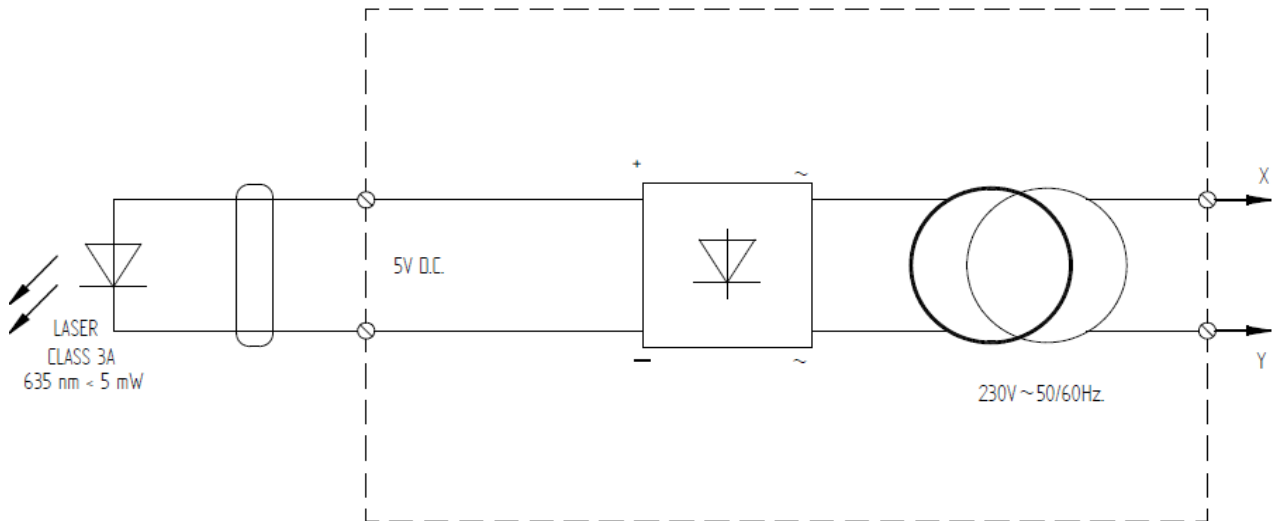

Nr.	Omschrijving	Artikelnummer	Nr.	Omschrijving	Artikelnummer
1	Set poten (x4)	XSPC70028000			
2	Hoekprofiel rechts	XSPC70079000			
3	Schroeven/moerenset chassis	XSPC70069000			
4	Set kunststof doppen (8x)	XSPC80021000			
5	Gereedschapsset com- pleet	XSPC85007300			
6	Set montageplaten brugsteun	XSPC65004000			
7	Set brugsteunen	XSPC6500600			
8	Set linialen	XSPC70047000			
9	Schroeven/moerenset tbv brug	XSPC70068000			
10	Verlengstuk vooraan- slag	XSPC7001000			
11	Set vooraanslagen	XSPC70002000			
12	Variabele materiaal- aanslag compleet	XSPC70071000			
13	Boventafel compleet	XSPC70026670			
14	Glijlatten RVC tbv brug	XSPC90218-90			
15	Hoekprofiel links	XSPC70078000			
16	Brug compleet	XSPC65001-90			
17	Set spatlappen	XSPC85007700			
18	Kabelantenne	XSPC90251000			
19	Set spatlappen	XSPC90132000			
20	Waterstop compleet	XSPC84025000			
21	Waterbak	XSPC70135-90			
22	Handgreep compleet	XSPC70077000			
23	Waterslang	XSPC85006500			
24	Waterpomp P-1	XWPE010000			
25	Blokkeerhendel com- pleet tbv poot	XSPC70029000			
26	Wielset compleet	XSPC70102R00			
27	Chassis compleet	XSPC70073-90			
28	Handgreep compleet	XSPC70088U00			

Nr.	Omschrijving	Artikelnummer	Nr.	Omschrijving	Artikelnummer
1	Beschermbeugel laser	XSPC65008000			
2	Schroeven en moeren- set tbv brug	XSPC70068000			
3	Aansluitdoos	XSPC65003000			
4	Laser unit	XSPC90137000			
5	Aansluitsnoer motor	XSPC65020-90			
6	Electro-unit	XSPC90079000			
7	Laser voeding	XSPC90138P00			
8	Opbouwstekker	XSPC90244000			
9	Dichting montageplaat	XSPC90059000			