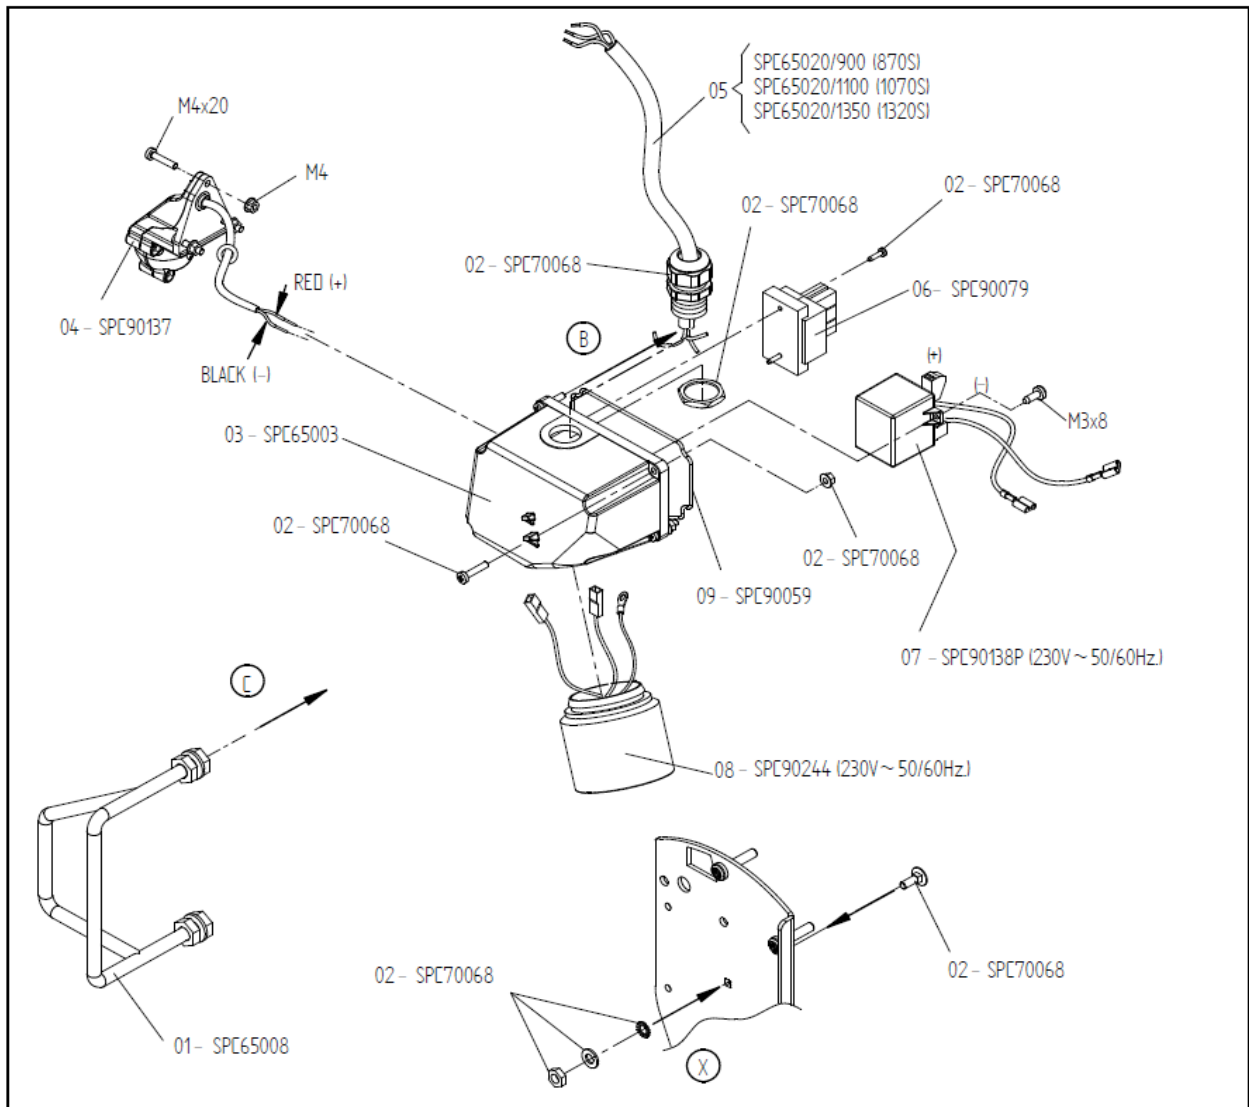

Nr.	Omschrijving	Artikelnummer	Nr.	Omschrijving	Artikelnummer
1	Set poten (x4)	XSPC70028000			
2	Hoekprofiel rechts	XSPC70079000			
3	Schroeven/moerenset chassis	XSPC70069000			
4	Set kunststof doppen (8x)	XSPC80021000			
5	Gereedschapsset com- pleet	XSPC85007300			
6	Set montageplaten brugsteun	XSPC65004000			
7	Set brugsteunen	XSPC6500600			
8	Set linialen	XSPC70047000			
9	Schroeven/moerenset tbv brug	XSPC70068000			
10	Verlengstuk vooraan- slag	XSPC7001000			
11	Set vooraanslagen	XSPC70002000			
12	Variabele materiaal- aanslag compleet	XSPC70071000			
13	Boventafel compleet	XSPC70026670			
14	Glijlatten RVC tbv brug	XSPC90218-90			
15	Hoekprofiel links	XSPC70078000			
16	Brug compleet	XSPC65001-90			
17	Set spatlappen	XSPC85007700			
18	Kabelantenne	XSPC90251000			
19	Set spatlappen	XSPC90132000			
20	Waterstop compleet	XSPC84025000			
21	Waterbak	XSPC70135-90			
22	Handgreep compleet	XSPC70077000			
23	Waterslang	XSPC85006500			
24	Waterpomp P-1	XWPE010000			
25	Blokkeerhendel com- pleet tbv poot	XSPC70029000			
26	Wielset compleet	XSPC70102R00			
27	Chassis compleet	XSPC70073-90			
28	Handgreep compleet	XSPC70088U00			

Nr.	Omschrijving	Artikelnummer	Nr.	Omschrijving	Artikelnummer
1	Beschermbeugel laser	XSPC65008000			
2	Schroeven en moeren- set tbv brug	XSPC70068000			
3	Aansluitdoos	XSPC65003000			
4	Laser unit	XSPC90137000			
5	Aansluitsnoer motor	XSPC65020-90			
6	Electro-unit	XSPC90079000			
7	Laser voeding	XSPC90138P00			
8	Opbouwstekker	XSPC90244000			
9	Dichting montageplaat	XSPC90059000			