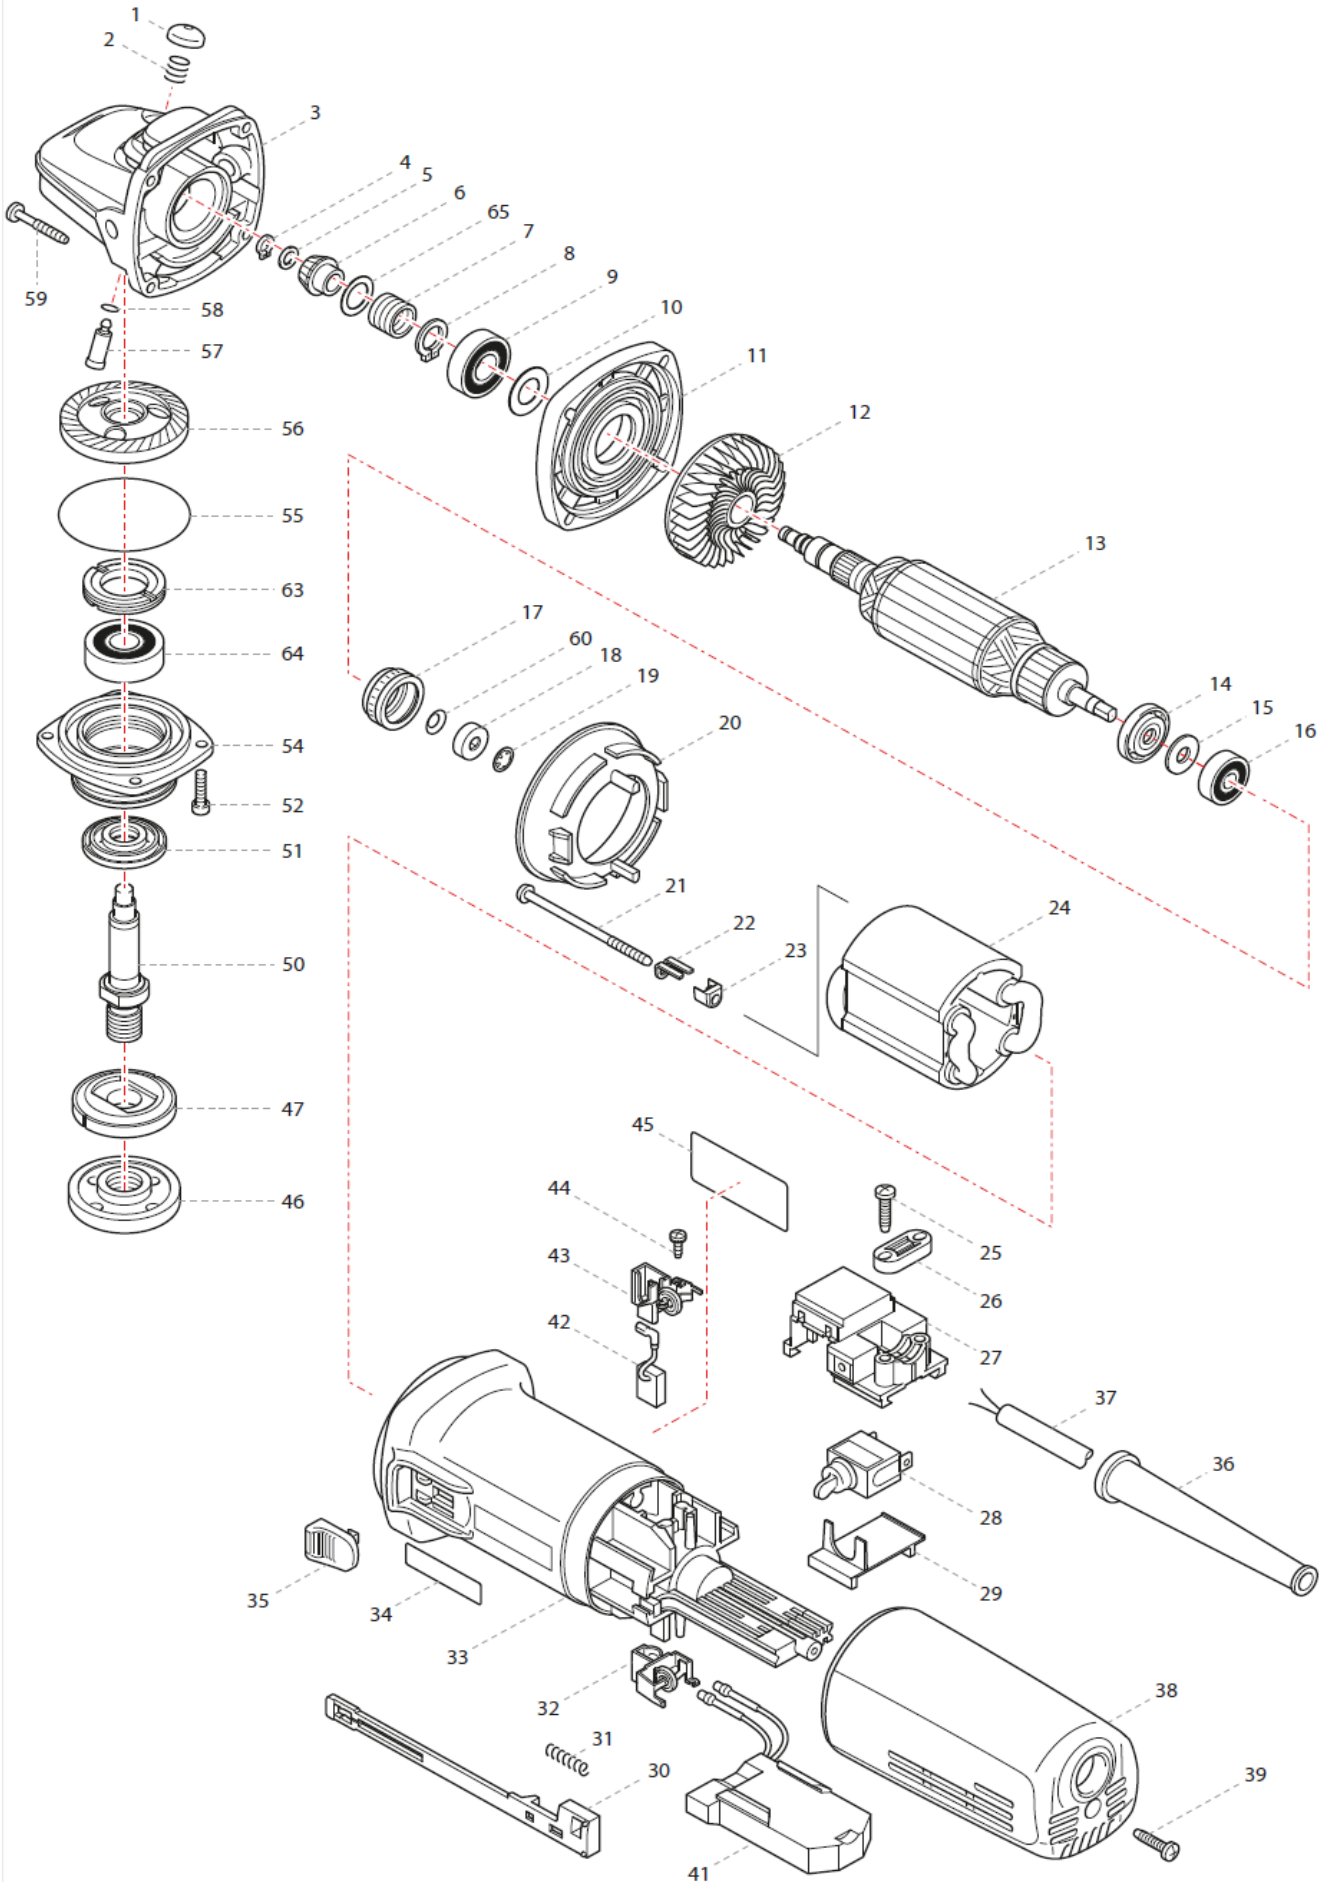

Nr.	Omschrijving	Artikelnummer	Nr.	Omschrijving	Artikelnummer
1	IMBUSSCHROEF M4x20 BS-1252	XAM-N14040			
2	FLENSCHROEF M4x14 BS-1252	XAM-FX4014A0			
3	IMBUS MONTAGESCHROEF BS-1252	XAM-FBE916			
4	AFSTANDSRING 5,2 MM BS-1252	XAM-6C2500			
5	KAP BS-1252	XAM-6C570020			
6	UITNEEMBAAR STUK KAP BS-1252	XAM-6C570030			
9	BORSTELSET COMPLEET	XAM-6C57006C			
10	VERSTERKTE AFZUIGLANG BS-1252	XAM-6C570070			
11	STOFZUIGADAPTER Ø 38 MM BS-1252	XAM-6C570080			
12	ADAPTERRING BS-1252	XAM-6C570090			
13	HANDGREEP BS-1252	XAM-6C57012C			
14	STOFZUIGTULE BS-1252	XAM-6C57004C			